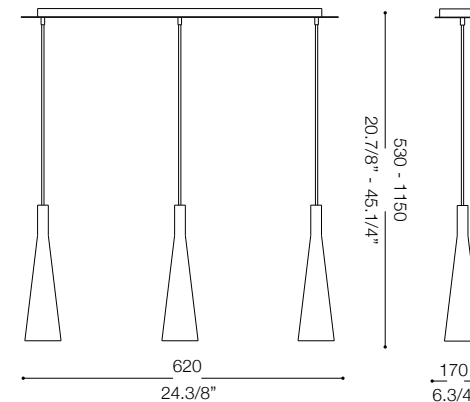

IDEAL LUX®

Milk SP3

Lampada a sospensione
Suspension lamp
Suspension
Pendelleuchte
Lámpara colgante
Люстры и подвесы

max 3 x 60W E27 / 240V
- 8021696030326 BIANCO

IDEAL LUX®

IDEAL LUX s.r.l.
Via Taglio Destro 32
30035 Mirano (VE) Italy
WWW.ideal-lux.com

IDEAL LUX Warehouse
Via delle Industrie, 8/D
30036 Santa Maria di Sala (Venezia)
8.00 - 12.00 / 13.30 - 17.00

ESEGUIRE LE OPERAZIONI DI MONTAGGIO, SEGUENDO L'ORDINE NUMERICO PROGRESSIVO.
FOLLOW THE ASSEMBLY INSTRUCTIONS BY READING THE NUMERICAL PROGRESSION