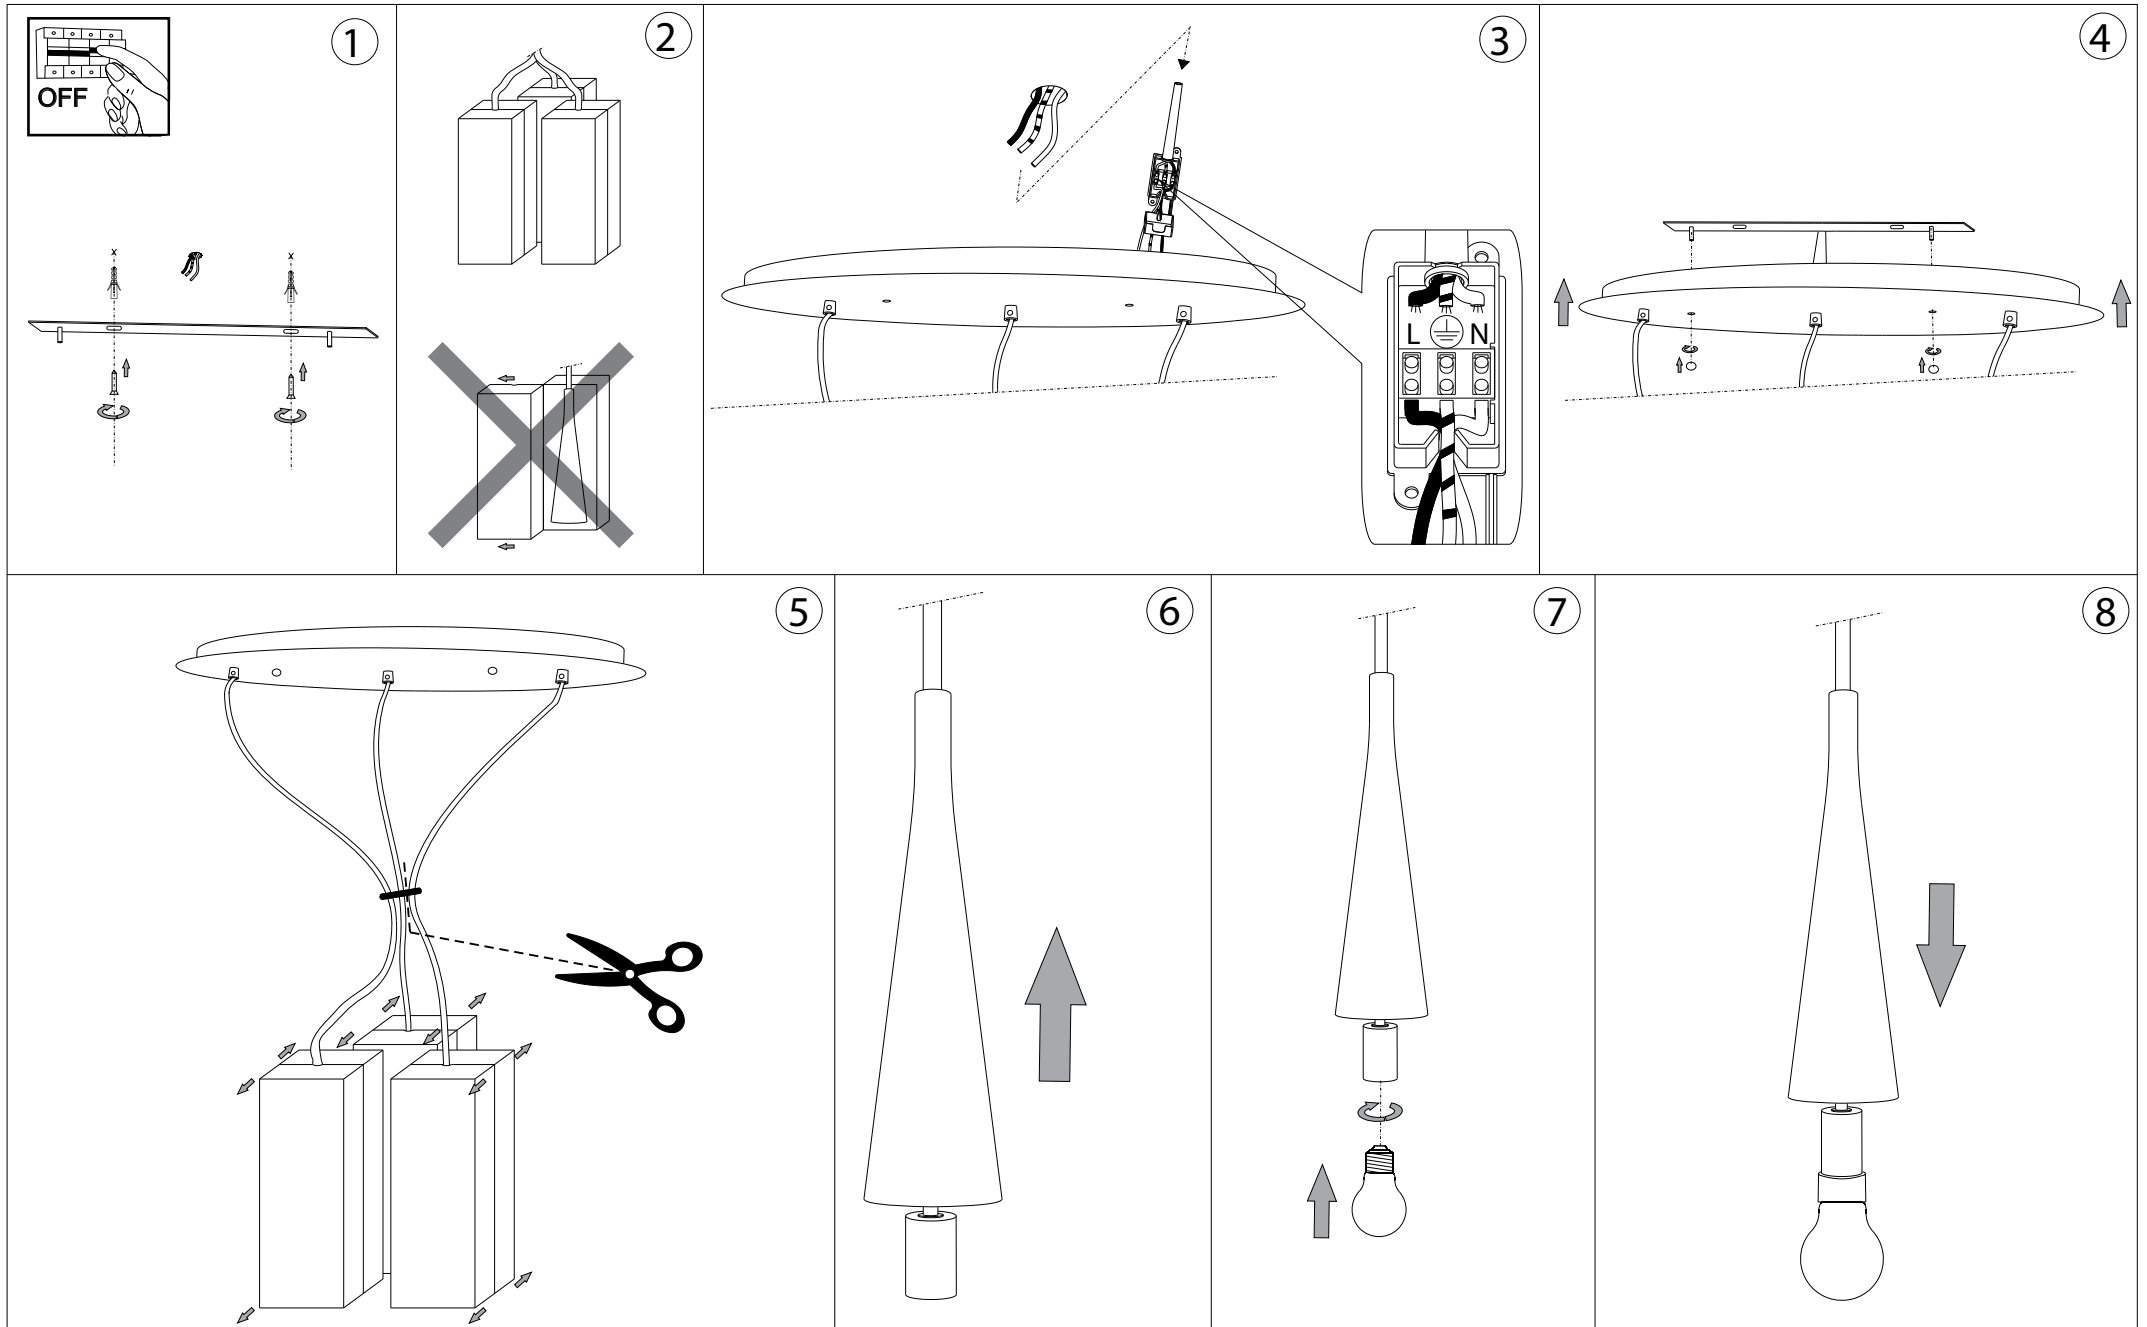

IDEAL LUX®

Milk SP3

Lampada a sospensione
Suspension lamp
Suspension
Pendelleuchte
Lámpara colgante
Люстры и подвесы

max 3 x 60W E27 / 240V
- 8021696030326 BIANCO

IDEAL LUX®

IDEAL LUX s.r.l.
Via Taglio Destro 32
30035 Mirano (VE) Italy
WWW.ideal-lux.com

IDEAL LUX Warehouse
Via delle Industrie, 8/D
30036 Santa Maria di Sala (Venezia)
8.00 - 12.00 / 13.30 - 17.00

ESEGUIRE LE OPERAZIONI DI MONTAGGIO, SEGUENDO L'ORDINE NUMERICO PROGRESSIVO.
FOLLOW THE ASSEMBLY INSTRUCTIONS BY READING THE NUMERICAL PROGRESSION