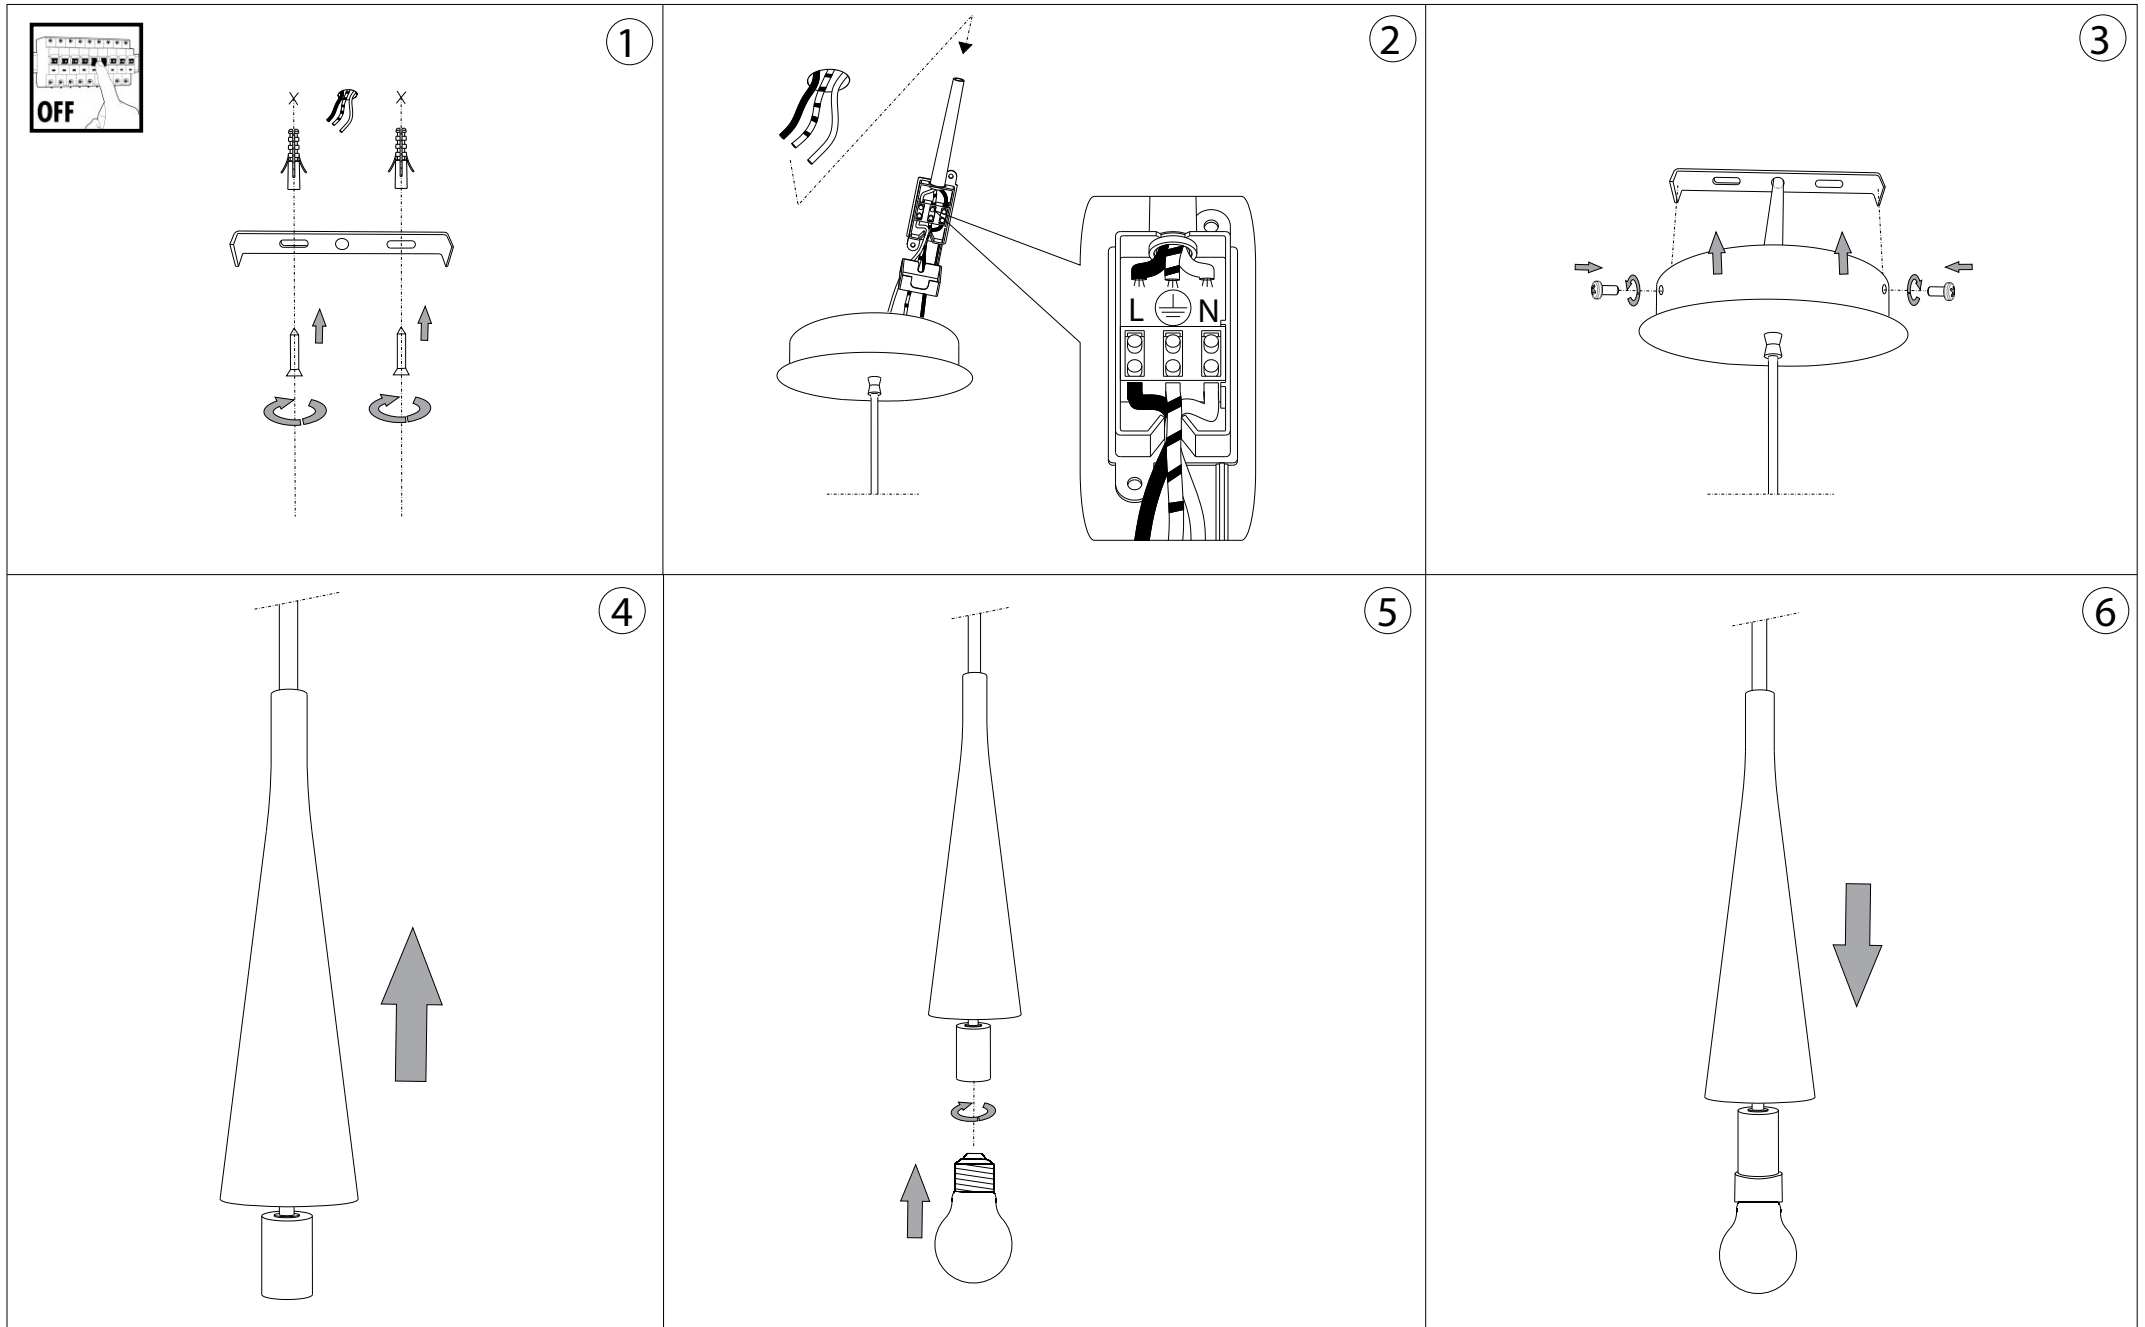

ESEGUIRE LE OPERAZIONI DI MONTAGGIO, SEGUENDO L'ORDINE NUMERICO PROGRESSIVO.
FOLLOW THE ASSEMBLY INSTRUCTIONS BY READING THE NUMERICAL PROGRESSION

La sicurezza di questo apparecchio è garantita solo con l'uso appropriato di queste istruzioni pertanto è necessario conservarle.
The safety and reliability are guaranteed only when installation instructions are properly followed. Please retain this instruction sheet for future reference.