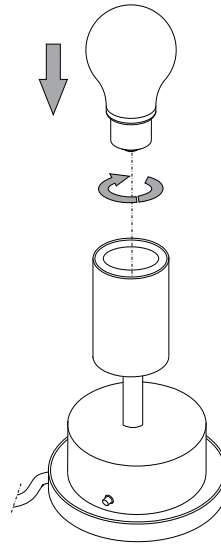

## Mapa Max TL1 D30

Lampada da tavolo e terra  
Table and floor lamp  
Lampe de table e lampadaire  
Tischleuchte e Stehleuchte  
Lámpara de sobremesa y de pie  
Настольные лампы и торшеры

max 1 x 60W E27 / 240 V  
- 8021696045146 ALLUMINIO

ESEGUIRE LE OPERAZIONI DI MONTAGGIO, SEGUENDO L'ORDINE NUMERICO PROGRESSIVO.  
FOLLOW THE ASSEMBLY INSTRUCTIONS BY READING THE NUMERICAL PROGRESSION

1

2

3

4

5

La sicurezza di questo apparecchio è garantita solo con l'uso appropriato di queste istruzioni pertanto è necessario conservarle.  
The safety and reliability are guaranteed only when installation instructions are properly followed. Please retain this instruction sheet for future reference.