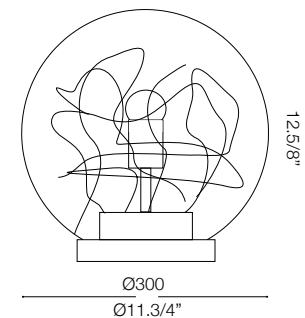

## Mapa Max TL1 D30

Lampada da tavolo e terra  
Table and floor lamp  
Lampe de table e lampadaire  
Tischleuchte e Stehleuchte  
Lámpara de sobremesa y de pie  
Настольные лампы и торшеры

max 1 x 60W E27 / 240 V  
- 8021696045146 ALLUMINIO