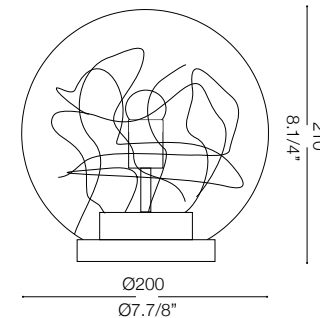

IDEAL LUX[®]

Mapa Max TL1 D20

Lampada da tavolo e terra
Table and floor lamp
Lampe de table e lampadaire
Tischleuchte e Stehleuchte
Lámpara de sobremesa y de pie
Настольные лампы и торшеры

max 1 x 60W E27 / 240 V
- 8021696045139 ALLUMINIO