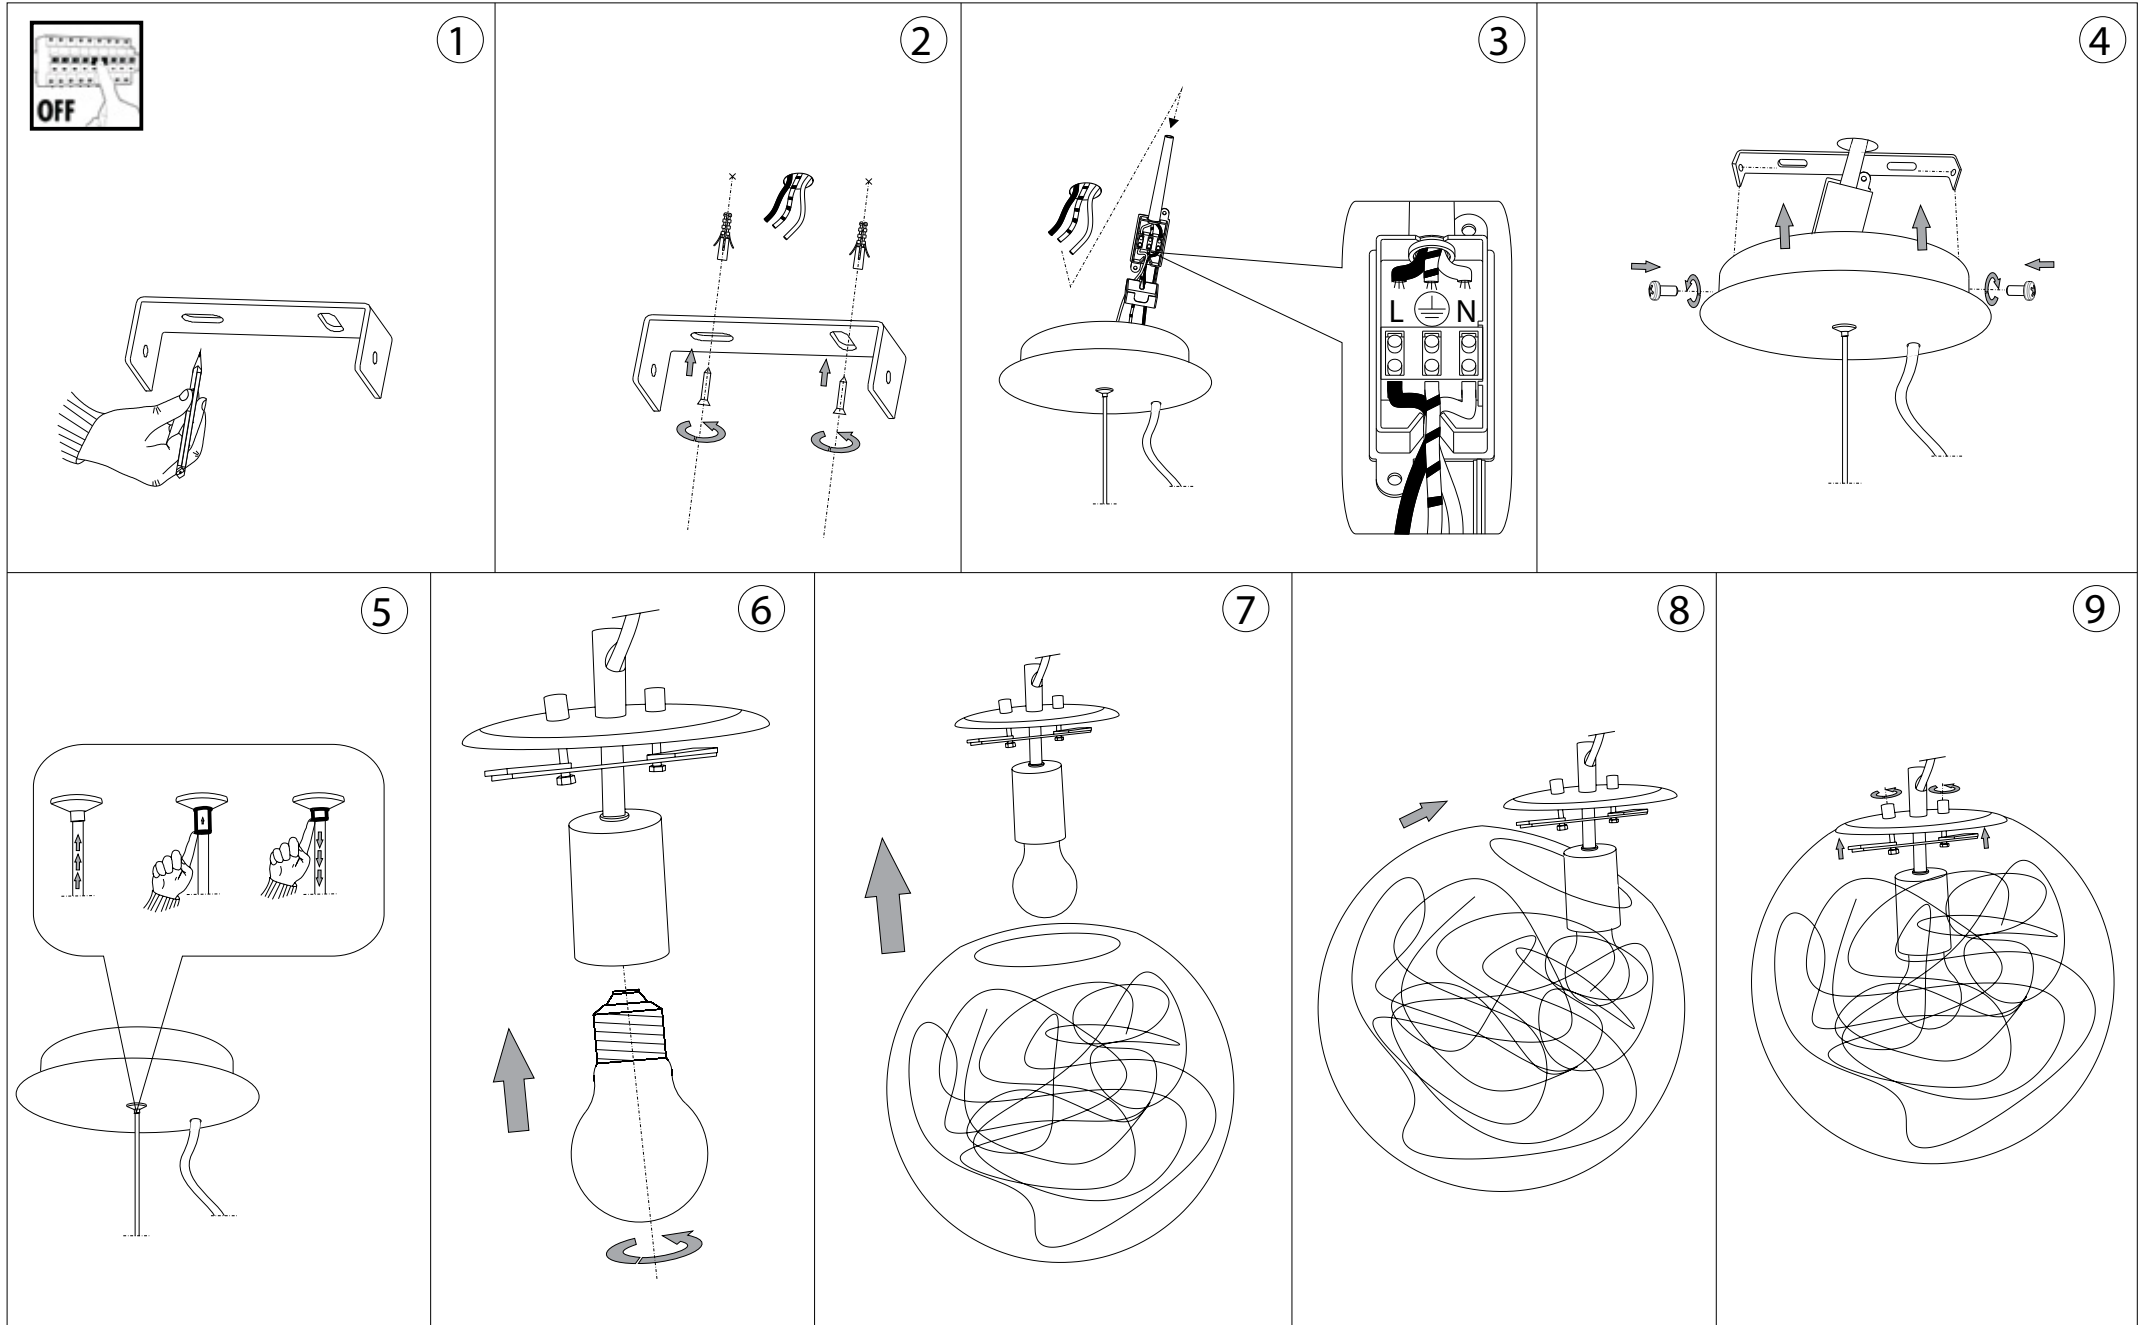

IDEAL LUX[®]

Mapa Max SP1 D40

Lampada a sospensione
Suspension lamp
Suspension
Pendelleuchte
Lámpara colgante
Люстры и подвесы

max 1 x 60W E27 / 240V
- 8021696045122 ALLUMINIO

IDEAL LUX[®]

IDEAL LUX s.r.l.
Via Taglio Destro 32
30035 Mirano (VE) Italy
WWW.ideal-lux.com

IDEAL LUX Warehouse
Via delle Industrie, 8/D
30036 Santa Maria di Sala (Venezia)
8.00 - 12.00 / 13.30 - 17.00

ESEGUIRE LE OPERAZIONI DI MONTAGGIO, SEGUENDO L'ORDINE NUMERICO PROGRESSIVO.
FOLLOW THE ASSEMBLY INSTRUCTIONS BY READING THE NUMERICAL PROGRESSION