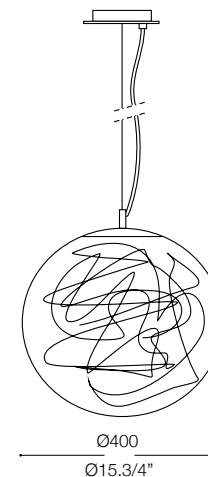

IDEAL LUX[®]

Mapa Max SP1 D40

Lampada a sospensione
Suspension lamp
Suspension
Pendelleuchte
Lámpara colgante
Люстры и подвесы

max 1 x 60W E27 / 240V
- 8021696045122 ALLUMINIO

IDEAL LUX[®]

IDEAL LUX s.r.l.
Via Taglio Destro 32
30035 Mirano (VE) Italy
WWW.ideal-lux.com

IDEAL LUX Warehouse
Via delle Industrie, 8/D
30036 Santa Maria di Sala (Venezia)
8.00 - 12.00 / 13.30 - 17.00

ESEGUIRE LE OPERAZIONI DI MONTAGGIO, SEGUENDO L'ORDINE NUMERICO PROGRESSIVO.
FOLLOW THE ASSEMBLY INSTRUCTIONS BY READING THE NUMERICAL PROGRESSION