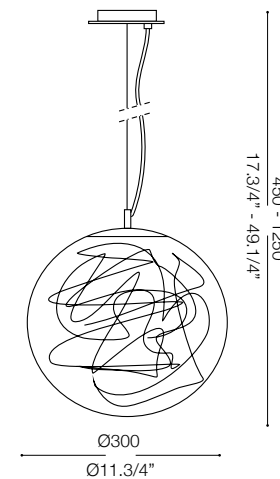

IDEAL LUX[®]

Mapa Max SP1 D30

Lampada a sospensione
Suspension lamp
Suspension
Pendelleuchte
Lámpara colgante
Люстры и подвесы

max 1 x 60W E27 / 240V
- 8021696045115 ALLUMINIO

IDEAL LUX[®]

IDEAL LUX s.r.l.
Via Taglio Destro 32
30035 Mirano (VE) Italy
WWW.ideal-lux.com

IDEAL LUX Warehouse
Via delle Industrie, 8/D
30036 Santa Maria di Sala (Venezia)
8.00 - 12.00 / 13.30 - 17.00

ESEGUIRE LE OPERAZIONI DI MONTAGGIO, SEGUENDO L'ORDINE NUMERICO PROGRESSIVO.
FOLLOW THE ASSEMBLY INSTRUCTIONS BY READING THE NUMERICAL PROGRESSION