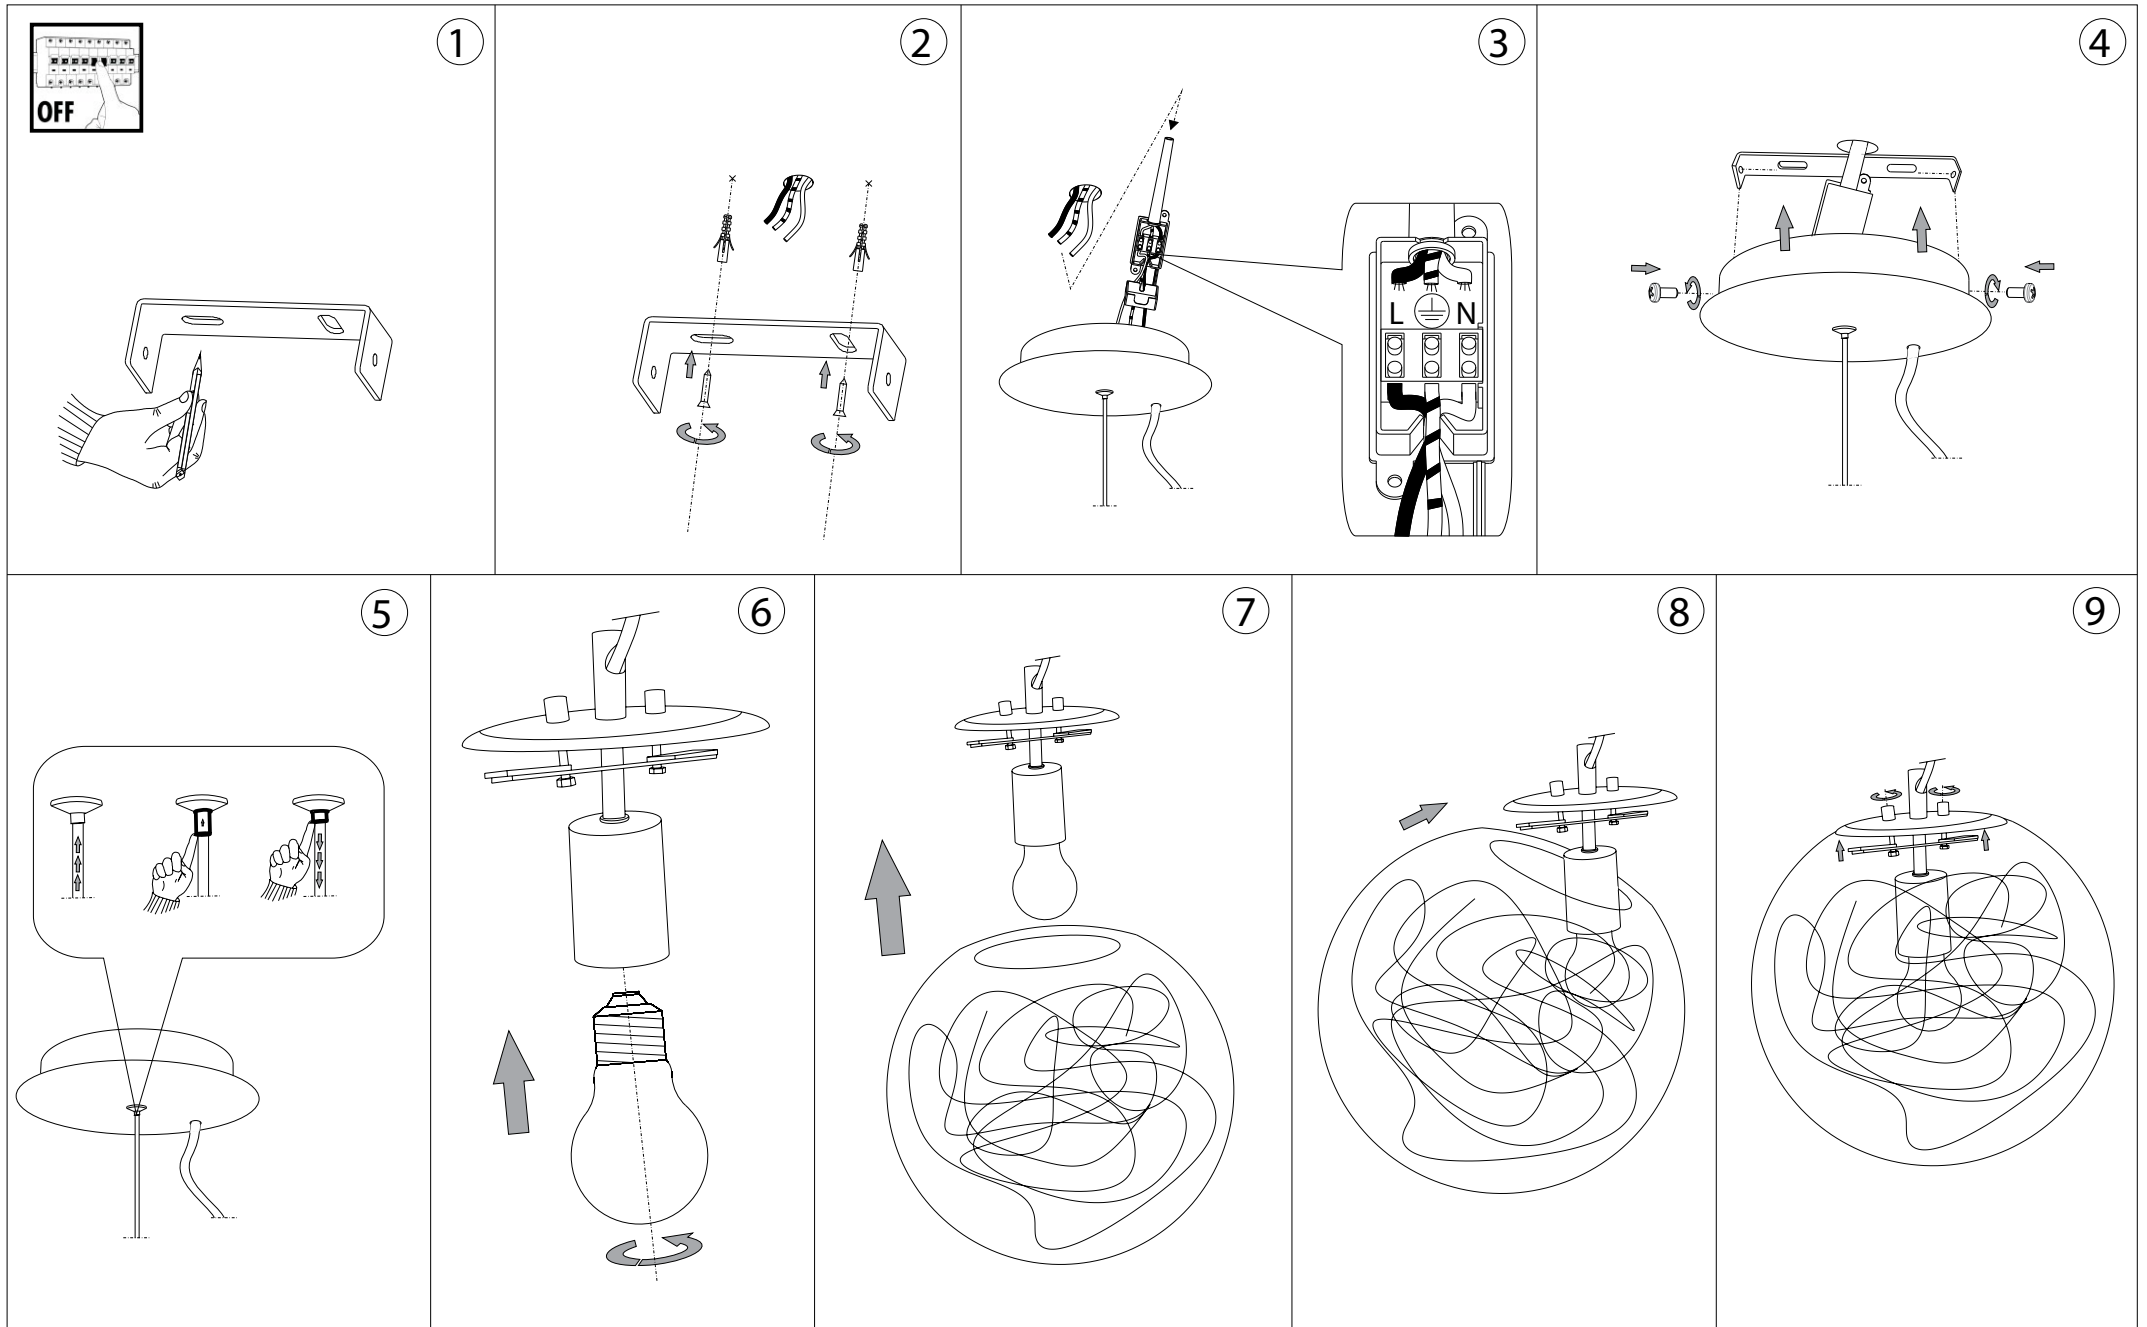

IDEAL LUX[®]

Mapa Max SP1 D30

Lampada a sospensione
Suspension lamp
Suspension
Pendelleuchte
Lámpara colgante
Люстры и подвесы

max 1 x 60W E27 / 240V
- 8021696045115 ALLUMINIO

IDEAL LUX[®]

IDEAL LUX s.r.l.
Via Taglio Destro 32
30035 Mirano (VE) Italy
WWW.ideal-lux.com

IDEAL LUX Warehouse
Via delle Industrie, 8/D
30036 Santa Maria di Sala (Venezia)
8.00 - 12.00 / 13.30 - 17.00

ESEGUIRE LE OPERAZIONI DI MONTAGGIO, SEGUENDO L'ORDINE NUMERICO PROGRESSIVO.
FOLLOW THE ASSEMBLY INSTRUCTIONS BY READING THE NUMERICAL PROGRESSION