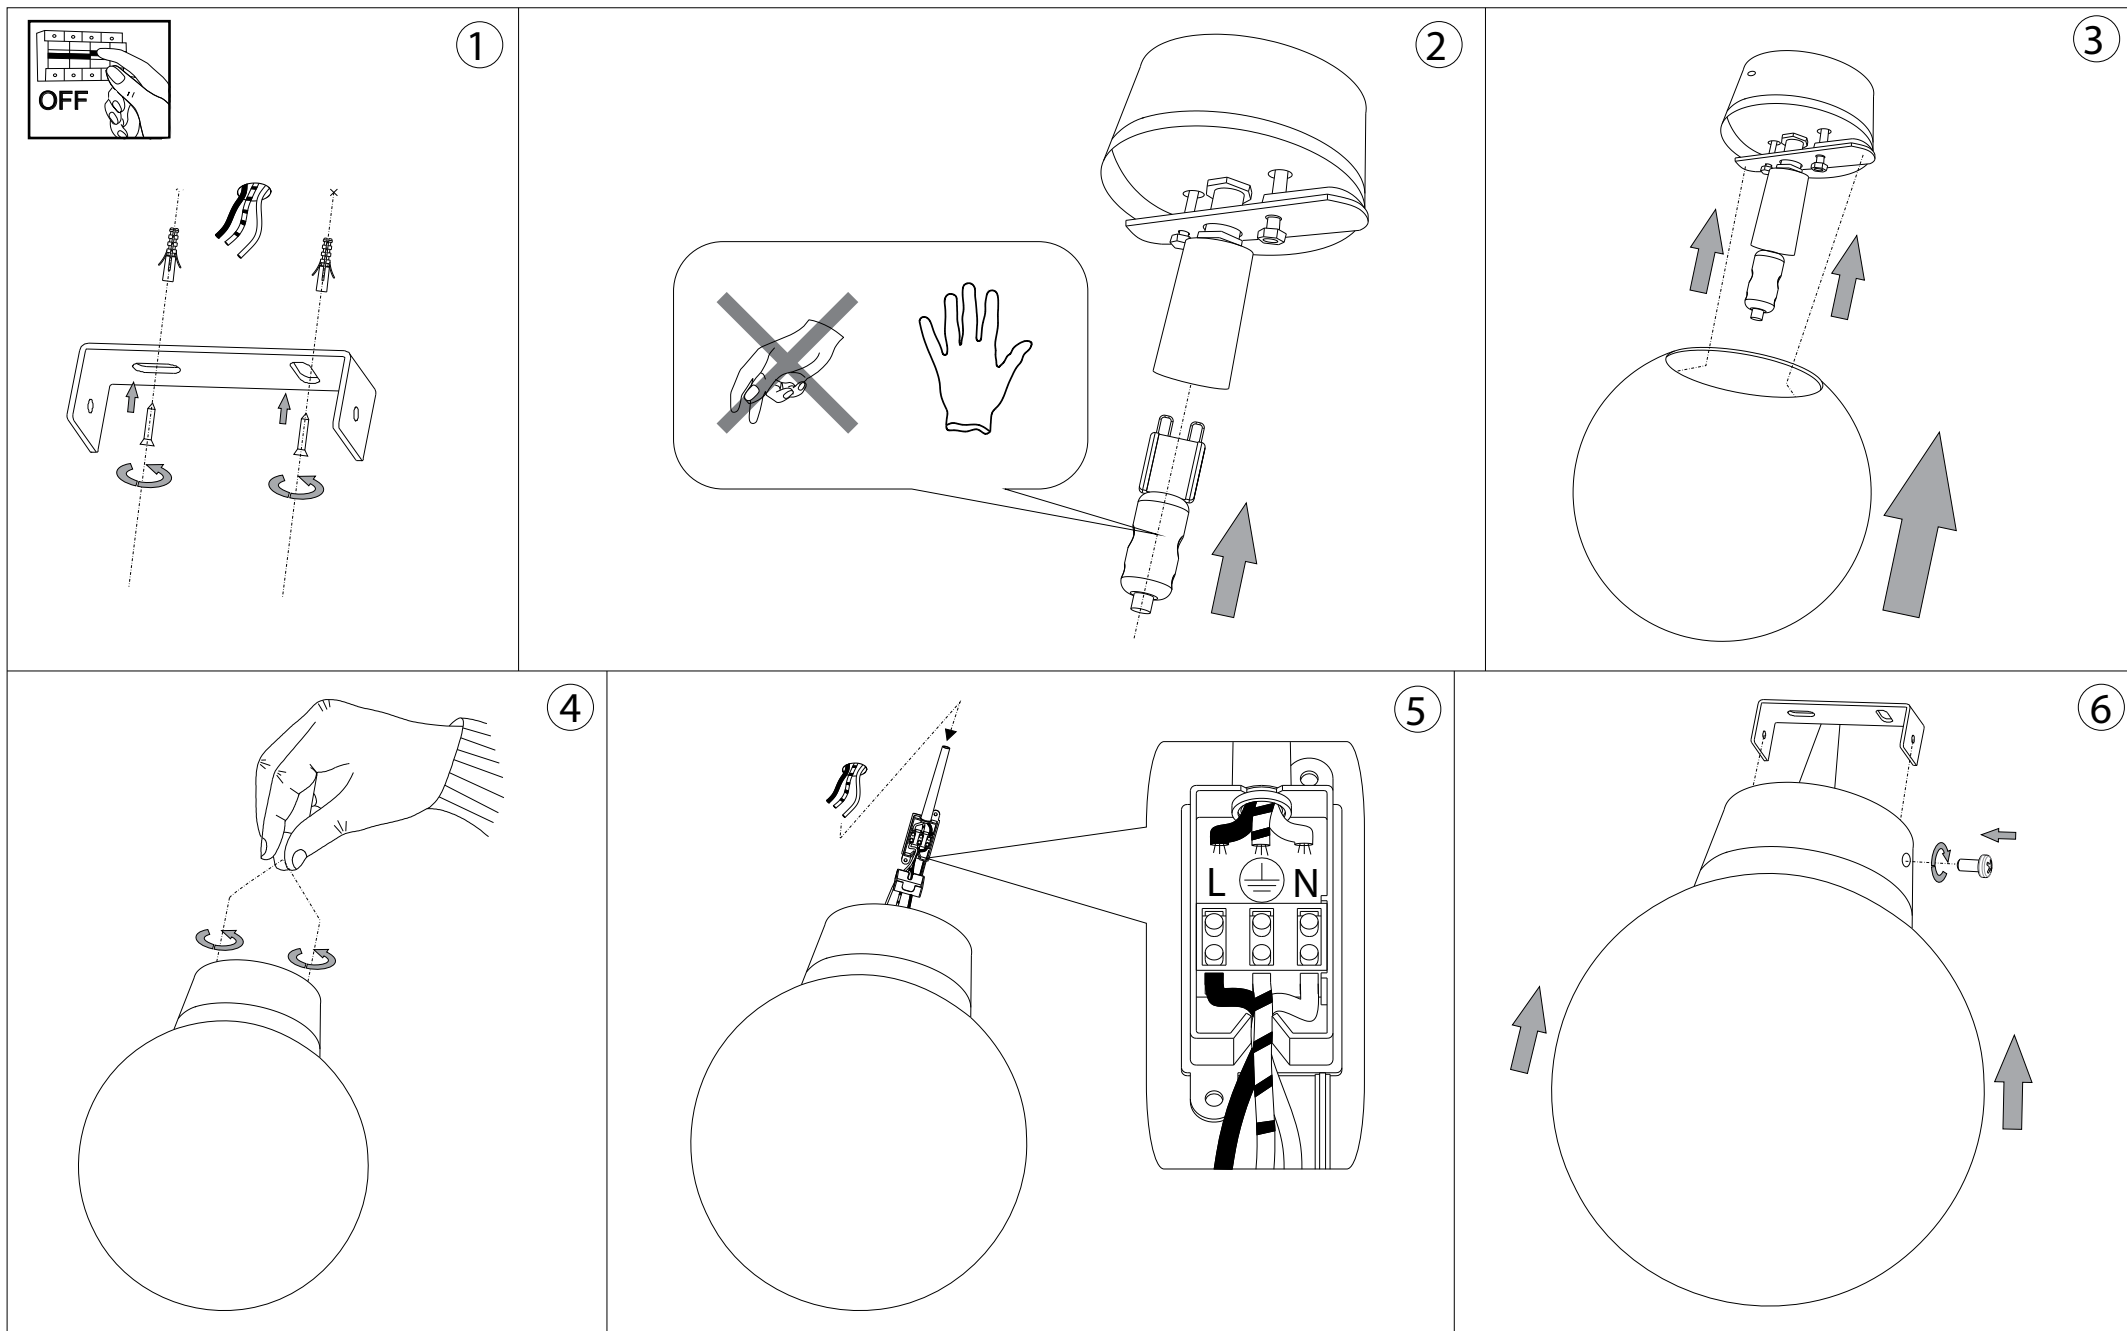

IDEAL LUX®

Mapa Bianco AP1 D15

Lampada da parete e soffitto
Wall and ceiling lamp
Applique et plafonnier
Wandleuchte und deckenleuchte
Lámpara de pared y de techo
Настенные и потолочные
святильники

max 1 x 40W G9 / 240V
- 8021696059808 BIANCO

IDEAL LUX®

IDEAL LUX s.r.l.
Via Taglio Destro 32
30035 Mirano (VE) Italy
WWW.ideal-lux.com

IDEAL LUX Warehouse
Via delle Industrie, 8/D
30036 Santa Maria di Sala (Venezia)
8.00 - 12.00 / 13.30 - 17.00

ESEGUIRE LE OPERAZIONI DI MONTAGGIO, SEGUENDO L'ORDINE NUMERICO PROGRESSIVO.
FOLLOW THE ASSEMBLY INSTRUCTIONS BY READING THE NUMERICAL PROGRESSION