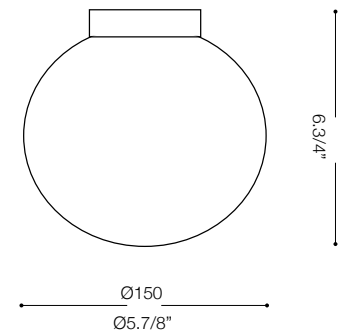

IDEAL LUX®

Mapa Bianco AP1 D15

Lampada da parete e soffitto
Wall and ceiling lamp
Applique et plafonnier
Wandleuchte und deckenleuchte
Lámpara de pared y de techo
Настенные и потолочные
святильники

max 1 x 40W G9 / 240V
- 8021696059808 BIANCO

IDEAL LUX®

IDEAL LUX s.r.l.
Via Taglio Destro 32
30035 Mirano (VE) Italy
WWW.ideal-lux.com

IDEAL LUX Warehouse
Via delle Industrie, 8/D
30036 Santa Maria di Sala (Venezia)
8.00 - 12.00 / 13.30 - 17.00

ESEGUIRE LE OPERAZIONI DI MONTAGGIO, SEGUENDO L'ORDINE NUMERICO PROGRESSIVO.
FOLLOW THE ASSEMBLY INSTRUCTIONS BY READING THE NUMERICAL PROGRESSION