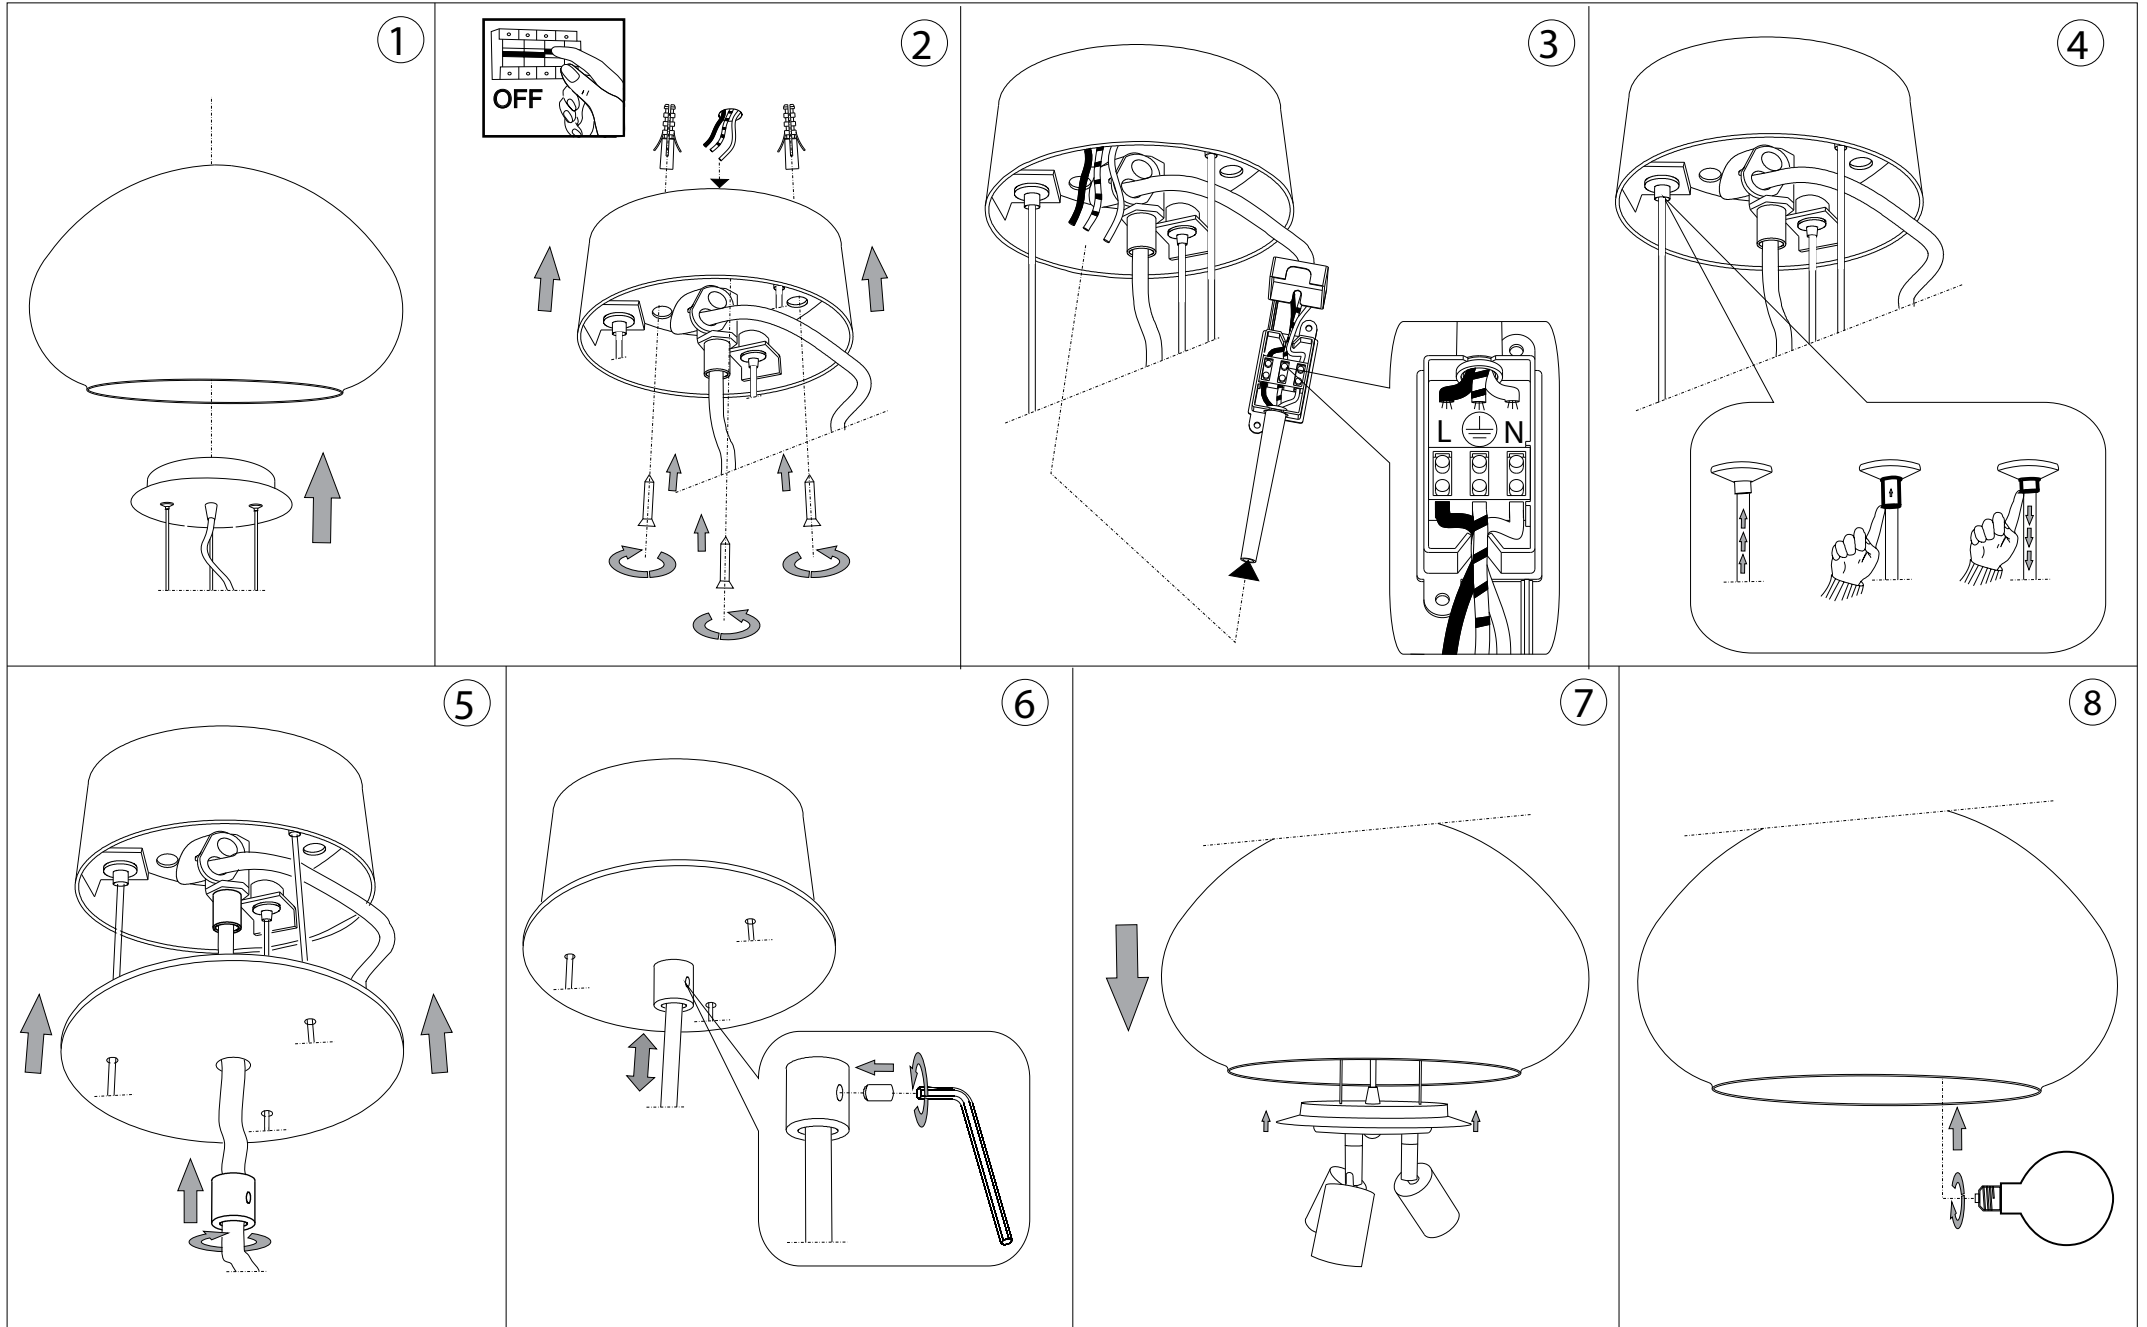

IDEAL LUX[®]

Mama SP3 D50

Lampada a sospensione
Suspension lamp
Suspension
Pendelleuchte
Lámpara colgante
Люстры и подвесы

max 3 x 60W E27 / 240V
- 8021696071022 BIANCO

IDEAL LUX[®]

IDEAL LUX s.r.l.
Via Taglio Destro 32
30035 Mirano (VE) Italy
WWW.ideal-lux.com

IDEAL LUX Warehouse
Via delle Industrie, 8/D
30036 Santa Maria di Sala (Venezia)
8.00 - 12.00 / 13.30 - 17.00

ESEGUIRE LE OPERAZIONI DI MONTAGGIO, SEGUENDO L'ORDINE NUMERICO PROGRESSIVO.
FOLLOW THE ASSEMBLY INSTRUCTIONS BY READING THE NUMERICAL PROGRESSION