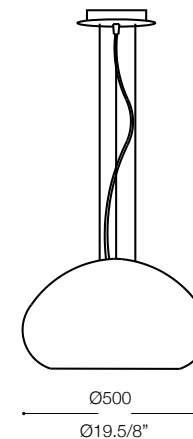

IDEAL LUX[®]

Mama SP3 D50

Lampada a sospensione
Suspension lamp
Suspension
Pendelleuchte
Lámpara colgante
Люстры и подвесы

max 3 x 60W E27 / 240V
- 8021696071022 BIANCO

IDEAL LUX[®]

IDEAL LUX s.r.l.
Via Taglio Destro 32
30035 Mirano (VE) Italy
WWW.ideal-lux.com

IDEAL LUX Warehouse
Via delle Industrie, 8/D
30036 Santa Maria di Sala (Venezia)
8.00 - 12.00 / 13.30 - 17.00

ESEGUIRE LE OPERAZIONI DI MONTAGGIO, SEGUENDO L'ORDINE NUMERICO PROGRESSIVO.
FOLLOW THE ASSEMBLY INSTRUCTIONS BY READING THE NUMERICAL PROGRESSION