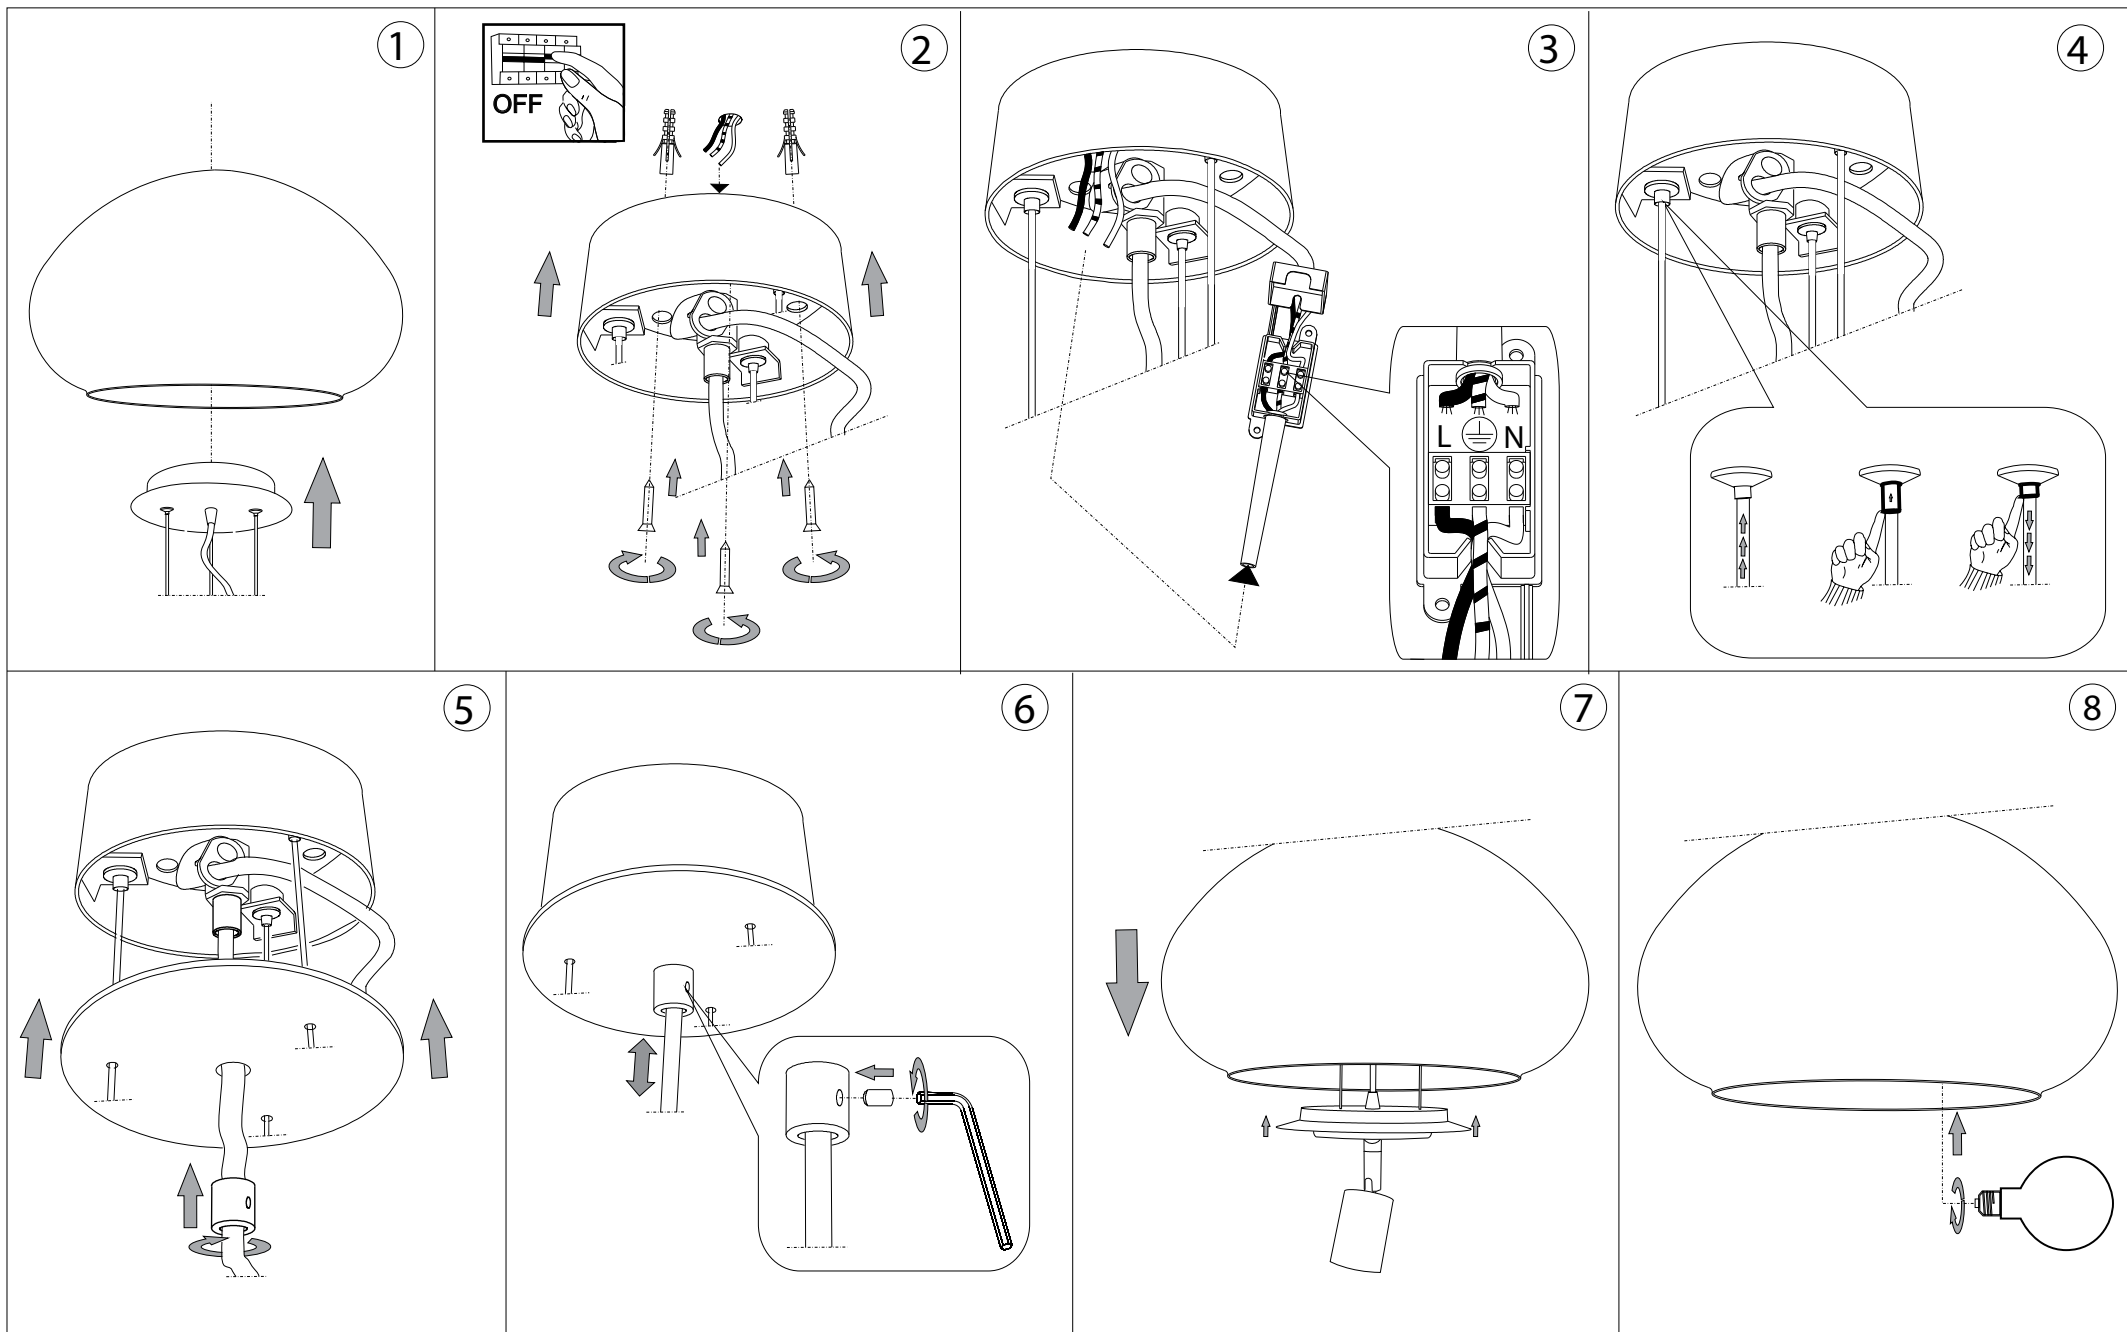

ESEGUIRE LE OPERAZIONI DI MONTAGGIO, SEGUENDO L'ORDINE NUMERICO PROGRESSIVO.
FOLLOW THE ASSEMBLY INSTRUCTIONS BY READING THE NUMERICAL PROGRESSION

La sicurezza di questo apparecchio è garantita solo con l'uso appropriato di queste istruzioni pertanto è necessario conservarle.
The safety and reliability are guaranteed only when installation instructions are properly followed. Please retain this instruction sheet for future reference.