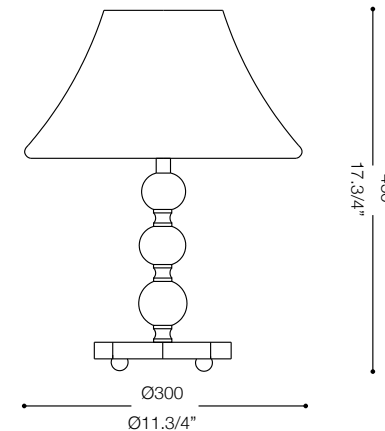

IDEAL LUX[®]

Magic TL1 Small

Lampada da tavolo
Table lamp
Lampe de table
Tischlampe
Lámpara de sobremesa
Настольные лампы

max 1 x 60W E27 / 240V
- 8021696014920 CROMO

IDEAL LUX[®]

IDEAL LUX s.r.l.
Via Taglio Destro 32
30035 Mirano (VE) Italy
WWW.ideal-lux.com

IDEAL LUX Warehouse
Via delle Industrie, 8/D
30036 Santa Maria di Sala (Venezia)
8.00 - 12.00 / 13.30 - 17.00

ESEGUIRE LE OPERAZIONI DI MONTAGGIO, SEGUENDO L'ORDINE NUMERICO PROGRESSIVO.
FOLLOW THE ASSEMBLY INSTRUCTIONS BY READING THE NUMERICAL PROGRESSION