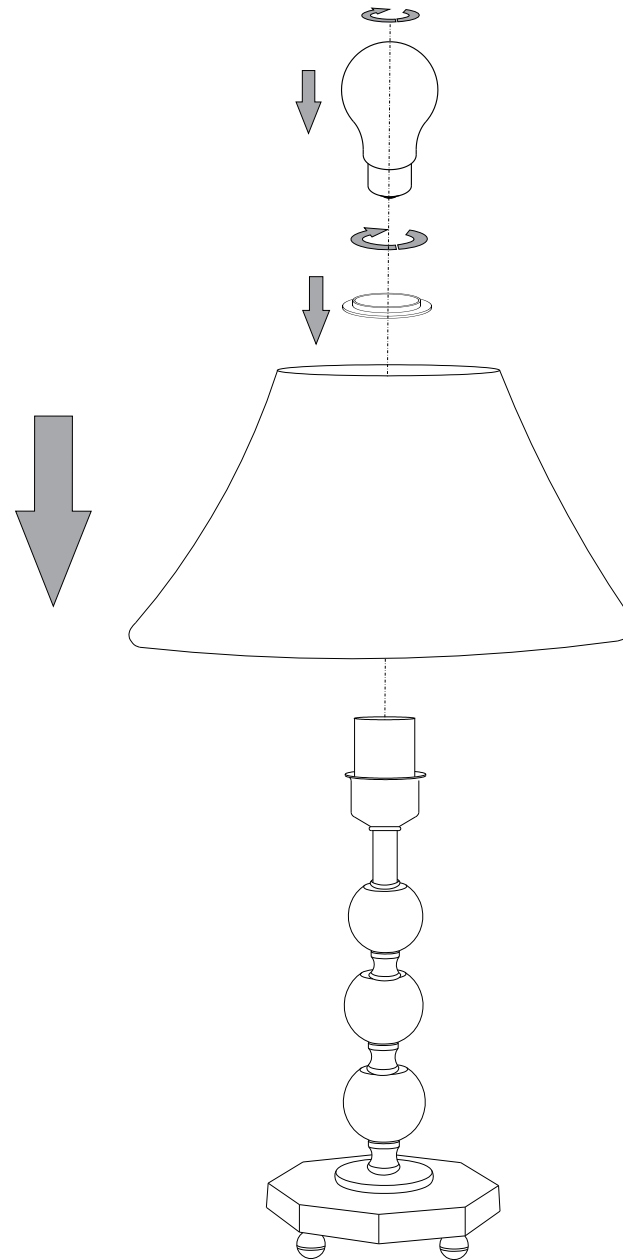

ESEGUIRE LE OPERAZIONI DI MONTAGGIO, SEGUENDO L'ORDINE NUMERICO PROGRESSIVO.
FOLLOW THE ASSEMBLY INSTRUCTIONS BY READING THE NUMERICAL PROGRESSION

①

②

③

④

La sicurezza di questo apparecchio è garantita solo con l'uso appropriato di queste istruzioni pertanto è necessario conservarle.
The safety and reliability are guaranteed only when installation instructions are properly followed. Please retain this instruction sheet for future reference.