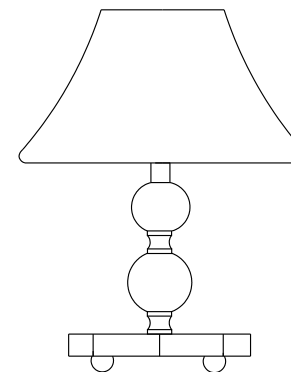

## Magic TL1 Mini

Lampada da tavolo  
Table lamp  
Lampe de table  
Tischlampe  
Lámpara de sobremesa  
Настольные лампы

max 1 x 60W E27 / 240V  
- 8021696016016 CROMO

400  
15.3/4"

Ø230  
Ø15.3/4"