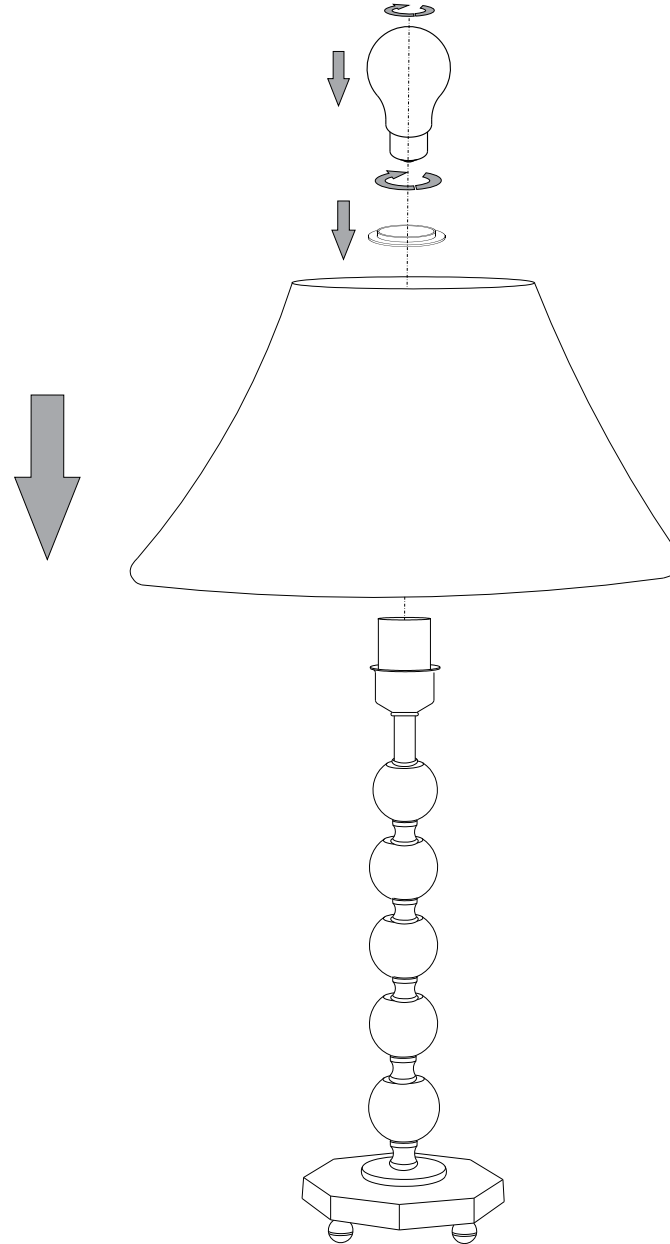

ESEGUIRE LE OPERAZIONI DI MONTAGGIO, SEGUENDO L'ORDINE NUMERICO PROGRESSIVO.
FOLLOW THE ASSEMBLY INSTRUCTIONS BY READING THE NUMERICAL PROGRESSION

①

②

③

④

La sicurezza di questo apparecchio è garantita solo con l'uso appropriato di queste istruzioni pertanto è necessario conservarle.
The safety and reliability are guaranteed only when installation instructions are properly followed. Please retain this instruction sheet for future reference.