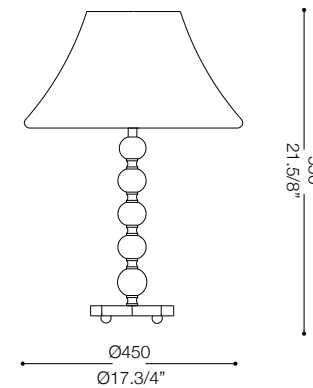

IDEAL LUX[®]

Magic TL1 Big

Lampada da tavolo
Table lamp
Lampe de table
Tischlampe
Lámpara de sobremesa
Настольные лампы

max 1 x 60W E27 / 240V
- 8021696019000 CROMO

IDEAL LUX[®]

IDEAL LUX s.r.l.
Via Taglio Destro 32
30035 Mirano (VE) Italy
WWW.ideal-lux.com

IDEAL LUX Warehouse
Via delle Industrie, 8/D
30036 Santa Maria di Sala (Venezia)
8.00 - 12.00 / 13.30 - 17.00

ESEGUIRE LE OPERAZIONI DI MONTAGGIO, SEGUENDO L'ORDINE NUMERICO PROGRESSIVO.
FOLLOW THE ASSEMBLY INSTRUCTIONS BY READING THE NUMERICAL PROGRESSION