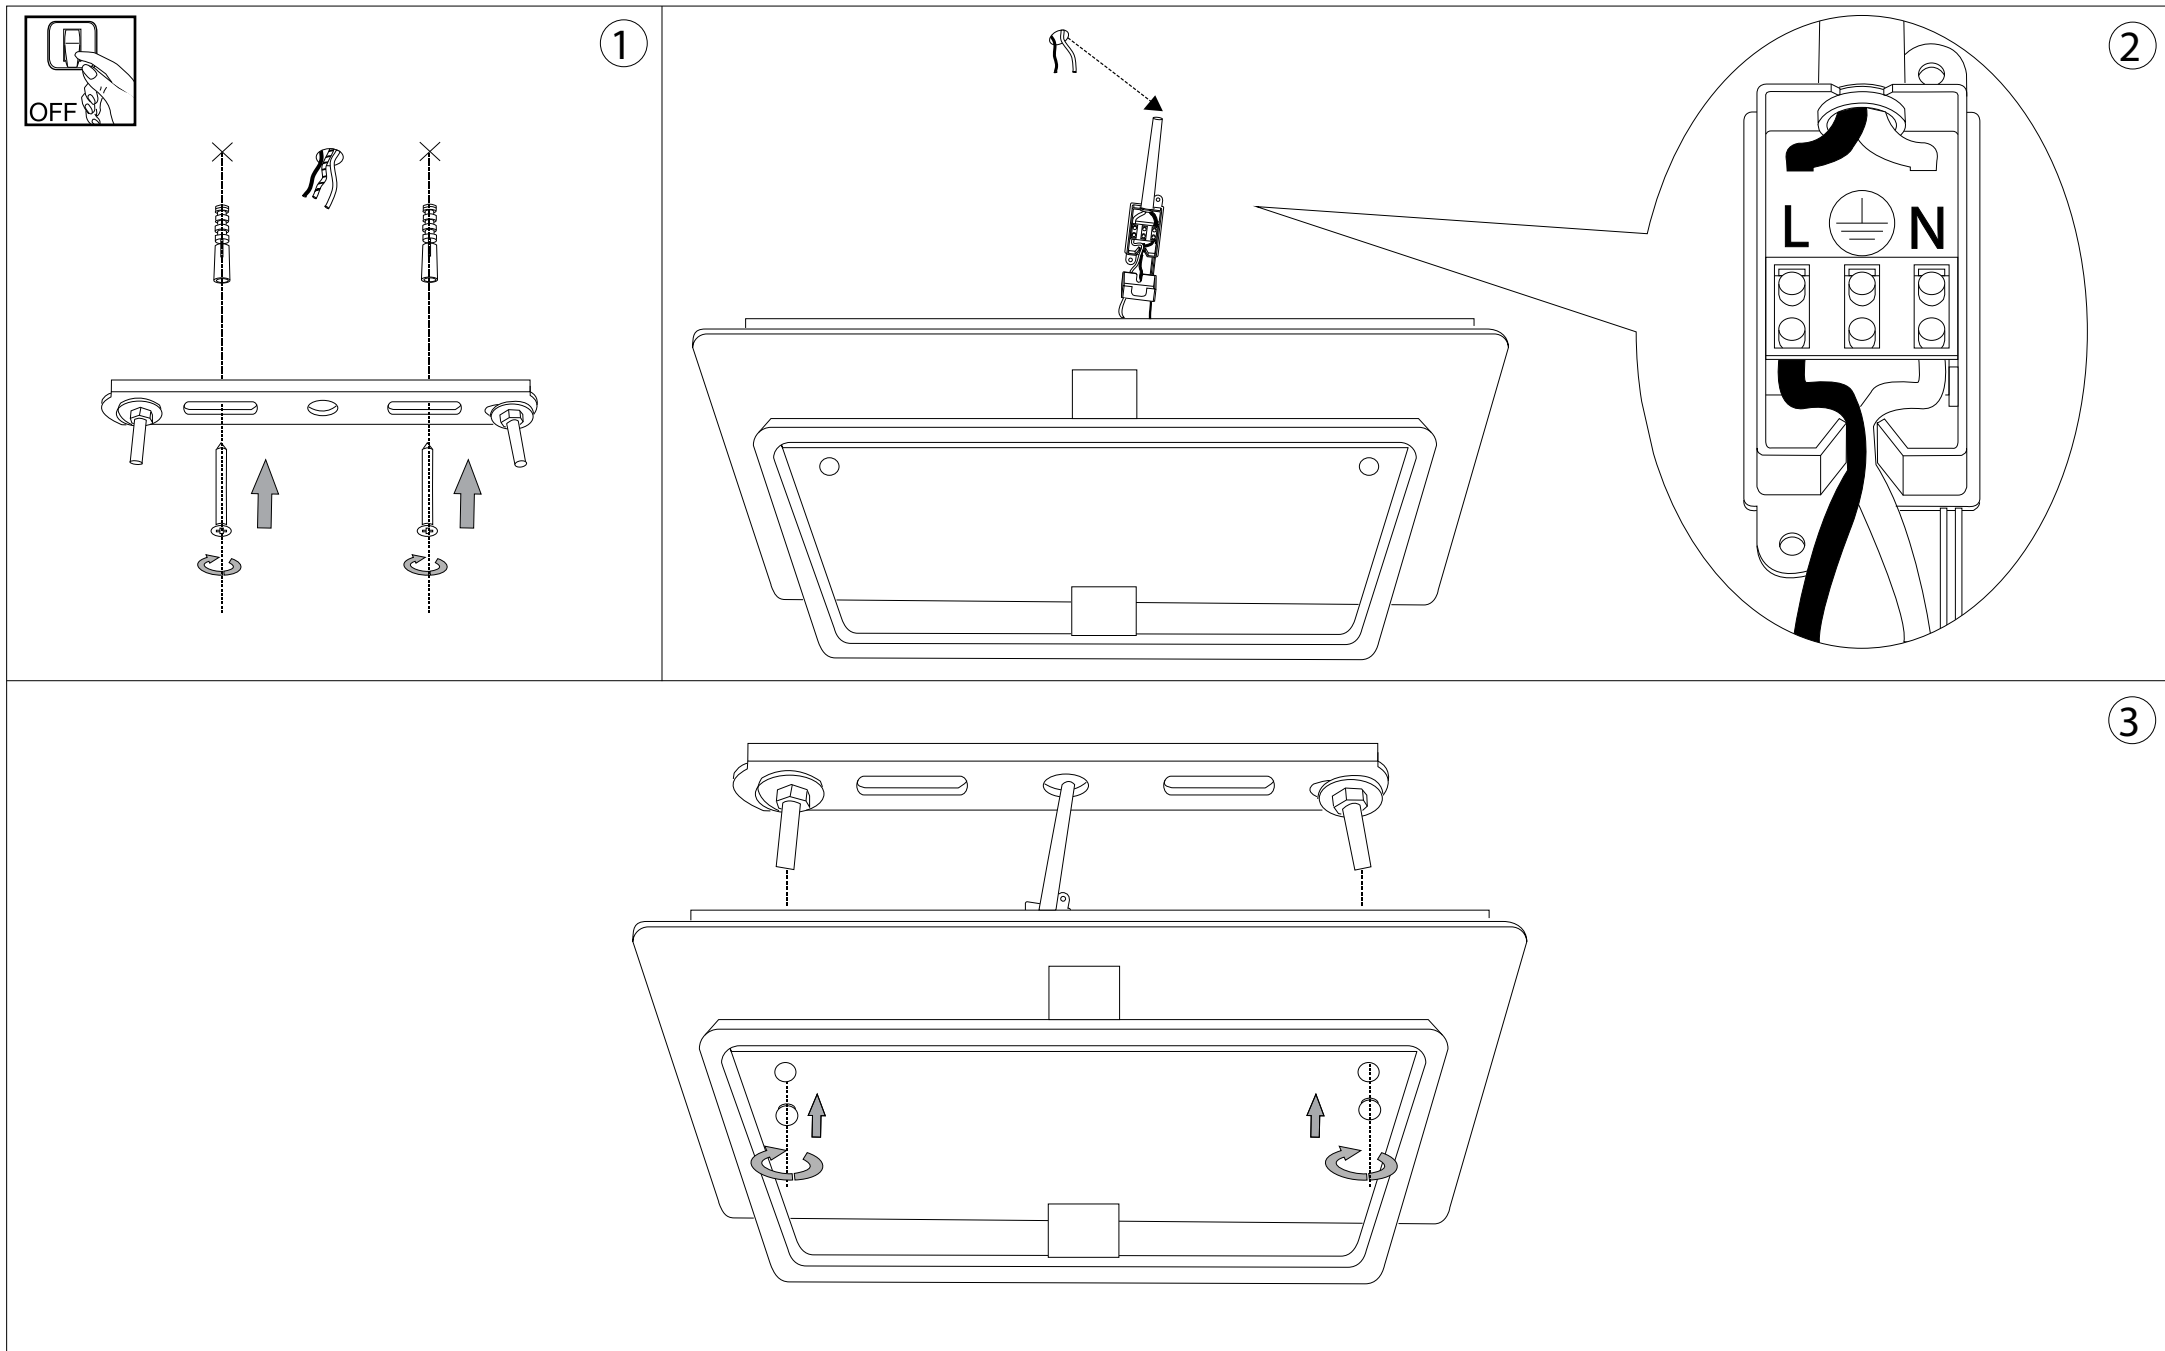

600
 23.5/8"

IDEAL LUX®

IDEAL LUX s.r.l.
 Via Taglio Destro 32
 30035 Mirano (VE) Italy
 WWW.ideal-lux.com

IDEAL LUX Warehouse
 Via delle Industrie, 8/D
 30036 Santa Maria di Sala (Venezia)
 8.00 - 12.00 / 13.30 - 17.00

ESEGUIRE LE OPERAZIONI DI MONTAGGIO, SEGUENDO L'ORDINE NUMERICO PROGRESSIVO.
FOLLOW THE ASSEMBLY INSTRUCTIONS BY READING THE NUMERICAL PROGRESSION

L'installazione di questo apparecchio deve essere effettuata da personale qualificato
The lighting fitting should be installed by a qualified electrician