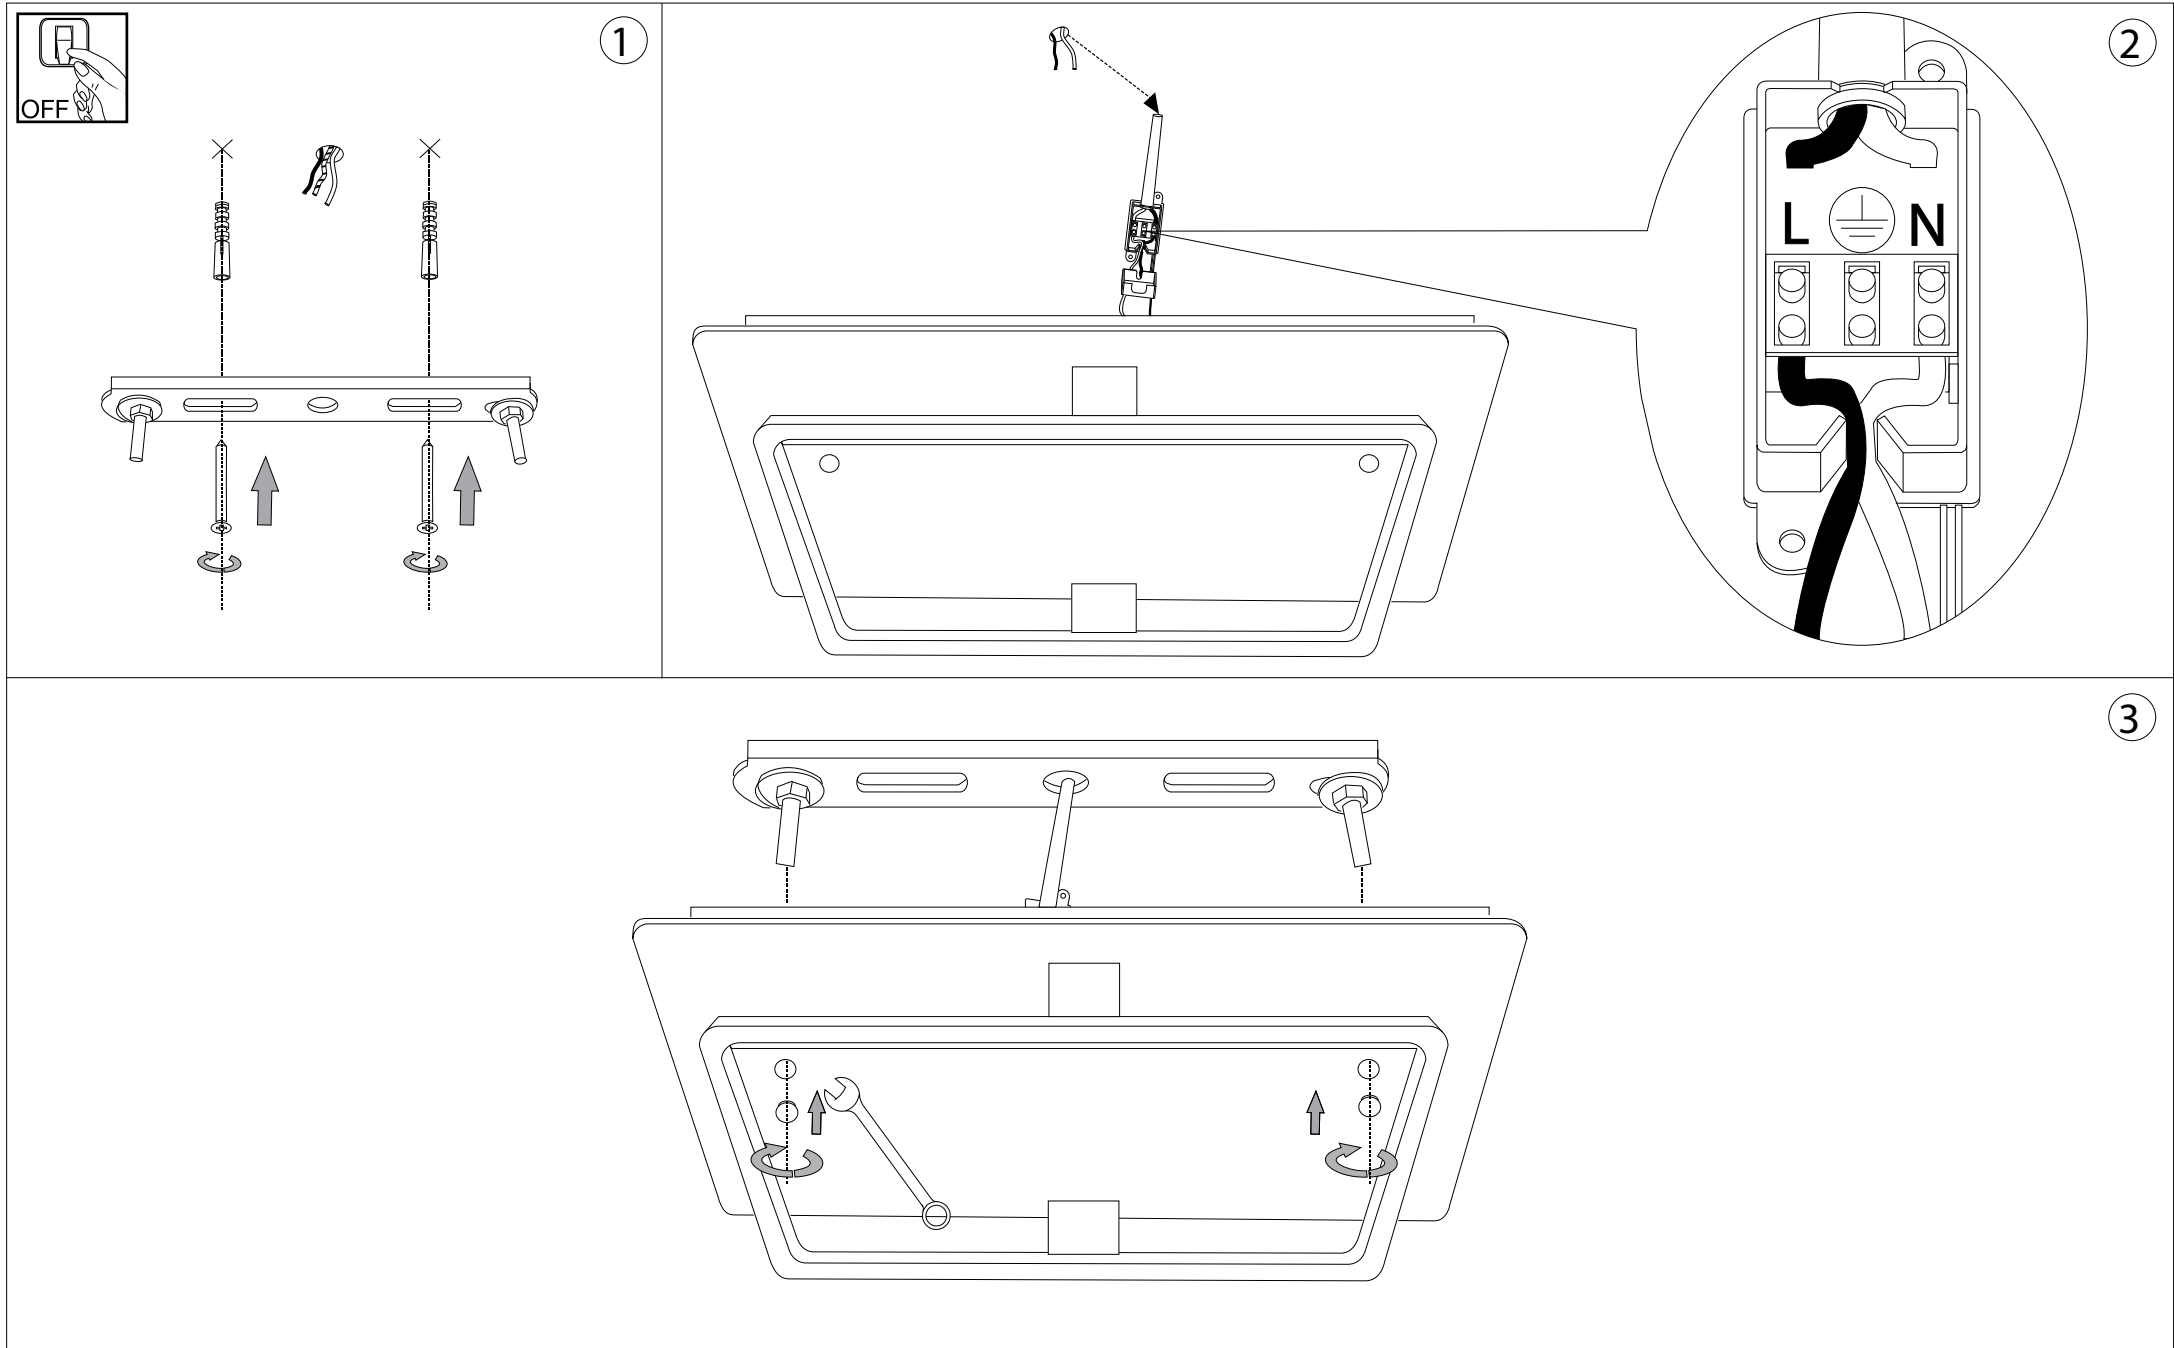

ESEGUIRE LE OPERAZIONI DI MONTAGGIO, SEGUENDO L'ORDINE NUMERICO PROGRESSIVO.
FOLLOW THE ASSEMBLY INSTRUCTIONS BY READING THE NUMERICAL PROGRESSION

L'installazione di questo apparecchio deve essere effettuata da personale qualificato
The lighting fitting should be installed by a qualified electrician

La sicurezza di questo apparecchio è garantita solo con l'uso appropriato di queste istruzioni pertanto è necessario conservarle.
The safety and reliability are guaranteed only when installation instructions are properly followed. Please retain this instruction sheet for future reference.