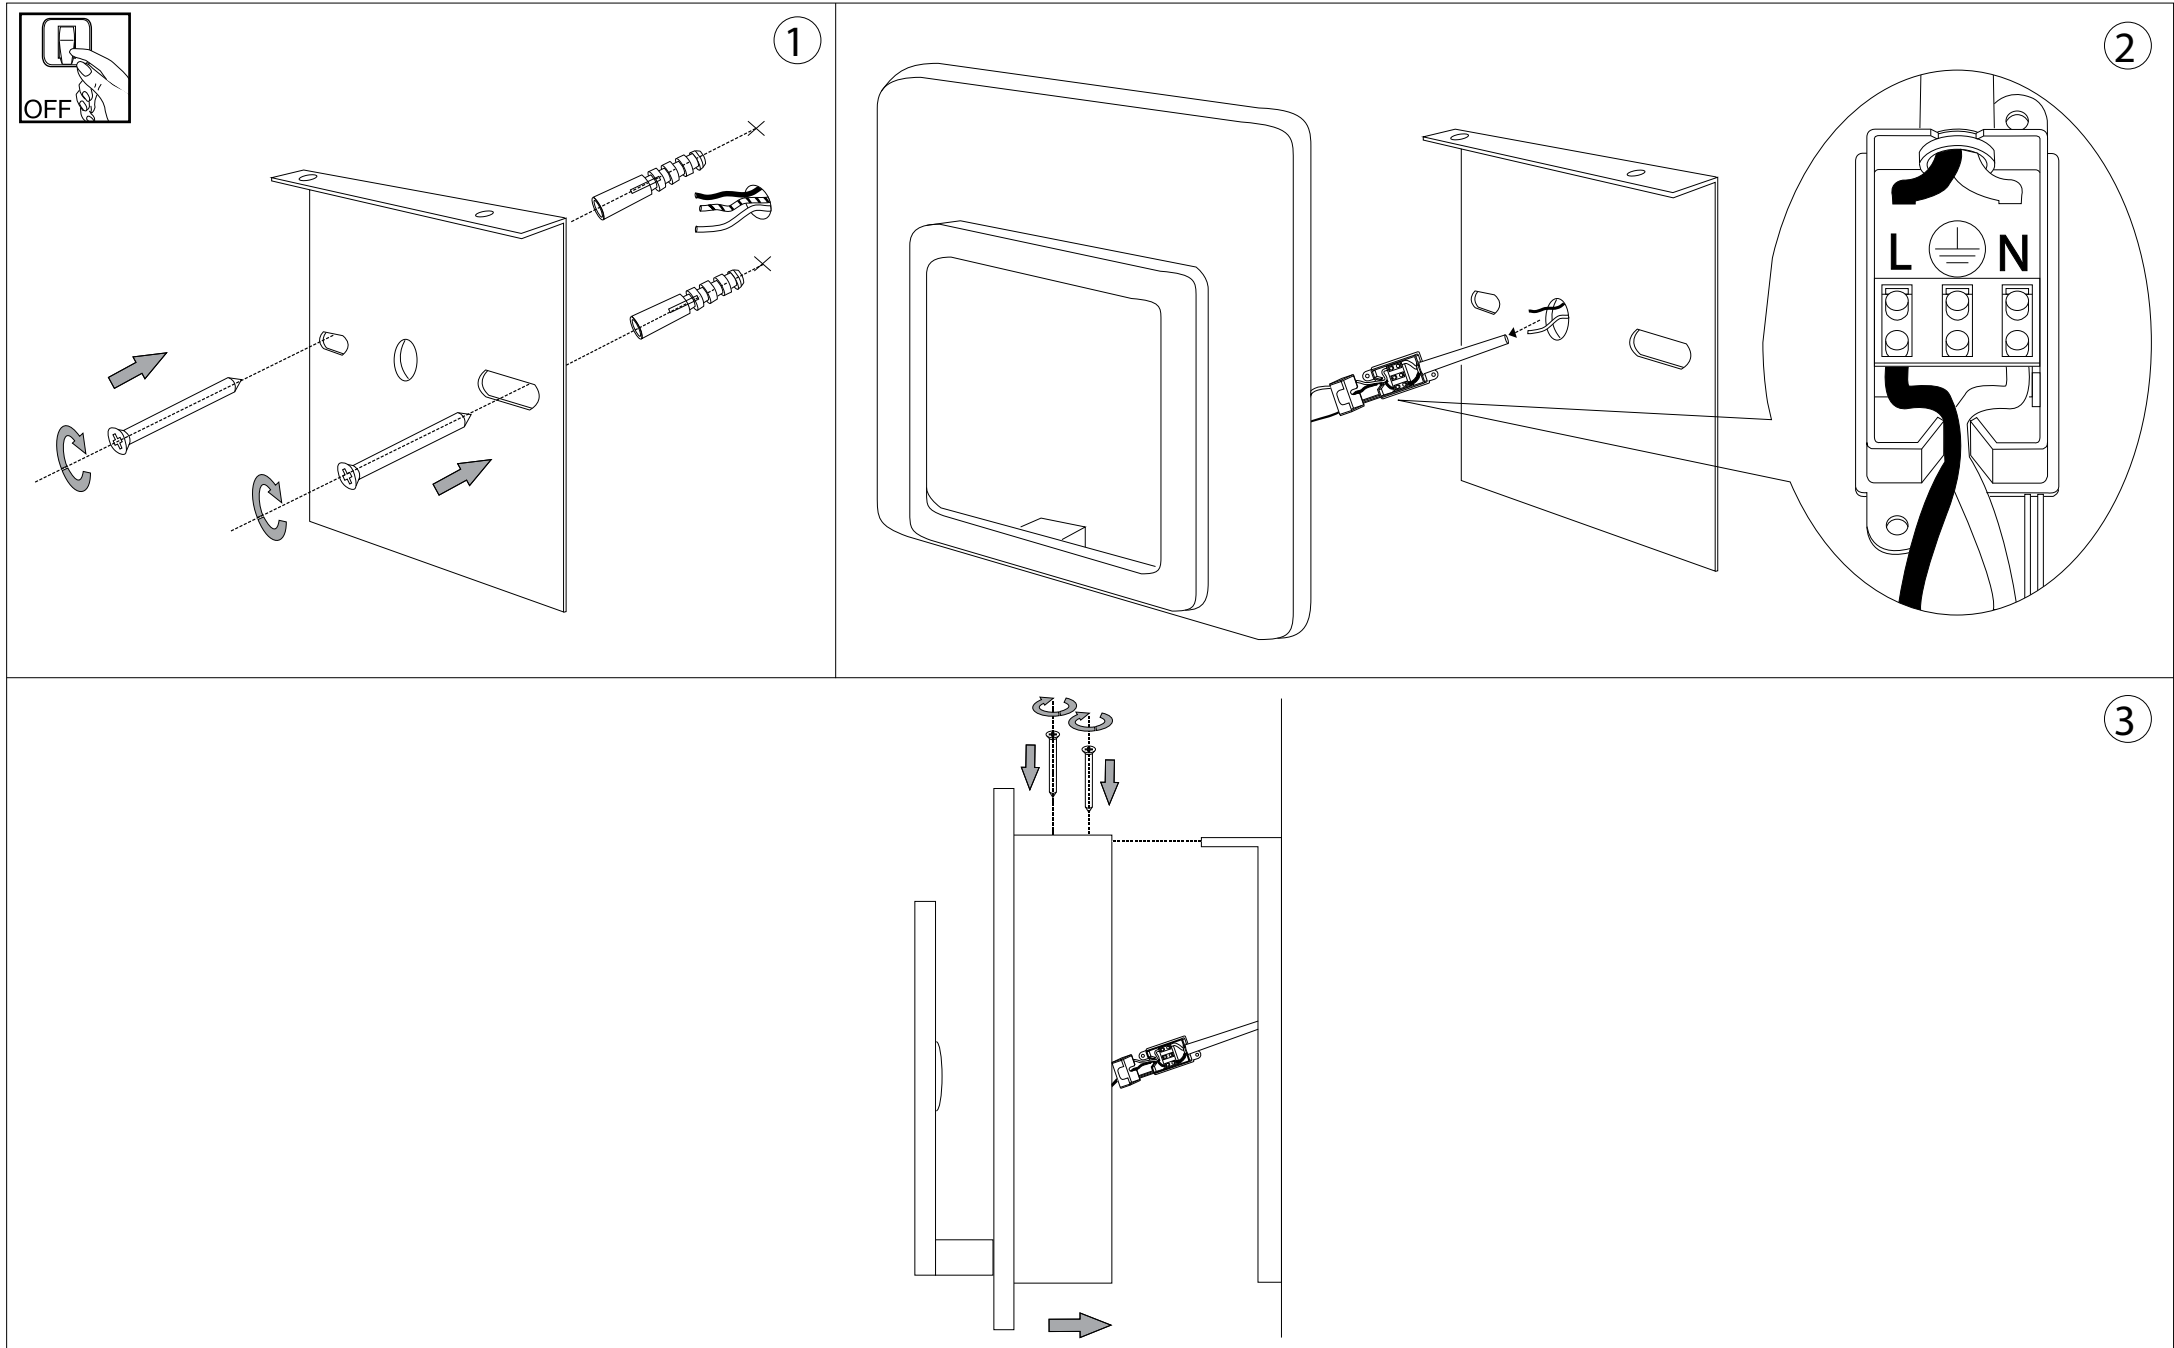

# IDEAL LUX®

IDEAL LUX s.r.l.  
Via Taglio Destro 32  
30035 Mirano (VE) Italy  
WWW.ideal-lux.com

IDEAL LUX Warehouse  
Via delle Industrie, 8/D  
30036 Santa Maria di Sala (Venezia)  
8.00 - 12.00 / 13.30 - 17.00

ESEGUIRE LE OPERAZIONI DI MONTAGGIO, SEGUENDO L'ORDINE NUMERICO PROGRESSIVO.  
FOLLOW THE ASSEMBLY INSTRUCTIONS BY READING THE NUMERICAL PROGRESSION

L'installazione di questo apparecchio deve essere effettuata da personale qualificato  
The lighting fitting should be installed by a qualified electrician