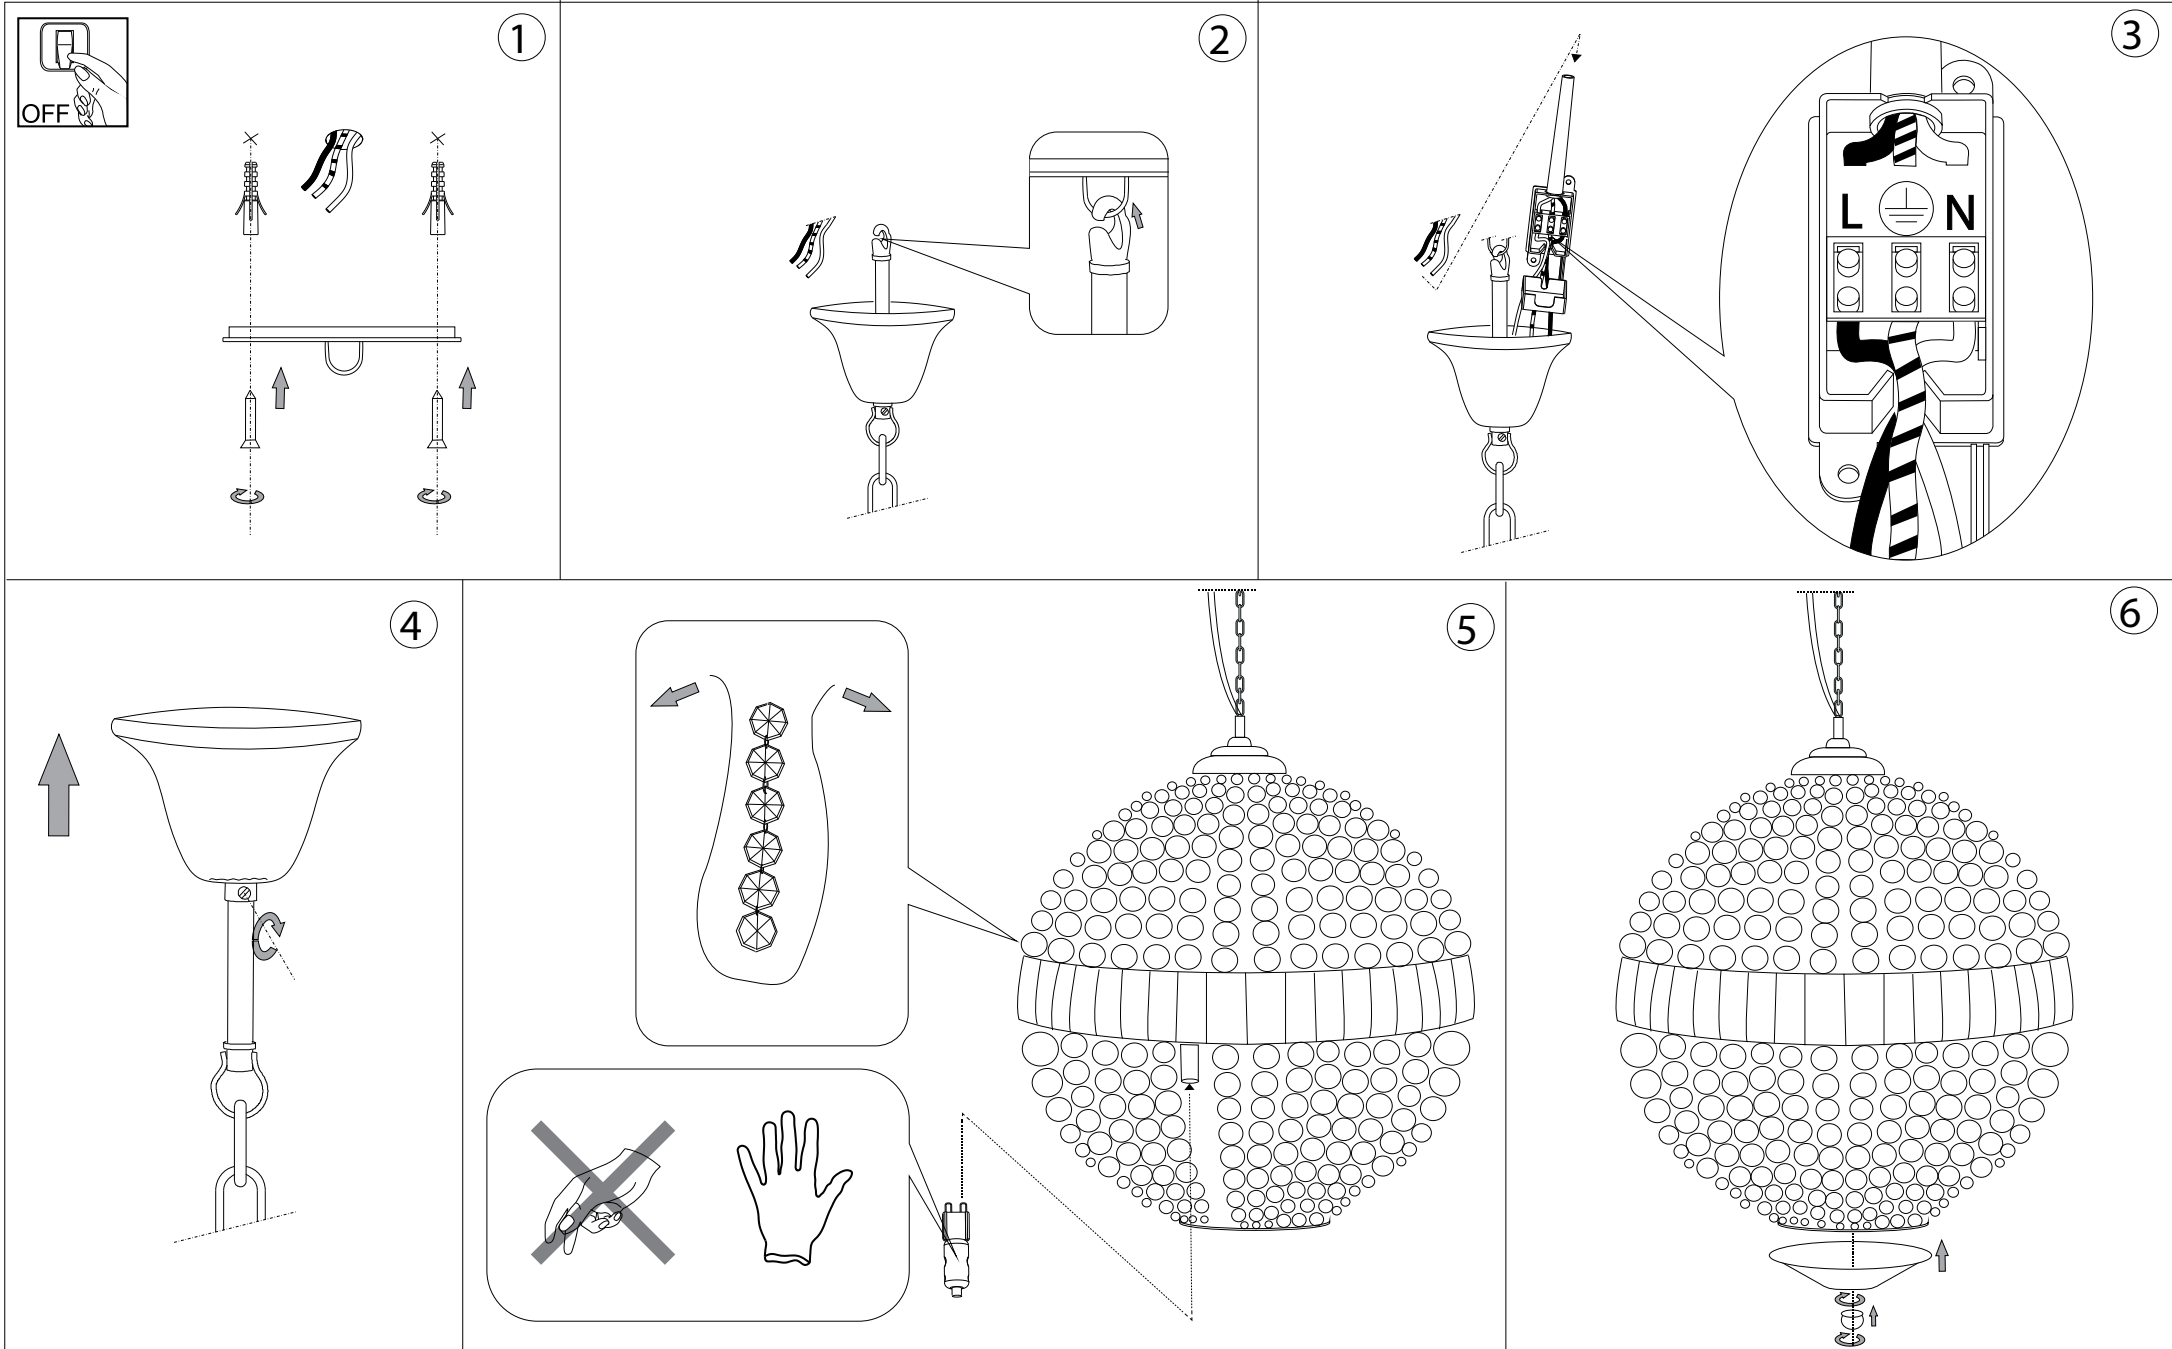

# IDEAL LUX®

IDEAL LUX s.r.l.  
 Via Taglio Destro 32  
 30035 Mirano (VE) Italy  
 WWW.ideal-lux.com

IDEAL LUX Warehouse  
 Via delle Industrie, 8/D  
 30036 Santa Maria di Sala (Venezia)  
 8.00 - 12.00 / 13.30 - 17.00

**ESEGUIRE LE OPERAZIONI DI MONTAGGIO, SEGUENDO L'ORDINE NUMERICO PROGRESSIVO.**  
**FOLLOW THE ASSEMBLY INSTRUCTIONS BY READING THE NUMERICAL PROGRESSION**

L'installazione di questo apparecchio deve essere effettuata da personale qualificato  
The lighting fitting should be installed by a qualified electrician