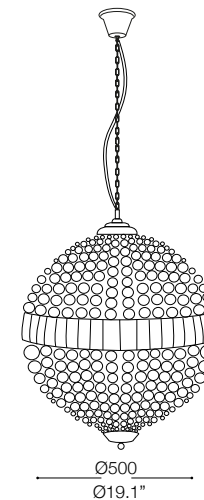

## Luxor SP8

Lampada a sospensione  
 Suspension lamp  
 Suspension  
 Pendelleuchte  
 Lámpara colgante  
 Люстры и подвесы

max 8 x 40W G9 / 240V  
 - 8021696116228 CROMO