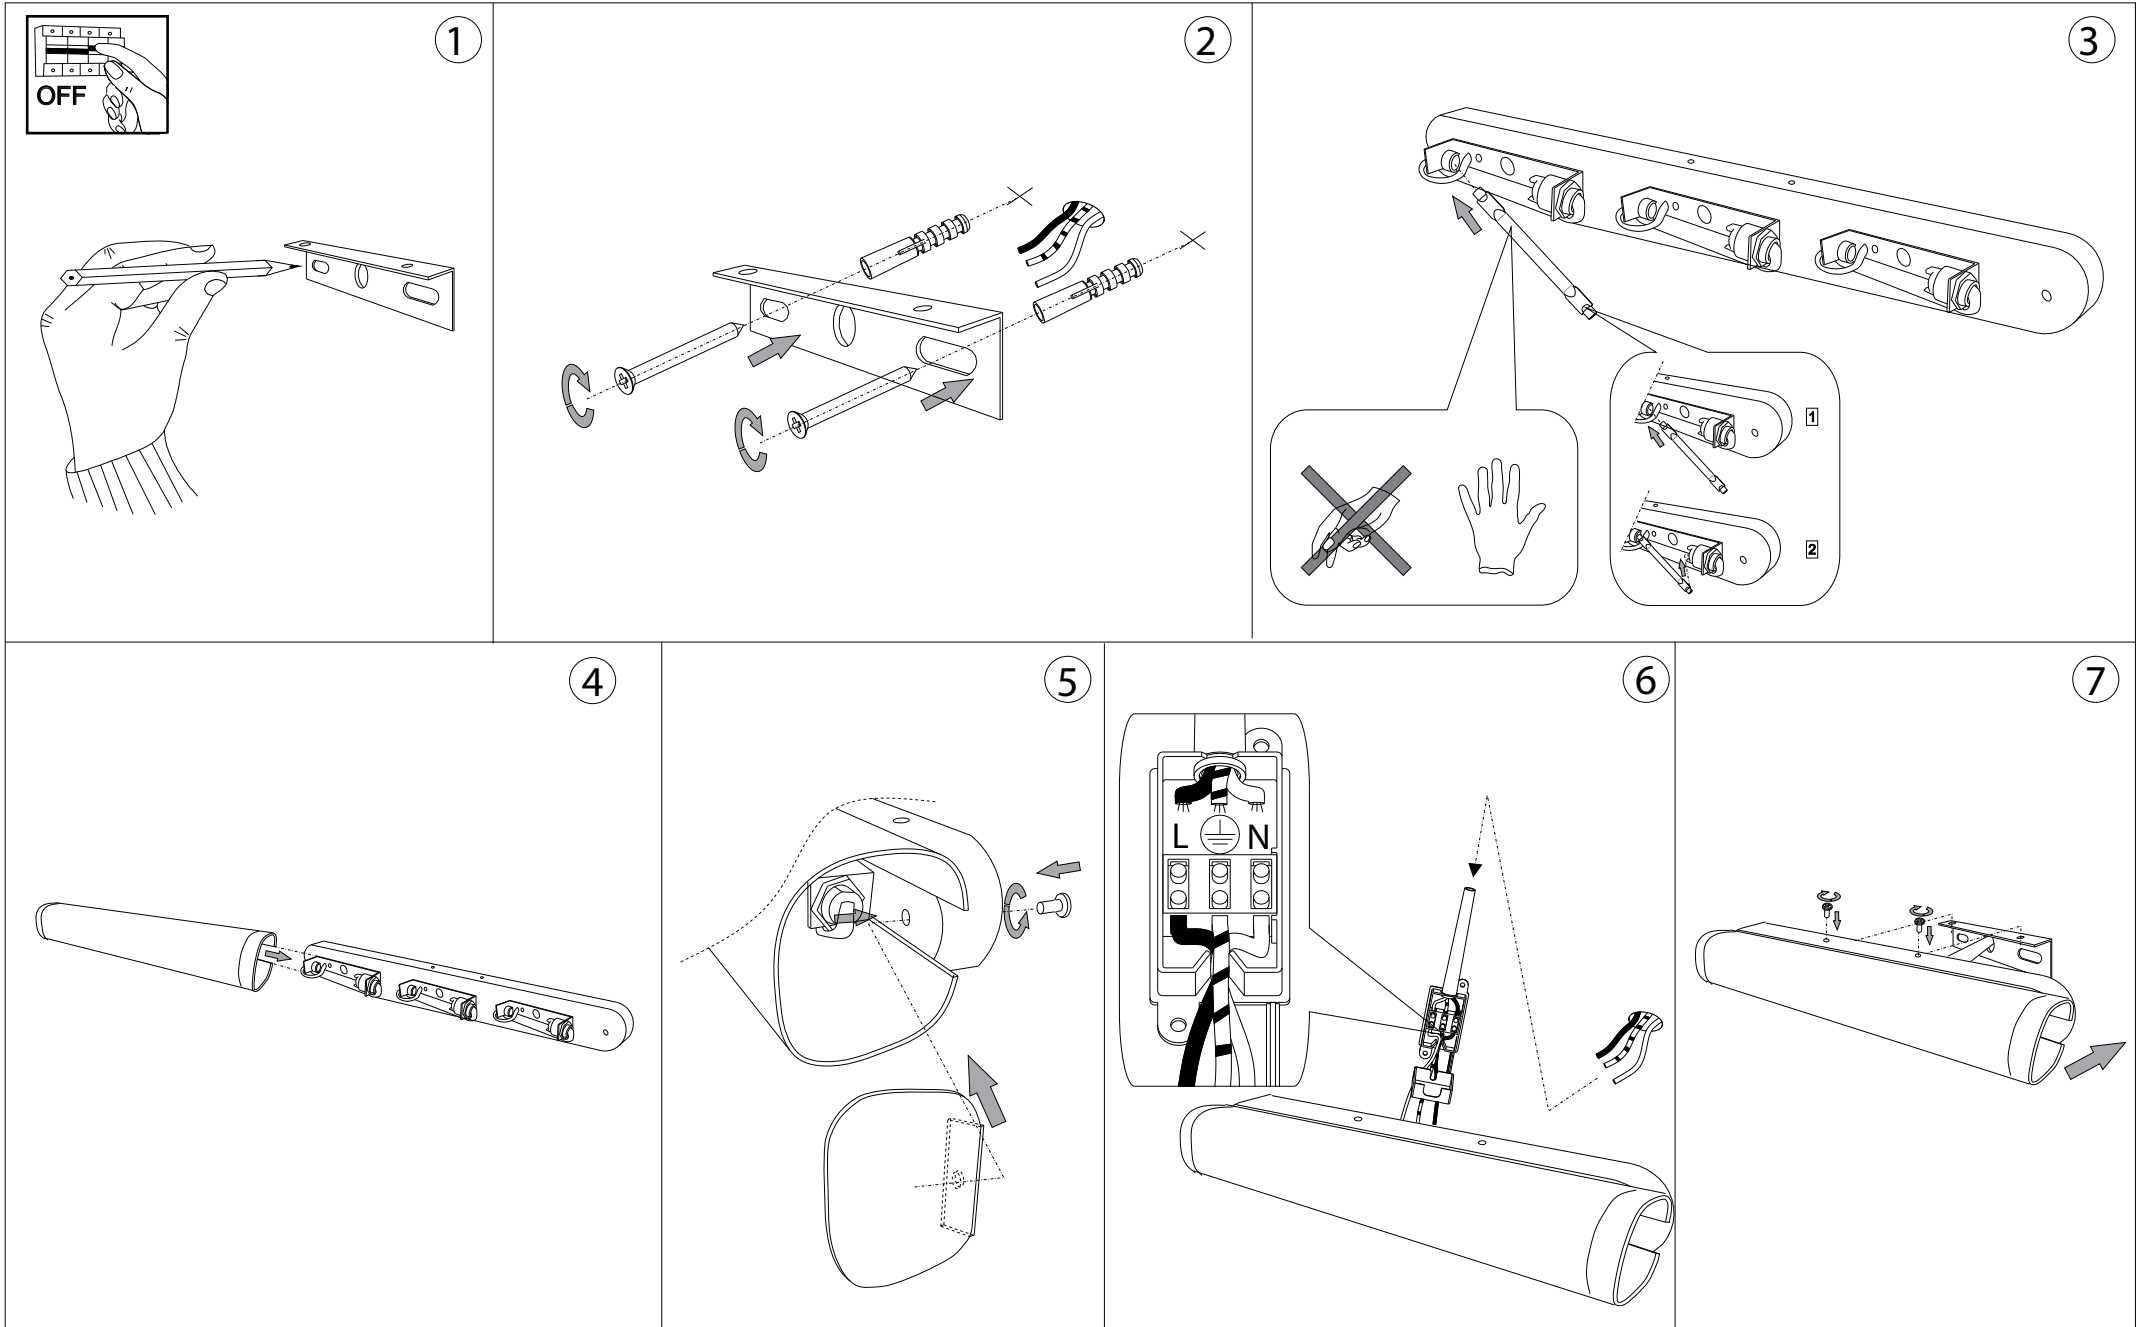

IDEAL LUX®

Lulù AP3

Lampada da parete
Wall lamp
Applique
Wandleuchte
Lámpara de pared
Настенные светильники

max 3 x 80W R7s / 240V
- 8021696060798 BIANCO

600
23.5/8"

85
3.3/8"

60
2.3/8"

IDEAL LUX®

IDEAL LUX s.r.l.
Via Taglio Destro 32
30035 Mirano (VE) Italy
WWW.ideal-lux.com

IDEAL LUX Warehouse
Via delle Industrie, 8/D
30036 Santa Maria di Sala (Venezia)
8.00 - 12.00 / 13.30 - 17.00

ESEGUIRE LE OPERAZIONI DI MONTAGGIO, SEGUENDO L'ORDINE NUMERICO PROGRESSIVO.
FOLLOW THE ASSEMBLY INSTRUCTIONS BY READING THE NUMERICAL PROGRESSION