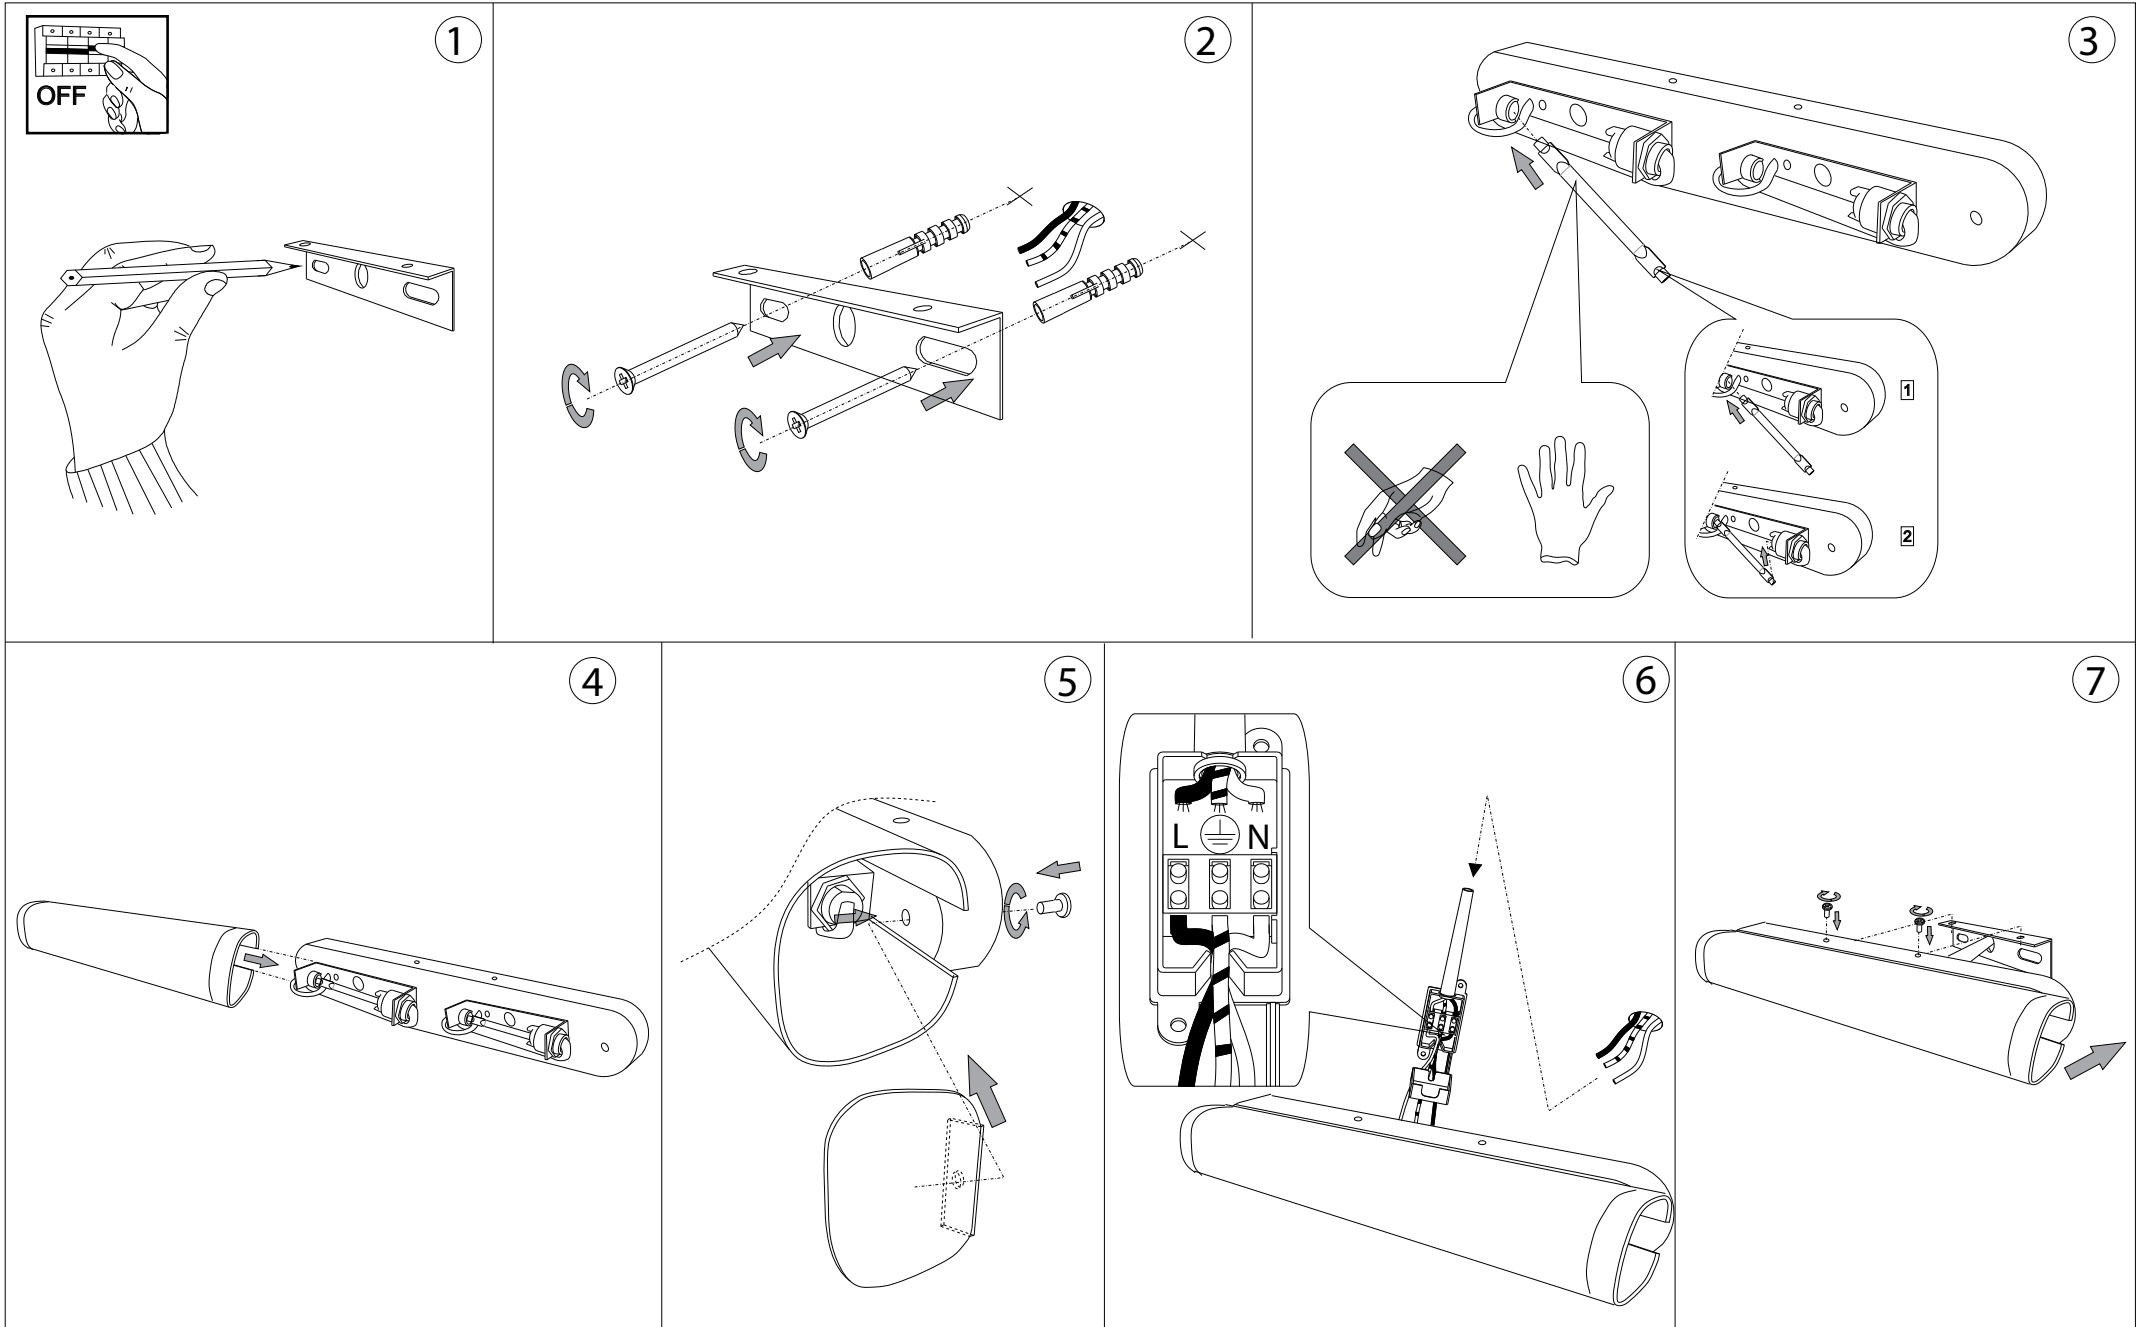

IDEAL LUX®

Lulù AP2

Lampada da parete
Wall lamp
Applique
Wandleuchte
Lámpara de pared
Настенные светильники

max 2 x 80W R7s / 240V
- 8021696060781 BIANCO

400
15.3/4"

85
3.3/8"

60
2.3/8"

IDEAL LUX®

IDEAL LUX s.r.l.
Via Taglio Destro 32
30035 Mirano (VE) Italy
WWW.ideal-lux.com

IDEAL LUX Warehouse
Via delle Industrie, 8/D
30036 Santa Maria di Sala (Venezia)
8.00 - 12.00 / 13.30 - 17.00

ESEGUIRE LE OPERAZIONI DI MONTAGGIO, SEGUENDO L'ORDINE NUMERICO PROGRESSIVO.
FOLLOW THE ASSEMBLY INSTRUCTIONS BY READING THE NUMERICAL PROGRESSION