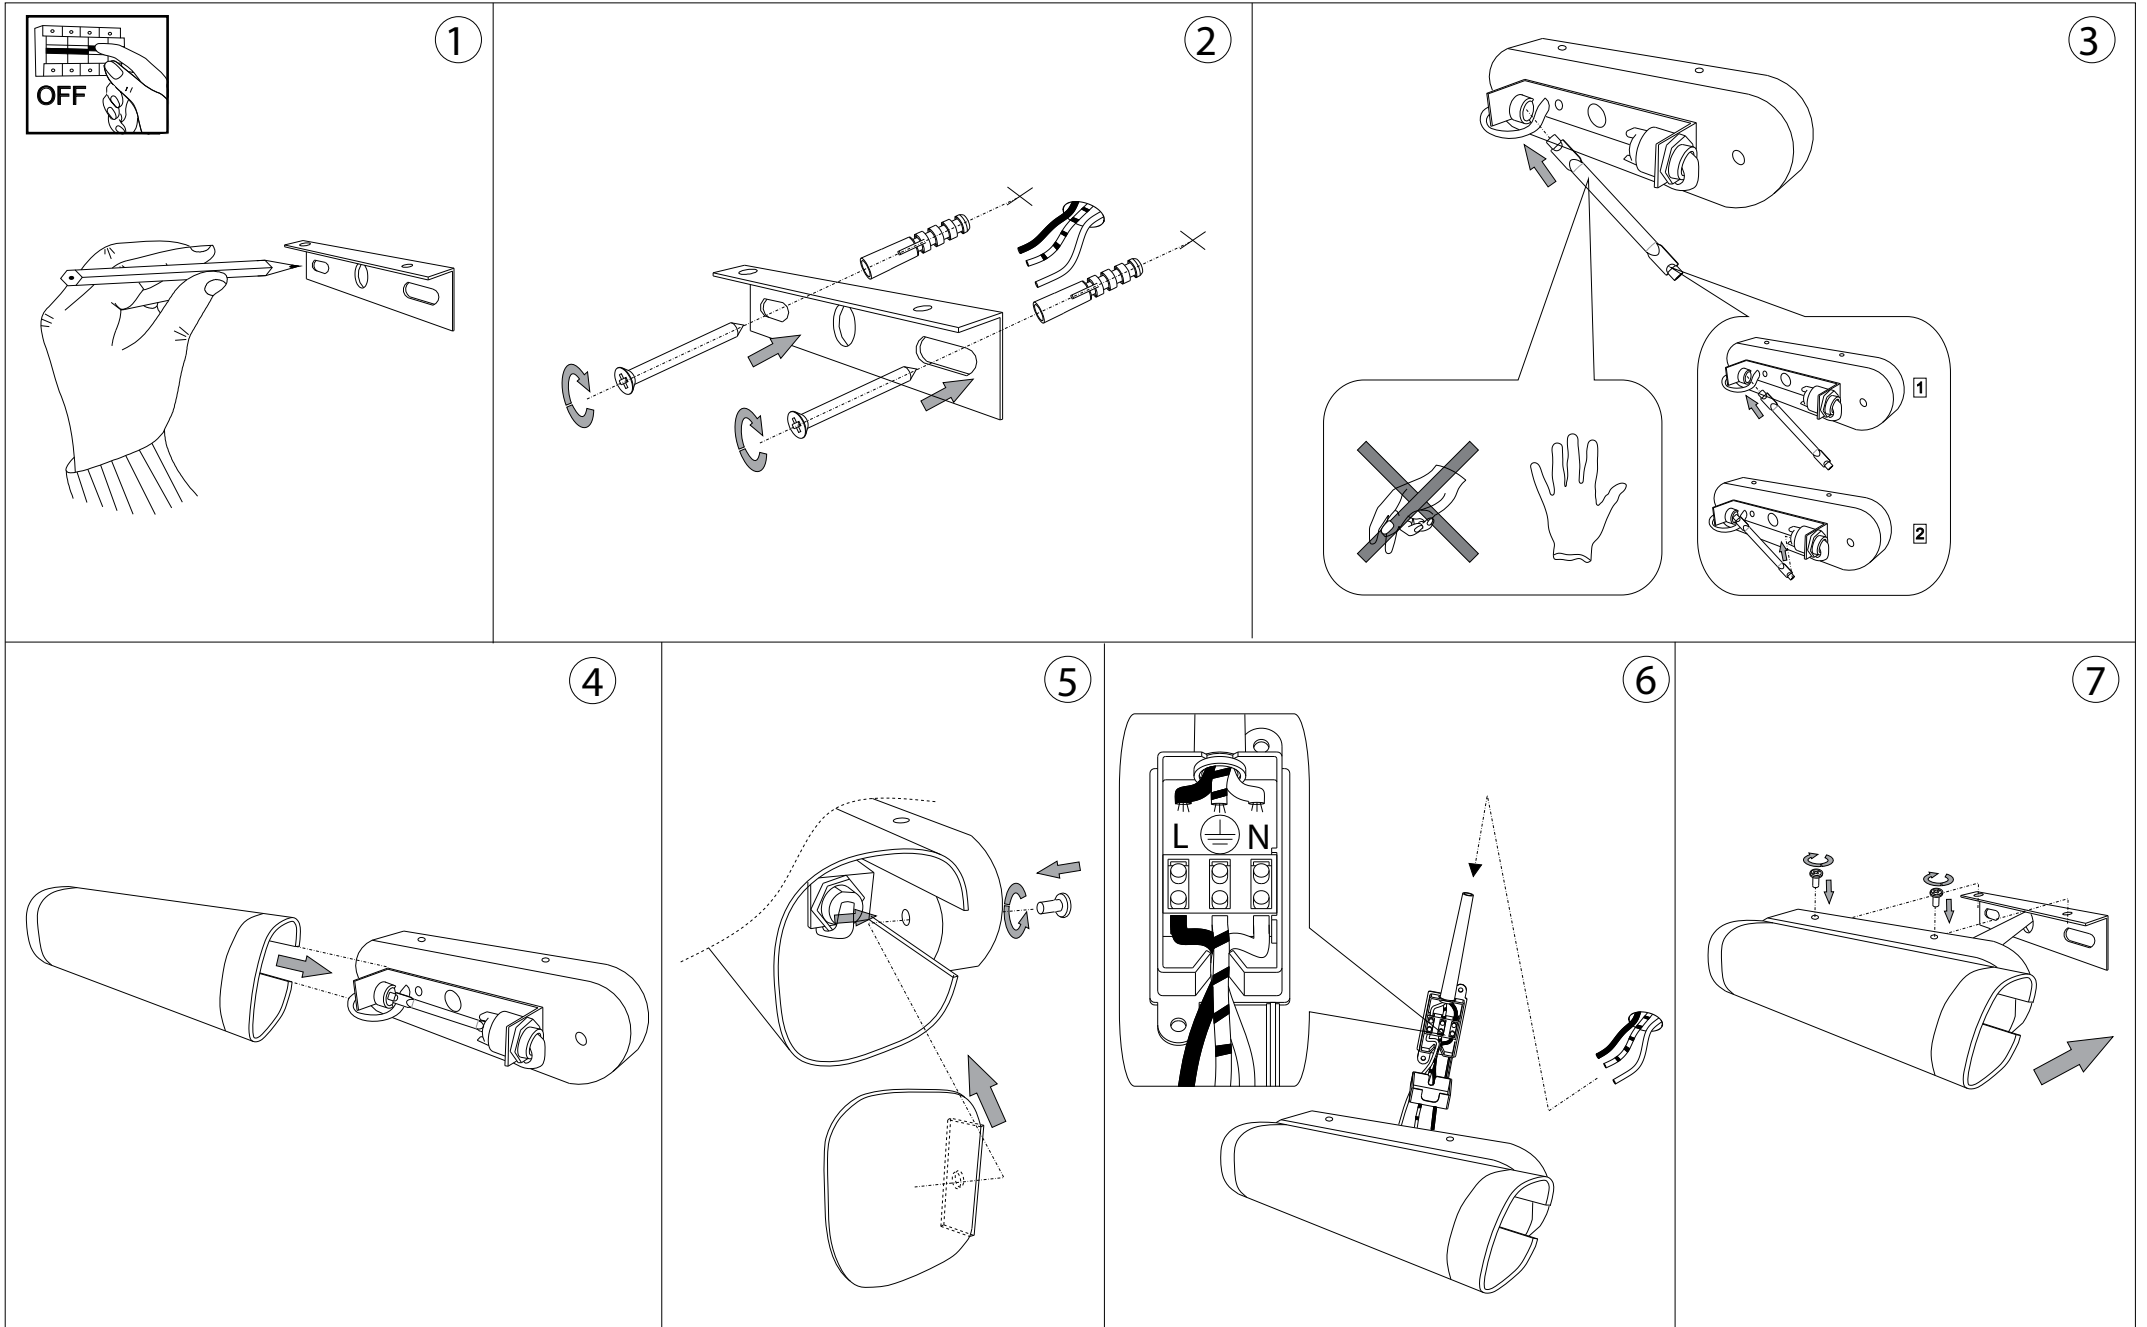

IDEAL LUX®

Lulù AP1

Lampada da parete
Wall lamp
Applique
Wandleuchte
Lámpara de pared
Настенные светильники

max 1 x 80W R7s / 240V
- 8021696060774 BIANCO

180
7.1/8"

85
3.3/8"

80
2.3/8"

IDEAL LUX®

IDEAL LUX s.r.l.
Via Taglio Destro 32
30035 Mirano (VE) Italy
WWW.ideal-lux.com

IDEAL LUX Warehouse
Via delle Industrie, 8/D
30036 Santa Maria di Sala (Venezia)
8.00 - 12.00 / 13.30 - 17.00

ESEGUIRE LE OPERAZIONI DI MONTAGGIO, SEGUENDO L'ORDINE NUMERICO PROGRESSIVO.
FOLLOW THE ASSEMBLY INSTRUCTIONS BY READING THE NUMERICAL PROGRESSION