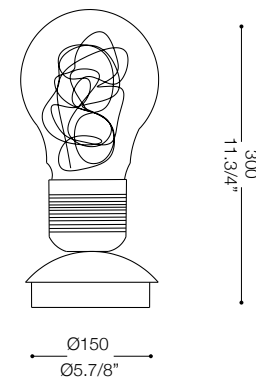

IDEAL LUX[®]

Luce Max TL1

Lampada da tavolo
Table lamp
Lampe de table
Tischlampe
Lámpara de sobremesa
Настольные лампы

max 1 x 60W E27 / 240V
- 8021696033686 ALLUMINIO

IDEAL LUX[®]

IDEAL LUX s.r.l.
Via Taglio Destro 32
30035 Mirano (VE) Italy
WWW.ideal-lux.com

IDEAL LUX Warehouse
Via delle Industrie, 8/D
30036 Santa Maria di Sala (Venezia)
8.00 - 12.00 / 13.30 - 17.00

ESEGUIRE LE OPERAZIONI DI MONTAGGIO, SEGUENDO L'ORDINE NUMERICO PROGRESSIVO.
FOLLOW THE ASSEMBLY INSTRUCTIONS BY READING THE NUMERICAL PROGRESSION