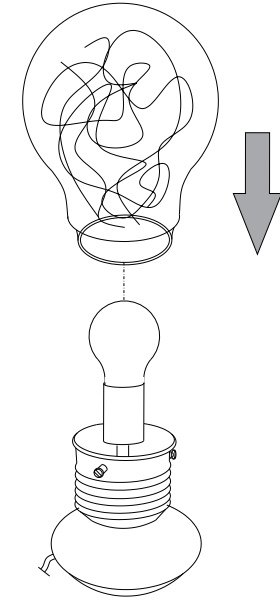

ESEGUIRE LE OPERAZIONI DI MONTAGGIO, SEGUENDO L'ORDINE NUMERICO PROGRESSIVO.
FOLLOW THE ASSEMBLY INSTRUCTIONS BY READING THE NUMERICAL PROGRESSION

1

2

3

4

5

La sicurezza di questo apparecchio è garantita solo con l'uso appropriato di queste istruzioni pertanto è necessario conservarle.
The safety and reliability are guaranteed only when installation instructions are properly followed. Please retain this instruction sheet for future reference.