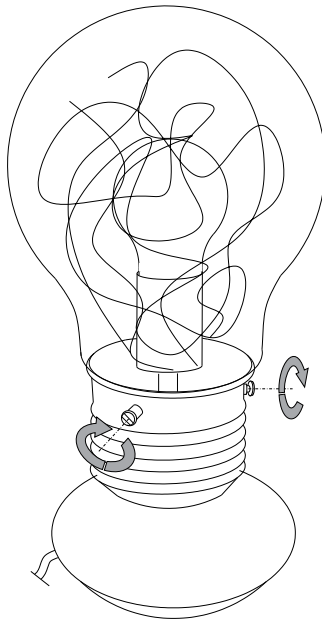

ESEGUIRE LE OPERAZIONI DI MONTAGGIO, SEGUENDO L'ORDINE NUMERICO PROGRESSIVO.
FOLLOW THE ASSEMBLY INSTRUCTIONS BY READING THE NUMERICAL PROGRESSION

1

2

3

4

5

La sicurezza di questo apparecchio è garantita solo con l'uso appropriato di queste istruzioni pertanto è necessario conservarle.
The safety and reliability are guaranteed only when installation instructions are properly followed. Please retain this instruction sheet for future reference.