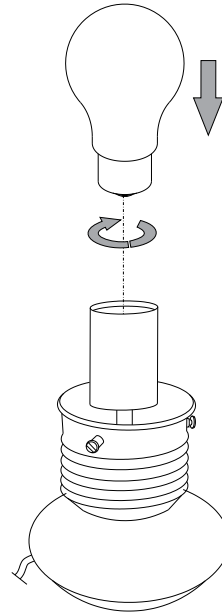

ESEGUIRE LE OPERAZIONI DI MONTAGGIO, SEGUENDO L'ORDINE NUMERICO PROGRESSIVO.
FOLLOW THE ASSEMBLY INSTRUCTIONS BY READING THE NUMERICAL PROGRESSION

1

2

3

4

5

La sicurezza di questo apparecchio è garantita solo con l'uso appropriato di queste istruzioni pertanto è necessario conservarle.
The safety and reliability are guaranteed only when installation instructions are properly followed. Please retain this instruction sheet for future reference.