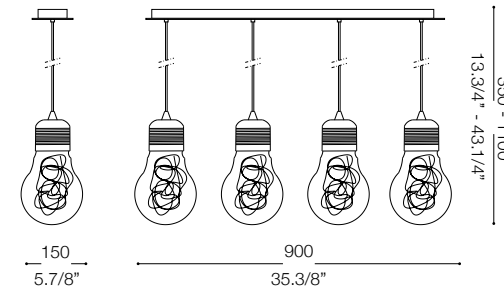

IDEAL LUX[®]

Luce Max SB4

Lampada a sospensione
Suspension lamp
Suspension
Pendelleuchte
Lámpara colgante
Люстры и подвесы

max 4 x 60W E27 / 240V
- 8021696047799 CROMO

IDEAL LUX[®]

IDEAL LUX s.r.l.
Via Taglio Destro 32
30035 Mirano (VE) Italy
WWW.ideal-lux.com

IDEAL LUX Warehouse
Via delle Industrie, 8/D
30036 Santa Maria di Sala (Venezia)
8.00 - 12.00 / 13.30 - 17.00

ESEGUIRE LE OPERAZIONI DI MONTAGGIO, SEGUENDO L'ORDINE NUMERICO PROGRESSIVO.
FOLLOW THE ASSEMBLY INSTRUCTIONS BY READING THE NUMERICAL PROGRESSION