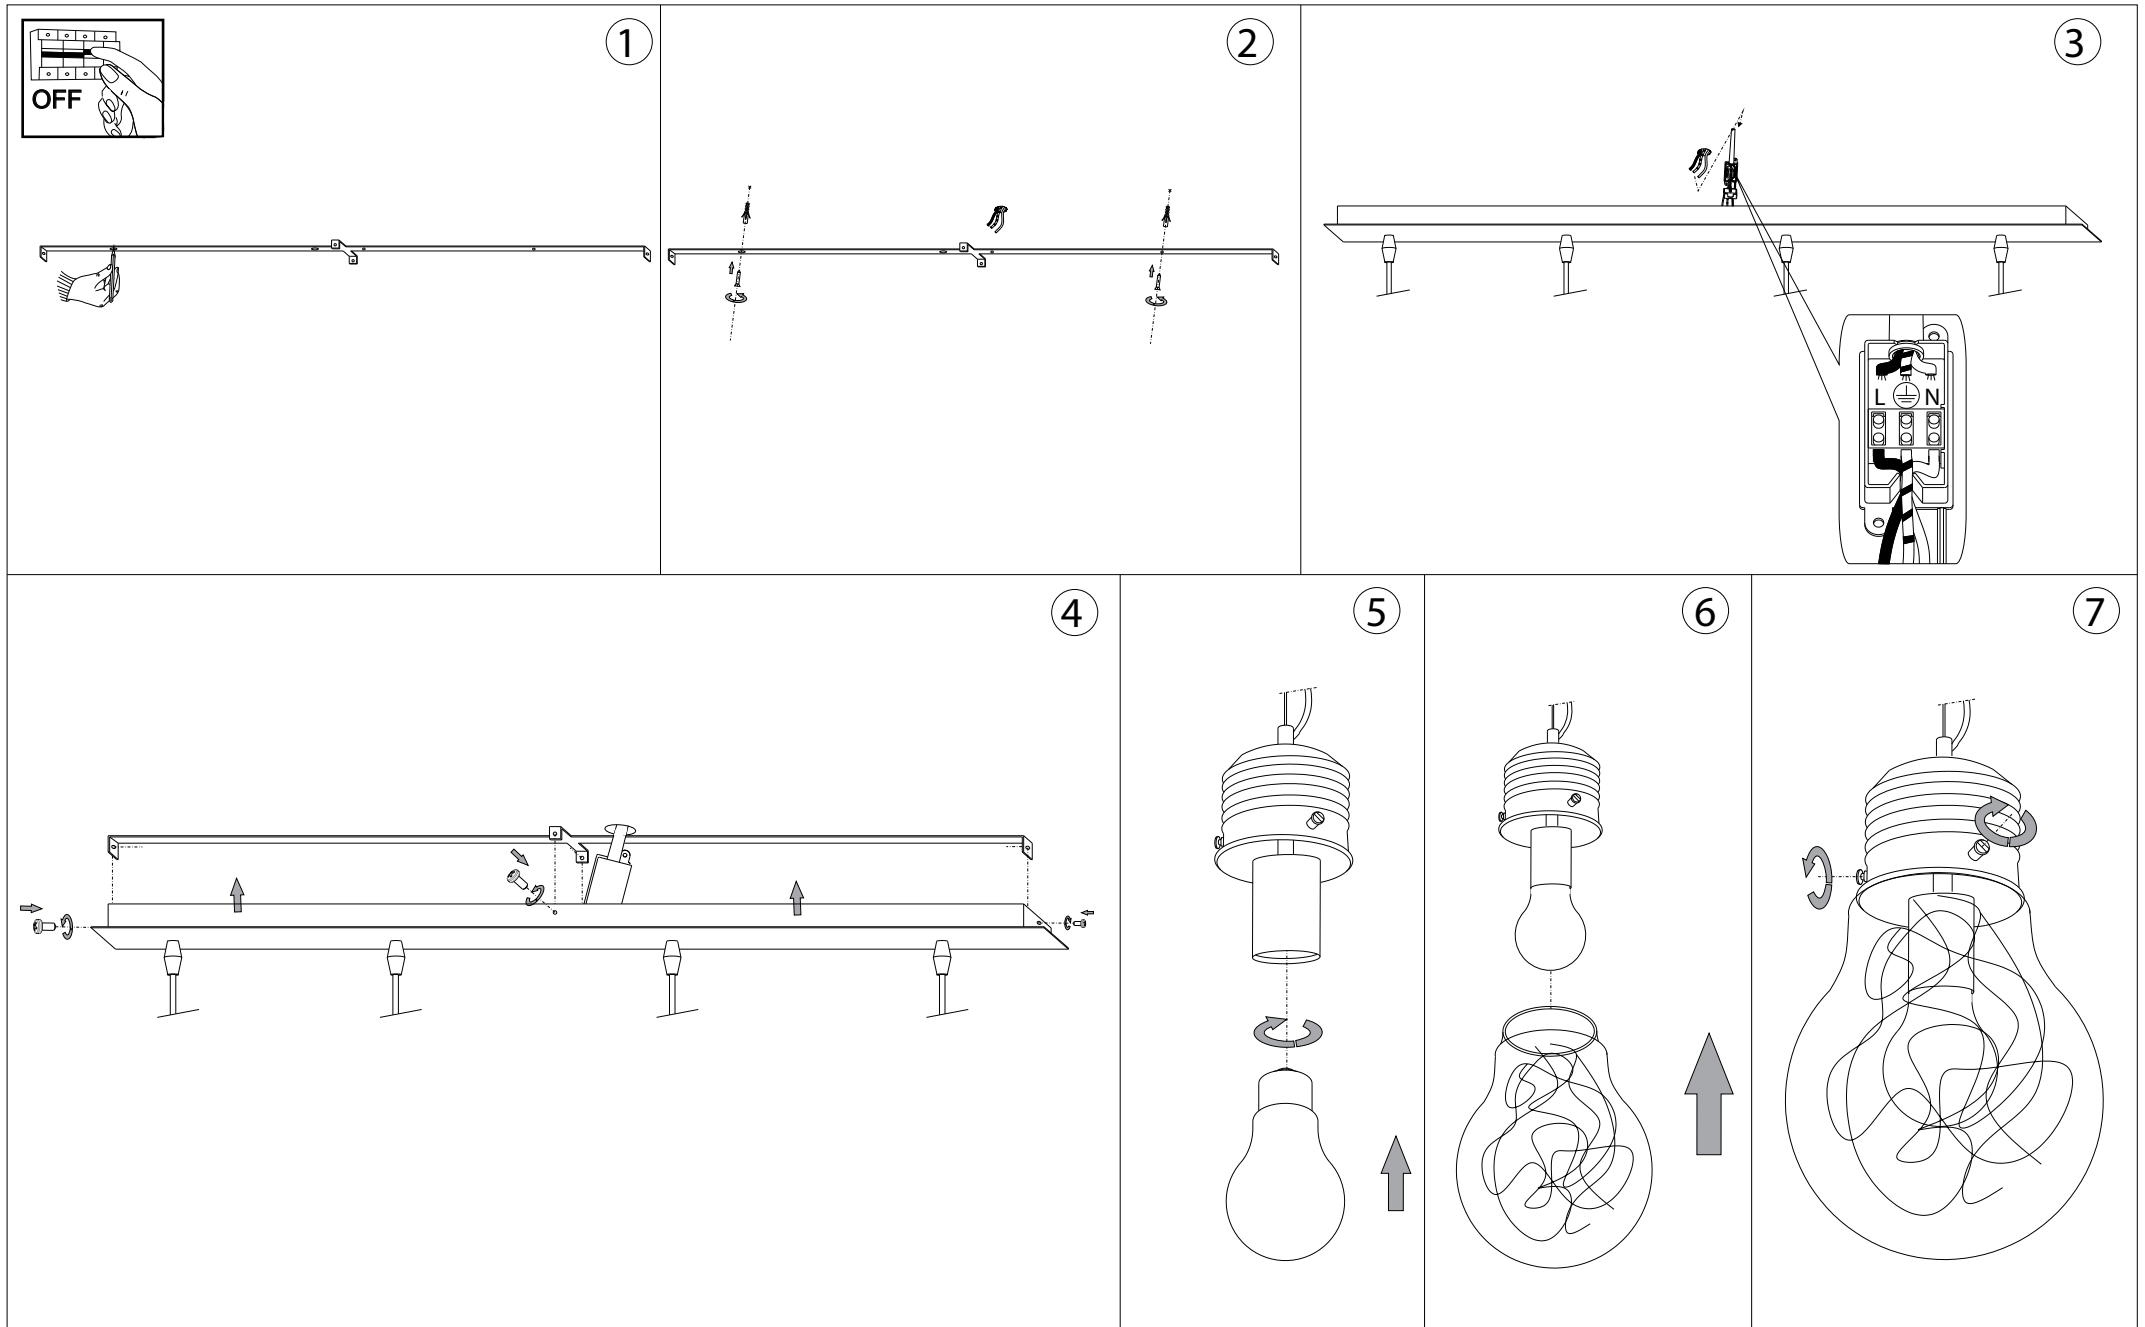

IDEAL LUX[®]

Luce Max SB4

Lampada a sospensione
Suspension lamp
Suspension
Pendelleuchte
Lámpara colgante
Люстры и подвесы

max 4 x 60W E27 / 240V
- 8021696047799 CROMO

IDEAL LUX[®]

IDEAL LUX s.r.l.
Via Taglio Destro 32
30035 Mirano (VE) Italy
WWW.ideal-lux.com

IDEAL LUX Warehouse
Via delle Industrie, 8/D
30036 Santa Maria di Sala (Venezia)
8.00 - 12.00 / 13.30 - 17.00

ESEGUIRE LE OPERAZIONI DI MONTAGGIO, SEGUENDO L'ORDINE NUMERICO PROGRESSIVO.
FOLLOW THE ASSEMBLY INSTRUCTIONS BY READING THE NUMERICAL PROGRESSION