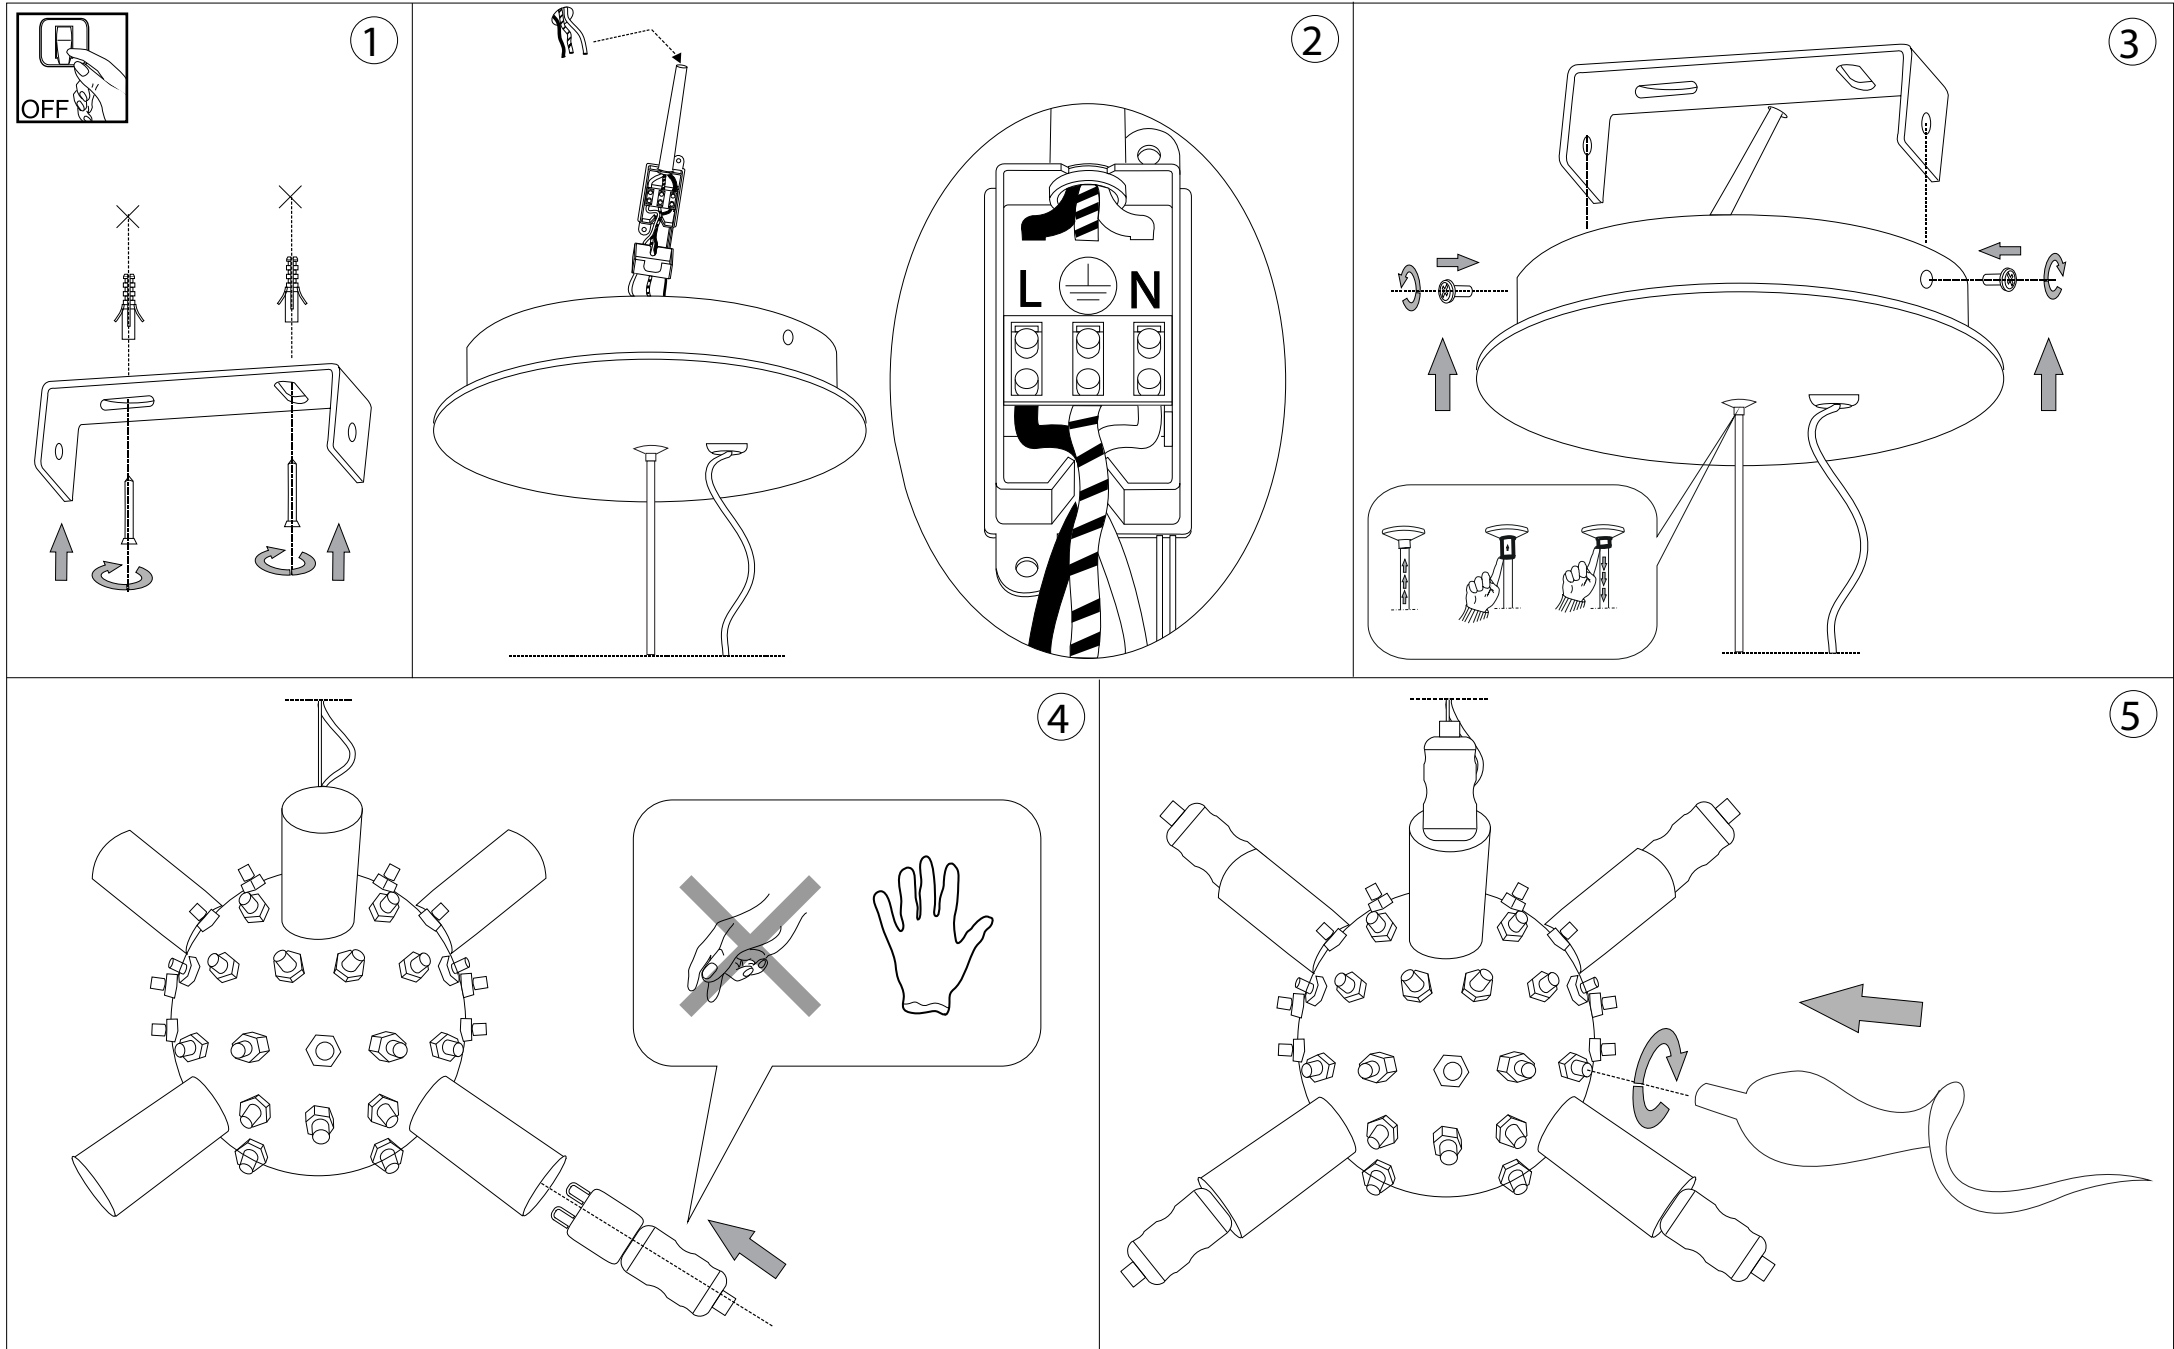

# IDEAL LUX<sup>®</sup>

IDEAL LUX s.r.l.  
Via Taglio Destro 32  
30035 Mirano (VE) Italy  
WWW.ideal-lux.com

IDEAL LUX Warehouse  
Via delle Industrie, 8/D  
30036 Santa Maria di Sala (Venezia)  
8.00 - 12.00 / 13.30 - 17.00

**ESEGUIRE LE OPERAZIONI DI MONTAGGIO, SEGUENDO L'ORDINE NUMERICO PROGRESSIVO.**  
**FOLLOW THE ASSEMBLY INSTRUCTIONS BY READING THE NUMERICAL PROGRESSION**

L'installazione di questo apparecchio deve essere effettuata da personale qualificato  
The lighting fitting should be installed by a qualified electrician