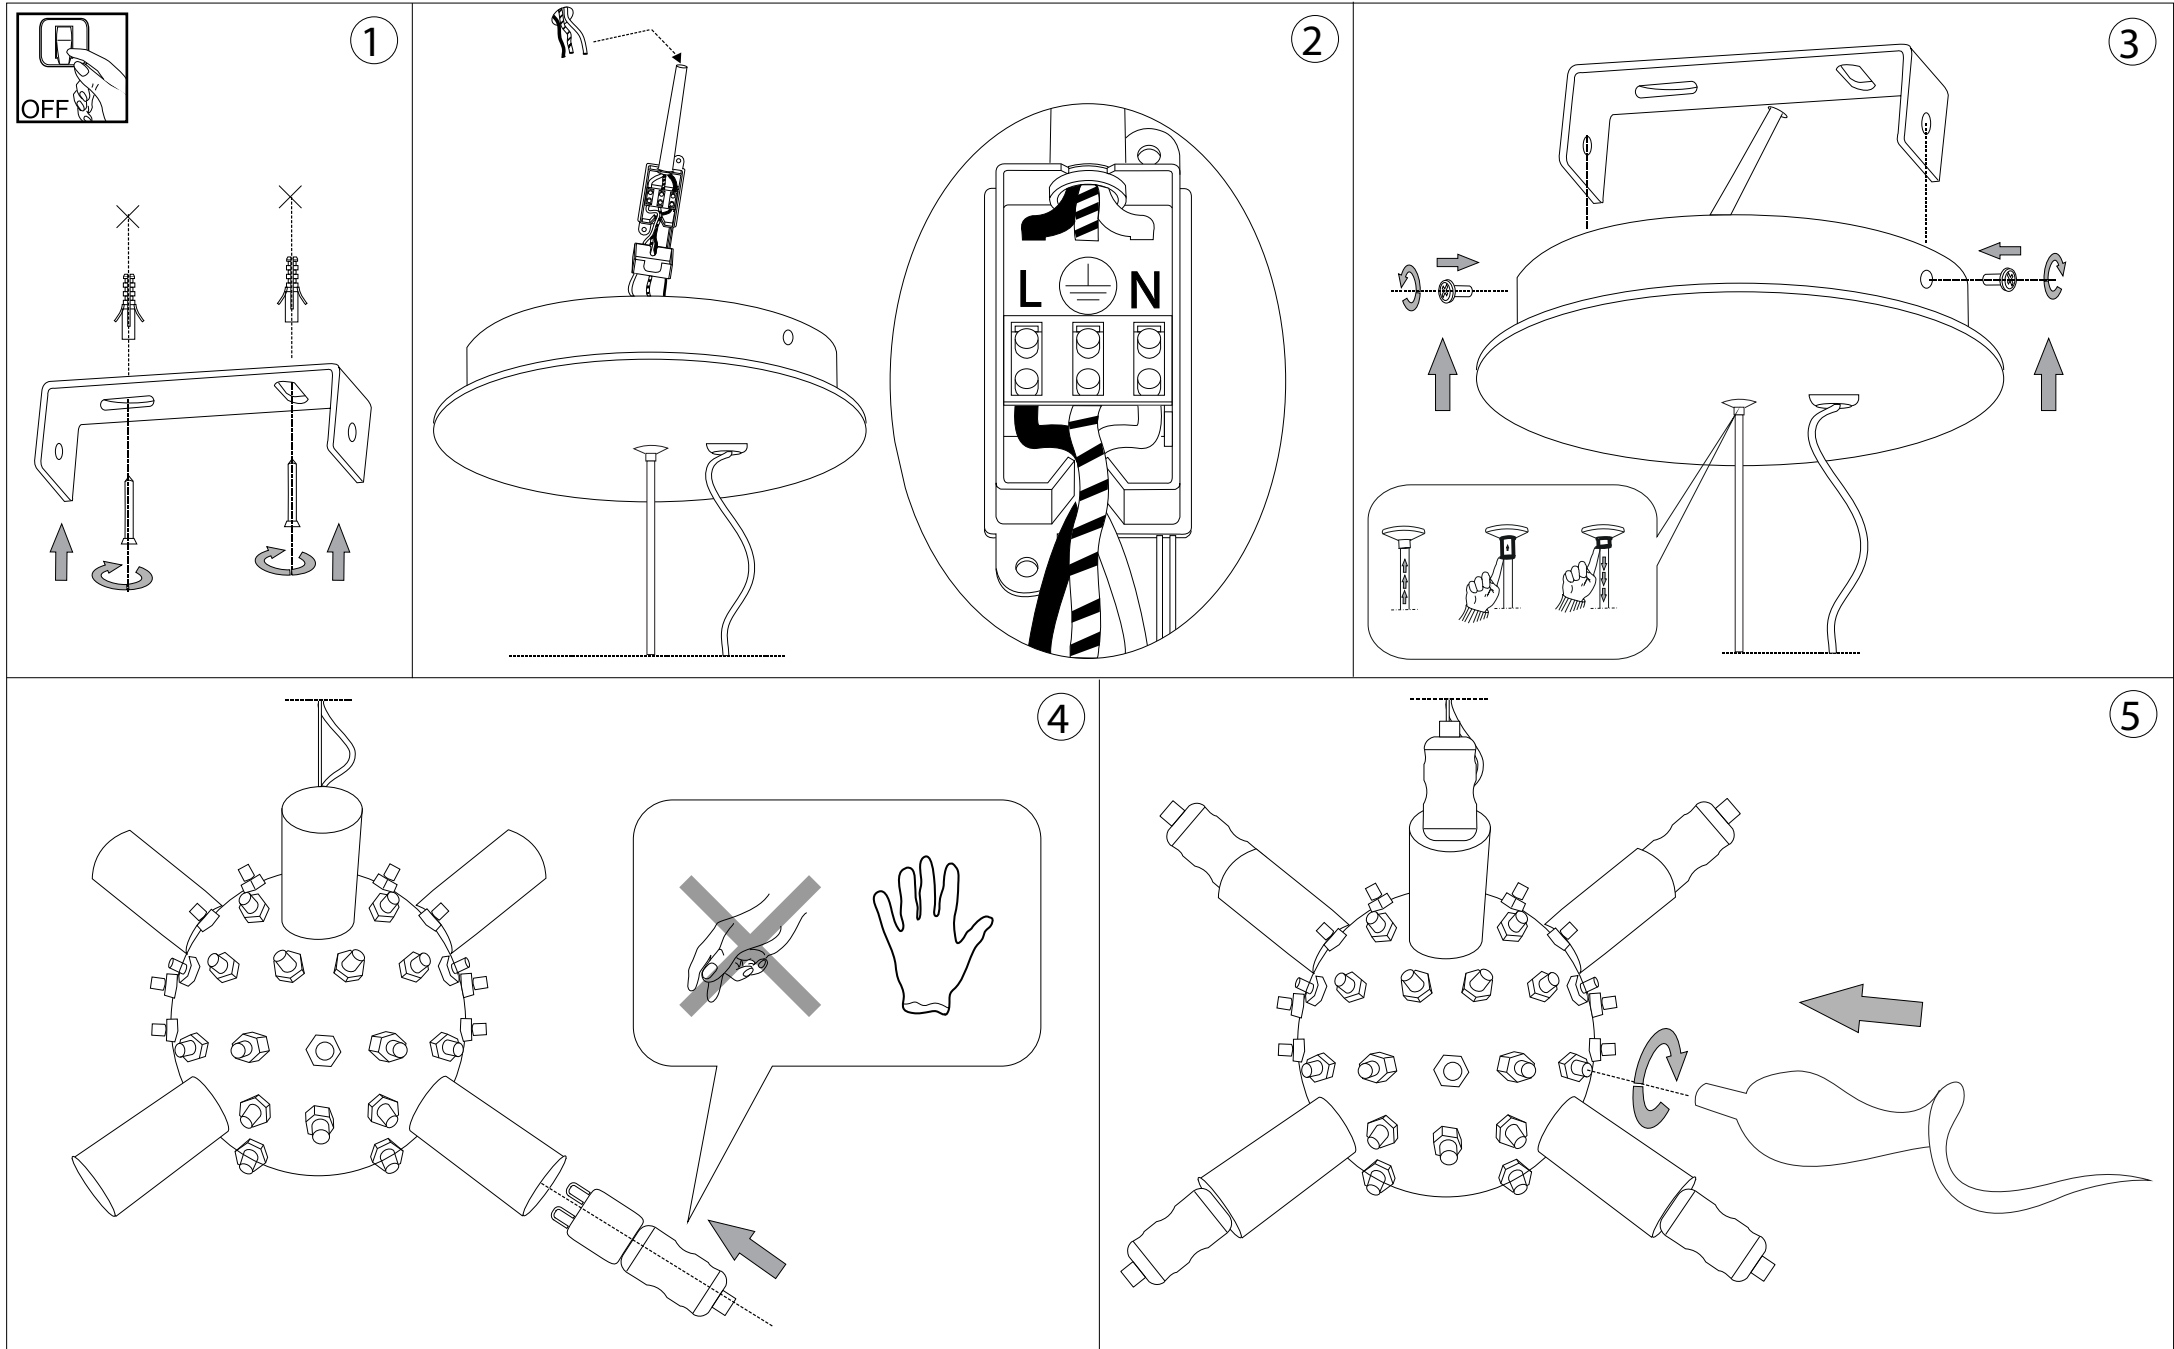

IDEAL LUX®

Lory SP12

Lampada a sospensione
Suspension lamp
Suspension
Pendelleuchte
Lámpara colgante
Люстры и подвесы

max 12 x 40W G9 / 240V
- 8021696112206 FUMÉ
- 8021696112190 TRASPARENTE

31.1/2" - 53.5/3"

800 - 1350

Ø700
Ø27.9"

IDEAL LUX®

IDEAL LUX s.r.l.
Via Taglio Destro 32
30035 Mirano (VE) Italy
WWW.ideal-lux.com

IDEAL LUX Warehouse
Via delle Industrie, 8/D
30036 Santa Maria di Sala (Venezia)
8.00 - 12.00 / 13.30 - 17.00

ESEGUIRE LE OPERAZIONI DI MONTAGGIO, SEGUENDO L'ORDINE NUMERICO PROGRESSIVO.
FOLLOW THE ASSEMBLY INSTRUCTIONS BY READING THE NUMERICAL PROGRESSION

L'installazione di questo apparecchio deve essere effettuata da personale qualificato
The lighting fitting should be installed by a qualified electrician