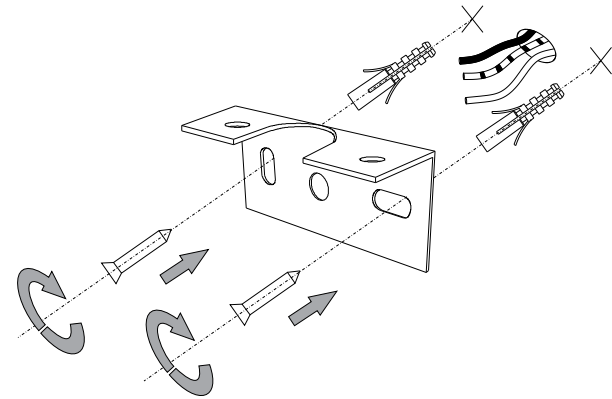

ESEGUIRE LE OPERAZIONI DI MONTAGGIO, SEGUENDO L'ORDINE NUMERICO PROGRESSIVO.
FOLLOW THE ASSEMBLY INSTRUCTIONS BY READING THE NUMERICAL PROGRESSION

1

2

3

4

La sicurezza di questo apparecchio è garantita solo con l'uso appropriato di queste istruzioni pertanto è necessario conservarle.
The safety and reliability are guaranteed only when installation instructions are properly followed. Please retain this instruction sheet for future reference.