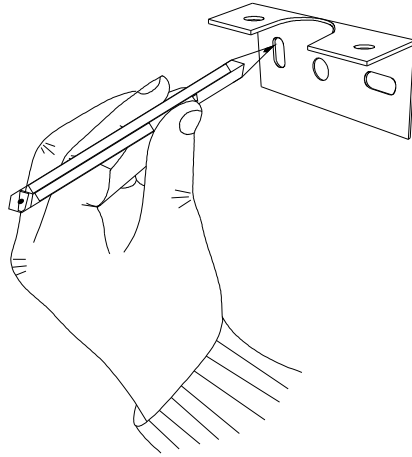

ESEGUIRE LE OPERAZIONI DI MONTAGGIO, SEGUENDO L'ORDINE NUMERICO PROGRESSIVO.
FOLLOW THE ASSEMBLY INSTRUCTIONS BY READING THE NUMERICAL PROGRESSION

1