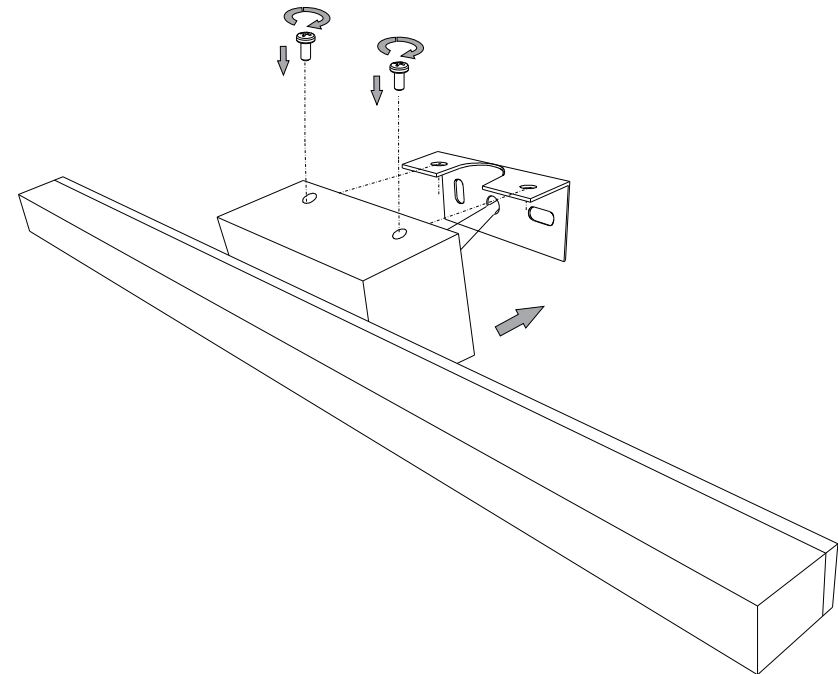

4

La sicurezza di questo apparecchio è garantita solo con l'uso appropriato di queste istruzioni pertanto è necessario conservarle.
The safety and reliability are guaranteed only when installation instructions are properly followed. Please retain this instruction sheet for future reference.