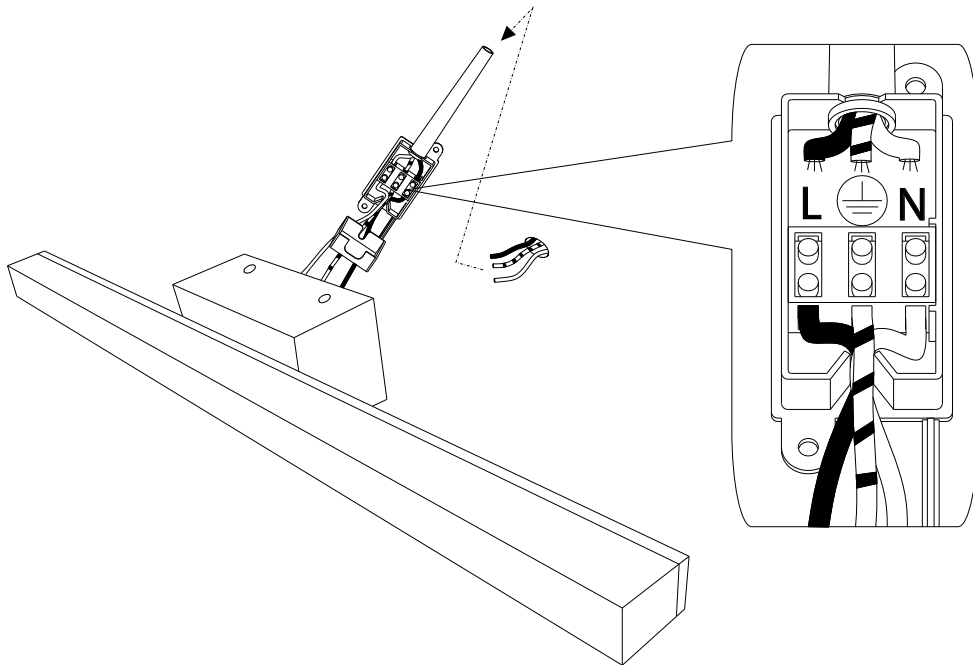

ESEGUIRE LE OPERAZIONI DI MONTAGGIO, SEGUENDO L'ORDINE NUMERICO PROGRESSIVO.
FOLLOW THE ASSEMBLY INSTRUCTIONS BY READING THE NUMERICAL PROGRESSION

1

2

3

4

La sicurezza di questo apparecchio è garantita solo con l'uso appropriato di queste istruzioni pertanto è necessario conservarle.
The safety and reliability are guaranteed only when installation instructions are properly followed. Please retain this instruction sheet for future reference.