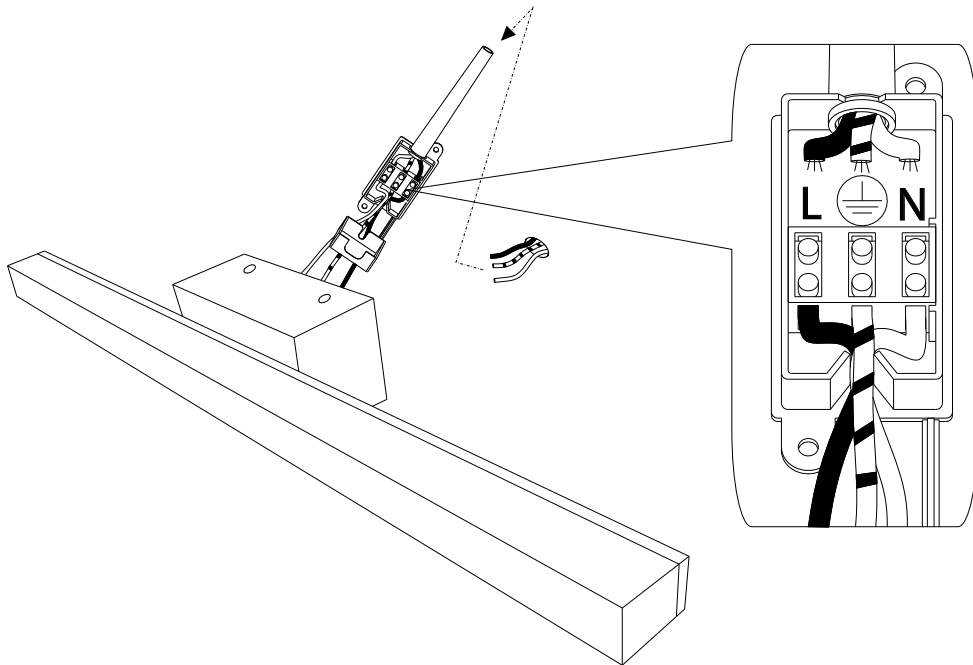

## Line AP48

Lampada da parete  
 Wall lamp  
 Applique  
 Wandleuchte  
 Lámpara de pared  
 Настенные светильники

**LED**

max 48 x 0,01W LED / 240V  
 - 8021696118970 BIANCO  
 - 8021696031484 CROMO

ESEGUIRE LE OPERAZIONI DI MONTAGGIO, SEGUENDO L'ORDINE NUMERICO PROGRESSIVO.  
FOLLOW THE ASSEMBLY INSTRUCTIONS BY READING THE NUMERICAL PROGRESSION