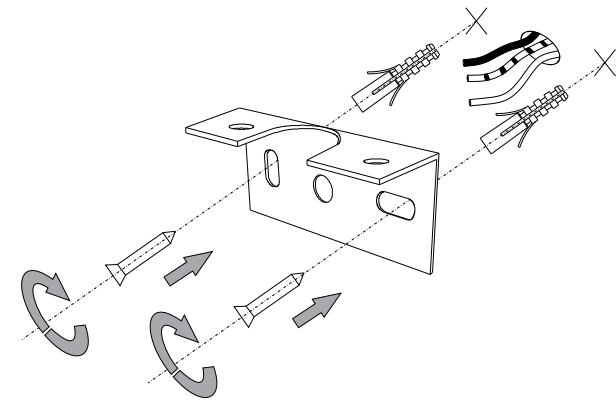

## Line AP48

Lampada da parete  
 Wall lamp  
 Applique  
 Wandleuchte  
 Lámpara de pared  
 Настенные светильники

**LED**

max 48 x 0,01W LED / 240V  
 - 8021696118970 BIANCO  
 - 8021696031484 CROMO

ESEGUIRE LE OPERAZIONI DI MONTAGGIO, SEGUENDO L'ORDINE NUMERICO PROGRESSIVO.  
FOLLOW THE ASSEMBLY INSTRUCTIONS BY READING THE NUMERICAL PROGRESSION