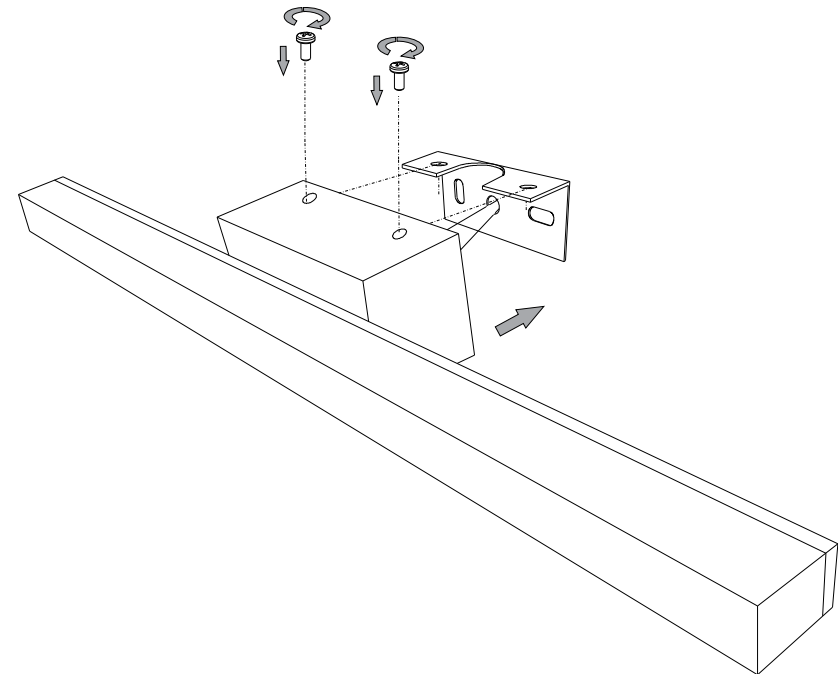

## Line AP48

Lampada da parete  
 Wall lamp  
 Applique  
 Wandleuchte  
 Lámpara de pared  
 Настенные светильники

**LED**

max 48 x 0,01W LED / 240V  
 - 8021696118970 BIANCO  
 - 8021696031484 CROMO

ESEGUIRE LE OPERAZIONI DI MONTAGGIO, SEGUENDO L'ORDINE NUMERICO PROGRESSIVO.  
FOLLOW THE ASSEMBLY INSTRUCTIONS BY READING THE NUMERICAL PROGRESSION