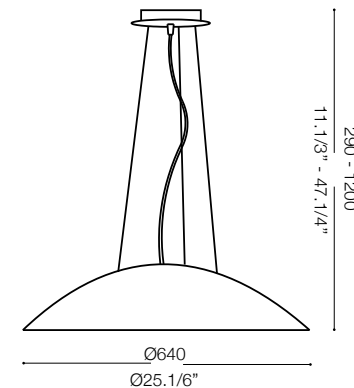

IDEAL LUX[®]

Lena SP3 D64

Lampada a sospensione
Suspension lamp
Suspension
Pendelleuchte
Lámpara colgante
Люстры и подвесы

max 3 x 60W E27 / 240V
- 8021696035727 BIANCO
- 8021696066592 GRIGIO
- 8021696066608 MARRONE

IDEAL LUX[®]

IDEAL LUX s.r.l.
Via Taglio Destro 32
30035 Mirano (VE) Italy
WWW.ideal-lux.com

IDEAL LUX Warehouse
Via delle Industrie, 8/D
30036 Santa Maria di Sala (Venezia)
8.00 - 12.00 / 13.30 - 17.00