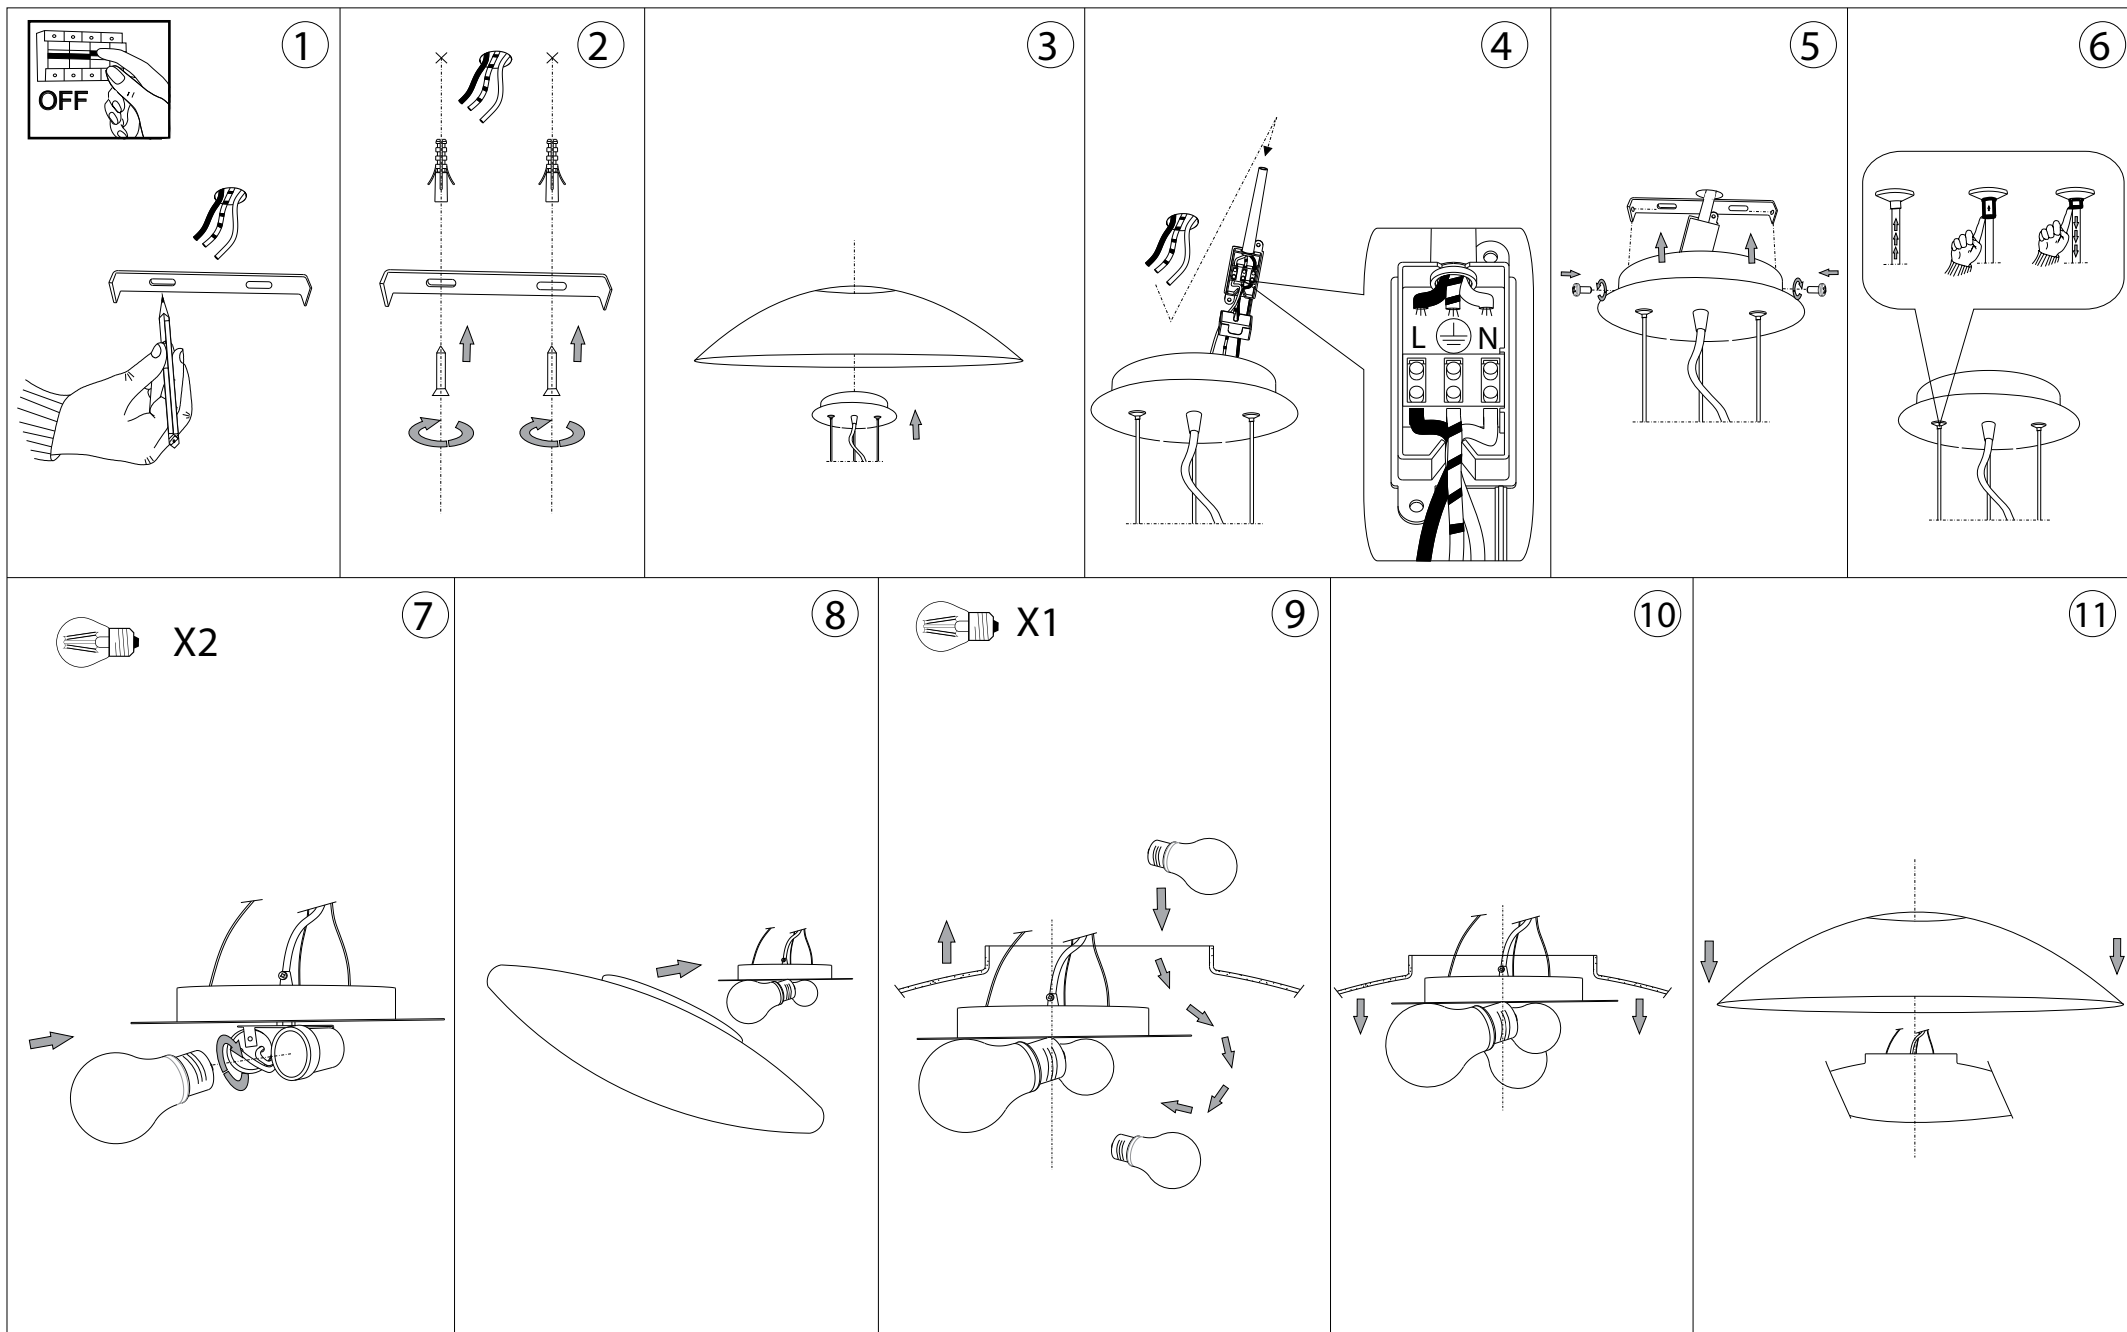

ESEGUIRE LE OPERAZIONI DI MONTAGGIO, SEGUENDO L'ORDINE NUMERICO PROGRESSIVO.
FOLLOW THE ASSEMBLY INSTRUCTIONS BY READING THE NUMERICAL PROGRESSION

La sicurezza di questo apparecchio è garantita solo con l'uso appropriato di queste istruzioni pertanto è necessario conservarle.
The safety and reliability are guaranteed only when installation instructions are properly followed. Please retain this instruction sheet for future reference.