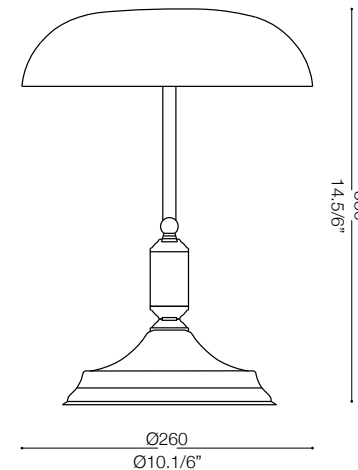

IDEAL LUX[®]

Lawyer TL1

Lampada da tavolo
Table lamp
Lampe de table
Tischlampe
Lámpara de sobremesa
Настольные лампы

max 1 x 60W E27 / 240V
- 8021696045030 BRUNITO
- 8021696045047 CROMO
- 8021696013657 OTTONE