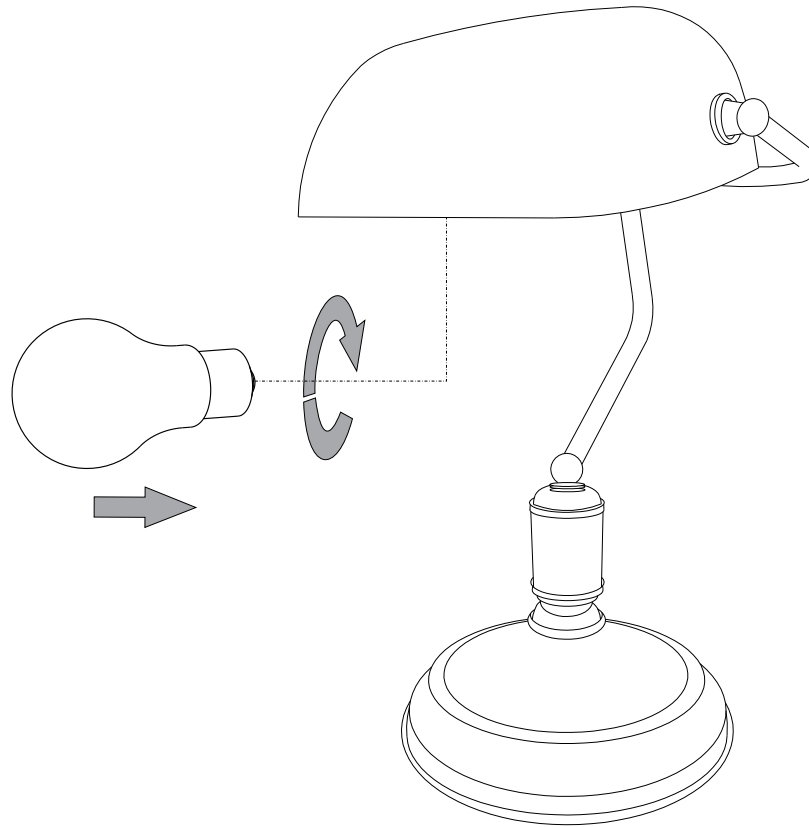

ESEGUIRE LE OPERAZIONI DI MONTAGGIO, SEGUENDO L'ORDINE NUMERICO PROGRESSIVO.
FOLLOW THE ASSEMBLY INSTRUCTIONS BY READING THE NUMERICAL PROGRESSION

①

②

③

La sicurezza di questo apparecchio è garantita solo con l'uso appropriato di queste istruzioni pertanto è necessario conservarle.
The safety and reliability are guaranteed only when installation instructions are properly followed. Please retain this instruction sheet for future reference.