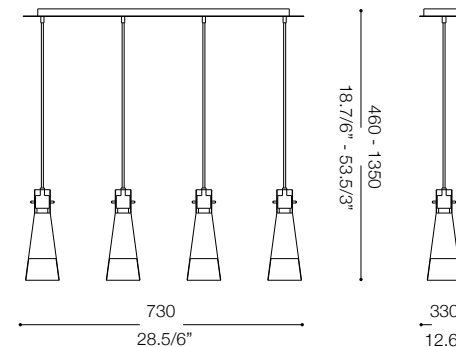

IDEAL LUX®

Kuky Clear SP4

Lampada a sospensione
 Suspension lamp
 Suspension
 Pendelleuchte
 Lámpara colgante
 Люстры и подвесы

max 4 x 60W E27 / 240V
 - 8021696023038 TRASPARENTE

IDEAL LUX®

IDEAL LUX s.r.l.
 Via Taglio Destro 32
 30035 Mirano (VE) Italy
 WWW.ideal-lux.com

IDEAL LUX Warehouse
 Via delle Industrie, 8/D
 30036 Santa Maria di Sala (Venezia)
 8.00 - 12.00 / 13.30 - 17.00

ESEGUIRE LE OPERAZIONI DI MONTAGGIO, SEGUENDO L'ORDINE NUMERICO PROGRESSIVO.
FOLLOW THE ASSEMBLY INSTRUCTIONS BY READING THE NUMERICAL PROGRESSION