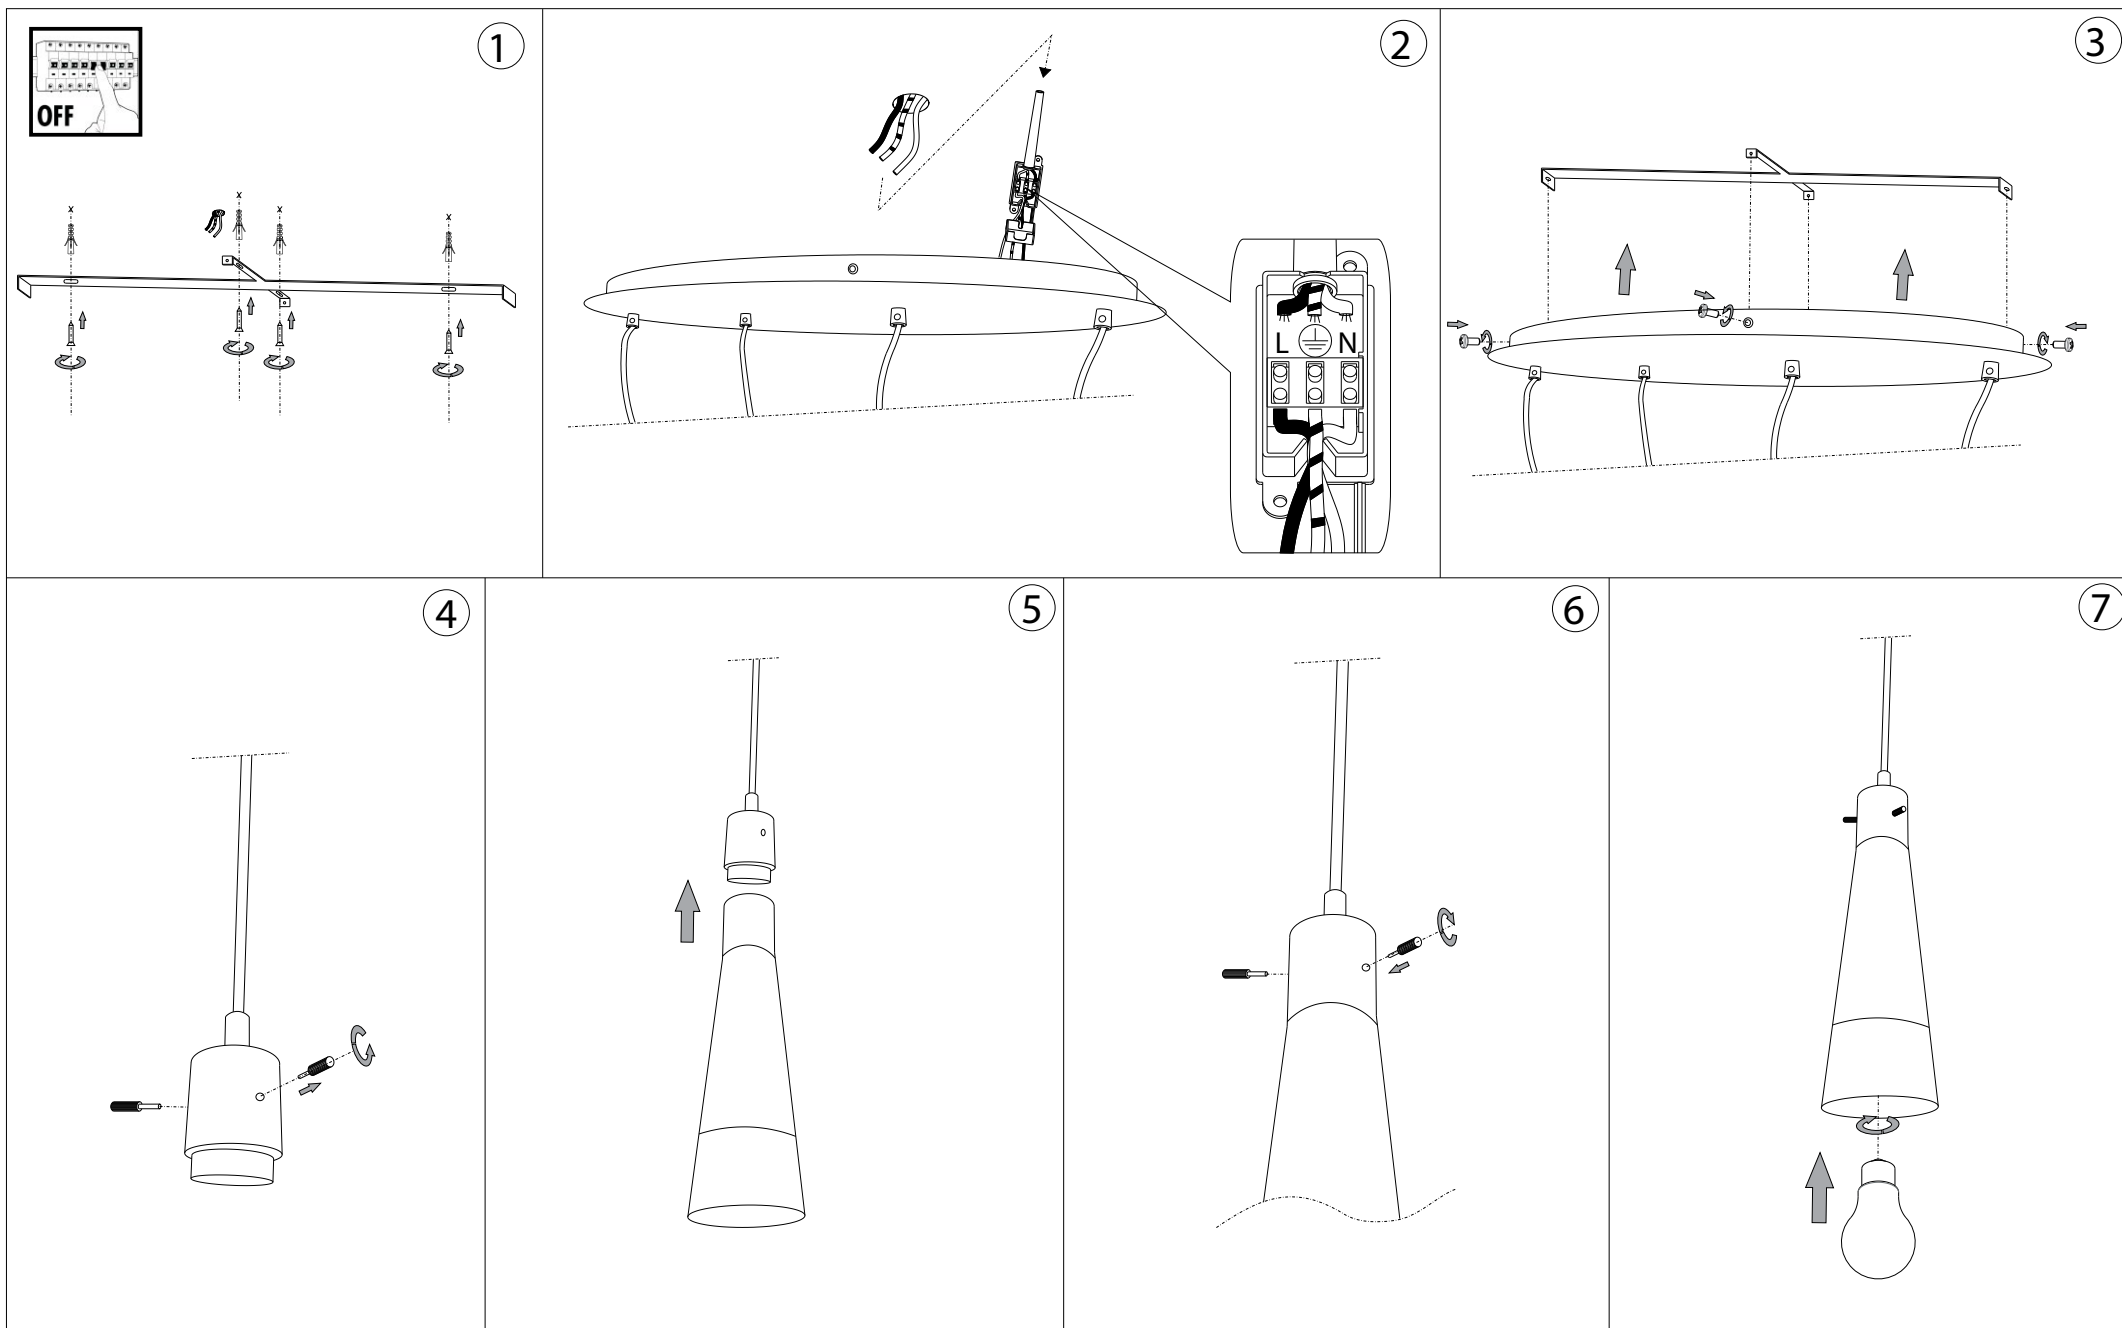

IDEAL LUX®

Kuky Clear SP4

Lampada a sospensione
 Suspension lamp
 Suspension
 Pendelleuchte
 Lámpara colgante
 Люстры и подвесы

max 4 x 60W E27 / 240V
 - 8021696023038 TRASPARENTE

IDEAL LUX®

IDEAL LUX s.r.l.
 Via Taglio Destro 32
 30035 Mirano (VE) Italy
 WWW.ideal-lux.com

IDEAL LUX Warehouse
 Via delle Industrie, 8/D
 30036 Santa Maria di Sala (Venezia)
 8.00 - 12.00 / 13.30 - 17.00

ESEGUIRE LE OPERAZIONI DI MONTAGGIO, SEGUENDO L'ORDINE NUMERICO PROGRESSIVO.
FOLLOW THE ASSEMBLY INSTRUCTIONS BY READING THE NUMERICAL PROGRESSION