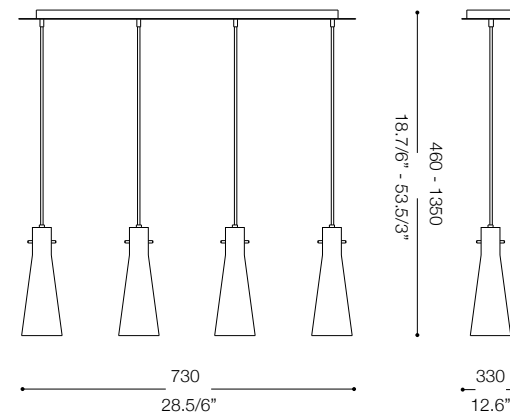

IDEAL LUX[®]

Kuky Bianco SB4

Lampada a sospensione
Suspension lamp
Suspension
Pendelleuchte
Lámpara colgante
Люстры и подвесы

max 4 x 60W E27 / 240V
- 8021696053455 BIANCO

IDEAL LUX[®]

IDEAL LUX s.r.l.
Via Taglio Destro 32
30035 Mirano (VE) Italy
WWW.ideal-lux.com

IDEAL LUX Warehouse
Via delle Industrie, 8/D
30036 Santa Maria di Sala (Venezia)
8.00 - 12.00 / 13.30 - 17.00

ESEGUIRE LE OPERAZIONI DI MONTAGGIO, SEGUENDO L'ORDINE NUMERICO PROGRESSIVO.
FOLLOW THE ASSEMBLY INSTRUCTIONS BY READING THE NUMERICAL PROGRESSION