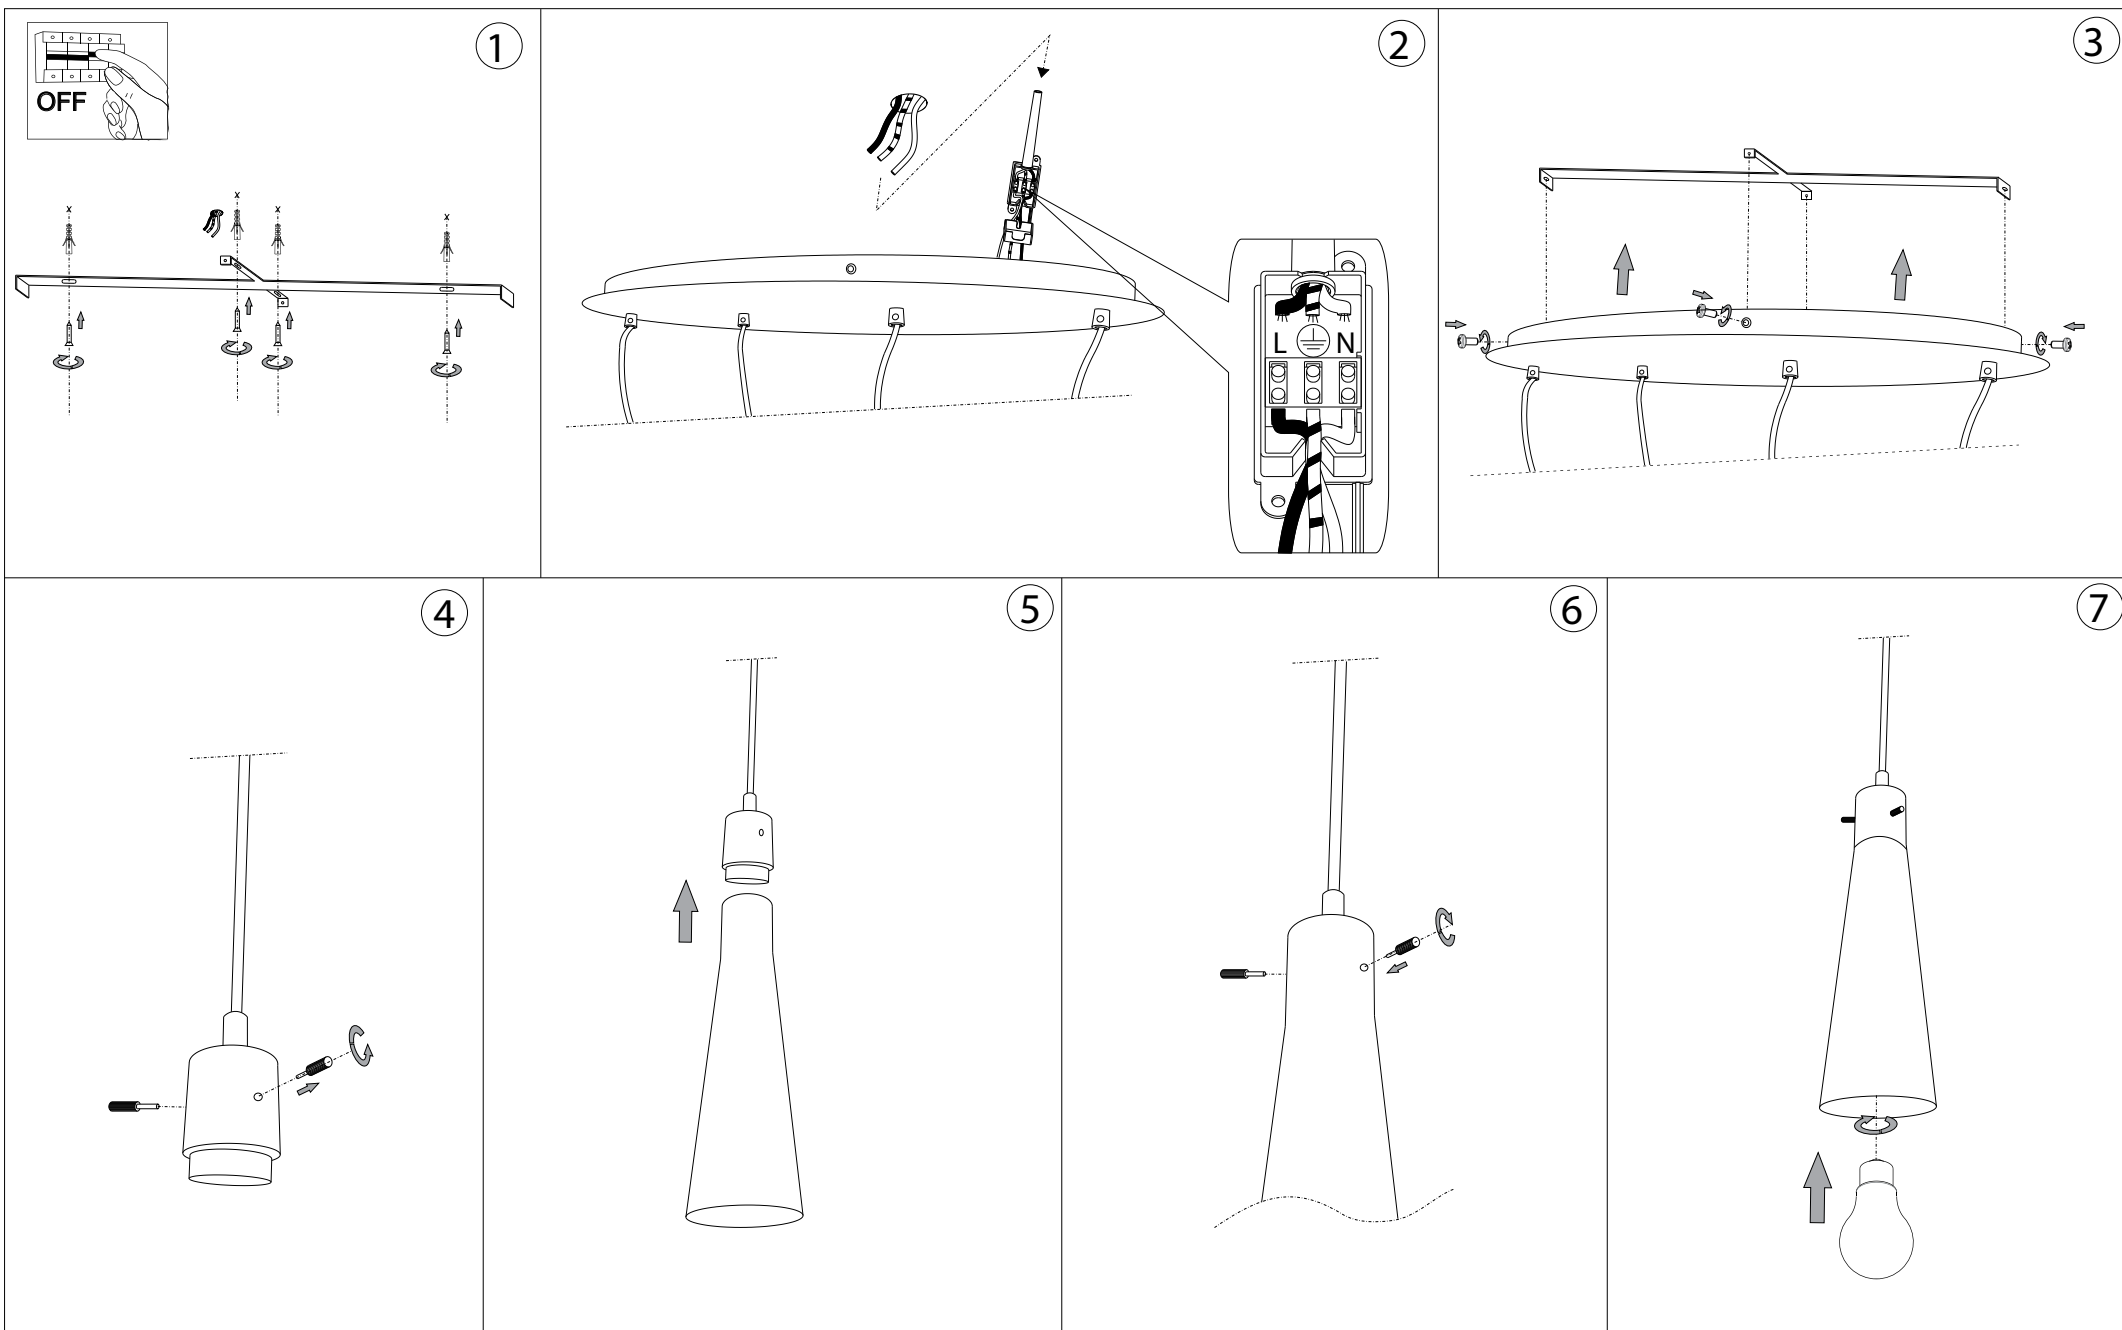

IDEAL LUX[®]

Kuky Bianco SB4

Lampada a sospensione
Suspension lamp
Suspension
Pendelleuchte
Lámpara colgante
Люстры и подвесы

max 4 x 60W E27 / 240V
- 8021696053455 BIANCO

IDEAL LUX[®]

IDEAL LUX s.r.l.
Via Taglio Destro 32
30035 Mirano (VE) Italy
WWW.ideal-lux.com

IDEAL LUX Warehouse
Via delle Industrie, 8/D
30036 Santa Maria di Sala (Venezia)
8.00 - 12.00 / 13.30 - 17.00

ESEGUIRE LE OPERAZIONI DI MONTAGGIO, SEGUENDO L'ORDINE NUMERICO PROGRESSIVO.
FOLLOW THE ASSEMBLY INSTRUCTIONS BY READING THE NUMERICAL PROGRESSION