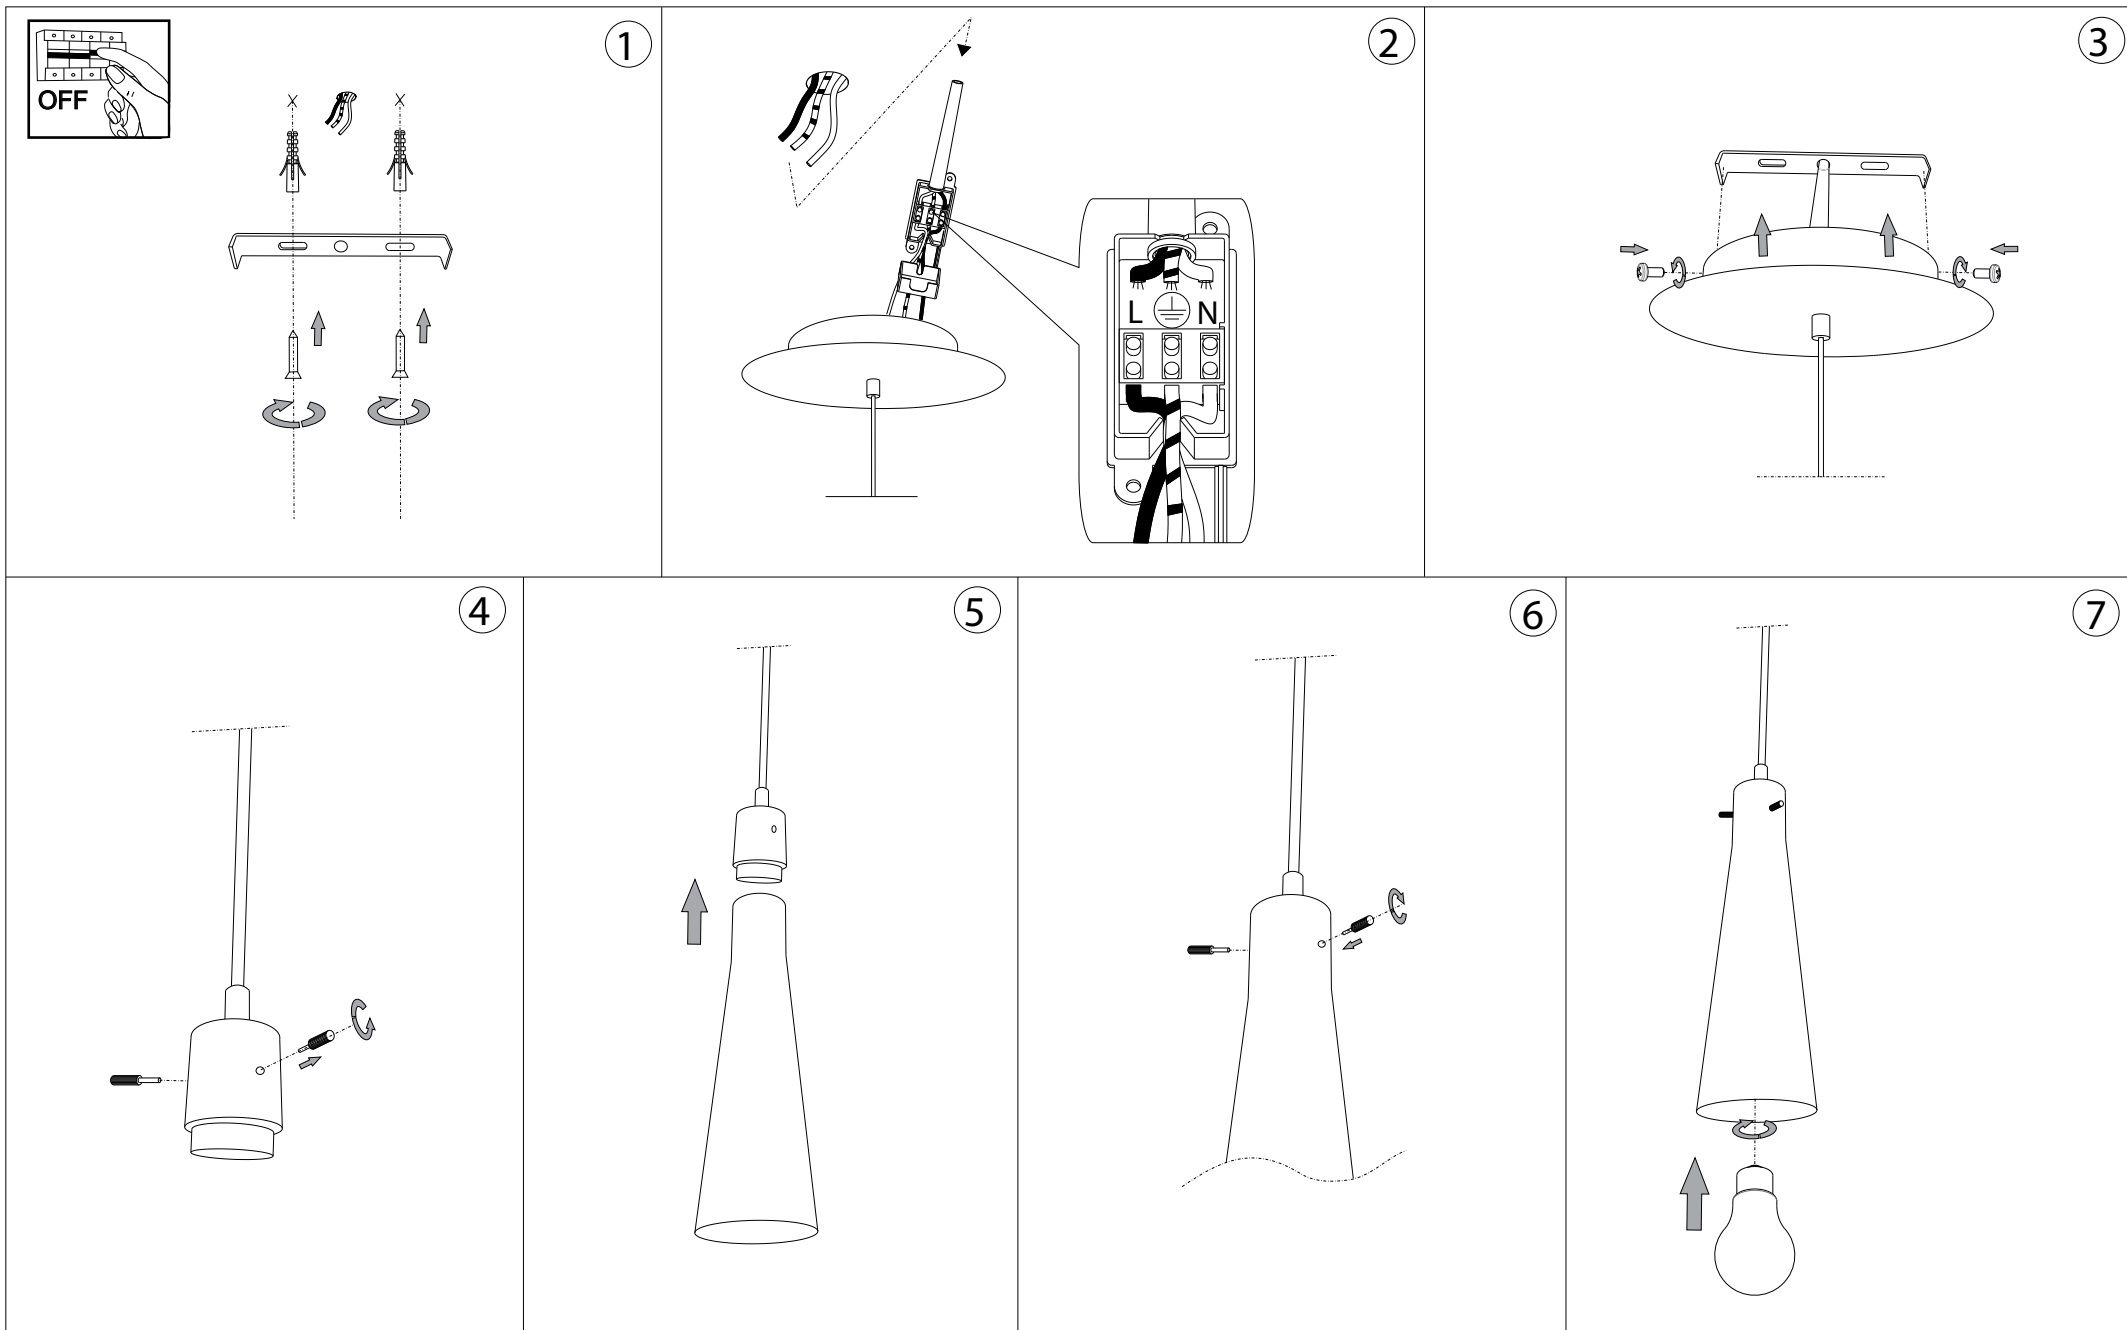

ESEGUIRE LE OPERAZIONI DI MONTAGGIO, SEGUENDO L'ORDINE NUMERICO PROGRESSIVO.
FOLLOW THE ASSEMBLY INSTRUCTIONS BY READING THE NUMERICAL PROGRESSION

La sicurezza di questo apparecchio è garantita solo con l'uso appropriato di queste istruzioni pertanto è necessario conservarle.
The safety and reliability are guaranteed only when installation instructions are properly followed. Please retain this instruction sheet for future reference.