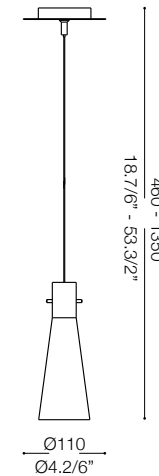

## Kuky Bianco SP1

Lampada a sospensione  
Suspension lamp  
Suspension  
Pendelleuchte  
Lámpara colgante  
Люстры и подвесы

max 1 x 60W E27 / 240V  
- 8021696053448 BIANCO