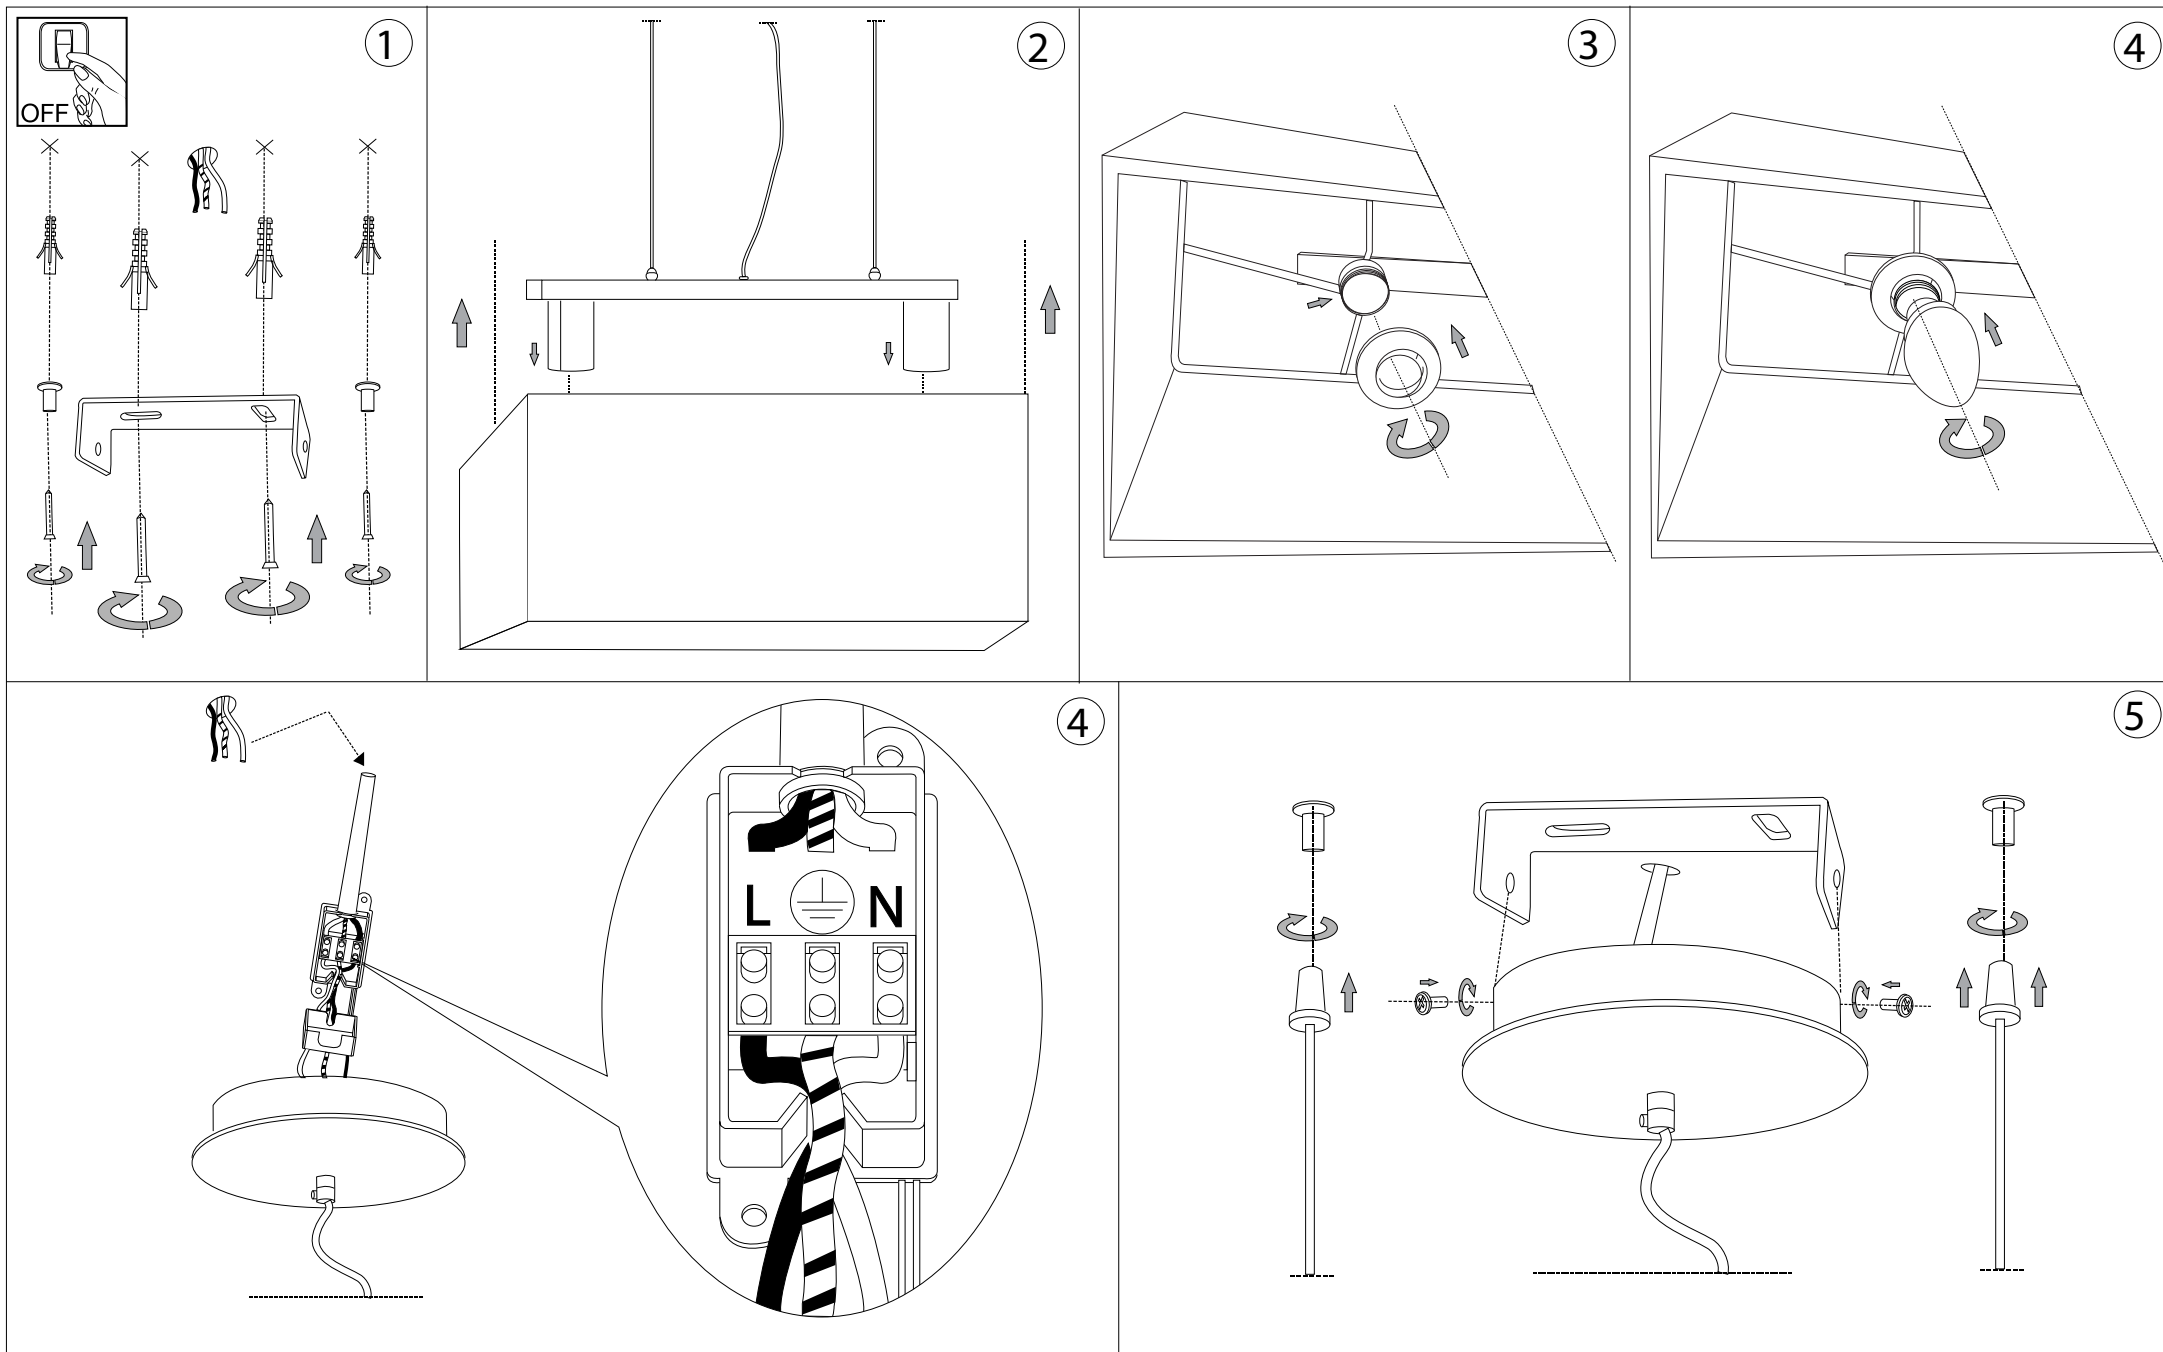

IDEAL LUX®

Kronplatz SP2

Lampada a sospensione
Suspension lamp
Suspension
Pendelleuchte
Lámpara colgante
Люстры и подвесы

400 - 1600
15.3/4" - 62.1"

max 2 x 40W E14 / 240V
- 8021696110943 CANVAS

400
15.3/4"

180
7.1"

IDEAL LUX®

IDEAL LUX s.r.l.
Via Taglio Destro 32
30035 Mirano (VE) Italy
WWW.ideal-lux.com

IDEAL LUX Warehouse
Via delle Industrie, 8/D
30036 Santa Maria di Sala (Venezia)
8.00 - 12.00 / 13.30 - 17.00

**ESEGUIRE LE OPERAZIONI DI MONTAGGIO, SEGUENDO L'ORDINE NUMERICO PROGRESSIVO.
FOLLOW THE ASSEMBLY INSTRUCTIONS BY READING THE NUMERICAL PROGRESSION**

L'installazione di questo apparecchio deve essere effettuata da personale qualificato
The lighting fitting should be installed by a qualified electrician