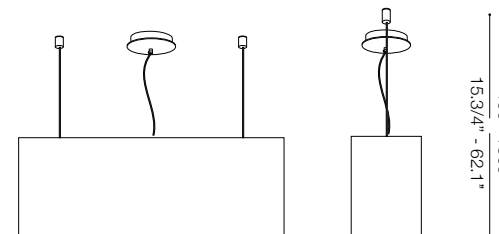

IDEAL LUX®

Kronplatz SP2

Lampada a sospensione
Suspension lamp
Suspension
Pendelleuchte
Lámpara colgante
Люстры и подвесы

400 - 1600
15.3/4" - 62.1"

max 2 x 40W E14 / 240V
- 8021696110943 CANVAS

400
15.3/4"

180
7.1"

IDEAL LUX®

IDEAL LUX s.r.l.
Via Taglio Destro 32
30035 Mirano (VE) Italy
WWW.ideal-lux.com

IDEAL LUX Warehouse
Via delle Industrie, 8/D
30036 Santa Maria di Sala (Venezia)
8.00 - 12.00 / 13.30 - 17.00

**ESEGUIRE LE OPERAZIONI DI MONTAGGIO, SEGUENDO L'ORDINE NUMERICO PROGRESSIVO.
FOLLOW THE ASSEMBLY INSTRUCTIONS BY READING THE NUMERICAL PROGRESSION**

L'installazione di questo apparecchio deve essere effettuata da personale qualificato
The lighting fitting should be installed by a qualified electrician