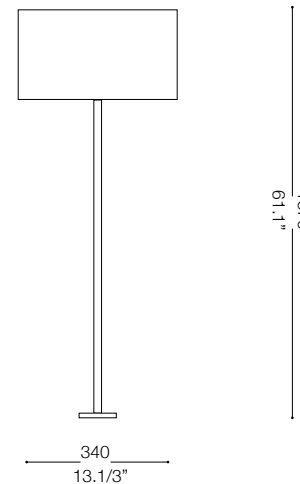

IDEAL LUX[®]

Kronplatz PT1

Lampada da terra
Floor lamp
Lampadaire
Stehleuchte
Lámpara de pie
Торшеры

max 1 x 60W E27 / 240V
- 8021696110882 CANVAS

IDEAL LUX[®]

IDEAL LUX s.r.l.
Via Taglio Destro 32
30035 Mirano (VE) Italy
WWW.ideal-lux.com

IDEAL LUX Warehouse
Via delle Industrie, 8/D
30036 Santa Maria di Sala (Venezia)
8.00 - 12.00 / 13.30 - 17.00

ESEGUIRE LE OPERAZIONI DI MONTAGGIO, SEGUENDO L'ORDINE NUMERICO PROGRESSIVO.
FOLLOW THE ASSEMBLY INSTRUCTIONS BY READING THE NUMERICAL PROGRESSION