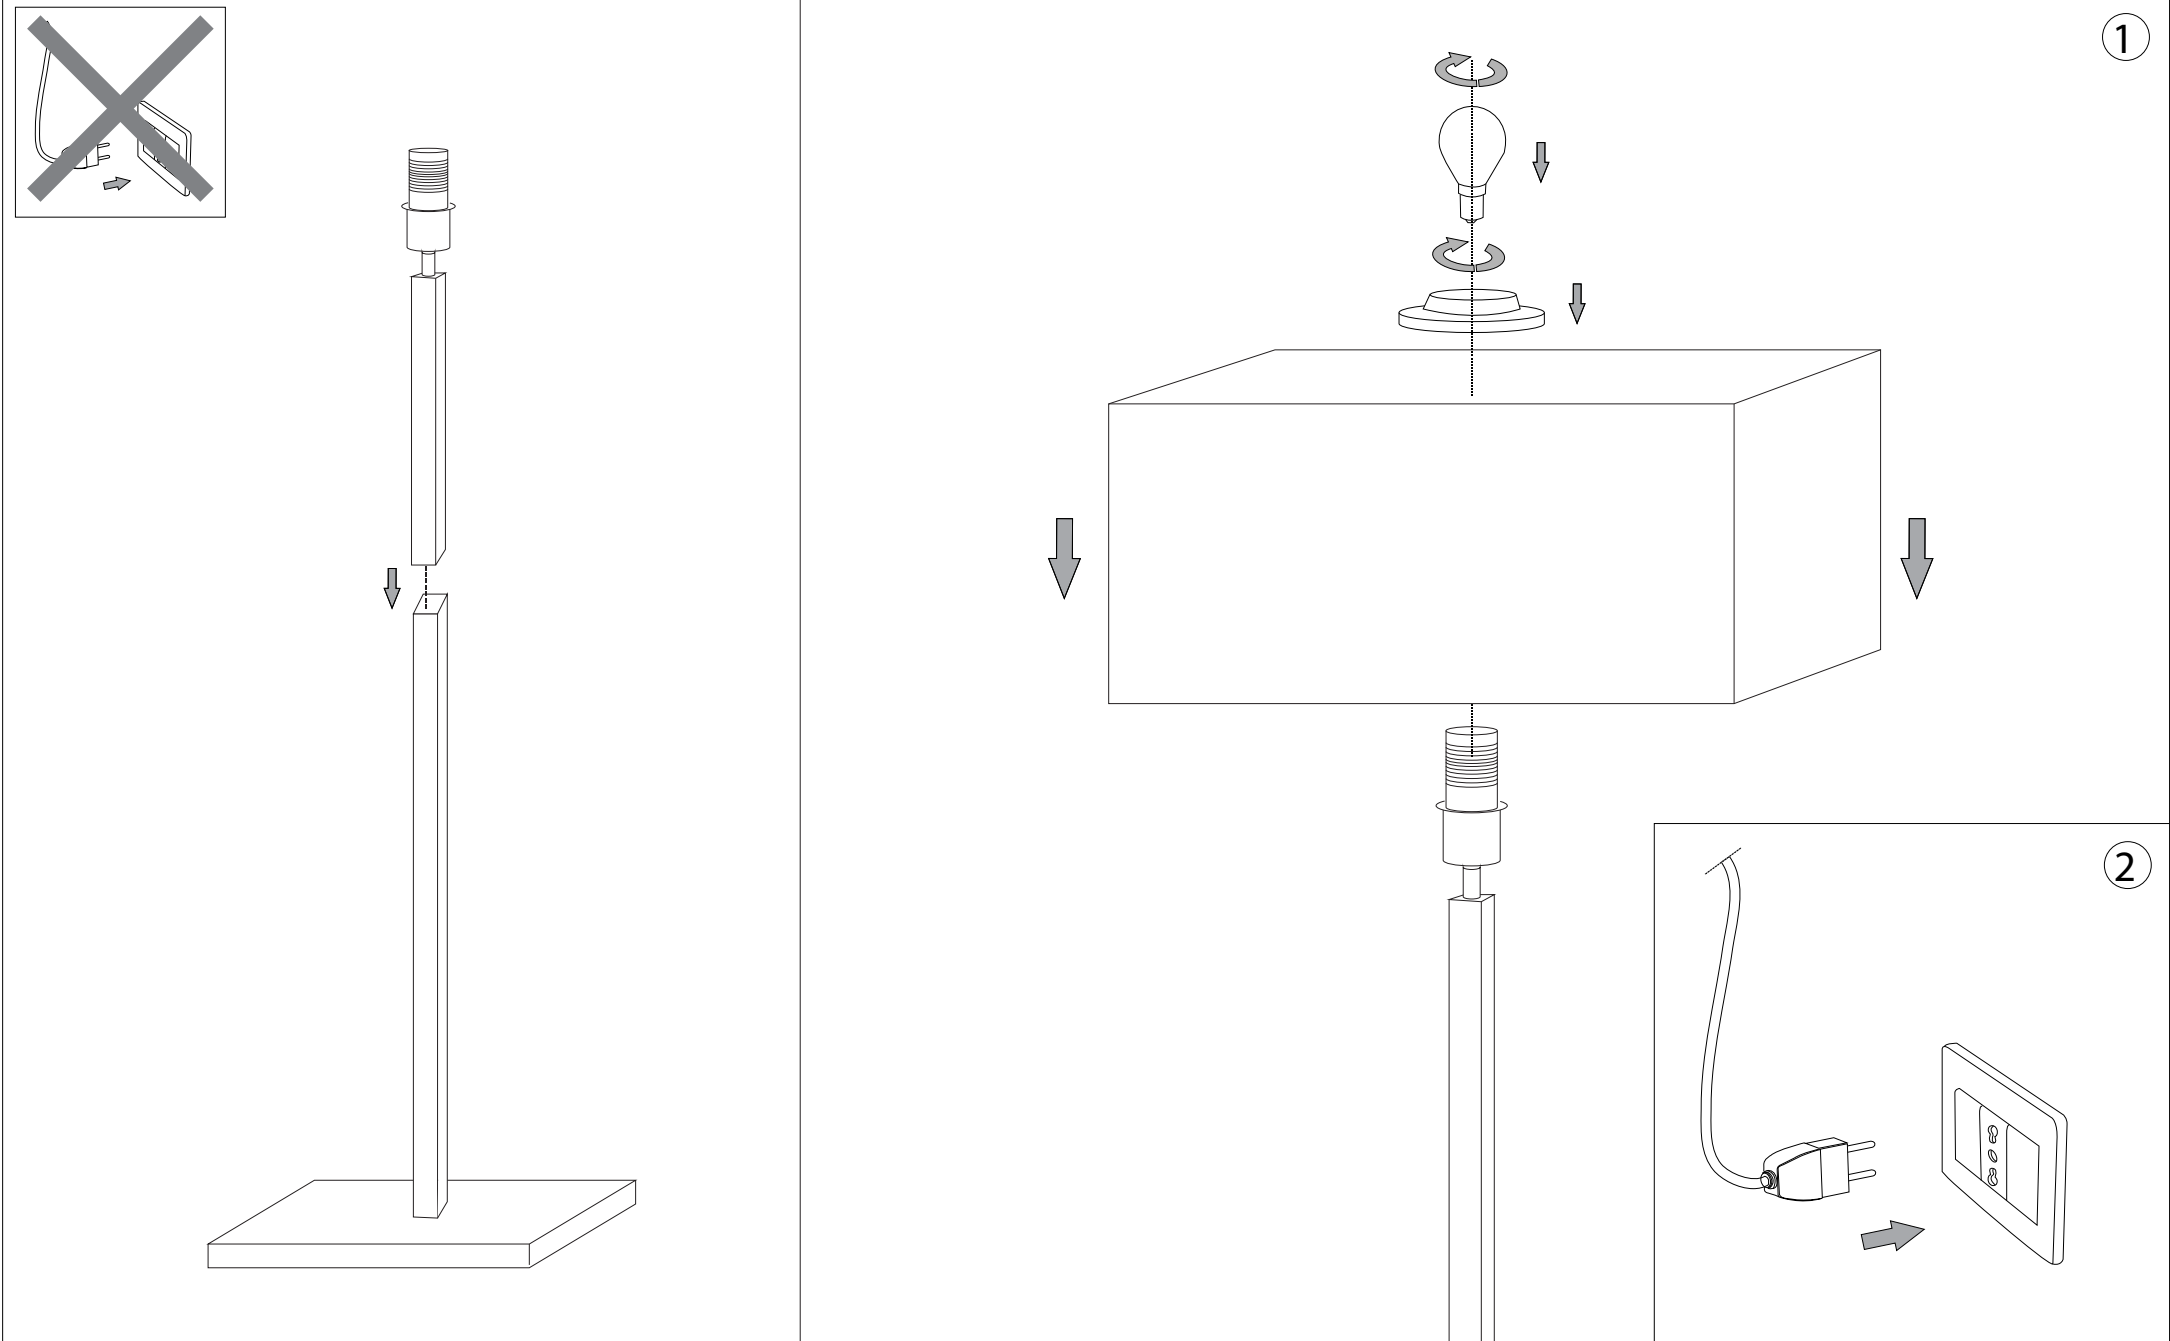

ESEGUIRE LE OPERAZIONI DI MONTAGGIO, SEGUENDO L'ORDINE NUMERICO PROGRESSIVO.
FOLLOW THE ASSEMBLY INSTRUCTIONS BY READING THE NUMERICAL PROGRESSION

L'installazione di questo apparecchio deve essere effettuata da personale qualificato
The lighting fitting should be installed by a qualified electrician

La sicurezza di questo apparecchio è garantita solo con l'uso appropriato di queste istruzioni pertanto è necessario conservarle.
The safety and reliability are guaranteed only when installation instructions are properly followed. Please retain this instruction sheet for future reference.