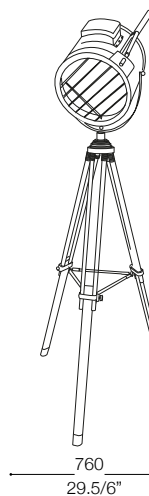

IDEAL LUX[®]

Kraken PT1

Lampada da terra
Floor lamp
Lampadaire
Stehleuchte
Lámpara de pie
Торшеры

max 1 x 60W E27 / 240V
- 8021696105659 CROMO

IDEAL LUX[®]

IDEAL LUX s.r.l.
Via Taglio Destro 32
30035 Mirano (VE) Italy
WWW.ideal-lux.com

IDEAL LUX Warehouse
Via delle Industrie, 8/D
30036 Santa Maria di Sala (Venezia)
8.00 - 12.00 / 13.30 - 17.00

**ESEGUIRE LE OPERAZIONI DI MONTAGGIO, SEGUENDO L'ORDINE NUMERICO PROGRESSIVO.
FOLLOW THE ASSEMBLY INSTRUCTIONS BY READING THE NUMERICAL PROGRESSION**