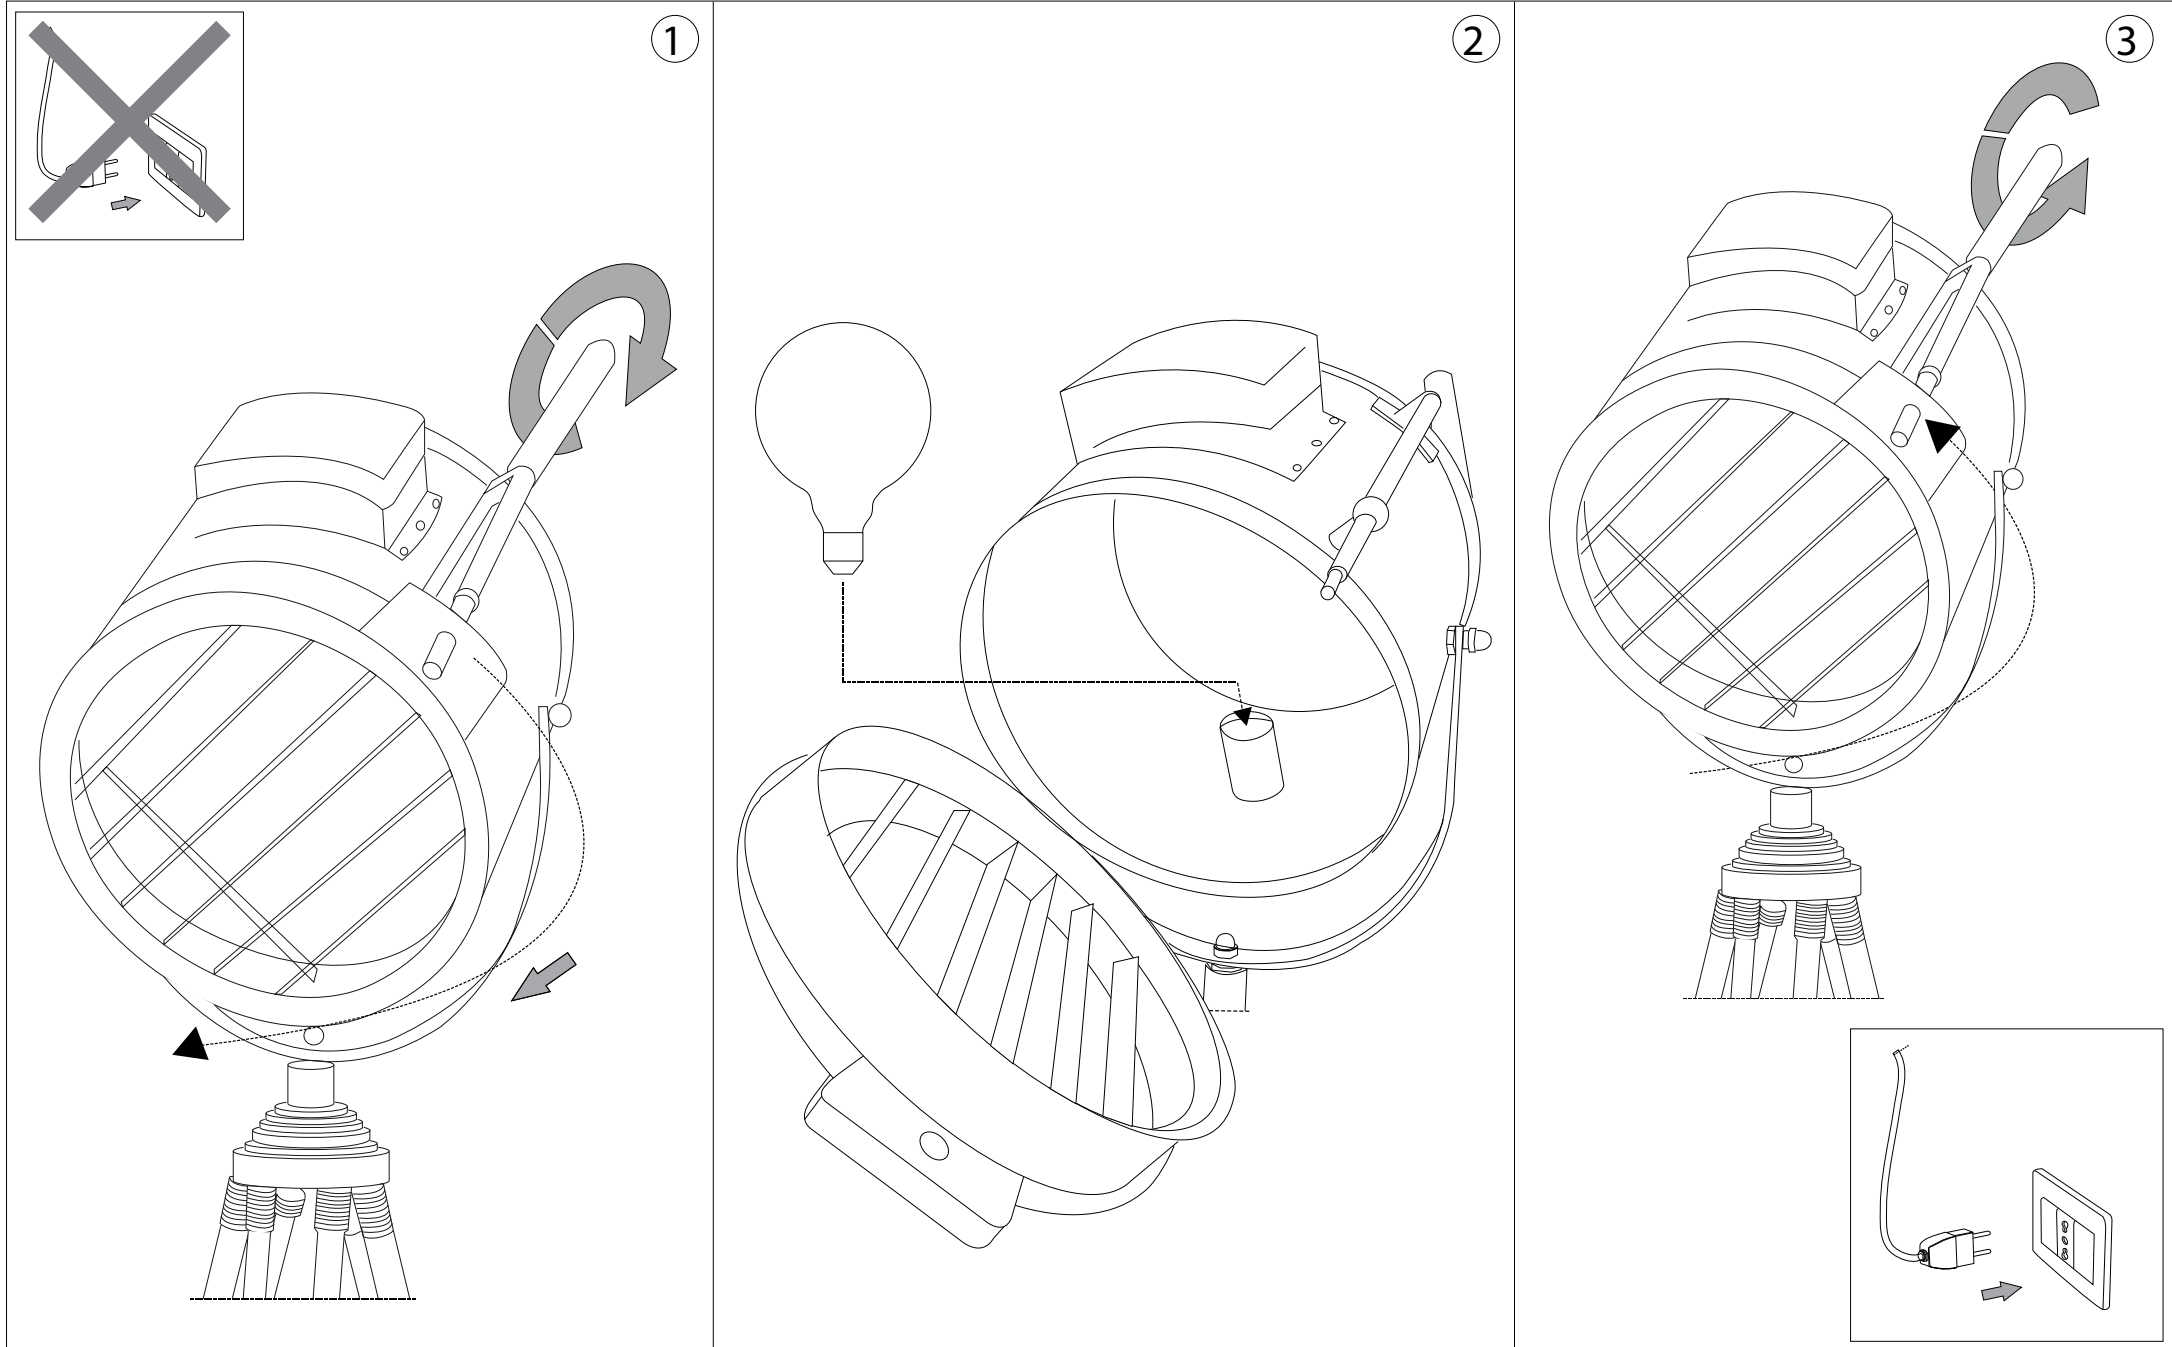

**ESEGUIRE LE OPERAZIONI DI MONTAGGIO, SEGUENDO L'ORDINE NUMERICO PROGRESSIVO.
FOLLOW THE ASSEMBLY INSTRUCTIONS BY READING THE NUMERICAL PROGRESSION**

**L'installazione di questo apparecchio deve essere effettuata da personale qualificato
The lighting fitting should be installed by a qualified electrician**

**La sicurezza di questo apparecchio è garantita solo con l'uso appropriato di queste istruzioni pertanto è necessario conservarle.
The safety and reliability are guaranteed only when installation instructions are properly followed. Please retain this instruction sheet for future reference.**