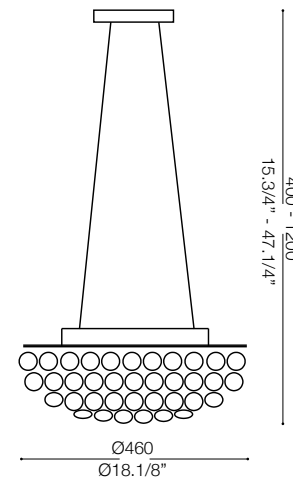

## King SP7

Lampada a sospensione  
Suspension lamp  
Suspension  
Pendelleuchte  
Lámpara colgante  
Люстры и подвесы

max 7 x 40W G9 / 240 V  
- 8021696087979 CROMO  
- 8021696087986 ORO