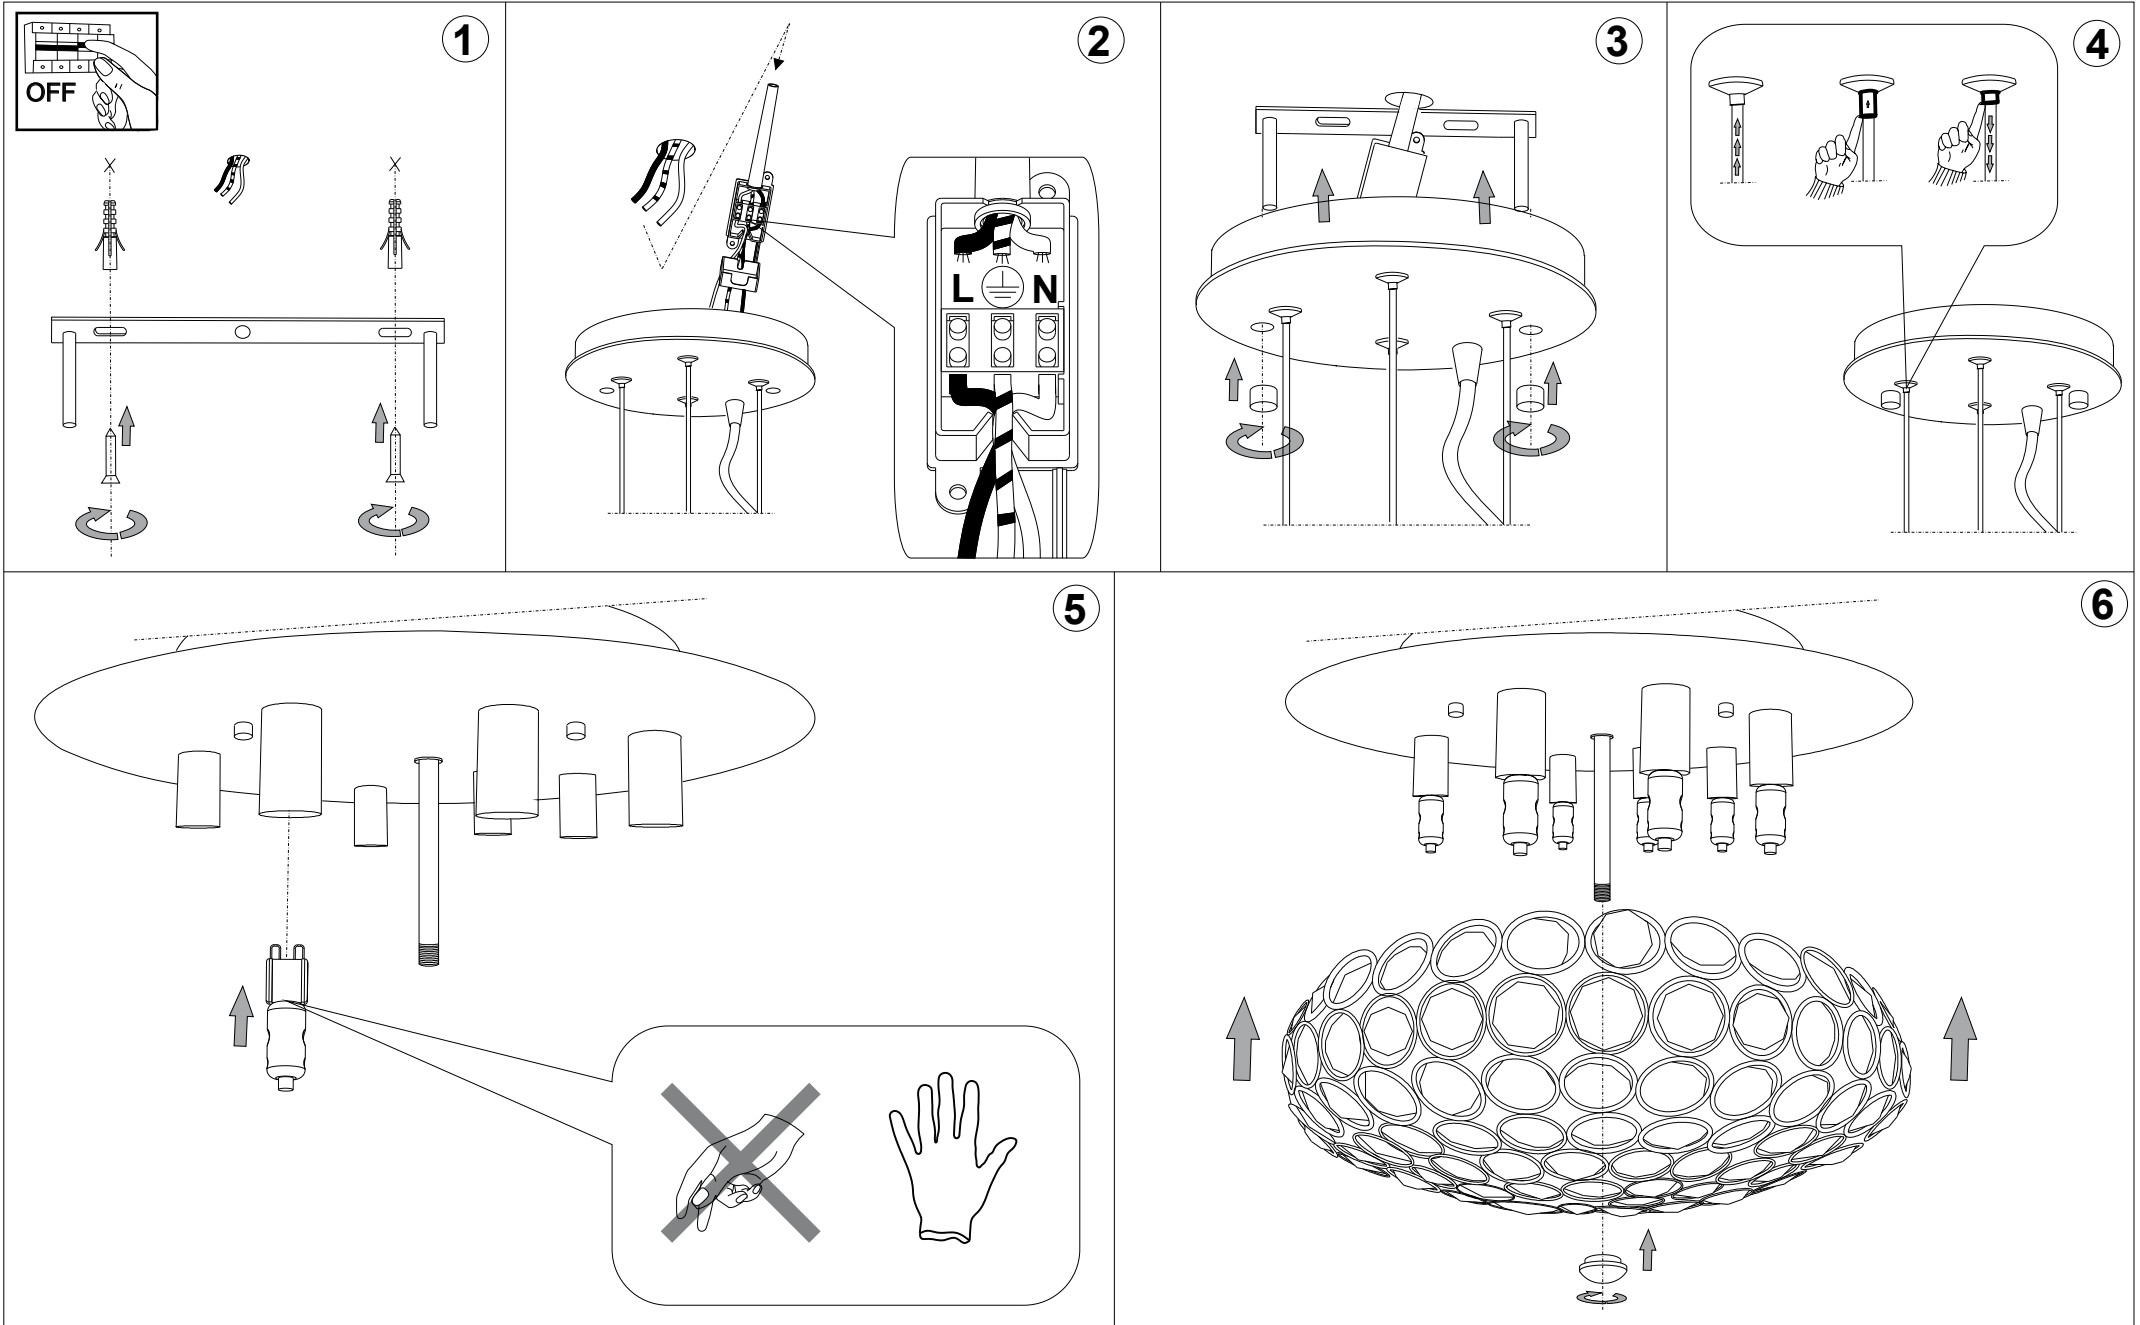

ESEGUIRE LE OPERAZIONI DI MONTAGGIO, SEGUENDO L'ORDINE NUMERICO PROGRESSIVO.
FOLLOW THE ASSEMBLY INSTRUCTIONS BY READING THE NUMERICAL PROGRESSION

La sicurezza di questo apparecchio è garantita solo con l'uso appropriato di queste istruzioni pertanto è necessario conservarle.
The safety and reliability are guaranteed only when installation instructions are properly followed. Please retain this instruction sheet for future reference.