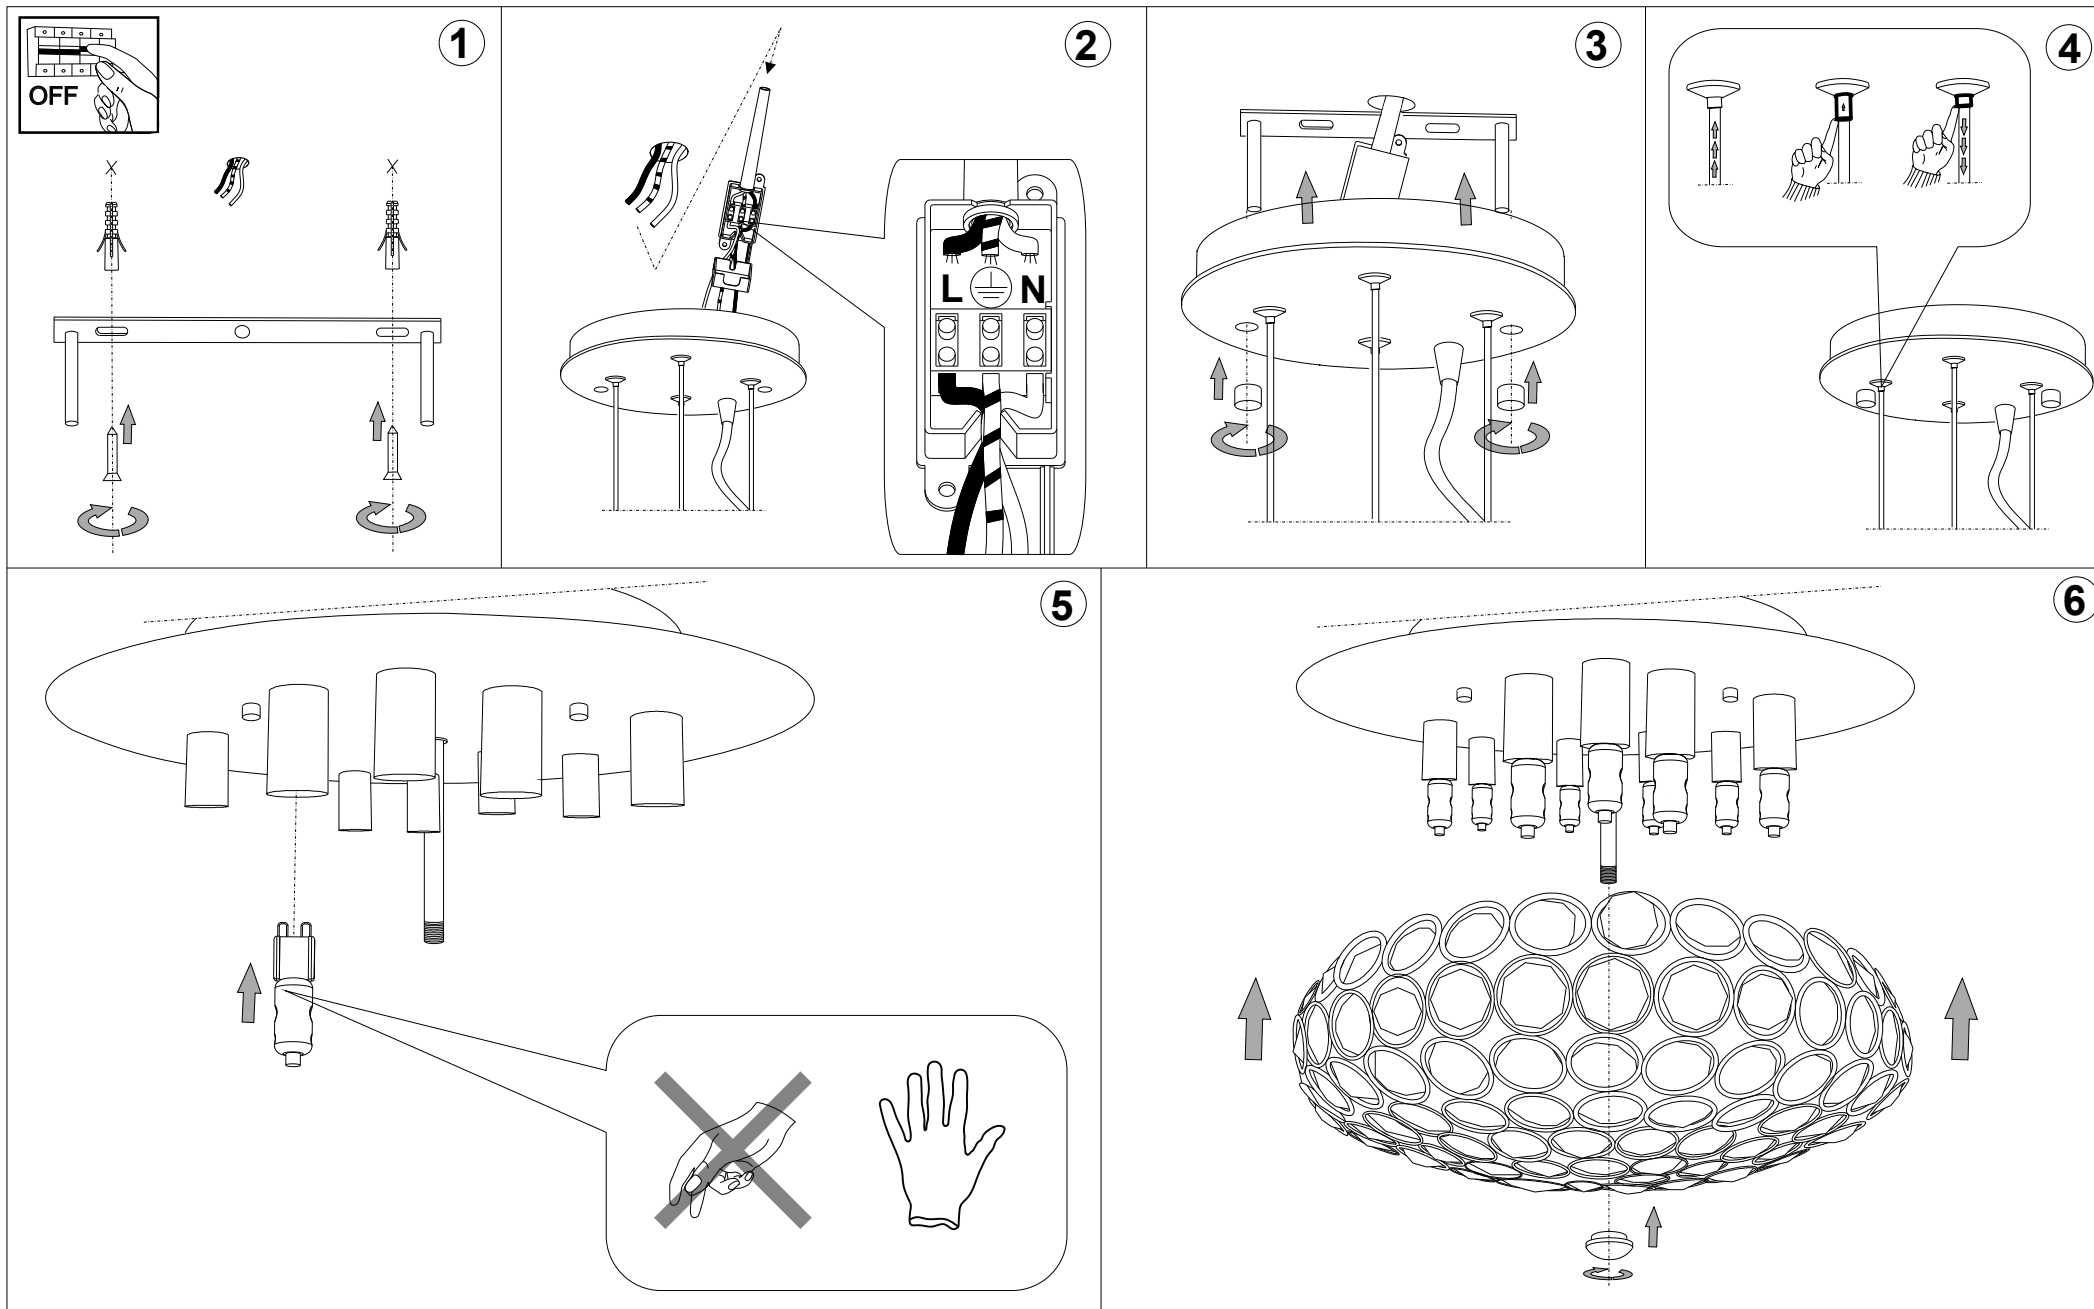

IDEAL LUX®

King SP12

Lampada a sospensione
 Suspension lamp
 Suspension
 Pendelleuchte
 Lámpara colgante
 Люстры и подвесы

max 12 x 40W G9 / 240 V
 - 8021696088013 CROMO
 - 8021696088020 ORO

IDEAL LUX®

IDEAL LUX s.r.l.
 Via Taglio Destro 32
 30035 Mirano (VE) Italy
 WWW.ideal-lux.com

IDEAL LUX Warehouse
 Via delle Industrie, 8/D
 30036 Santa Maria di Sala (Venezia)
 8.00 - 12.00 / 13.30 - 17.00

ESEGUIRE LE OPERAZIONI DI MONTAGGIO, SEGUENDO L'ORDINE NUMERICO PROGRESSIVO.
FOLLOW THE ASSEMBLY INSTRUCTIONS BY READING THE NUMERICAL PROGRESSION