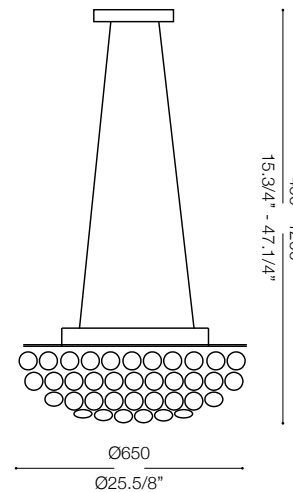

IDEAL LUX®

King SP12

Lampada a sospensione
 Suspension lamp
 Suspension
 Pendelleuchte
 Lámpara colgante
 Люстры и подвесы

max 12 x 40W G9 / 240 V
 - 8021696088013 CROMO
 - 8021696088020 ORO

IDEAL LUX®

IDEAL LUX s.r.l.
 Via Taglio Destro 32
 30035 Mirano (VE) Italy
 WWW.ideal-lux.com

IDEAL LUX Warehouse
 Via delle Industrie, 8/D
 30036 Santa Maria di Sala (Venezia)
 8.00 - 12.00 / 13.30 - 17.00

ESEGUIRE LE OPERAZIONI DI MONTAGGIO, SEGUENDO L'ORDINE NUMERICO PROGRESSIVO.
FOLLOW THE ASSEMBLY INSTRUCTIONS BY READING THE NUMERICAL PROGRESSION