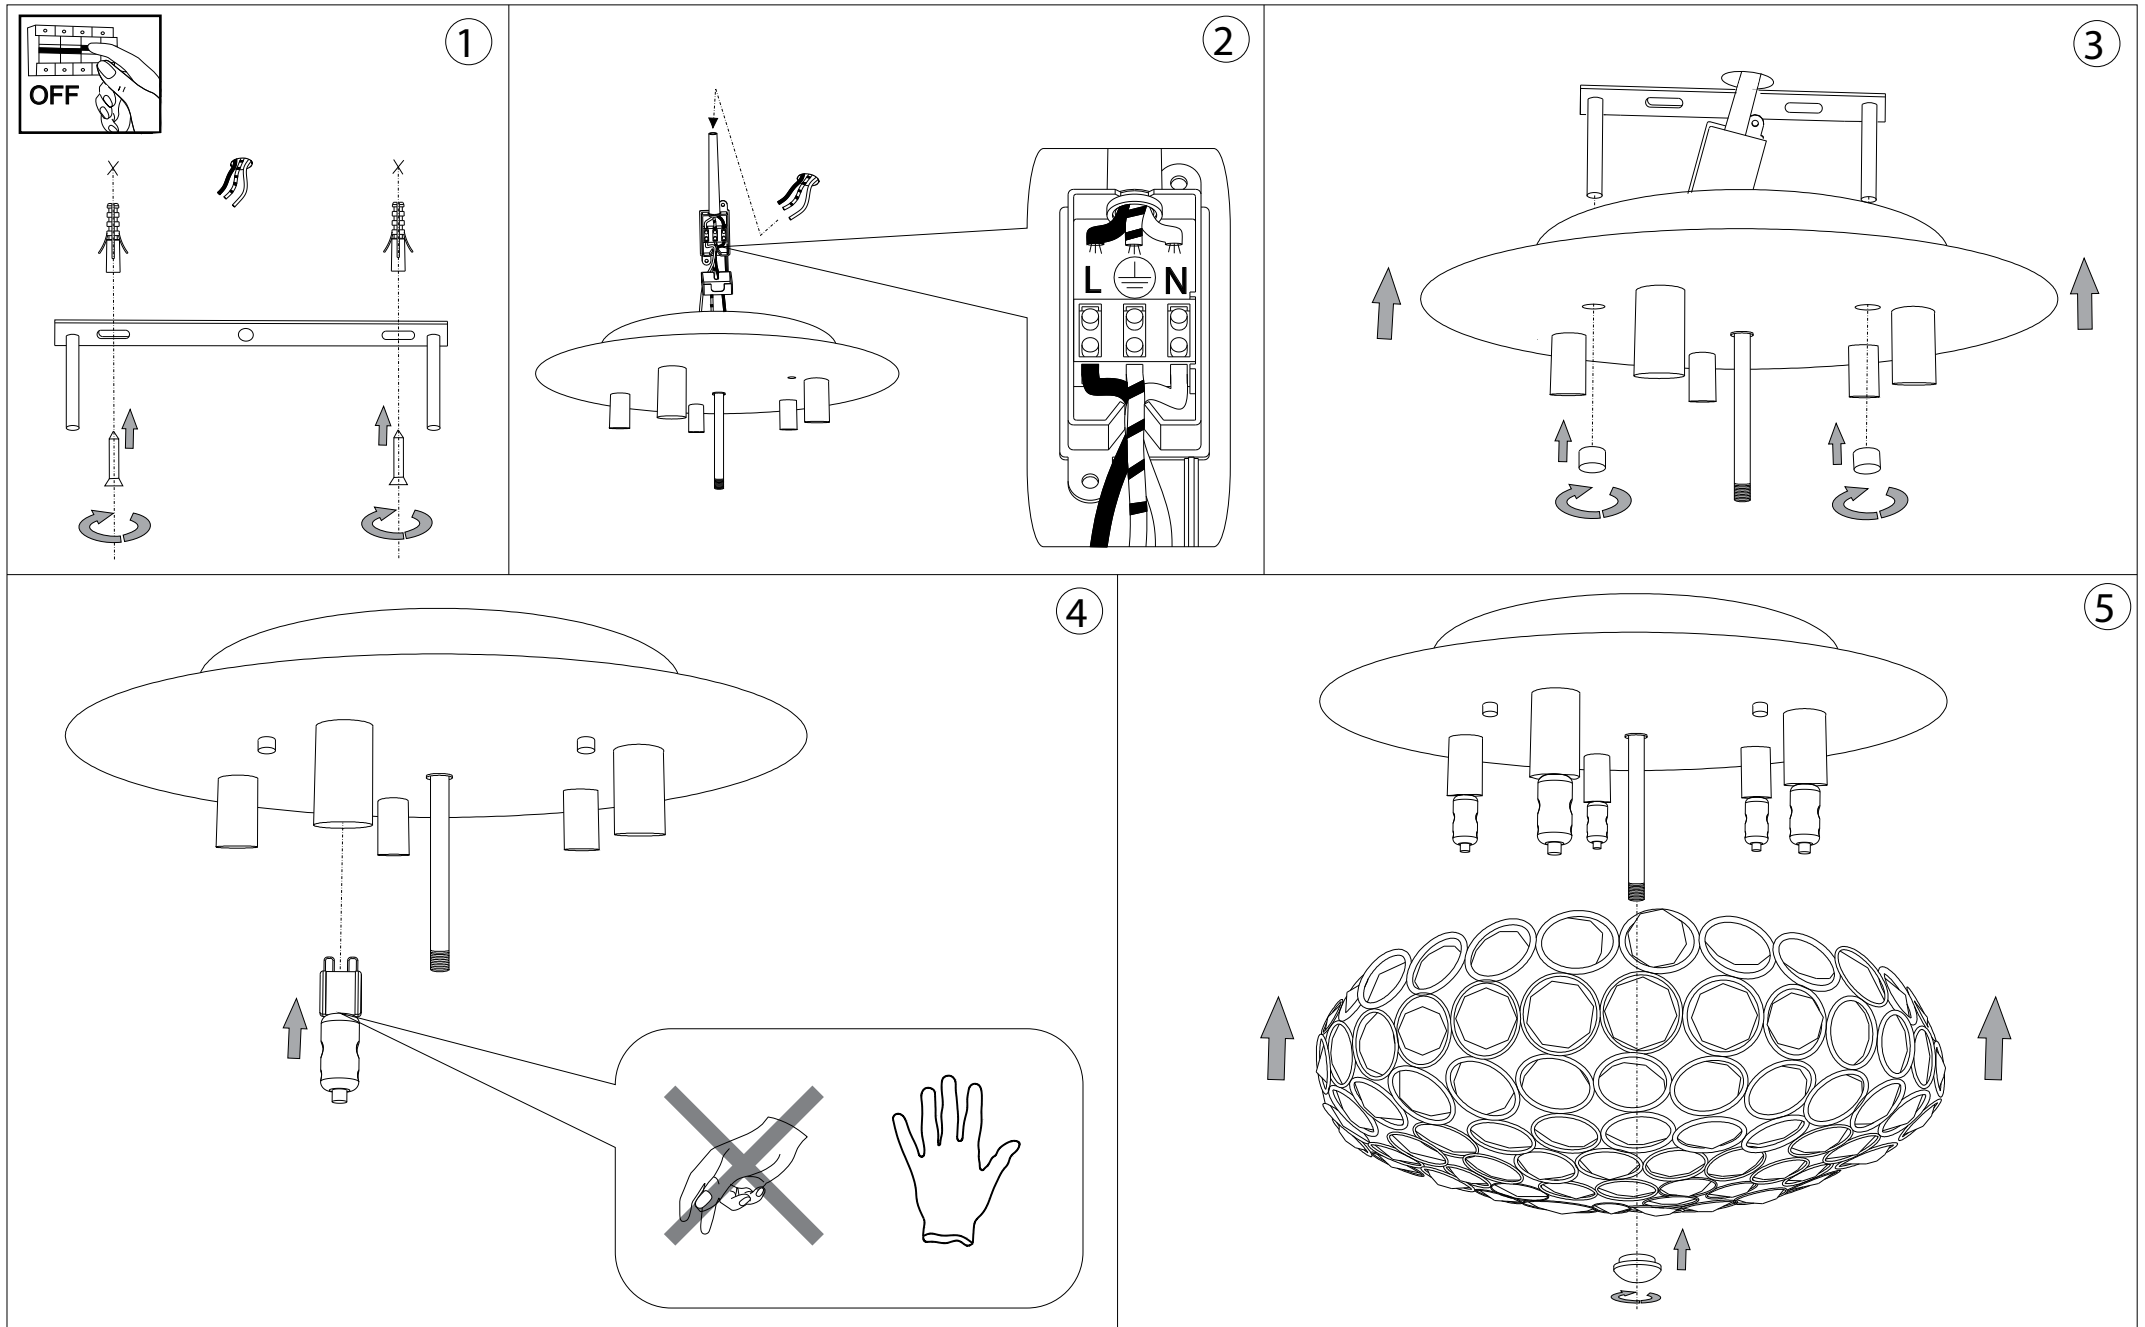

IDEAL LUX®

King PL5

Lampada da parete e soffitto
 Wall and ceiling lamp
 Applique et plafonnier
 Wandleuchte und deckenleuchte
 Lámpara de pared y de techo
 Настенные и потолочные
 светильники

max 5 x 40W G9 / 240V
 - 8021696075419 CROMO
 - 8021696073187 ORO

IDEAL LUX®

IDEAL LUX s.r.l.
 Via Taglio Destro 32
 30035 Mirano (VE) Italy
 WWW.ideal-lux.com

IDEAL LUX Warehouse
 Via delle Industrie, 8/D
 30036 Santa Maria di Sala (Venezia)
 8.00 - 12.00 / 13.30 - 17.00

ESEGUIRE LE OPERAZIONI DI MONTAGGIO, SEGUENDO L'ORDINE NUMERICO PROGRESSIVO.
FOLLOW THE ASSEMBLY INSTRUCTIONS BY READING THE NUMERICAL PROGRESSION

La sicurezza di questo apparecchio è garantita solo con l'uso appropriato di queste istruzioni pertanto è necessario conservarle.
The safety and reliability are guaranteed only when installation instructions are properly followed. Please retain this instruction sheet for future reference.