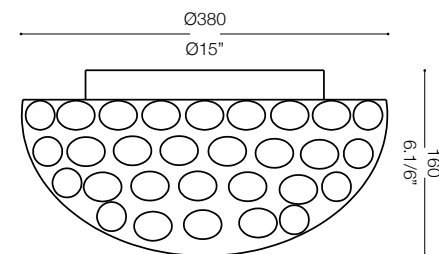

IDEAL LUX®

King PL5

Lampada da parete e soffitto
 Wall and ceiling lamp
 Applique et plafonnier
 Wandleuchte und deckenleuchte
 Lámpara de pared y de techo
 Настенные и потолочные
 светильники

max 5 x 40W G9 / 240V
 - 8021696075419 CROMO
 - 8021696073187 ORO