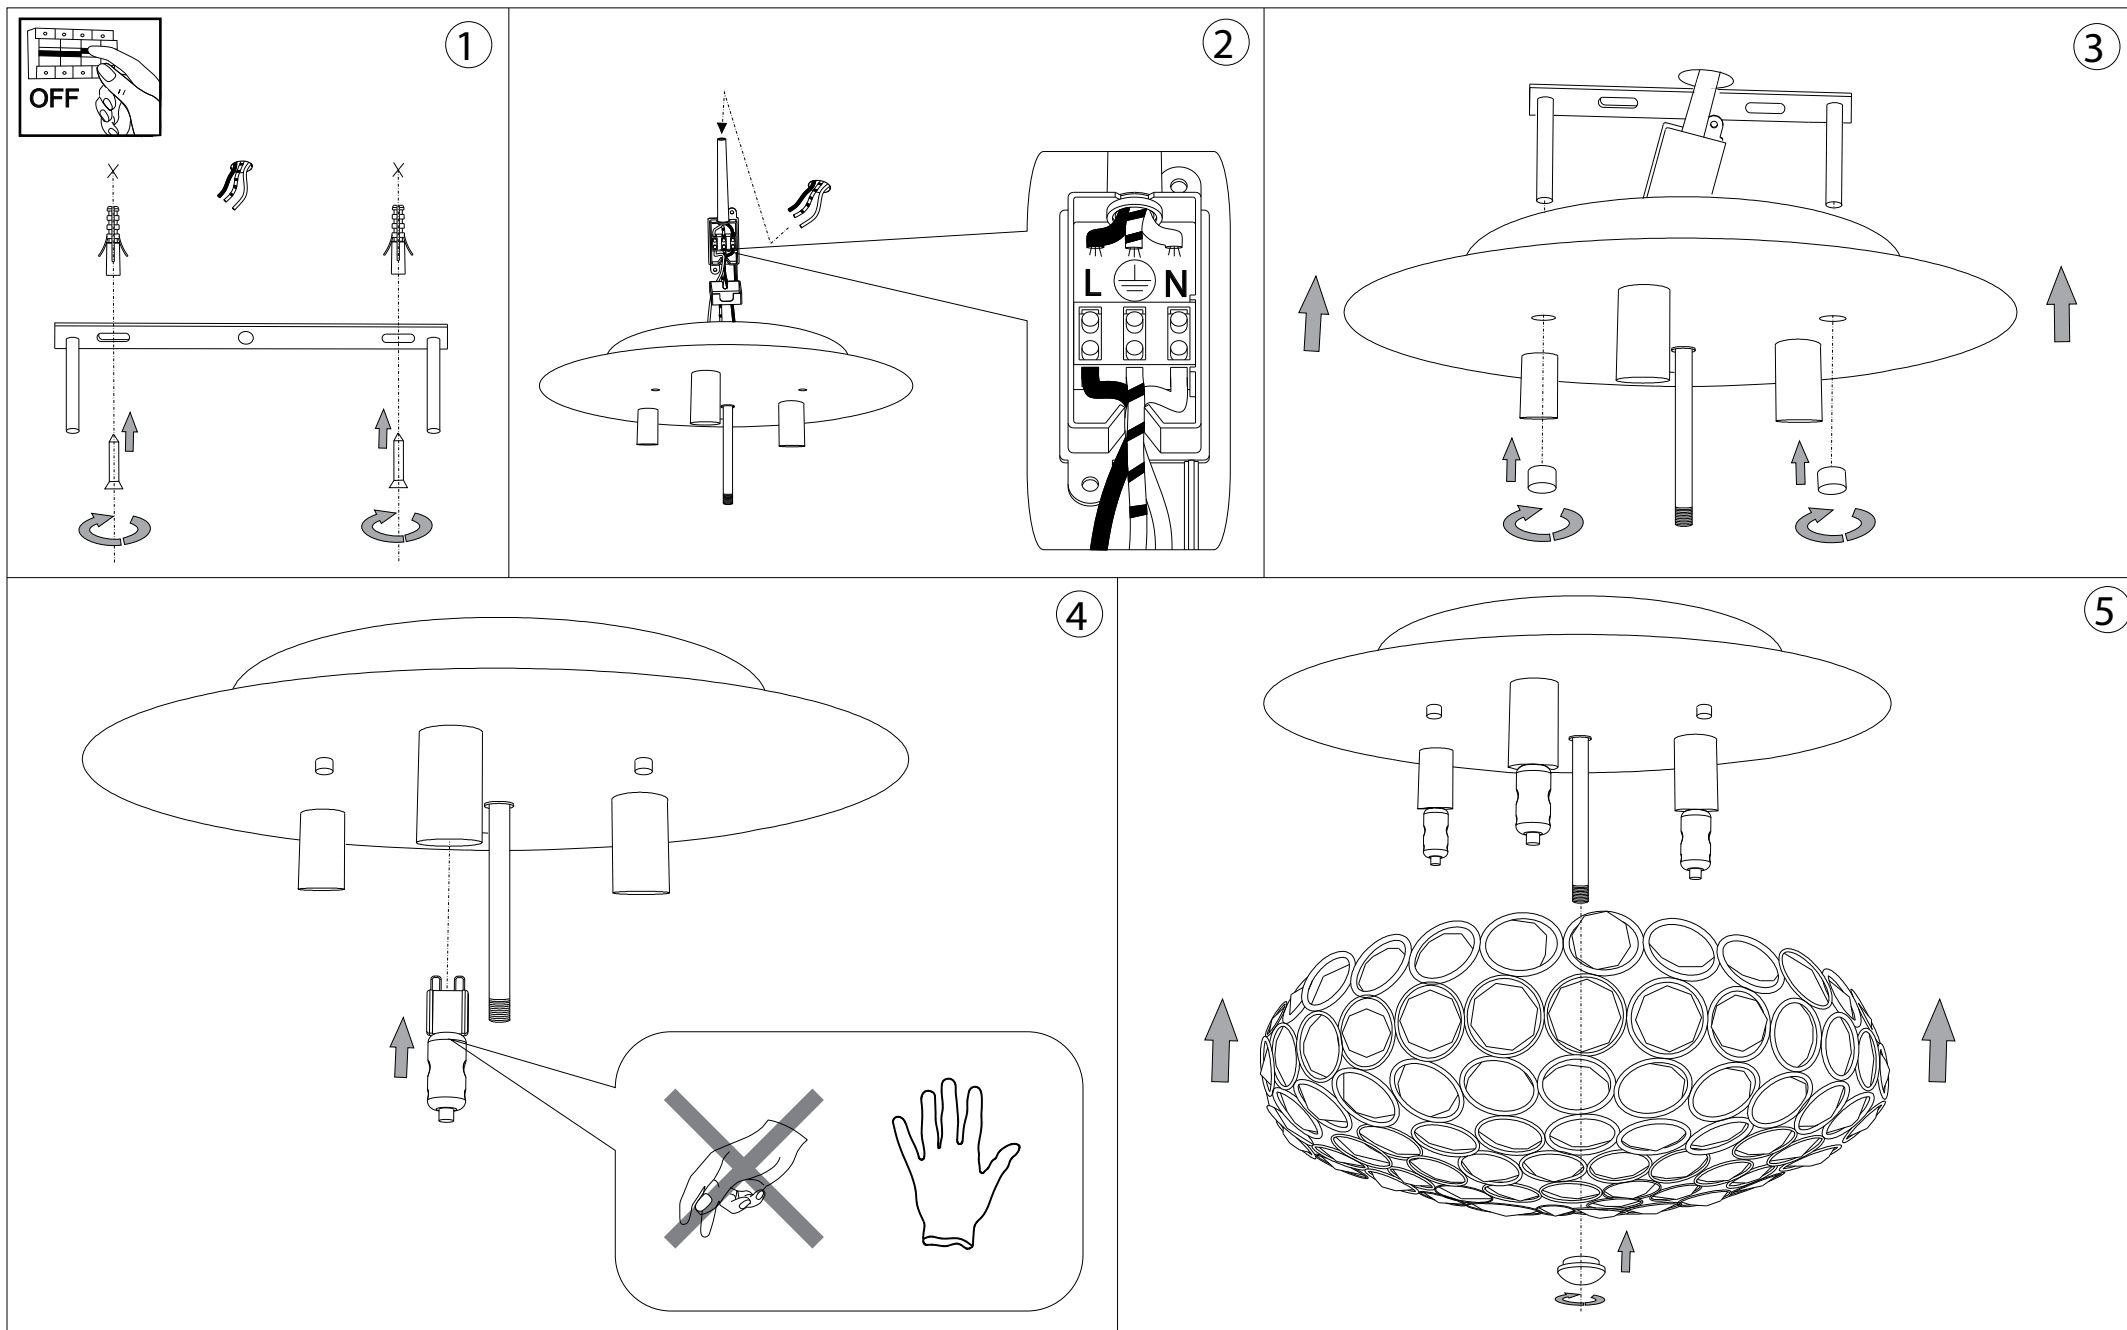

ESEGUIRE LE OPERAZIONI DI MONTAGGIO, SEGUENDO L'ORDINE NUMERICO PROGRESSIVO.
FOLLOW THE ASSEMBLY INSTRUCTIONS BY READING THE NUMERICAL PROGRESSION

La sicurezza di questo apparecchio è garantita solo con l'uso appropriato di queste istruzioni pertanto è necessario conservarle.
The safety and reliability are guaranteed only when installation instructions are properly followed. Please retain this instruction sheet for future reference.