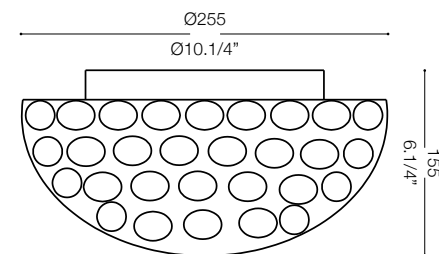

## King PL3

Lampada da parete e soffitto  
 Wall and ceiling lamp  
 Applique et plafonnier  
 Wandleuchte und deckenleuchte  
 Lámpara de pared y de techo  
 Настенные и потолочные  
 светильники

max 3 x 40W G9 / 240V  
 - 8021696075389 CROMO  
 - 8021696075402 ORO