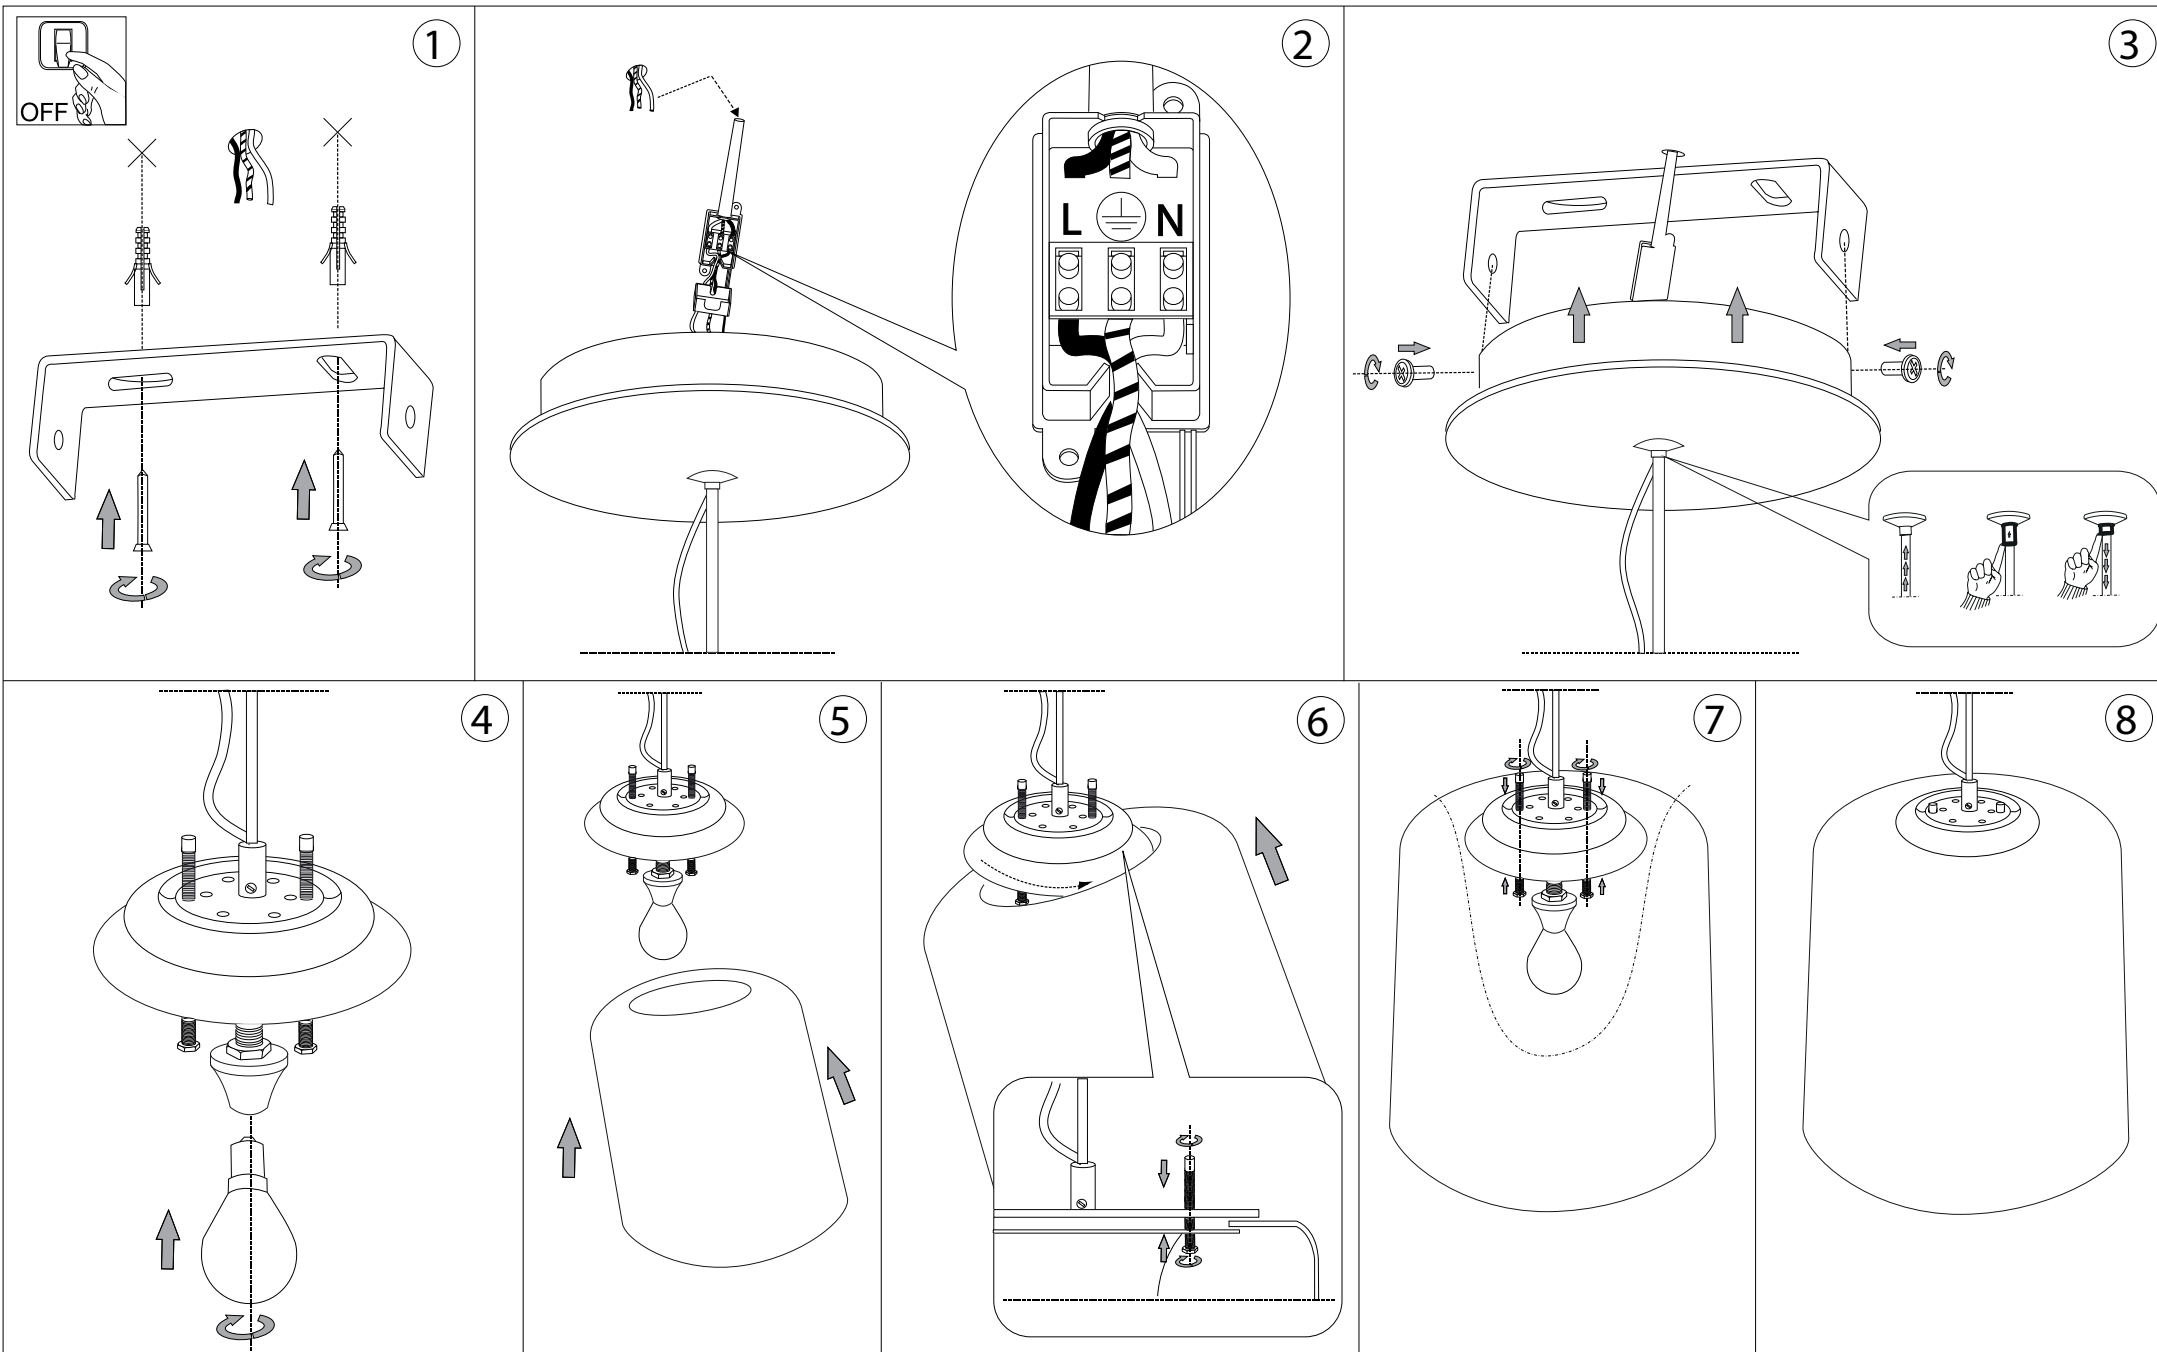

# IDEAL LUX®

IDEAL LUX s.r.l.  
Via Taglio Destro 32  
30035 Mirano (VE) Italy  
WWW.ideal-lux.com

IDEAL LUX Warehouse  
Via delle Industrie, 8/D  
30036 Santa Maria di Sala (Venezia)  
8.00 - 12.00 / 13.30 - 17.00

**ESEGUIRE LE OPERAZIONI DI MONTAGGIO, SEGUENDO L'ORDINE NUMERICO PROGRESSIVO.**  
**FOLLOW THE ASSEMBLY INSTRUCTIONS BY READING THE NUMERICAL PROGRESSION**

L'installazione di questo apparecchio deve essere effettuata da personale qualificato  
The lighting fitting should be installed by a qualified electrician