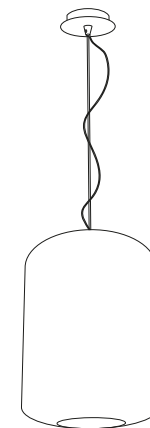

## Ken SP1 Small

Lampada a sospensione  
Suspension lamp  
Suspension  
Pendelleuchte  
Lámpara colgante  
Люстры и подвесы

max 1 x 60W E27 / 240V  
- 8021696112091 BIANCO  
- 8021696112084 CROMO

500 - 1250  
19.1" - 49.7/3"

Ø195  
Ø 76.2/3"