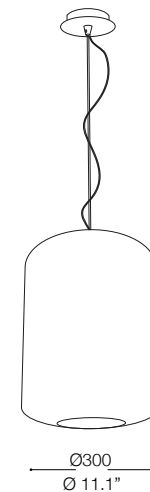

IDEAL LUX®

Ken SP1 Big

Lampada a sospensione
Suspension lamp
Suspension
Pendelleuchte
Lámpara colgante
Люстры и подвесы

max 1 x 60W E27 / 240V
- 8021696112114 BIANCO
- 8021696112107 CROMO

500 - 1400
19.1" - 55.1/8"

IDEAL LUX®

IDEAL LUX s.r.l.
Via Taglio Destro 32
30035 Mirano (VE) Italy
WWW.ideal-lux.com

IDEAL LUX Warehouse
Via delle Industrie, 8/D
30036 Santa Maria di Sala (Venezia)
8.00 - 12.00 / 13.30 - 17.00

ESEGUIRE LE OPERAZIONI DI MONTAGGIO, SEGUENDO L'ORDINE NUMERICO PROGRESSIVO.
FOLLOW THE ASSEMBLY INSTRUCTIONS BY READING THE NUMERICAL PROGRESSION