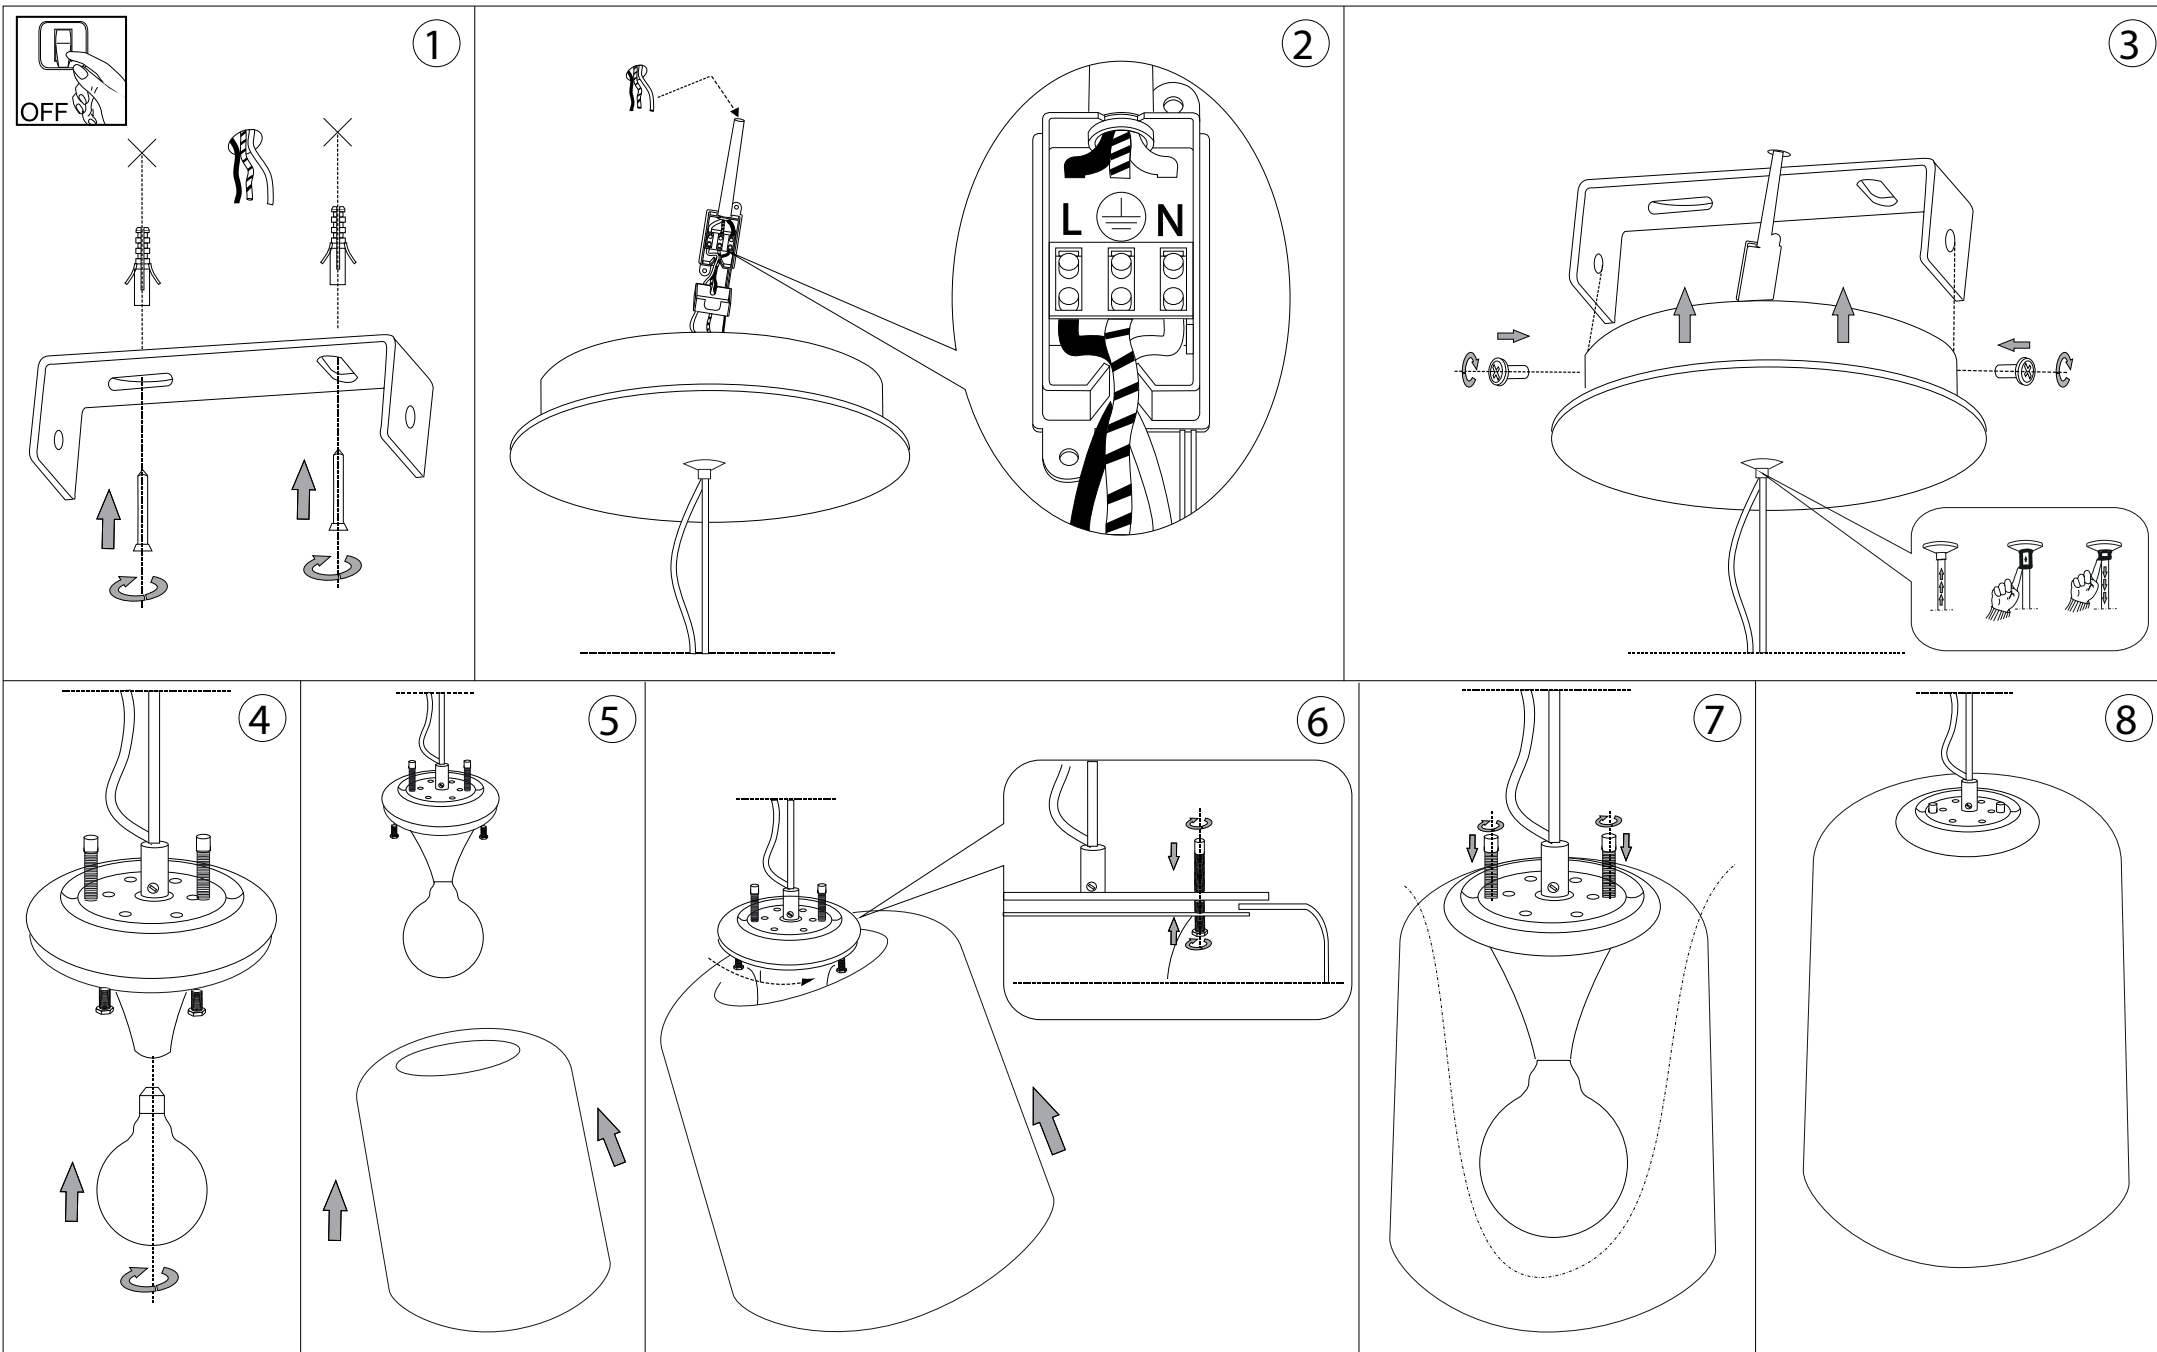

IDEAL LUX®

Ken SP1 Big

Lampada a sospensione
Suspension lamp
Suspension
Pendelleuchte
Lámpara colgante
Люстры и подвесы

max 1 x 60W E27 / 240V
- 8021696112114 BIANCO
- 8021696112107 CROMO

500 - 1400
19.1" - 55.1/8"

IDEAL LUX®

IDEAL LUX s.r.l.
Via Taglio Destro 32
30035 Mirano (VE) Italy
WWW.ideal-lux.com

IDEAL LUX Warehouse
Via delle Industrie, 8/D
30036 Santa Maria di Sala (Venezia)
8.00 - 12.00 / 13.30 - 17.00

ESEGUIRE LE OPERAZIONI DI MONTAGGIO, SEGUENDO L'ORDINE NUMERICO PROGRESSIVO.
FOLLOW THE ASSEMBLY INSTRUCTIONS BY READING THE NUMERICAL PROGRESSION

L'installazione di questo apparecchio deve essere effettuata da personale qualificato
The lighting fitting should be installed by a qualified electrician

La sicurezza di questo apparecchio è garantita solo con l'uso appropriato di queste istruzioni pertanto è necessario conservarle.
The safety and reliability are guaranteed only when installation instructions are properly followed. Please retain this instruction sheet for future reference.