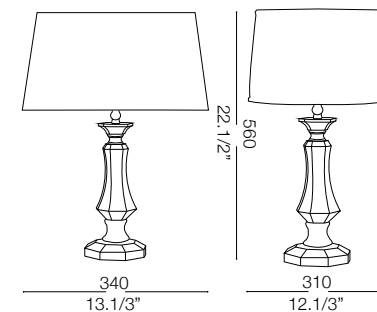

IDEAL LUX[®]

Kate-2 TL1 Square / Round

Lampada da tavolo
Table lamp
Lampe de table
Tischlampe
Lámpara de sobremesa
Настольные лампы

max 1 x 60W E27 / 240V
- 8021696110509 BIANCO - SQUARE
- 8021696122885 BIANCO - ROUND