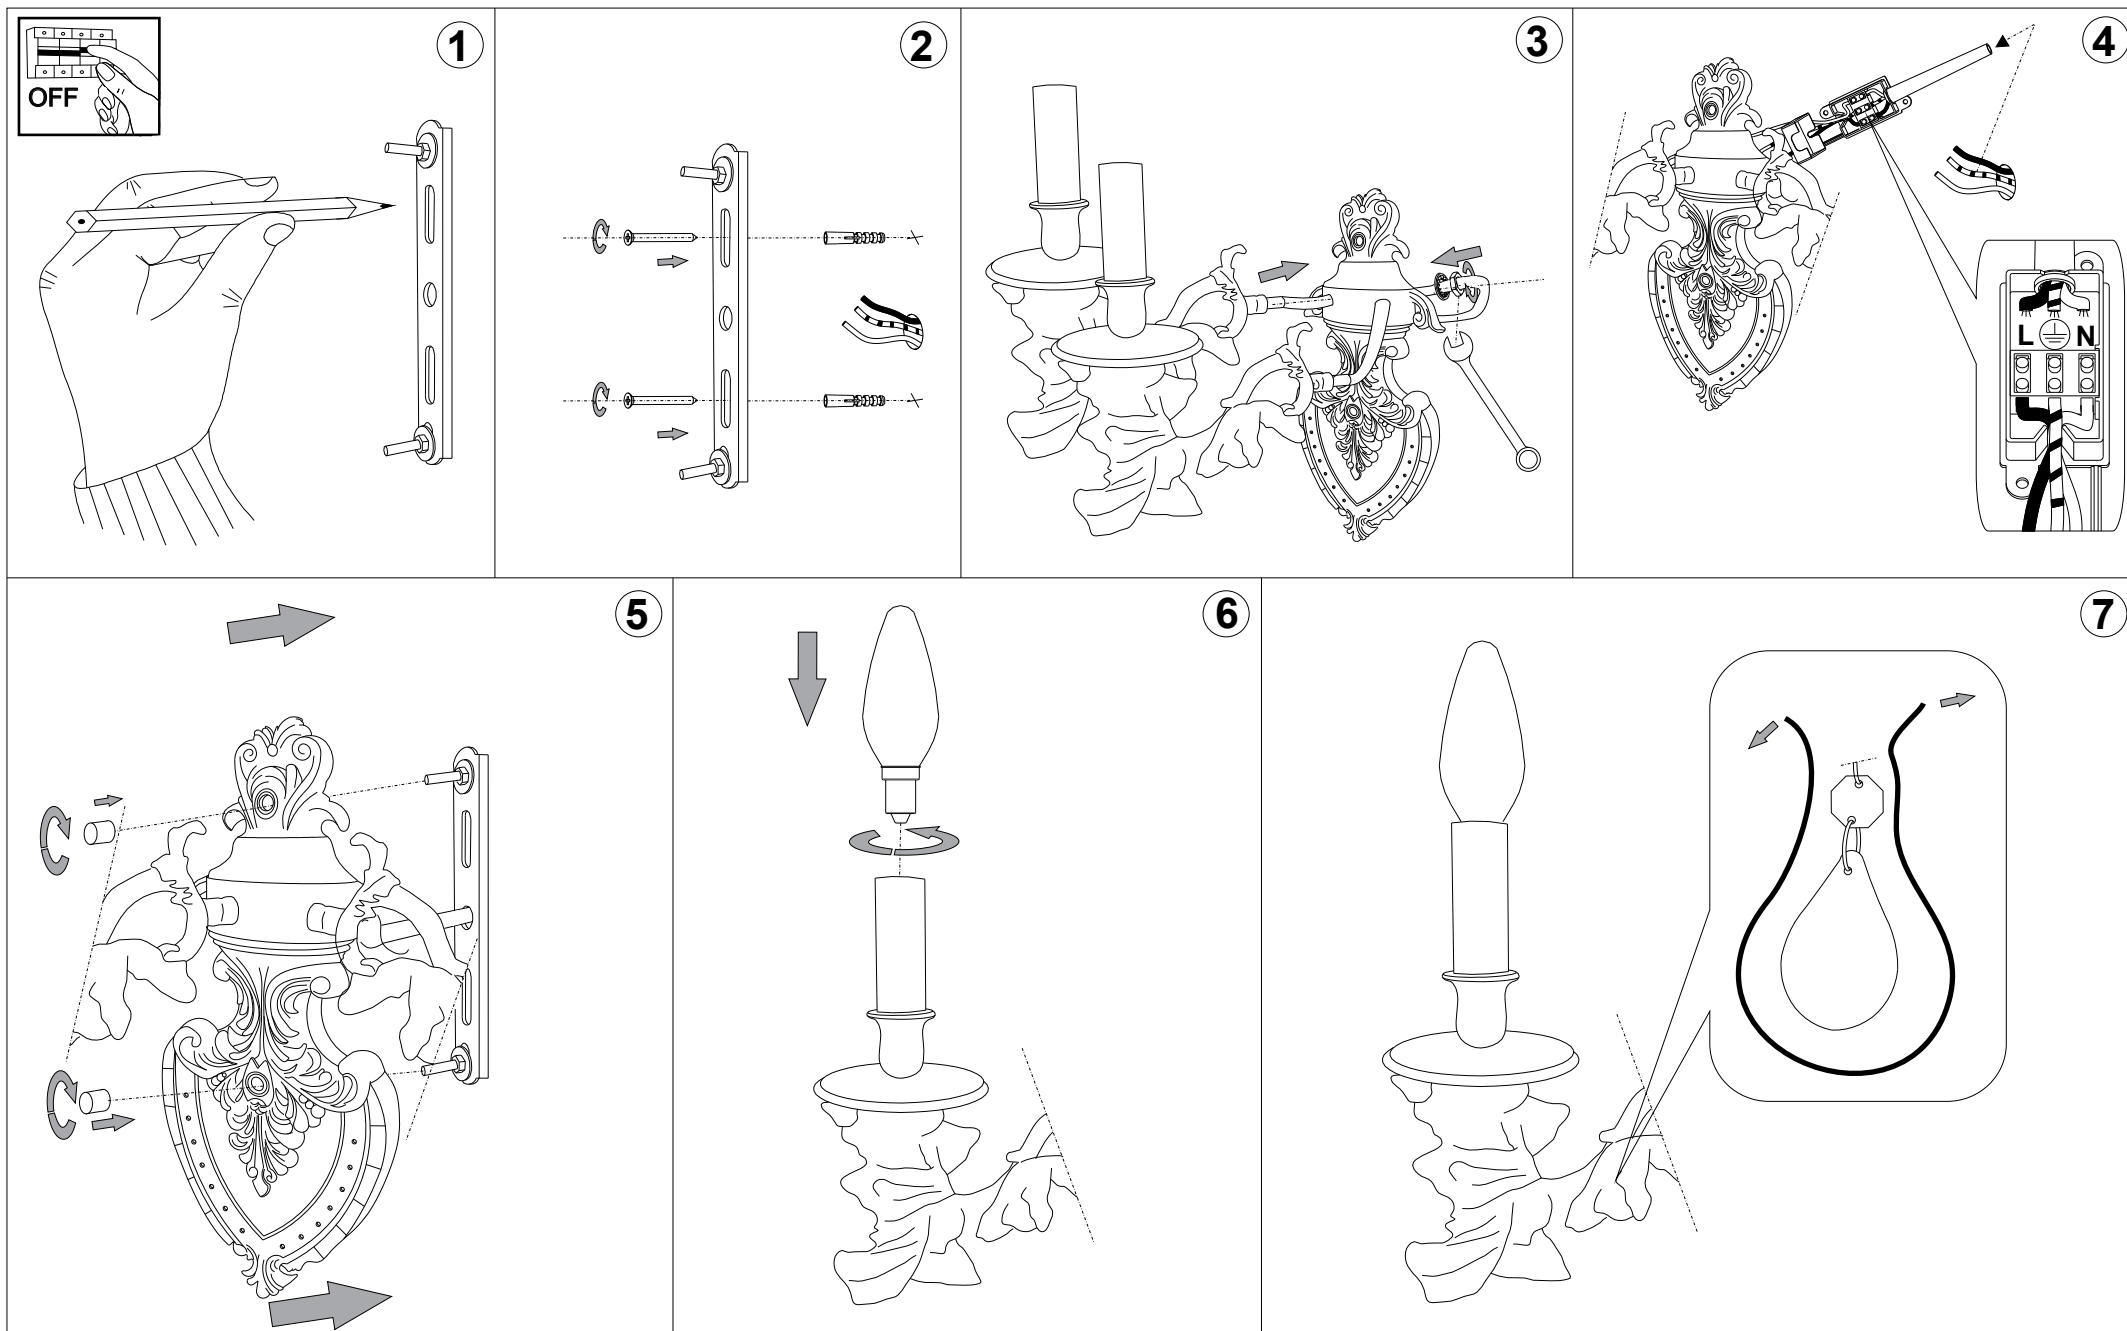

ESEGUIRE LE OPERAZIONI DI MONTAGGIO, SEGUENDO L'ORDINE NUMERICO PROGRESSIVO.
FOLLOW THE ASSEMBLY INSTRUCTIONS BY READING THE NUMERICAL PROGRESSION

La sicurezza di questo apparecchio è garantita solo con l'uso appropriato di queste istruzioni pertanto è necessario conservarle.
The safety and reliability are guaranteed only when installation instructions are properly followed. Please retain this instruction sheet for future reference.