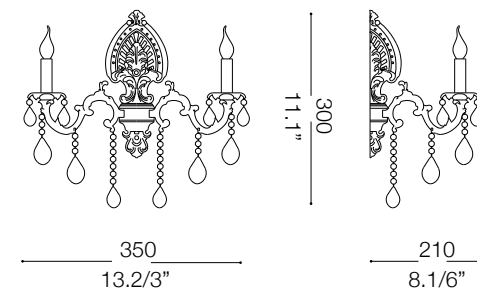

## Impero AP2

Lampada da parete  
Wall lamp  
Applique  
Wandleuchte  
Lámpara de pared  
Настенные светильники

max 2 x 40W E14 / 240V  
- 8021696030210 ARGENTO