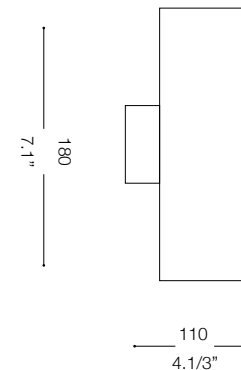

## Hot AP2

Lampada da parete  
Wall lamp  
Applique  
Wandleuchte  
Lámpara de pared  
Настенные светильники

max 2 x 28W GU10 / 240V  
- 8021696096018 BIANCO  
- 8021696094182 CROMO  
- 8021696095998 NERO