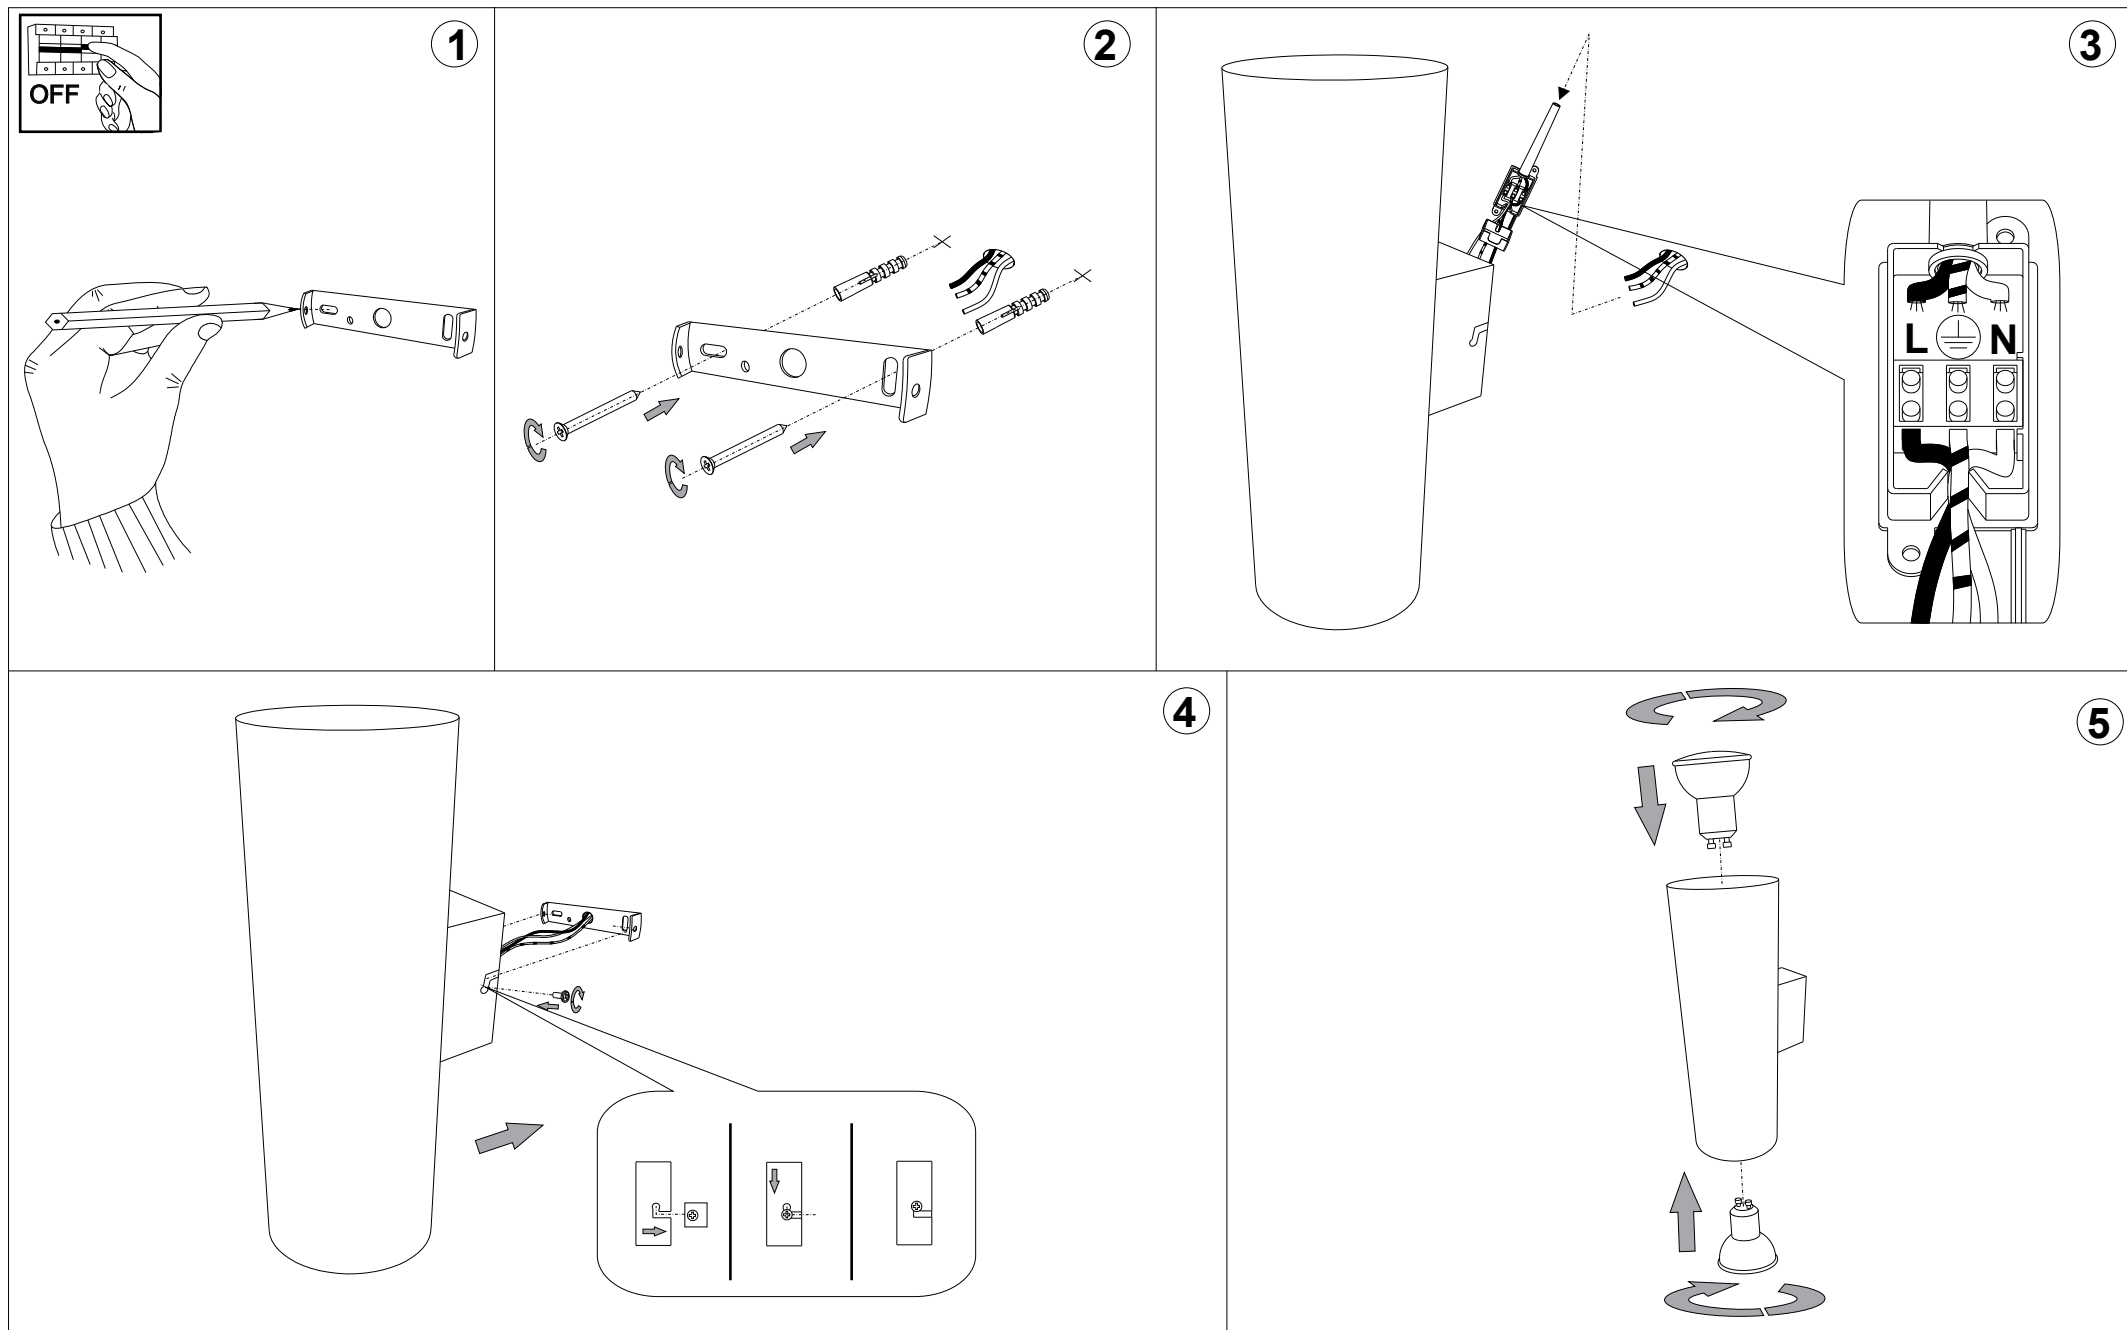

ESEGUIRE LE OPERAZIONI DI MONTAGGIO, SEGUENDO L'ORDINE NUMERICO PROGRESSIVO.
FOLLOW THE ASSEMBLY INSTRUCTIONS BY READING THE NUMERICAL PROGRESSION

La sicurezza di questo apparecchio è garantita solo con l'uso appropriato di queste istruzioni pertanto è necessario conservarle.
The safety and reliability are guaranteed only when installation instructions are properly followed. Please retain this instruction sheet for future reference.