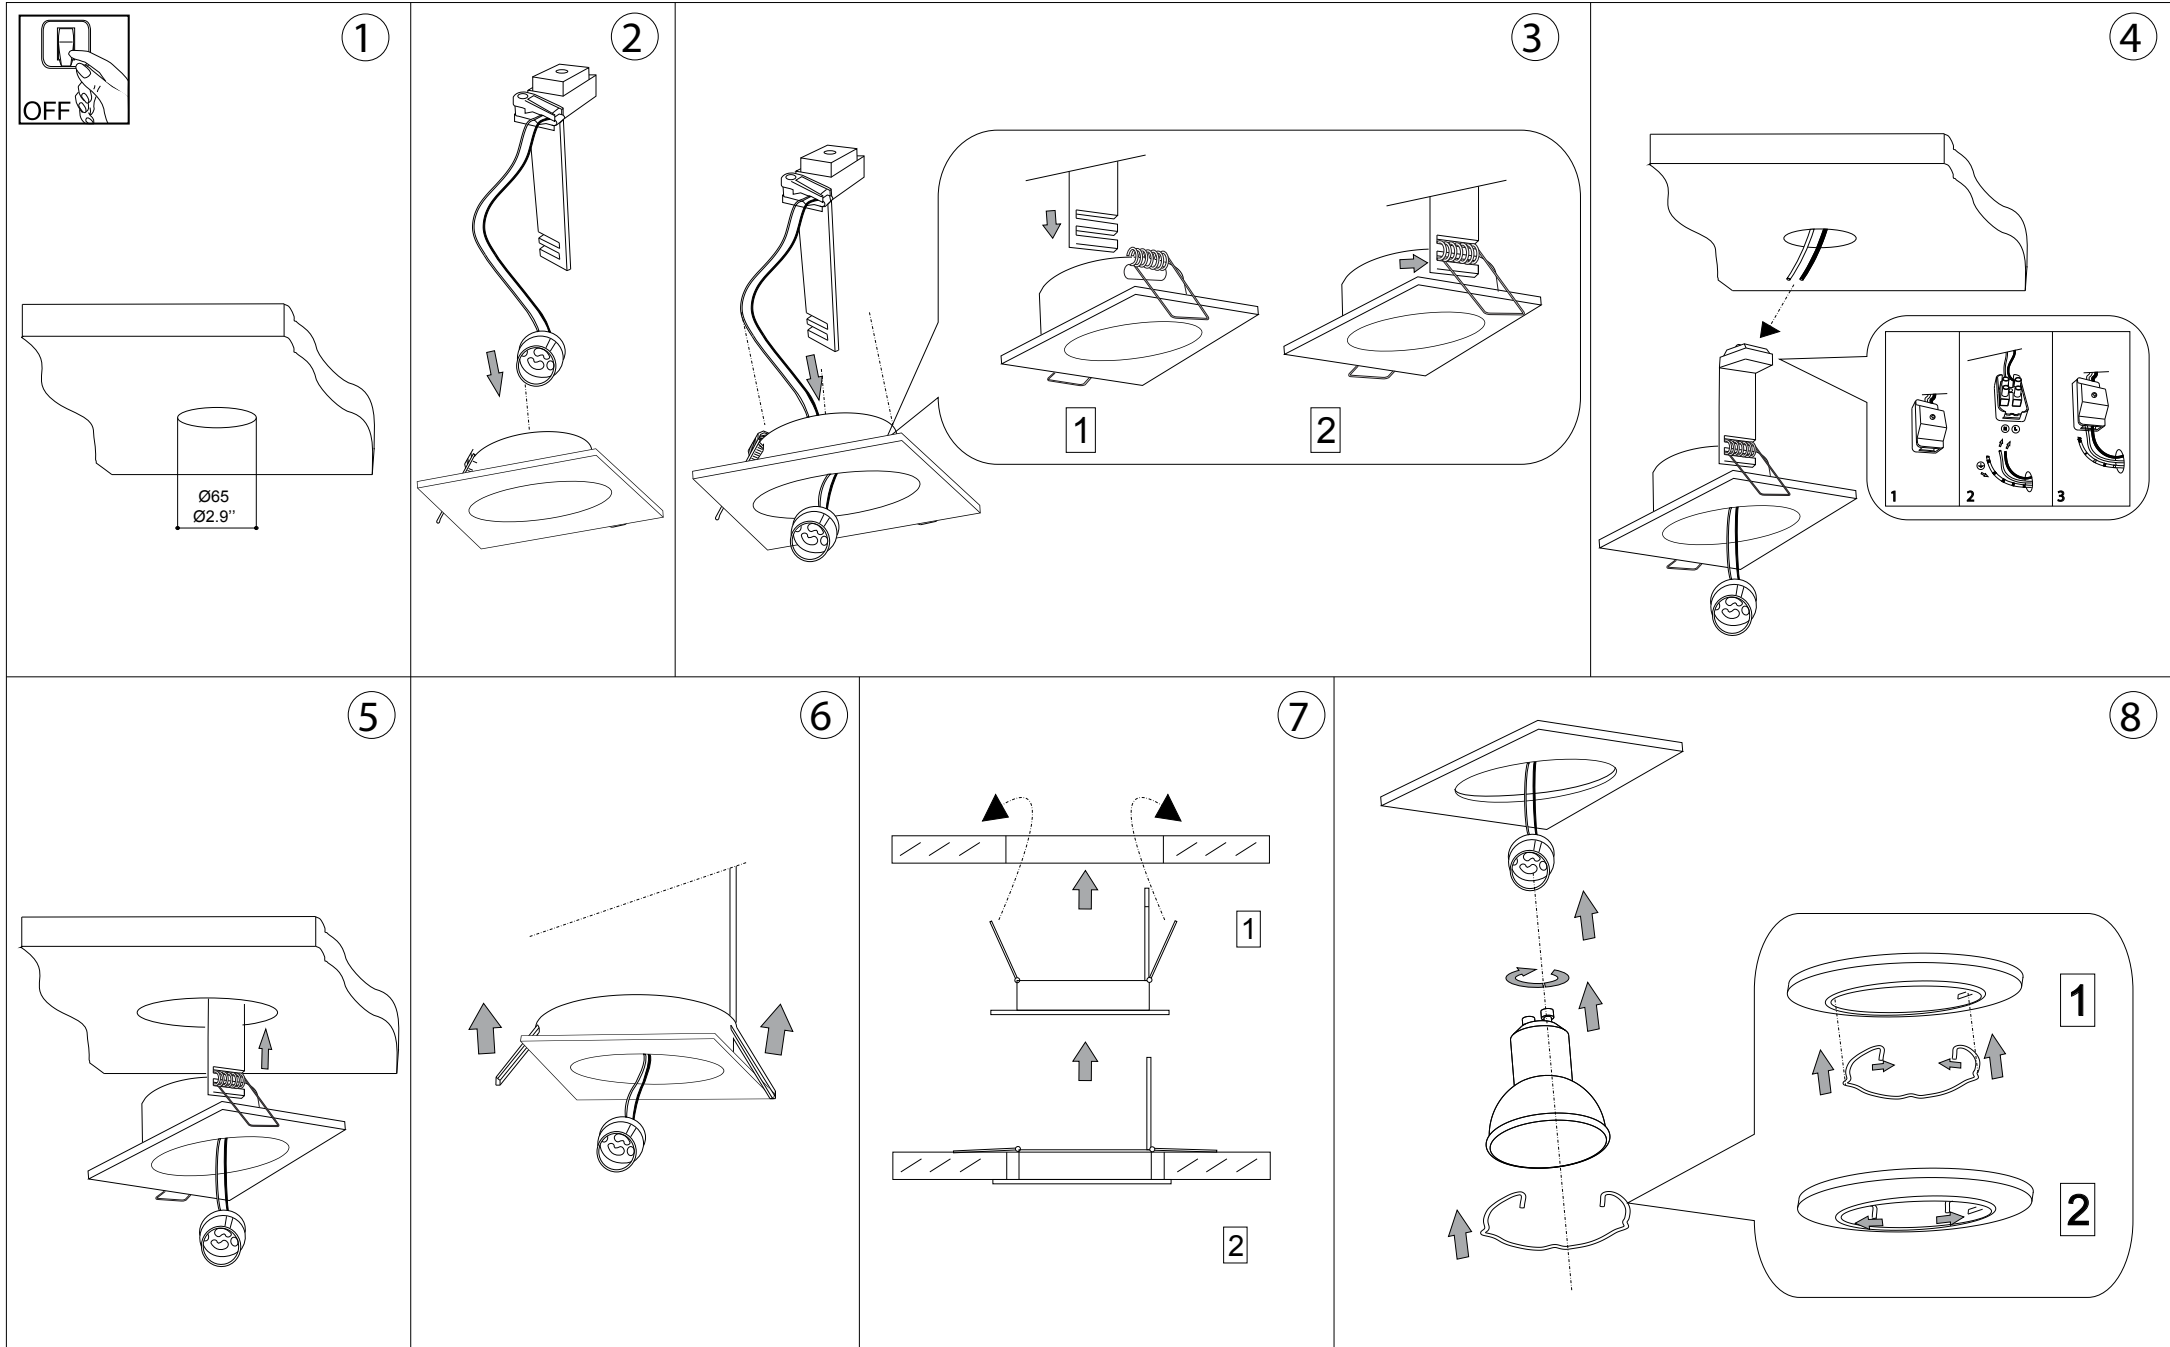

ESEGUIRE LE OPERAZIONI DI MONTAGGIO, SEGUENDO L'ORDINE NUMERICO PROGRESSIVO.
FOLLOW THE ASSEMBLY INSTRUCTIONS BY READING THE NUMERICAL PROGRESSION

L'installazione di questo apparecchio deve essere effettuata da personale qualificato
The lighting fitting should be installed by a qualified electrician

La sicurezza di questo apparecchio è garantita solo con l'uso appropriato di queste istruzioni pertanto è necessario conservarle.
The safety and reliability are guaranteed only when installation instructions are properly followed. Please retain this instruction sheet for future reference.