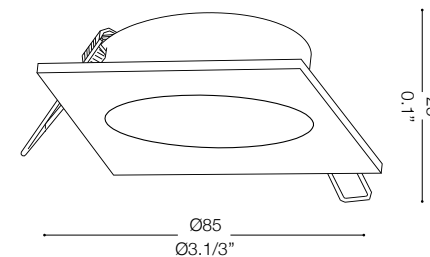

IDEAL LUX®

Hip Hop Square FI1

Lampada da soffitto
Ceiling lamp
Plafonnier
Deckenleuchte
Lámpara de techo
Потолочные светильники

max 1 x 50W GU10 / 240V
- 8021696118932 BIANCO
- 8021696107677 CROMO

IDEAL LUX®

IDEAL LUX s.r.l.
Via Taglio Destro 32
30035 Mirano (VE) Italy
WWW.ideal-lux.com

IDEAL LUX Warehouse
Via delle Industrie, 8/D
30036 Santa Maria di Sala (Venezia)
8.00 - 12.00 / 13.30 - 17.00

ESEGUIRE LE OPERAZIONI DI MONTAGGIO, SEGUENDO L'ORDINE NUMERICO PROGRESSIVO.
FOLLOW THE ASSEMBLY INSTRUCTIONS BY READING THE NUMERICAL PROGRESSION