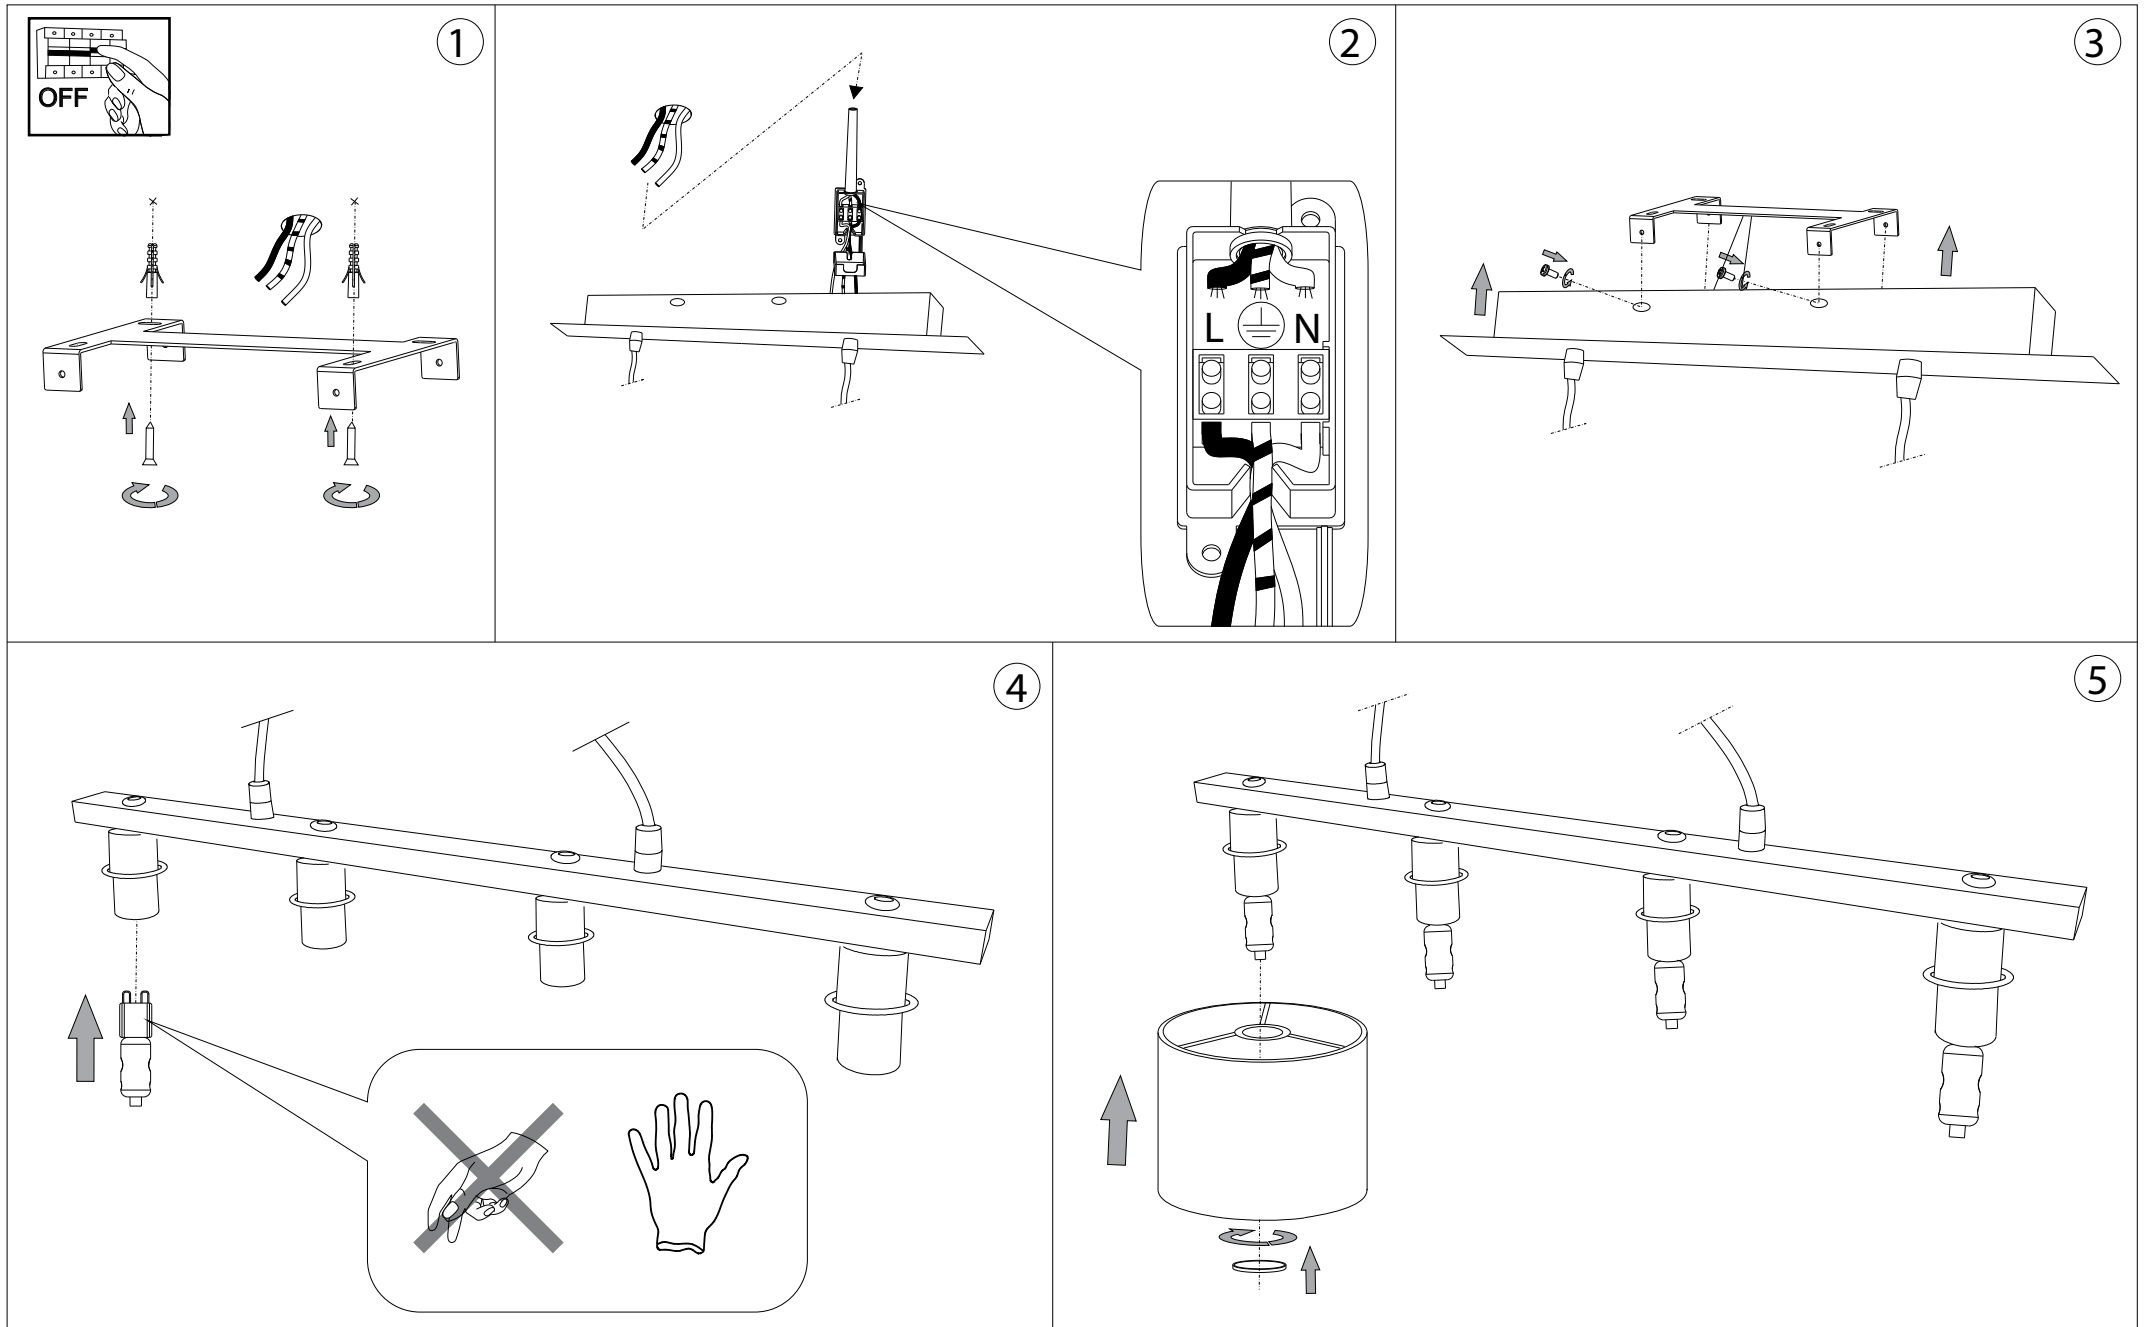

IDEAL LUX®

Hilton SB4

Lampada a sospensione
Suspension lamp
Suspension
Pendelleuchte
Lámpara colgante
Люстры и подвесы

max 4 x 40W G9 / 240V
- 8021696075495 BIANCO

IDEAL LUX®

IDEAL LUX s.r.l.
Via Taglio Destro 32
30035 Mirano (VE) Italy
WWW.ideal-lux.com

IDEAL LUX Warehouse
Via delle Industrie, 8/D
30036 Santa Maria di Sala (Venezia)
8.00 - 12.00 / 13.30 - 17.00

ESEGUIRE LE OPERAZIONI DI MONTAGGIO, SEGUENDO L'ORDINE NUMERICO PROGRESSIVO.
FOLLOW THE ASSEMBLY INSTRUCTIONS BY READING THE NUMERICAL PROGRESSION