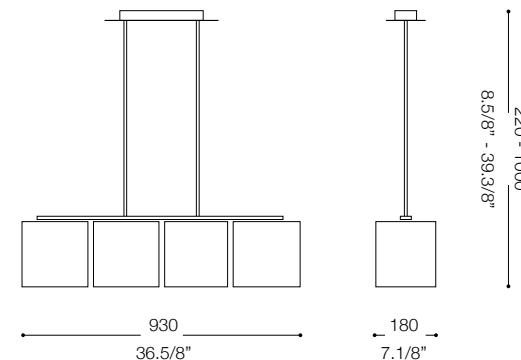

IDEAL LUX®

Hilton SB4

Lampada a sospensione
Suspension lamp
Suspension
Pendelleuchte
Lámpara colgante
Люстры и подвесы

max 4 x 40W G9 / 240V
- 8021696075495 BIANCO

IDEAL LUX®

IDEAL LUX s.r.l.
Via Taglio Destro 32
30035 Mirano (VE) Italy
WWW.ideal-lux.com

IDEAL LUX Warehouse
Via delle Industrie, 8/D
30036 Santa Maria di Sala (Venezia)
8.00 - 12.00 / 13.30 - 17.00

ESEGUIRE LE OPERAZIONI DI MONTAGGIO, SEGUENDO L'ORDINE NUMERICO PROGRESSIVO.
FOLLOW THE ASSEMBLY INSTRUCTIONS BY READING THE NUMERICAL PROGRESSION