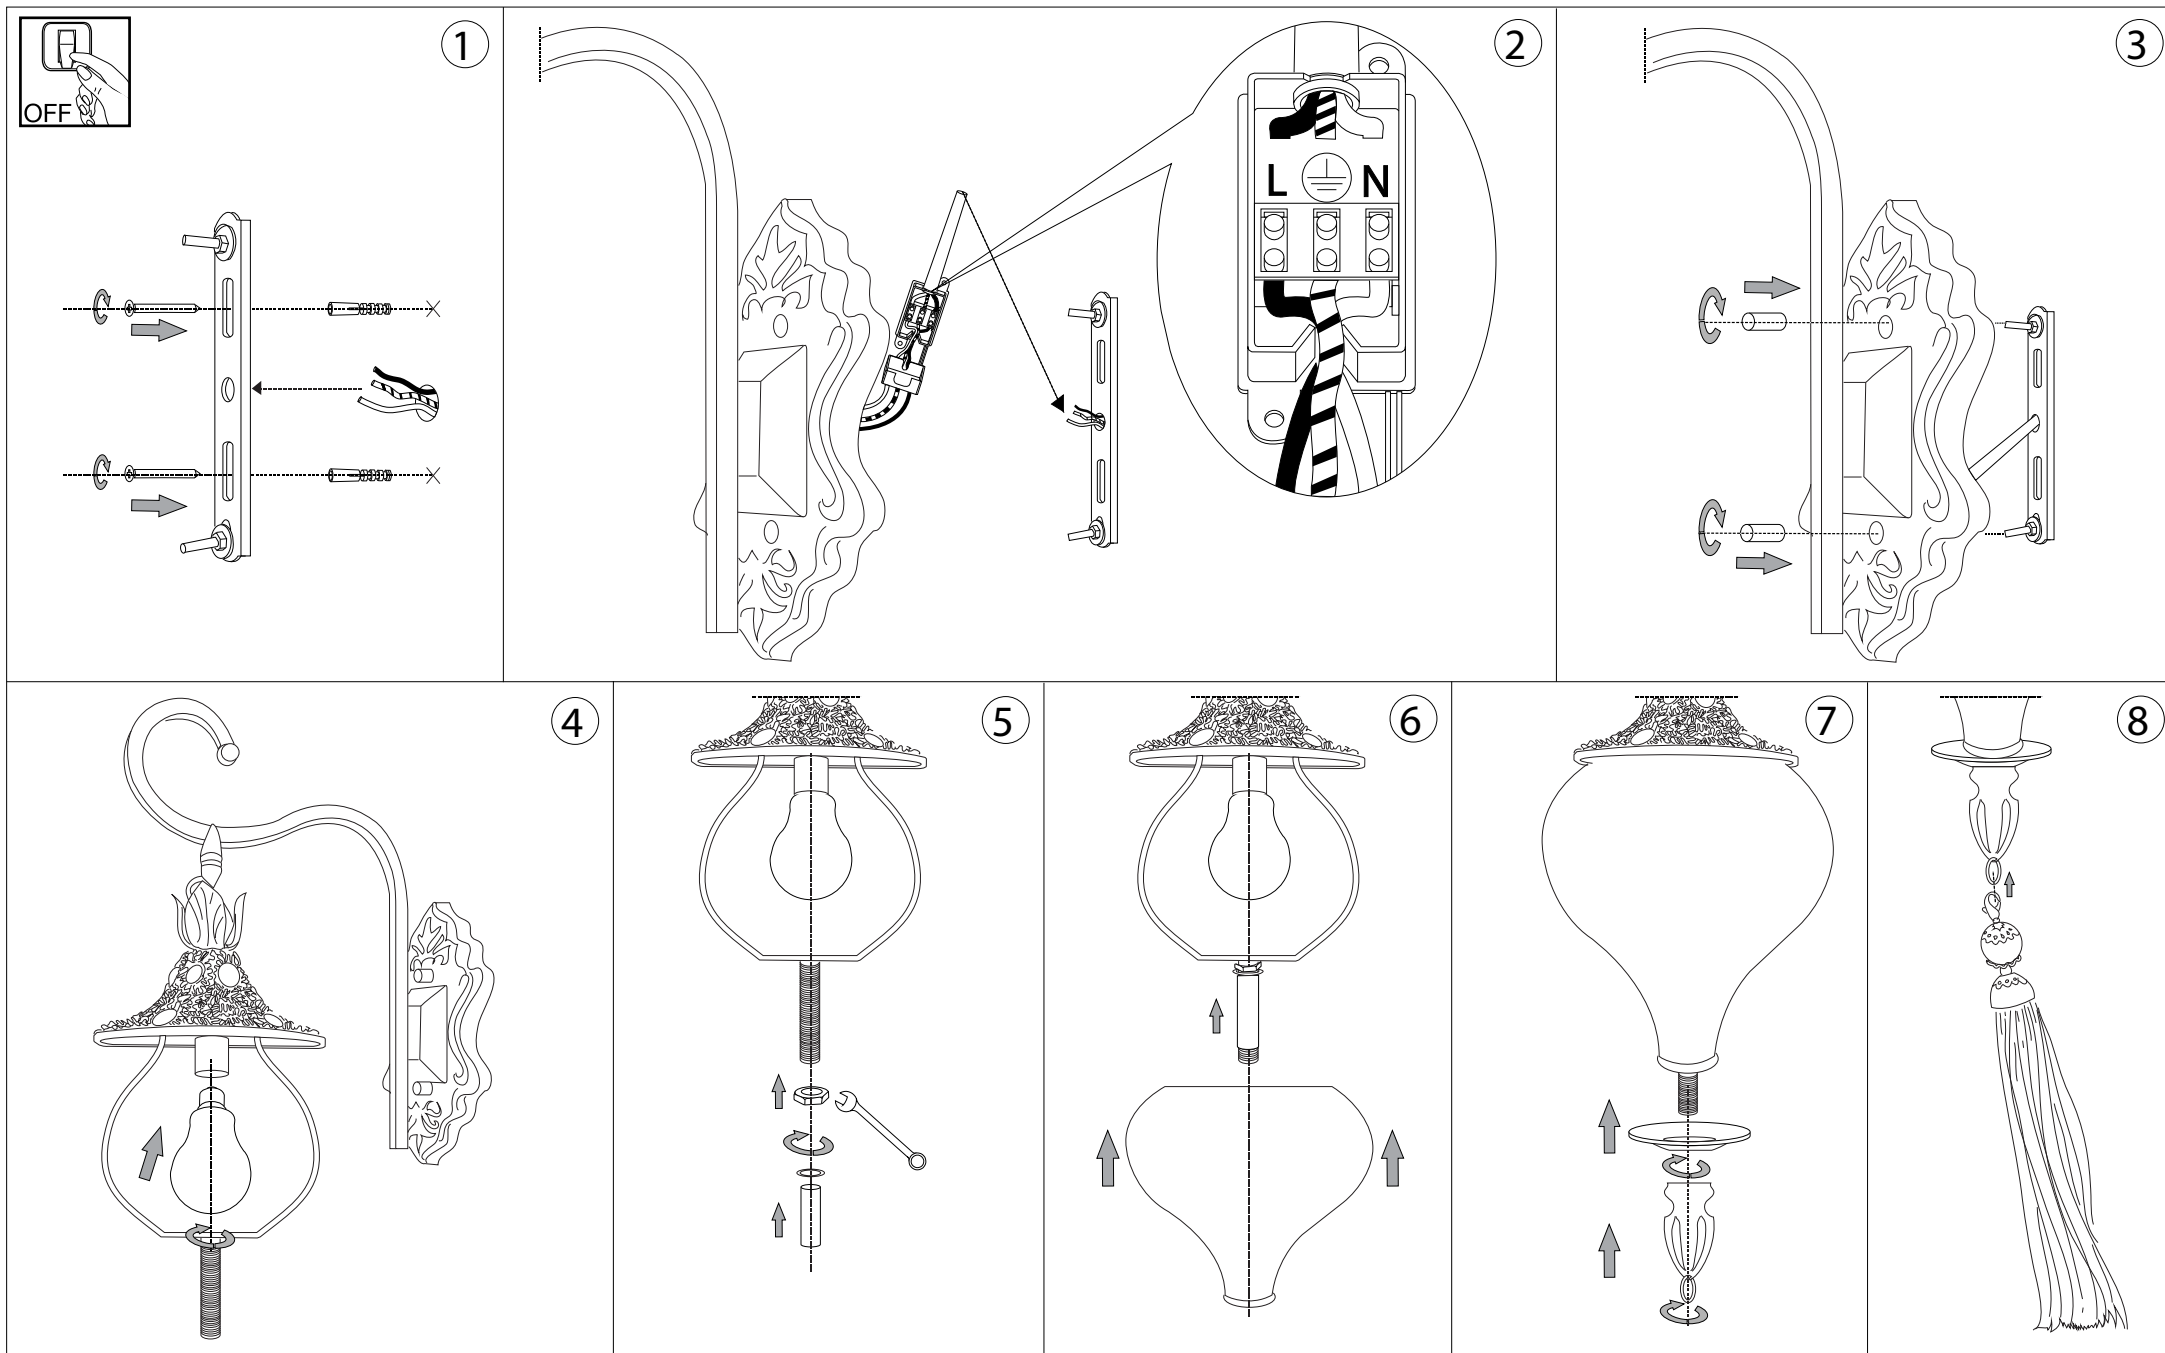

ESEGUIRE LE OPERAZIONI DI MONTAGGIO, SEGUENDO L'ORDINE NUMERICO PROGRESSIVO.
FOLLOW THE ASSEMBLY INSTRUCTIONS BY READING THE NUMERICAL PROGRESSION

L'installazione di questo apparecchio deve essere effettuata da personale qualificato
The lighting fitting should be installed by a qualified electrician

La sicurezza di questo apparecchio è garantita solo con l'uso appropriato di queste istruzioni pertanto è necessario conservarle.
The safety and reliability are guaranteed only when installation instructions are properly followed. Please retain this instruction sheet for future reference.