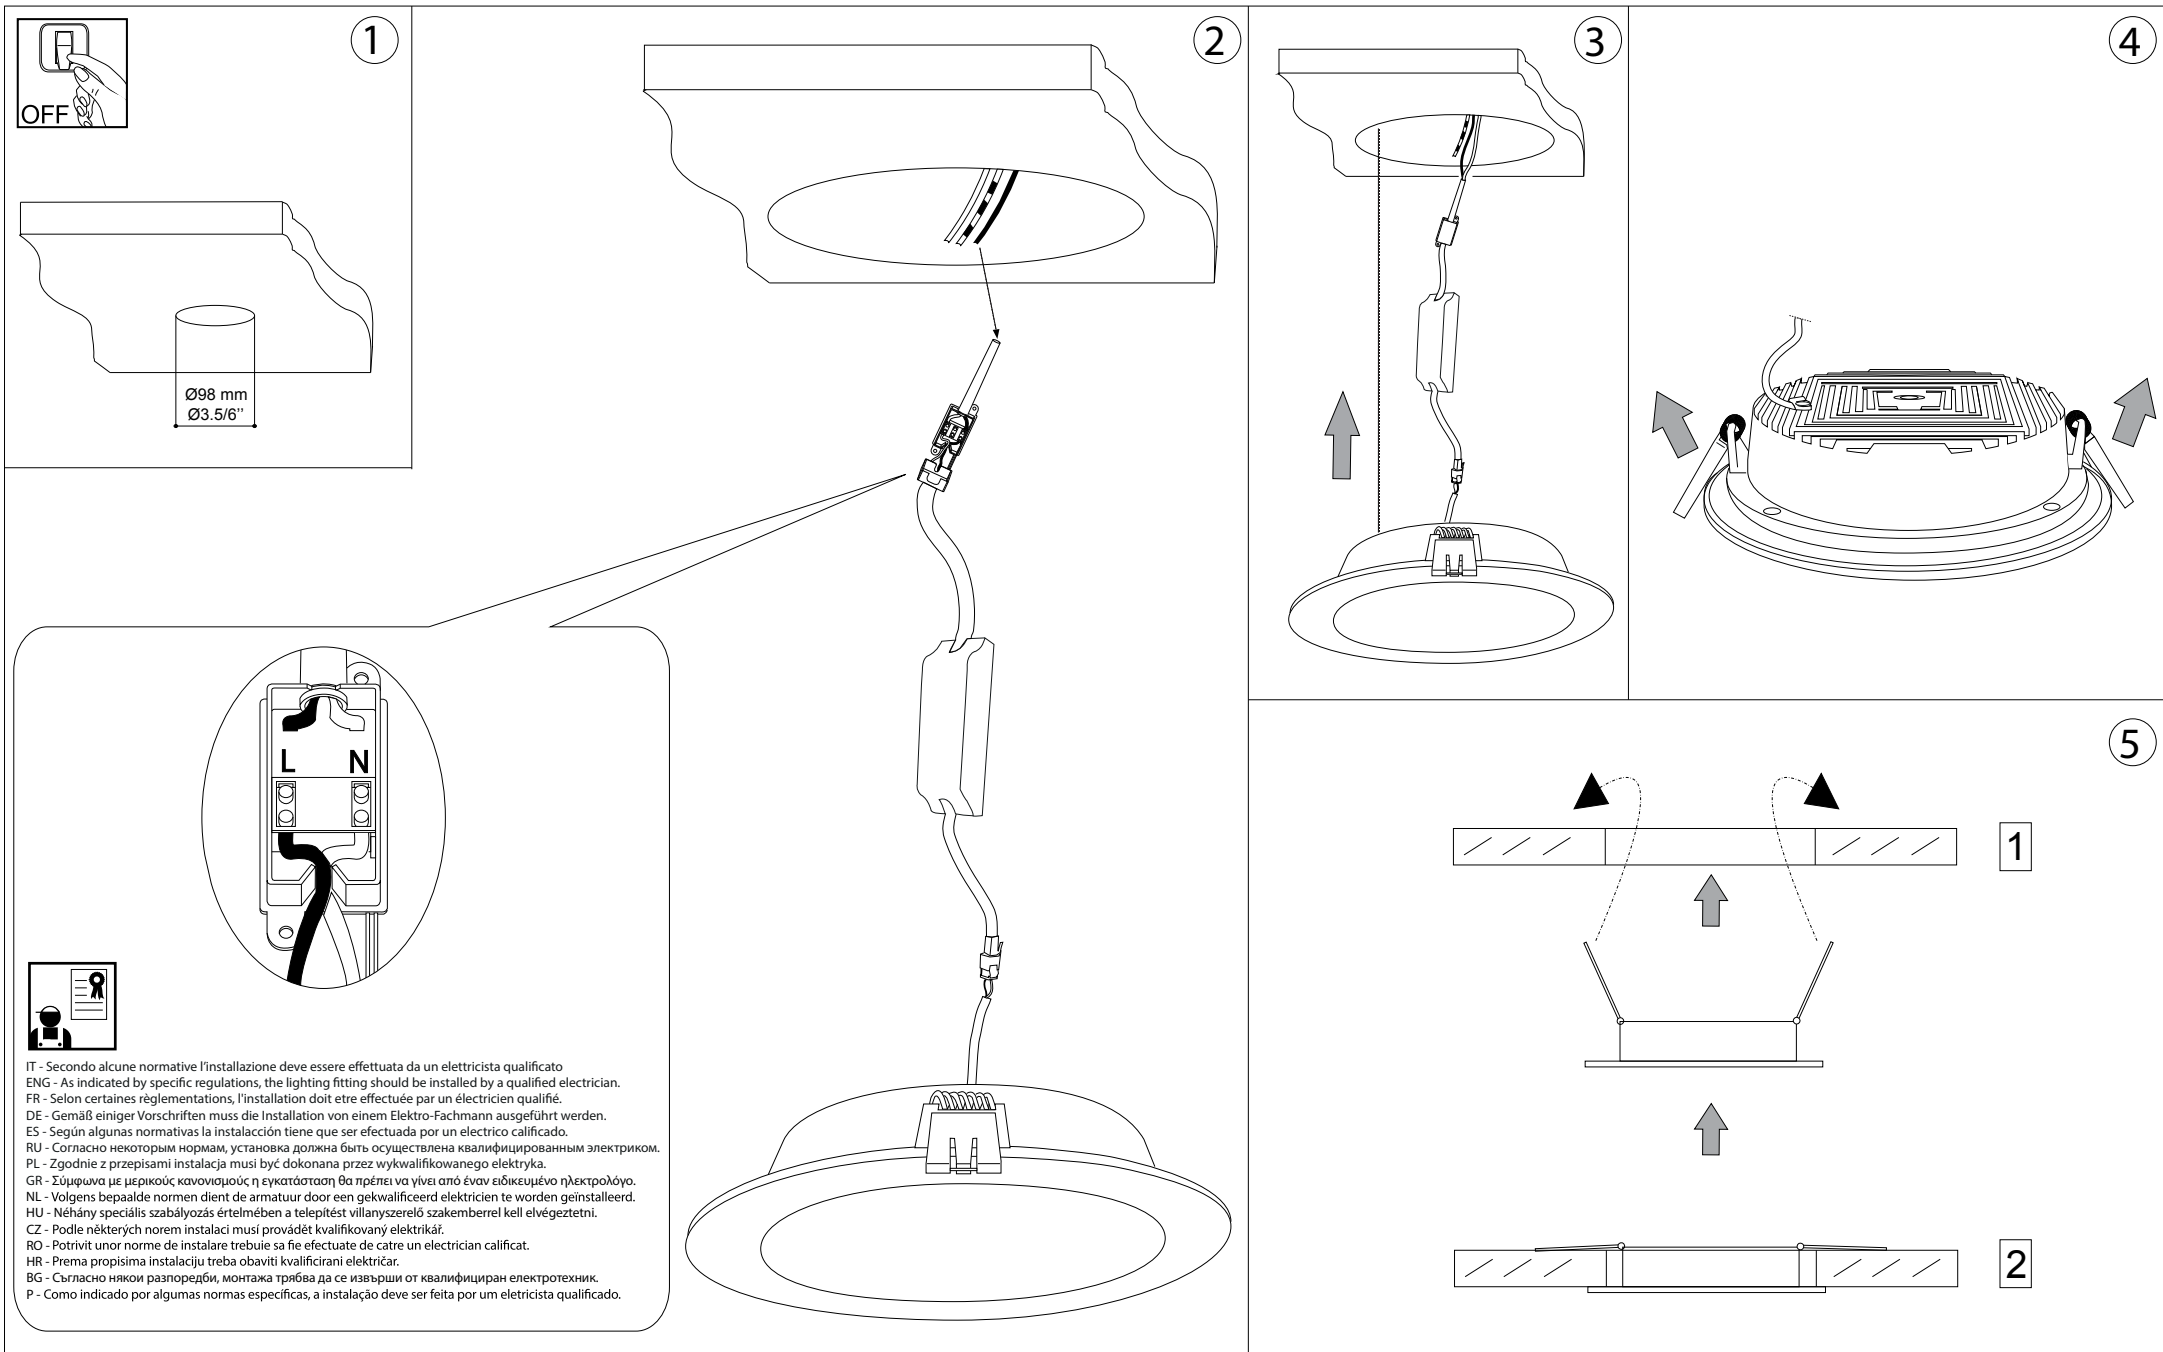

Groove FI1 10W Ruond

Lampada da soffitto
Ceiling lamp
Plafonnier
Deckenleuchte
Lámpara de techo
Потолочные светильники

LED

max 1 x 10W LED / 240V
- 8021696123974 BIANCO

ESEGUIRE LE OPERAZIONI DI MONTAGGIO, SEGUENDO L'ORDINE NUMERICO PROGRESSIVO.
FOLLOW THE ASSEMBLY INSTRUCTIONS BY READING THE NUMERICAL PROGRESSION

L'installazione di questo apparecchio deve essere effettuata da personale qualificato
 The lighting fitting should be installed by a qualified electrician

La sicurezza di questo apparecchio è garantita solo con l'uso appropriato di queste istruzioni pertanto è necessario conservarle.
 The safety and reliability are guaranteed only when installation instructions are properly followed. Please retain this instruction sheet for future reference.