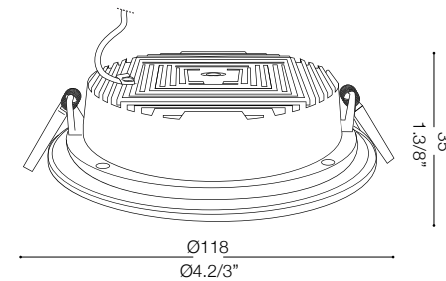

Groove FI1 10W Ruond

Lampada da soffitto
Ceiling lamp
Plafonnier
Deckenleuchte
Lámpara de techo
Потолочные светильники

LED

max 1 x 10W LED / 240V
- 8021696123974 BIANCO

ESEGUIRE LE OPERAZIONI DI MONTAGGIO, SEGUENDO L'ORDINE NUMERICO PROGRESSIVO.
FOLLOW THE ASSEMBLY INSTRUCTIONS BY READING THE NUMERICAL PROGRESSION