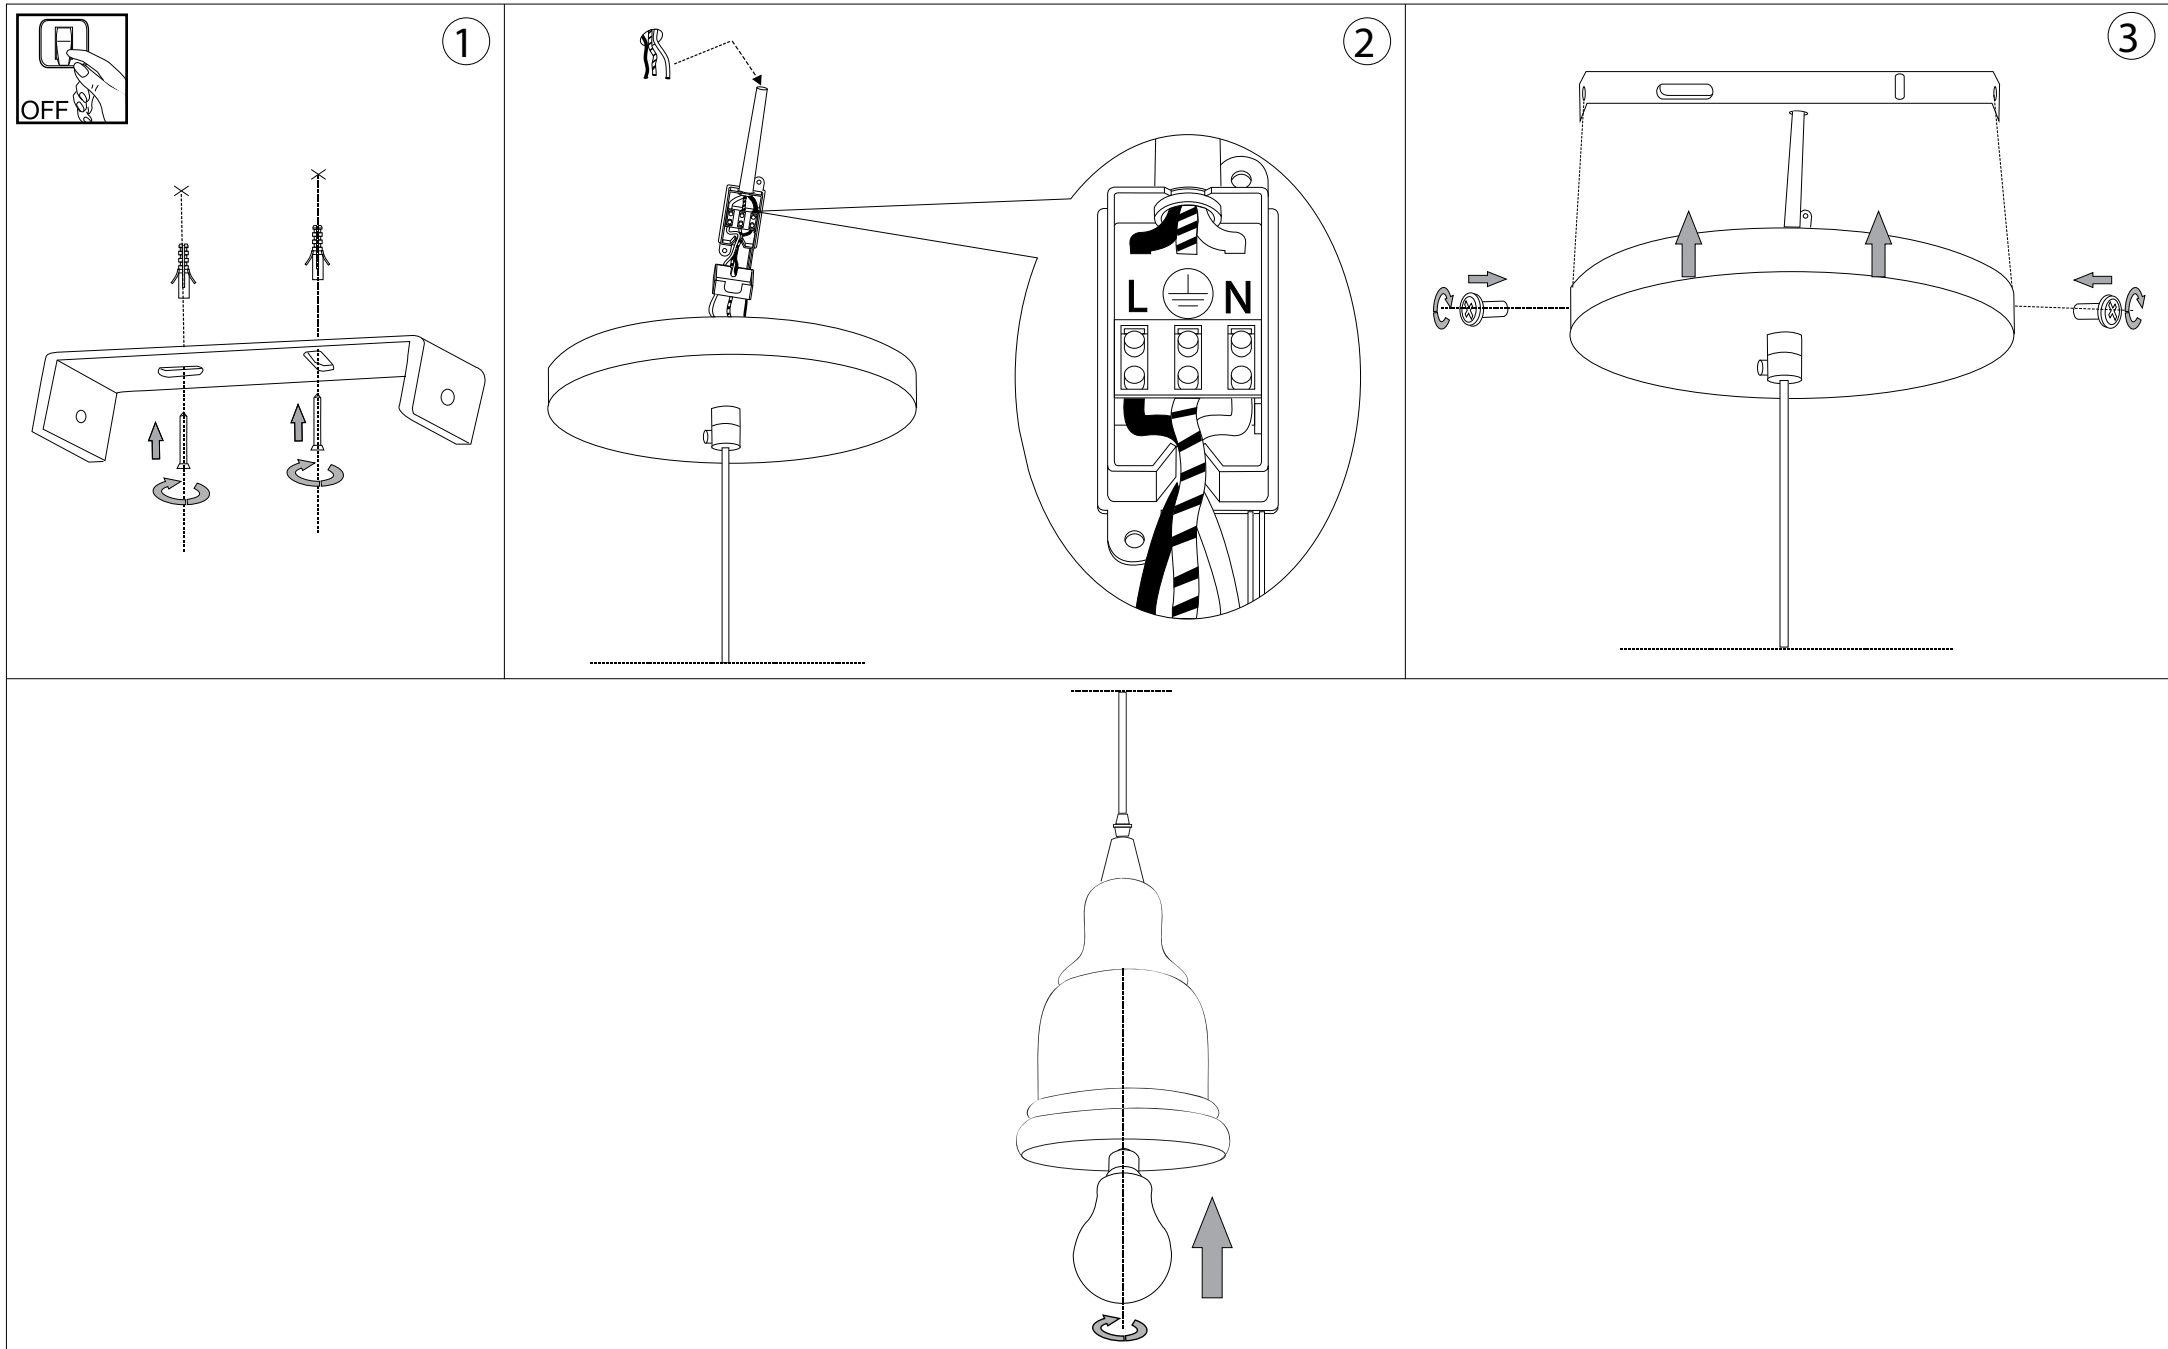

## Gretel SP1

Lampada a sospensione  
Suspension lamp  
Suspension  
Pendelleuchte  
Lámpara colgante  
Люстры и подвесы

max 1 x 60W E27 / 240V  
- 8021696122564 NERO

500 - 1450  
19.1" - 57.1"

Ø200  
Ø7.7/8"

# IDEAL LUX<sup>®</sup>

IDEAL LUX s.r.l.  
Via Taglio Destro 32  
30035 Mirano (VE) Italy  
WWW.ideal-lux.com

IDEAL LUX Warehouse  
Via delle Industrie, 8/D  
30036 Santa Maria di Sala (Venezia)  
8.00 - 12.00 / 13.30 - 17.00

**ESEGUIRE LE OPERAZIONI DI MONTAGGIO, SEGUENDO L'ORDINE NUMERICO PROGRESSIVO.**  
**FOLLOW THE ASSEMBLY INSTRUCTIONS BY READING THE NUMERICAL PROGRESSION**

L'installazione di questo apparecchio deve essere effettuata da personale qualificato  
The lighting fitting should be installed by a qualified electrician