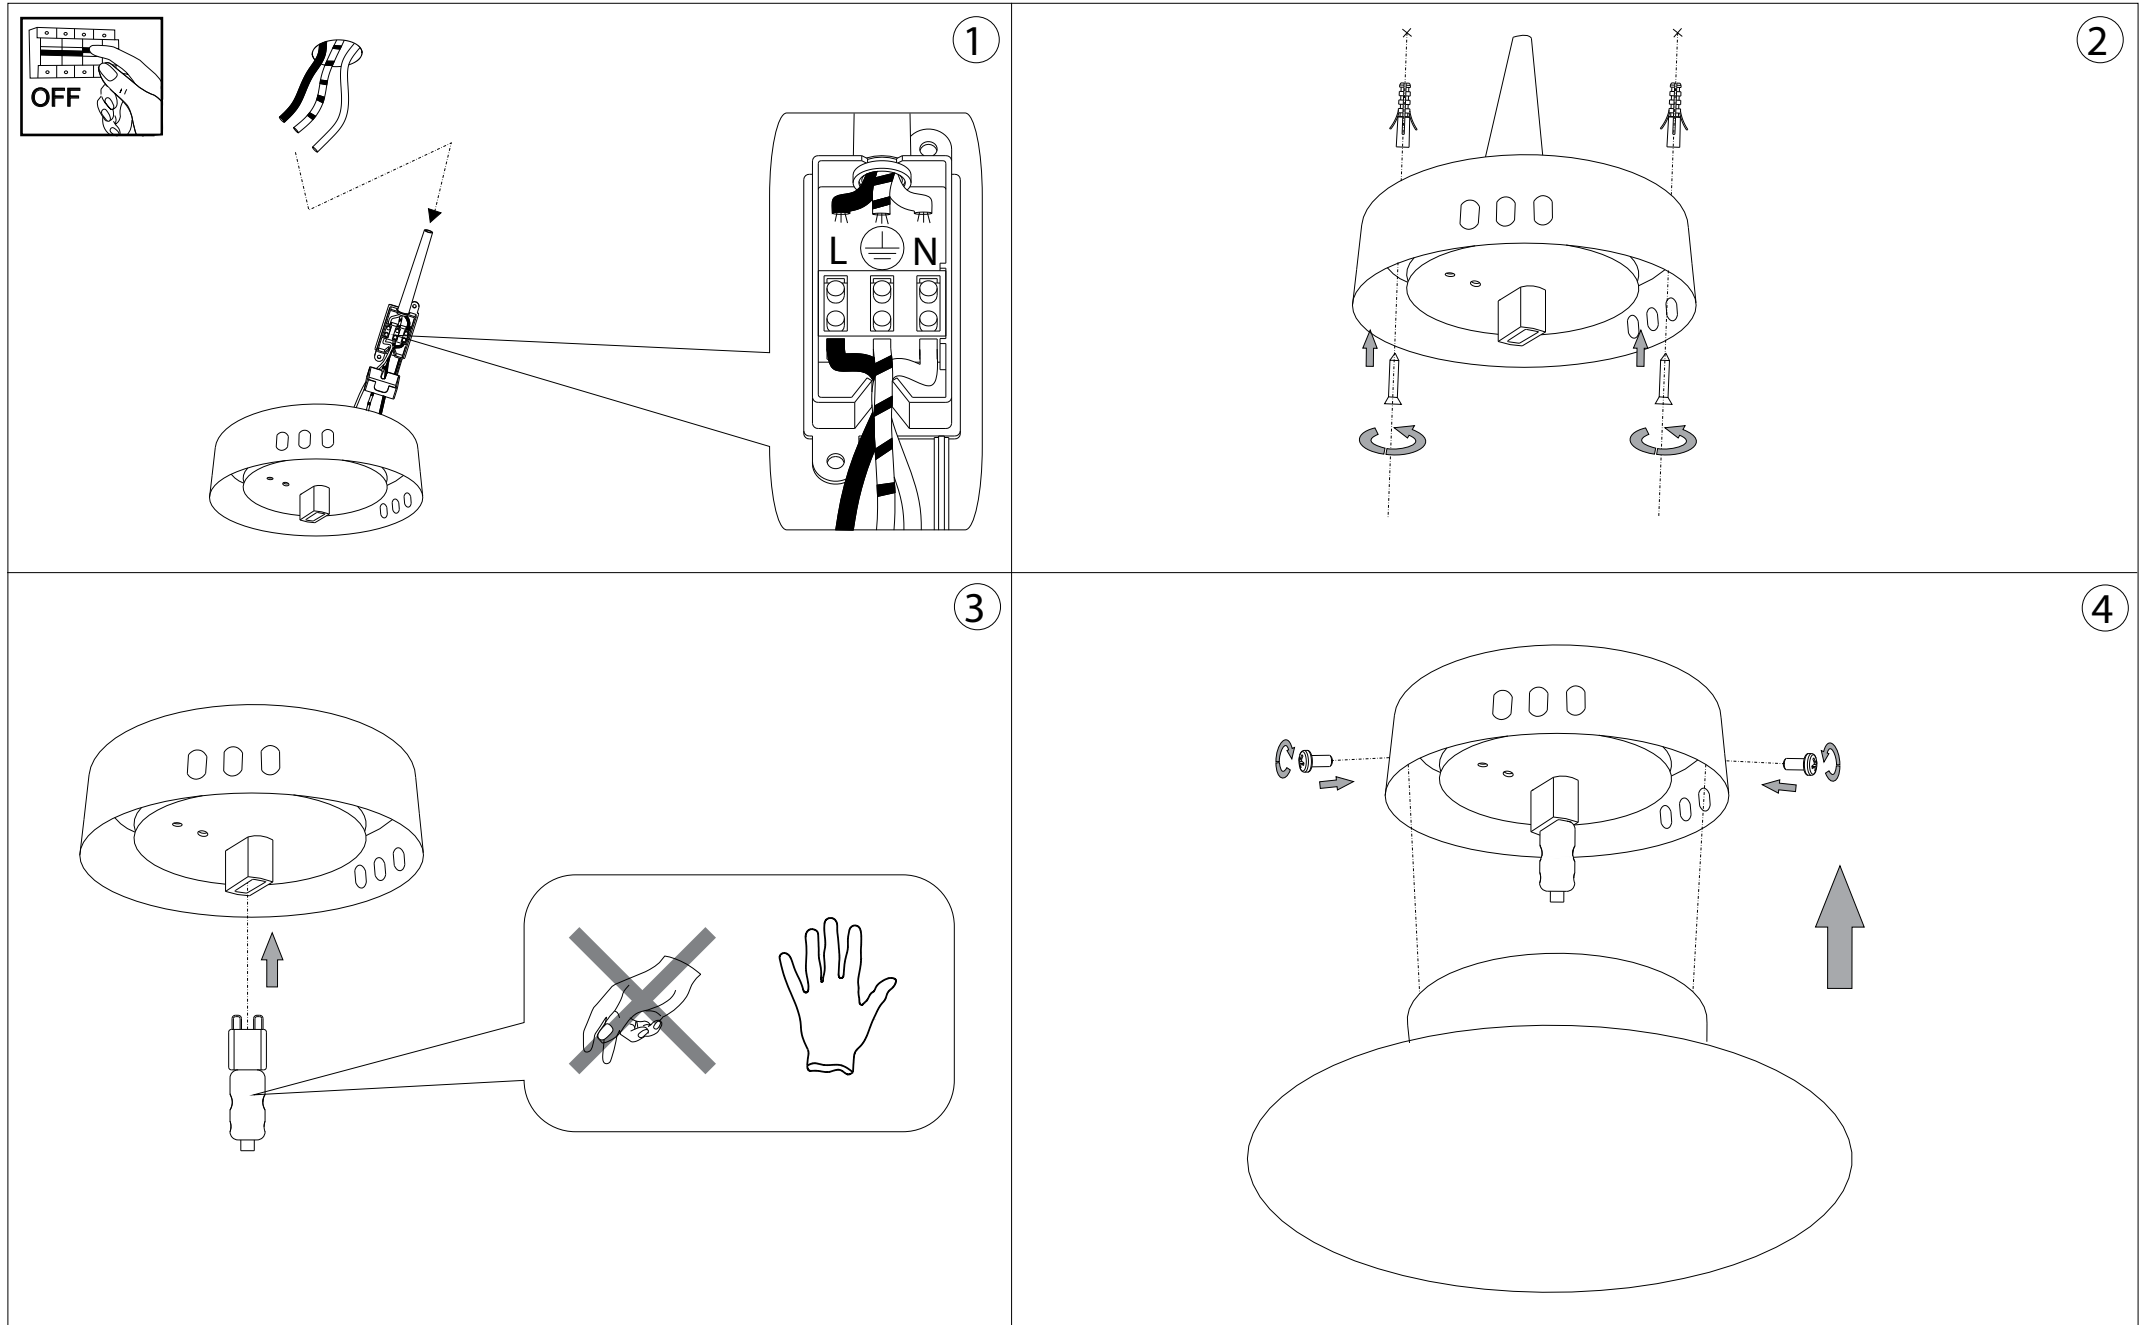

ESEGUIRE LE OPERAZIONI DI MONTAGGIO, SEGUENDO L'ORDINE NUMERICO PROGRESSIVO.
FOLLOW THE ASSEMBLY INSTRUCTIONS BY READING THE NUMERICAL PROGRESSION

La sicurezza di questo apparecchio è garantita solo con l'uso appropriato di queste istruzioni pertanto è necessario conservarle.
The safety and reliability are guaranteed only when installation instructions are properly followed. Please retain this instruction sheet for future reference.