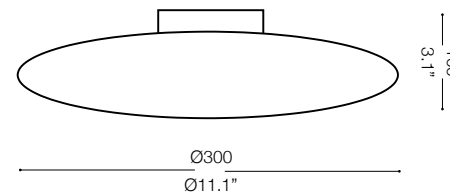

IDEAL LUX®

Glory PL1 D30

Lampada da parete e soffitto
 Wall and ceiling lamp
 Applique et plafonnier
 Wandleuchte und deckenleuchte
 Lámpara de pared y de techo
 Настенные и потолочные
 светильники

max 1 x 40W G9 / 240V
 - 8021696101149 BIANCO