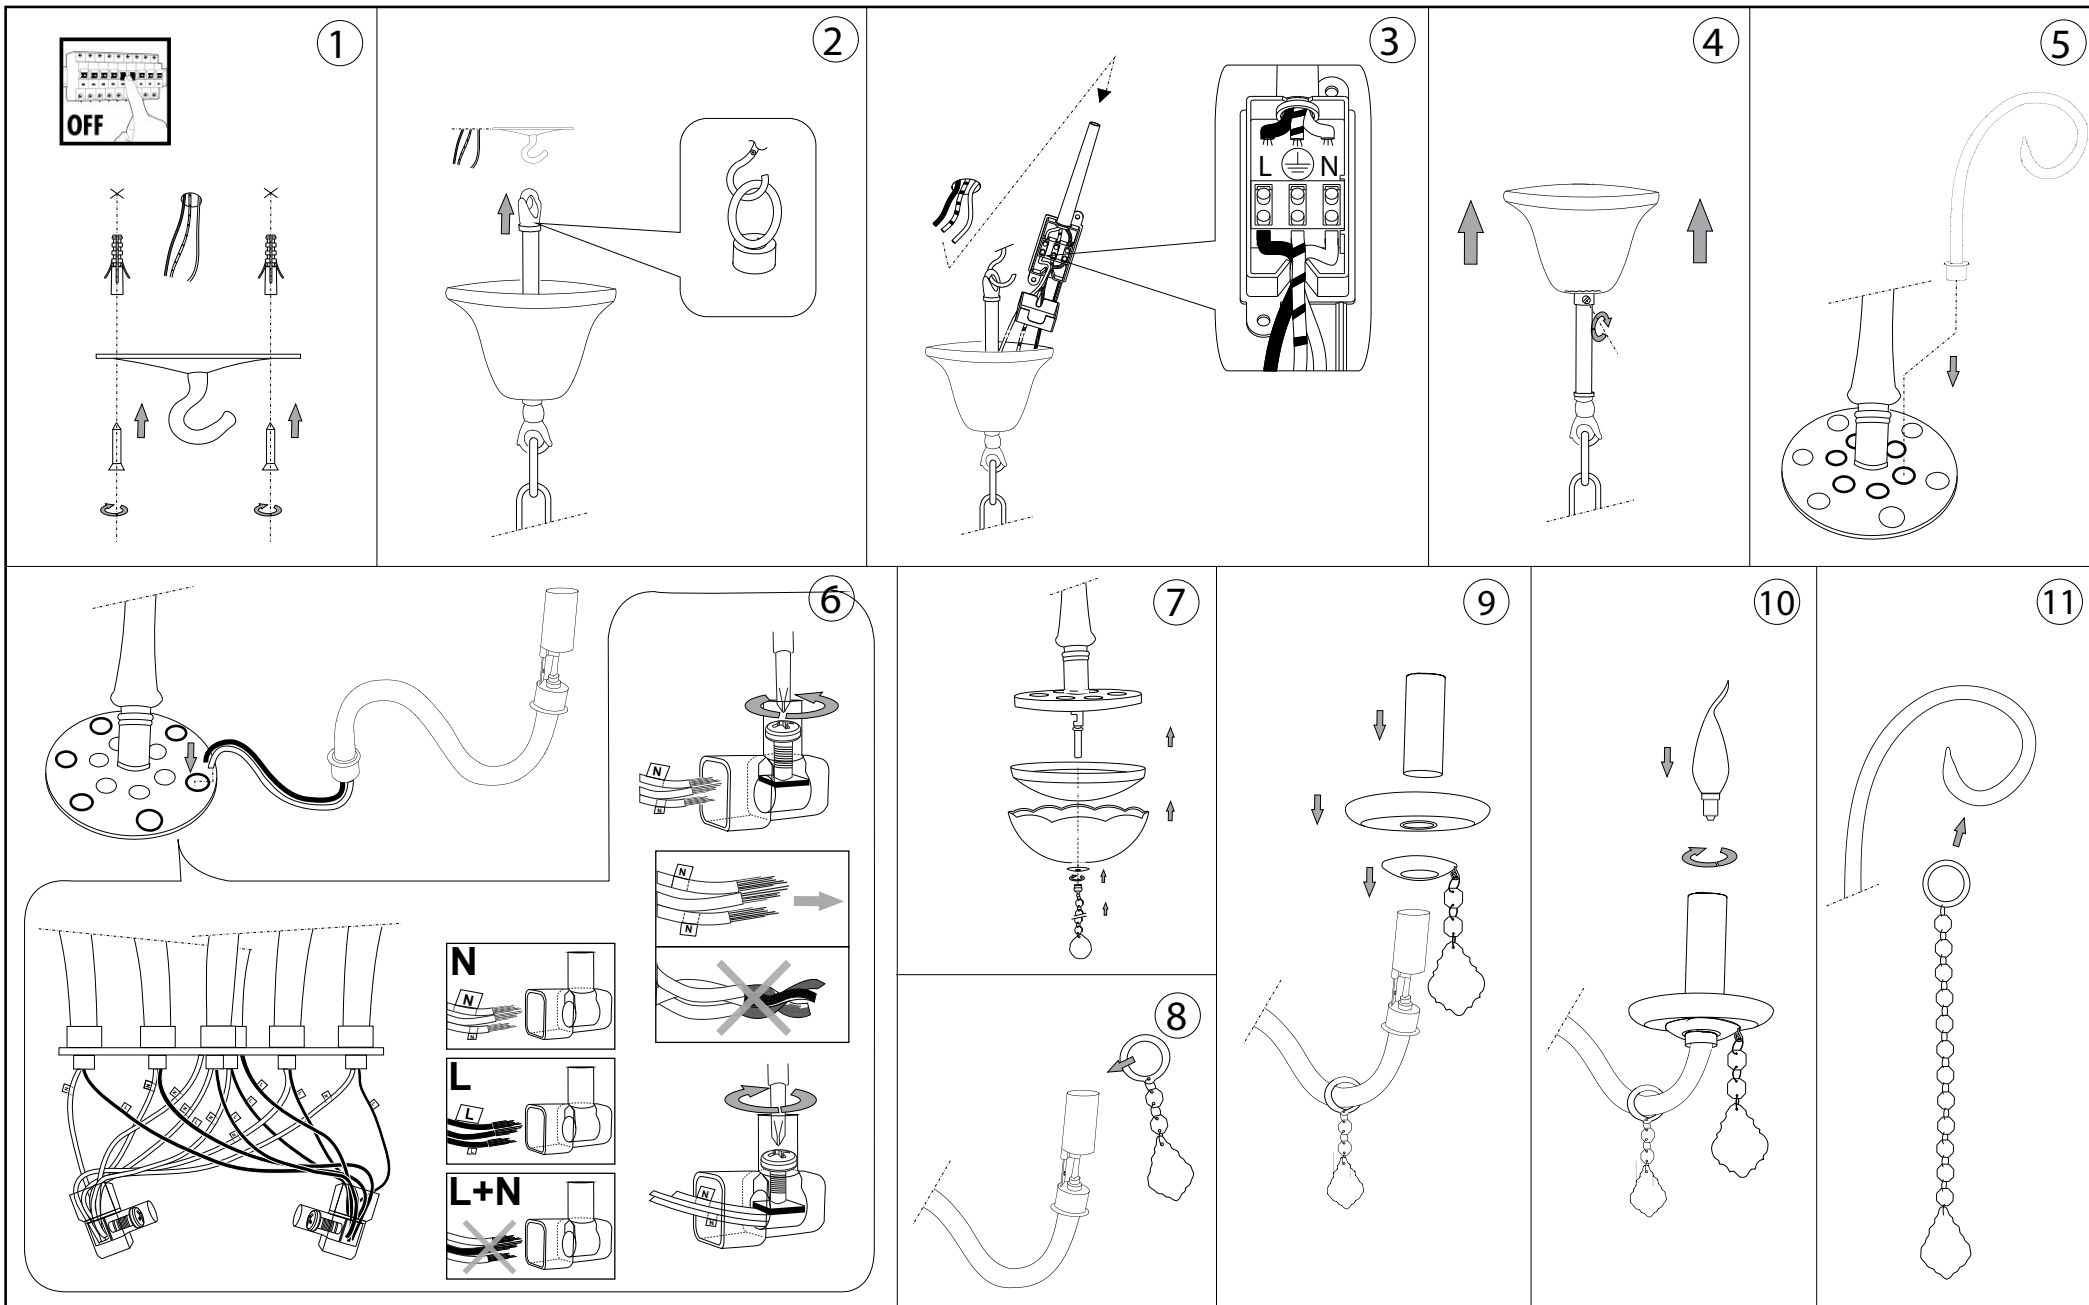

IDEAL LUX[®]

Giudecca SP8

Lampada a sospensione
Suspension lamp
Suspension
Pendelleuchte
Lámpara colgante
Люстры и подвесы

max 8 x 40W E14 / 240V
- 8021696032511 NERO
- 8021696027425 ROSSO
- 8021696032542 SATINATO
- 8021696027838 TRASPARENTE

700 - 1350
27.1/2" - 53.1/8"

Ø770
Ø30.3/8"

IDEAL LUX[®]

IDEAL LUX s.r.l.
Via Taglio Destro 32
30035 Mirano (VE) Italy
WWW.ideal-lux.com

IDEAL LUX Warehouse
Via delle Industrie, 8/D
30036 Santa Maria di Sala (Venezia)
8.00 - 12.00 / 13.30 - 17.00

ESEGUIRE LE OPERAZIONI DI MONTAGGIO, SEGUENDO L'ORDINE NUMERICO PROGRESSIVO.
FOLLOW THE ASSEMBLY INSTRUCTIONS BY READING THE NUMERICAL PROGRESSION

L'installazione di questo apparecchio deve essere effettuata da personale qualificato
The lighting fitting should be installed by a qualified electrician