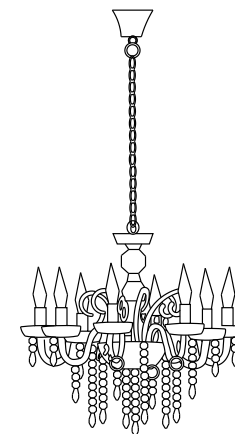

IDEAL LUX[®]

Giudecca SP8

Lampada a sospensione
Suspension lamp
Suspension
Pendelleuchte
Lámpara colgante
Люстры и подвесы

max 8 x 40W E14 / 240V
- 8021696032511 NERO
- 8021696027425 ROSSO
- 8021696032542 SATINATO
- 8021696027838 TRASPARENTE

700 - 1350
27.1/2" - 53.1/8"

Ø770
Ø30.3/8"

IDEAL LUX[®]

IDEAL LUX s.r.l.
Via Taglio Destro 32
30035 Mirano (VE) Italy
WWW.ideal-lux.com

IDEAL LUX Warehouse
Via delle Industrie, 8/D
30036 Santa Maria di Sala (Venezia)
8.00 - 12.00 / 13.30 - 17.00