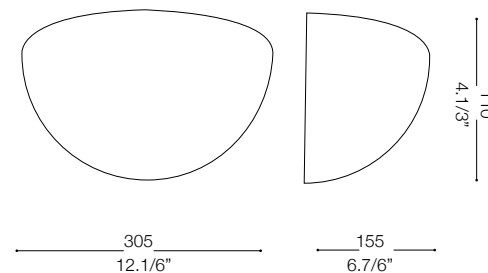

## Gin AP1

Lampada da parete  
Wall lamp  
Applique  
Wandleuchte  
Lámpara de pared  
Настенные светильники

max 1 x 40W E14 / 240V  
- 8021696105741 BIANCO

**ESEGUIRE LE OPERAZIONI DI MONTAGGIO, SEGUENDO L'ORDINE NUMERICO PROGRESSIVO.**  
**FOLLOW THE ASSEMBLY INSTRUCTIONS BY READING THE NUMERICAL PROGRESSION**