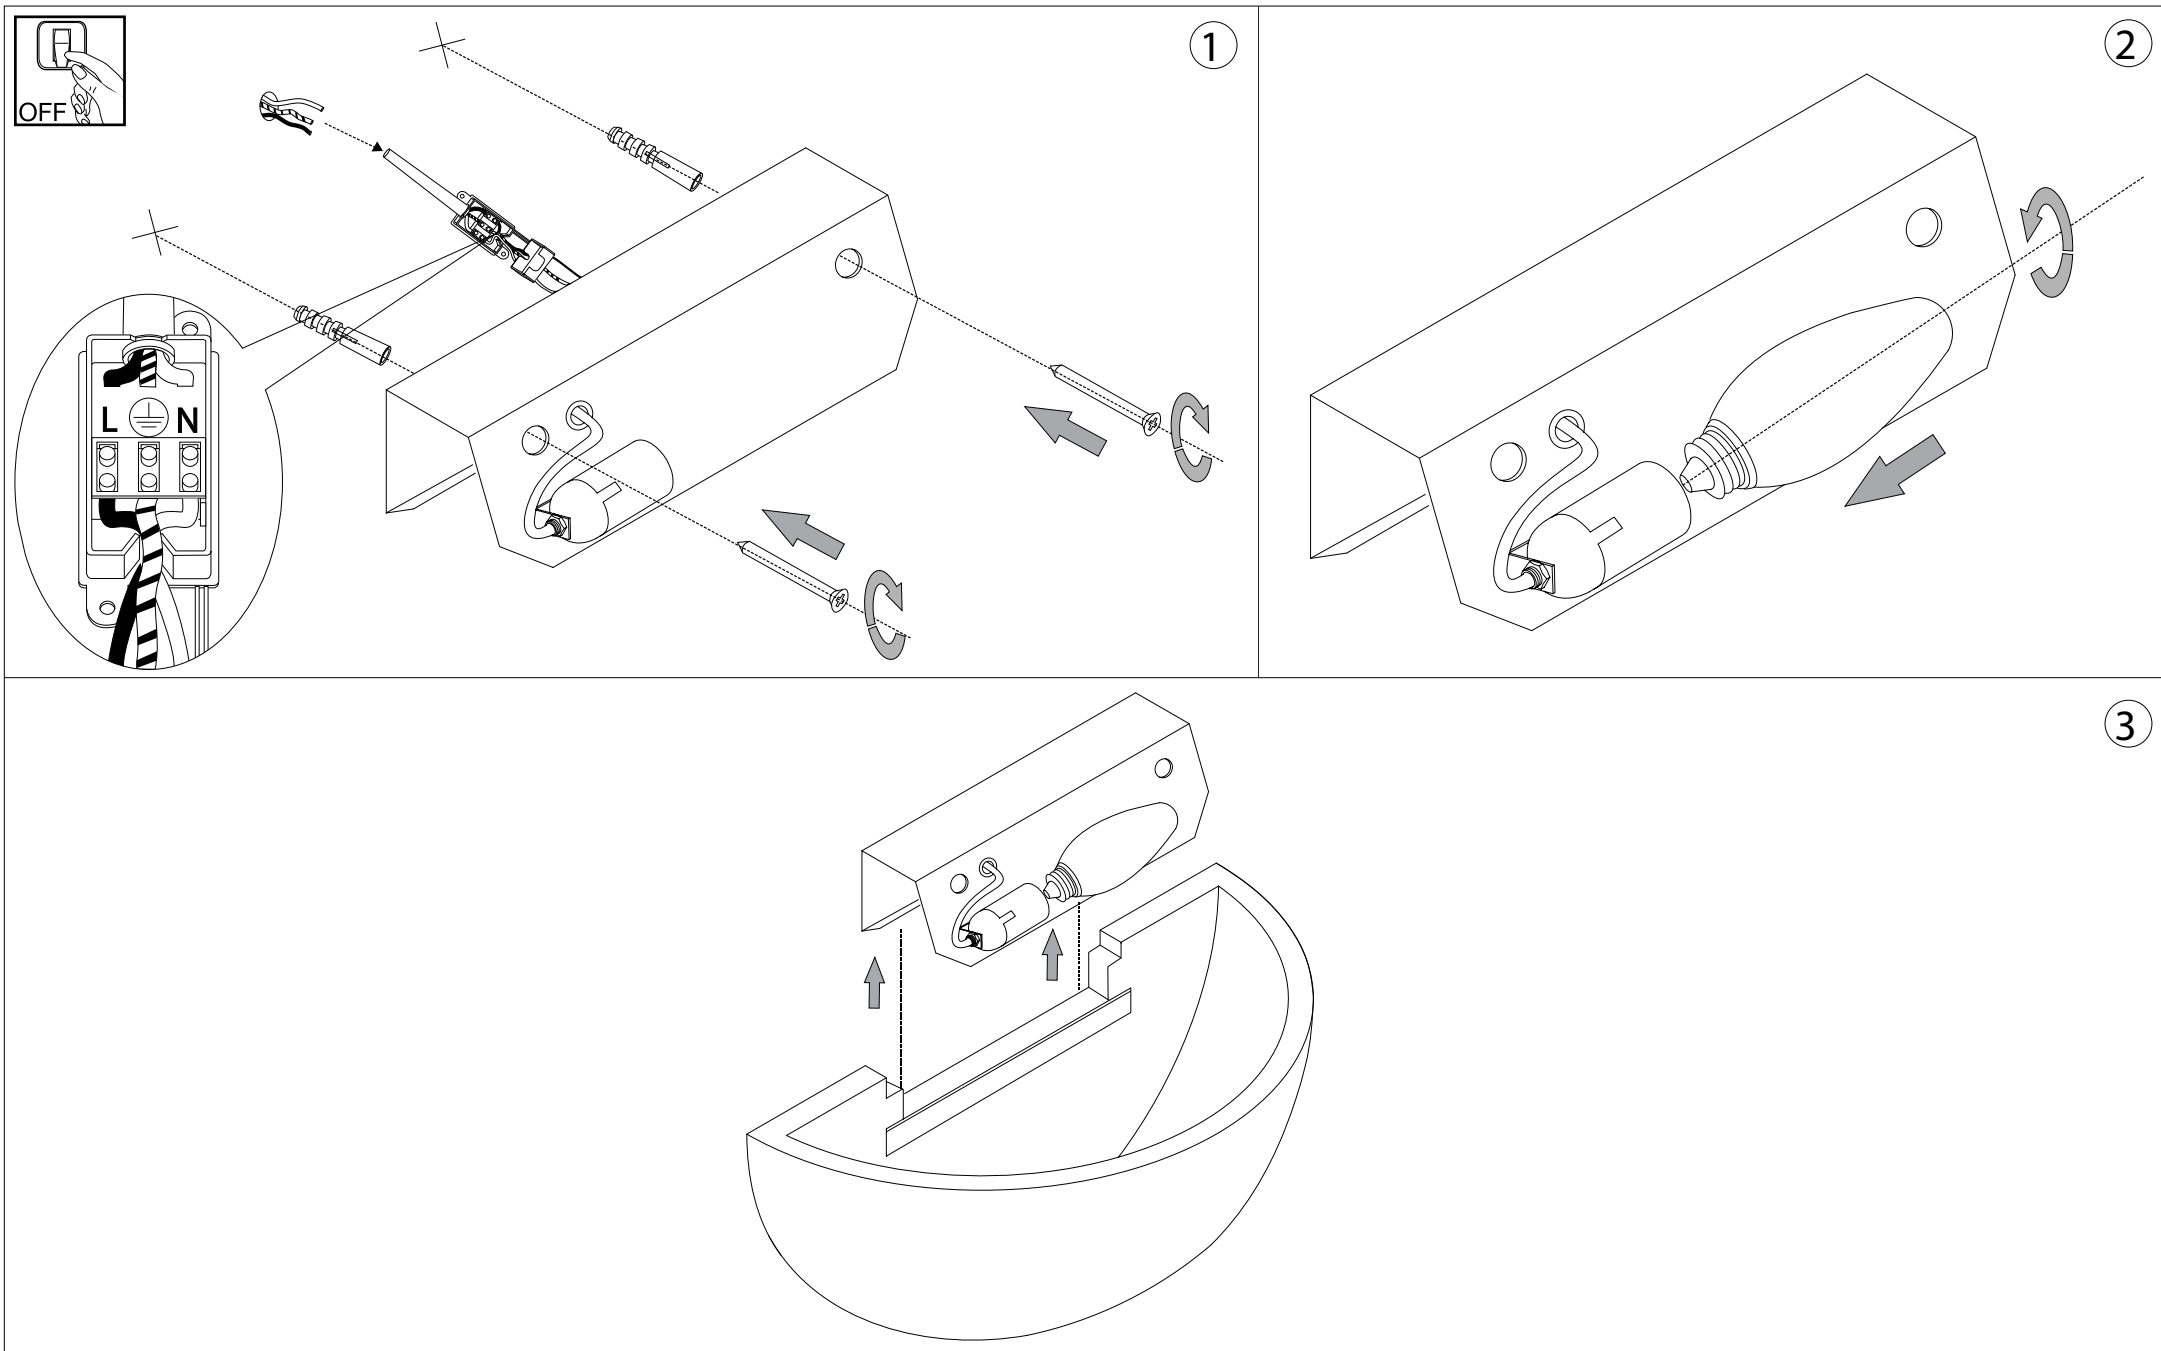

## Gin AP1

Lampada da parete  
Wall lamp  
Applique  
Wandleuchte  
Lámpara de pared  
Настенные светильники

max 1 x 40W E14 / 240V  
- 8021696105741 BIANCO

**ESEGUIRE LE OPERAZIONI DI MONTAGGIO, SEGUENDO L'ORDINE NUMERICO PROGRESSIVO.**  
**FOLLOW THE ASSEMBLY INSTRUCTIONS BY READING THE NUMERICAL PROGRESSION**

L'installazione di questo apparecchio deve essere effettuata da personale qualificato  
The lighting fitting should be installed by a qualified electrician

La sicurezza di questo apparecchio è garantita solo con l'uso appropriato di queste istruzioni pertanto è necessario conservarle.  
The safety and reliability are guaranteed only when installation instructions are properly followed. Please retain this instruction sheet for future reference.